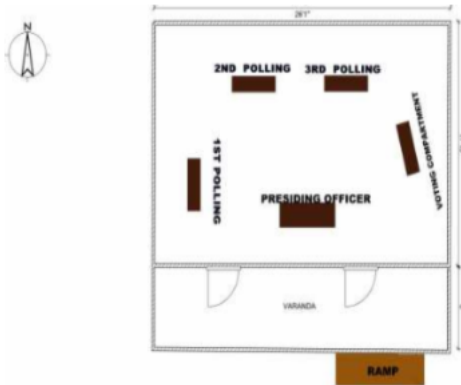

নিৰ্বাচক পঞ্জীয়ন বিষয়াৰ স্বাক্ষৰ

Nazri Naksha

Google Map View

Polling Station Building Front View

ভোটগ্ৰহন কেন্দ্ৰৰ সন্মুখৰ দৃশ্য

Cad View

Key MAP View

1 নাম : মহিমা নাগ পিতাৰ নাম: গকুল নাগ ঘৰ নং : 0 বয়স : 23 লিঙ্গ : মহিলা	BYH0601229 ফটো উপলব্ধ	2 নাম : পূজা ওৰাং পিতাৰ নাম: গোৱা ওৰাং ঘৰ নং : 2 বয়স : 22 লিঙ্গ : মহিলা	BYH1700616 ফটো উপলব্ধ	3 নাম : চিটি কুৰ্মী পিতাৰ নাম: চেলেনাইদু কুৰ্মী ঘৰ নং : 18 বয়স : 61 লিঙ্গ : পুৰুষ	BYH1691831 ফটো উপলব্ধ
4 নাম : গণেশ কুৰ্মী পিতাৰ নাম: চিটি কুৰ্মী ঘৰ নং : 18 বয়স : 33 লিঙ্গ : পুৰুষ	BYH1691849 ফটো উপলব্ধ	5 নাম : প্ৰতাপ বাউৰী পিতাৰ নাম: ফাণ্ডন বাউৰী ঘৰ নং : 186 বয়স : 23 লিঙ্গ : পুৰুষ	BYH1691799 ফটো উপলব্ধ	6 নাম : লব বাউৰী পিতাৰ নাম: গকুল বাউৰী ঘৰ নং : 215 বয়স : 57 লিঙ্গ : পুৰুষ	BYH1344587 ফটো উপলব্ধ
7 নাম : অঞ্জনা বাউৰী স্বামীৰ নাম: নন্দ বাউৰী ঘৰ নং : 225 বয়স : 47 লিঙ্গ : মহিলা	BYH1344576 ফটো উপলব্ধ	8 নাম : নন্দ বাউৰী পিতাৰ নাম: গকুল বাউৰী ঘৰ নং : 225 বয়স : 40 লিঙ্গ : পুৰুষ	BYH1344565 ফটো উপলব্ধ	9 নাম : দাদু চাওঁতাল পিতাৰ নাম: পুৰন চাওঁতাল ঘৰ নং : 221 বয়স : 47 লিঙ্গ : পুৰুষ	BYH1344601 ফটো উপলব্ধ
10 নাম : প্ৰতিমা চাওঁতাল স্বামীৰ নাম: দাদু চাওঁতাল ঘৰ নং : 221 বয়স : 42 লিঙ্গ : মহিলা	BYH1344612 ফটো উপলব্ধ	S 11 নাম : দেবেন তাঁতী পিতাৰ নাম: মহিন্দৰ তাঁতী ঘৰ নং : 222 বয়স : 73 লিঙ্গ : পুৰুষ	BYH1344634 ফটো উপলব্ধ	12 নাম : সাৰদা তাতী পিতাৰ নাম: দেবেন তাতী ঘৰ নং : 222 বয়স : 35 লিঙ্গ : মহিলা	BYH1344667 ফটো উপলব্ধ
S 13 নাম : তপন তাঁতী পিতাৰ নাম: দেবেন তাঁতী ঘৰ নং : 225 বয়স : 83 লিঙ্গ : পুৰুষ	BYH1344656 ফটো উপলব্ধ	14 নাম : সিৰানী নায়ক স্বামীৰ নাম: গণেশ নায়ক ঘৰ নং : 222 বয়স : 33 লিঙ্গ : মহিলা	BYH0287490 ফটো উপলব্ধ	15 নাম : গনেশ নায়ক পিতাৰ নাম: কৃষ্ণ নায়ক ঘৰ নং : 222 বয়স : 29 লিঙ্গ : পুৰুষ	BYH0122747 ফটো উপলব্ধ
16 নাম : স্মৃতি তচা স্বামীৰ নাম: ৰাজু তচা ঘৰ নং : 228 বয়স : 42 লিঙ্গ : মহিলা	BYH1344690 ফটো উপলব্ধ	17 নাম : ভৰত তাঁতী পিতাৰ নাম: কুল তাঁতী ঘৰ নং : 229 বয়স : 78 লিঙ্গ : পুৰুষ	BYH1344714 ফটো উপলব্ধ	18 নাম : ৰস্তা তাঁতী স্বামীৰ নাম: ভৰত তাঁতী ঘৰ নং : 229 বয়স : 76 লিঙ্গ : মহিলা	BYH1344725 ফটো উপলব্ধ
19 নাম : ৰাকেশ তাতী পিতাৰ নাম: ভৰত তাতী ঘৰ নং : 229 বয়স : 46 লিঙ্গ : পুৰুষ	BYH1344747 ফটো উপলব্ধ	20 নাম : মিলী তাঁতী স্বামীৰ নাম: ৰাকেশ তাঁতী ঘৰ নং : 229 বয়স : 33 লিঙ্গ : মহিলা	BYH1344758 ফটো উপলব্ধ	21 নাম : ৰবি নায়ক পিতাৰ নাম: ককা নায়ক ঘৰ নং : 228 বয়স : 59 লিঙ্গ : পুৰুষ	BYH1344769 ফটো উপলব্ধ
22 নাম : মঞ্জু নায়ক স্বামীৰ নাম: ৰবি নায়ক ঘৰ নং : 228 বয়স : 56 লিঙ্গ : মহিলা	BYH1344770 ফটো উপলব্ধ	23 নাম : দেবকী নায়ক পিতাৰ নাম: ৰবি নায়ক ঘৰ নং : 228 বয়স : 39 লিঙ্গ : মহিলা	BYH1344792 ফটো উপলব্ধ	24 নাম : নন্দলাল নায়ক পিতাৰ নাম: ৰবি নায়ক ঘৰ নং : 228 বয়স : 36 লিঙ্গ : পুৰুষ	BYH1344781 ফটো উপলব্ধ
25 নাম : মহেন্দ্ৰ নায়ক পিতাৰ নাম: ৰবি নায়ক ঘৰ নং : 228 বয়স : 33 লিঙ্গ : পুৰুষ	BYH1350056 ফটো উপলব্ধ	26 নাম : অনন্ত নায়ক পিতাৰ নাম: ৰবি নায়ক ঘৰ নং : 228 বয়স : 27 লিঙ্গ : পুৰুষ	BYH0280313 ফটো উপলব্ধ	27 নাম : মাংৰী মূণ্ডা স্বামীৰ নাম: থাপু মূণ্ডা ঘৰ নং : 230 বয়স : 57 লিঙ্গ : মহিলা	BYH1344805 ফটো উপলব্ধ
28 নাম : জীবন মূণ্ডা পিতাৰ নাম: থাপু মূণ্ডা ঘৰ নং : 230 বয়স : 45 লিঙ্গ : পুৰুষ	BYH1344816 ফটো উপলব্ধ	29 নাম : ৰস্তা মূণ্ডা স্বামীৰ নাম: জীবন মূণ্ডা ঘৰ নং : 230 বয়স : 40 লিঙ্গ : মহিলা	BYH1344827 ফটো উপলব্ধ	30 নাম : গৌতম মূণ্ডা পিতাৰ নাম: থাপু মূণ্ডা ঘৰ নং : 230 বয়স : 39 লিঙ্গ : পুৰুষ	BYH1344838 ফটো উপলব্ধ