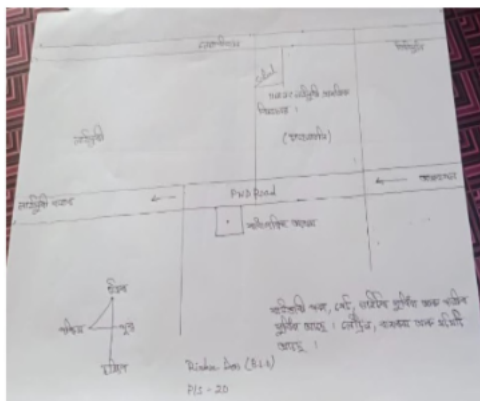

Nazri Naksha