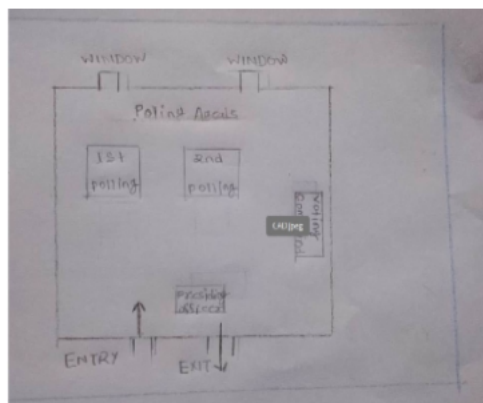

নিৰ্বাচক পঞ্জীয়ন বিষয়াৰ স্বাক্ষৰ

Nazri Naksha

Google Map View

Polling Station Building Front View

ভোটগ্ৰন্থন কেন্দ্ৰৰ সন্মুখৰ দৃশ্য

Cad View

Key MAP View

1 নাম : বুস্তম আলী পিতাৰ নাম: হাইদৰ আলী ঘৰ নং : ১১৭ বয়স : 73 লিঙ্গ : পুৰুষ	DLQ1369626 ফটো উপলব্ধ	2 নাম : ছুফিয়া খাতুন স্বামীৰ নাম: বুস্তম আলী ঘৰ নং : ১১৭ বয়স : 62 লিঙ্গ : মহিলা	DLQ1369637 ফটো উপলব্ধ	3 নাম : ছোৰহাব আলী পিতাৰ নাম: বুস্তম আলী ঘৰ নং : ১১৭ বয়স : 52 লিঙ্গ : পুৰুষ	DLQ1369648 ফটো উপলব্ধ
4 নাম : নুৰ নেহাৰ বেগম স্বামীৰ নাম: ছোৰহাব আলী ঘৰ নং : ১১৭ বয়স : 45 লিঙ্গ : মহিলা	DLQ1369659 ফটো উপলব্ধ	5 নাম : ছুলমান আলী পিতাৰ নাম: বুস্তম আলী ঘৰ নং : ১১৭ বয়স : 41 লিঙ্গ : পুৰুষ	DLQ1369660 ফটো উপলব্ধ	6 নাম : ছহিদুল ইছলাম পিতাৰ নাম: বুস্তম আলী ঘৰ নং : ১১৭ বয়স : 39 লিঙ্গ : পুৰুষ	DLQ1369671 ফটো উপলব্ধ
7 নাম : হনুফা খাতুন পিতাৰ নাম: বুস্তম আলী ঘৰ নং : ১১৭ বয়স : 36 লিঙ্গ : মহিলা	DLQ1369682 ফটো উপলব্ধ	8 নাম : ৰচিদা বেগম স্বামীৰ নাম: ছুলমান আলী ঘৰ নং : ১১৭ বয়স : 36 লিঙ্গ : মহিলা	DLQ0263152 ফটো উপলব্ধ	9 নাম : ছহিদুল ইছলাম পিতাৰ নাম: বুস্তম আলী ঘৰ নং : ১১৭ বয়স : 34 লিঙ্গ : পুৰুষ	DLQ1373859 ফটো উপলব্ধ
10 নাম : জুলেখা বেগম স্বামীৰ নাম: ছহিদুল ইছলাম ঘৰ নং : ১১৭ বয়স : 30 লিঙ্গ : মহিলা	DLQ0264093 ফটো উপলব্ধ	11 নাম : দিলদাৰ হুছেইন পিতাৰ নাম: ছোৰহাব আলী ঘৰ নং : ১১৭ বয়স : 27 লিঙ্গ : পুৰুষ	DLQ0359430 ফটো উপলব্ধ	12 নাম : নাৰগিছ চুলতানা স্বামীৰ নাম: ছহিদুল ইছলাম ঘৰ নং : ১১৭ বয়স : 27 লিঙ্গ : মহিলা	DLQ0359448 ফটো উপলব্ধ
13 নাম : আছিয়া আছমা পিতাৰ নাম: ছোৰহাব আলী ঘৰ নং : ১১৭ বয়স : 21 লিঙ্গ : মহিলা	YXH0122143 ফটো উপলব্ধ	14 নাম : খোকাৰাম দাস পিতাৰ নাম: খুন্দুৰাম দাস ঘৰ নং : ১১৮ বয়স : 59 লিঙ্গ : পুৰুষ	DLQ1369693 ফটো উপলব্ধ	15 নাম : জয়মতী বালা দাস স্বামীৰ নাম: খোকাৰাম দাস ঘৰ নং : ১১৮ বয়স : 49 লিঙ্গ : মহিলা	DLQ1369706 ফটো উপলব্ধ
16 নাম : অঞ্জলী দাস পিতাৰ নাম: মৃত.কান্দুৰাম দাস ঘৰ নং : ১১৮ বয়স : 45 লিঙ্গ : মহিলা	DLQ0011239 ফটো উপলব্ধ	17 নাম : ধনঞ্জয় দাস পিতাৰ নাম: খুকাৰাম দাস ঘৰ নং : ১১৮ বয়স : 31 লিঙ্গ : পুৰুষ	DLQ0264671 ফটো উপলব্ধ	18 নাম : দৰ্পন দাস পিতাৰ নাম: খুকাৰাম দাস ঘৰ নং : ১১৮ বয়স : 26 লিঙ্গ : পুৰুষ	DLQ0359810 ফটো উপলব্ধ
19 নাম : ৰঘুনাথ দাস পিতাৰ নাম: নিখিলচন্দ্র দাস ঘৰ নং : ১১৯ বয়স : 47 লিঙ্গ : পুৰুষ	DLQ1369717 ফটো উপলব্ধ	20 নাম : অঞ্জনা দাস স্বামীৰ নাম: ৰঘুনাথ দাস ঘৰ নং : ১১৯ বয়স : 42 লিঙ্গ : মহিলা	DLQ1369728 ফটো উপলব্ধ	S 21 নাম : ৰঞ্জিত দাস পিতাৰ নাম: মৃত ৰজনী দাস ঘৰ নং : ১২০ বয়স : 26 লিঙ্গ : পুৰুষ	DLQ0187609 ফটো উপলব্ধ
22 নাম : গুনাৰাম দাস পিতাৰ নাম: ৰঞ্জিত দাস ঘৰ নং : ১২০ বয়স : 44 লিঙ্গ : পুৰুষ	DLQ1369739 ফটো উপলব্ধ	23 নাম : বিদ্যাবাম দাস পিতাৰ নাম: ৰঞ্জিত চন্দ্র দাস ঘৰ নং : ১২০ বয়স : 43 লিঙ্গ : পুৰুষ	DLQ1369740 ফটো উপলব্ধ	24 নাম : নমিতা দাস স্বামীৰ নাম: গুনাৰাম দাস ঘৰ নং : ১২০ বয়স : 34 লিঙ্গ : মহিলা	DLQ1369751 ফটো উপলব্ধ
25 নাম : কীৰ্ত্তন দাস পিতাৰ নাম: ৰঞ্জিত দাস ঘৰ নং : ১২০ বয়স : 32 লিঙ্গ : পুৰুষ	DLQ0012799 ফটো উপলব্ধ	26 নাম : নন্দৰানী দাস স্বামীৰ নাম: বিদ্যাবাম দাস ঘৰ নং : ১২০ বয়স : 28 লিঙ্গ : মহিলা	DLQ0359778 ফটো উপলব্ধ	27 নাম : মনিকা মজুমদাৰ দাস স্বামীৰ নাম: কীৰ্ত্তন দাস ঘৰ নং : ১২০ বয়স : 24 লিঙ্গ : মহিলা	DLQ1163146 ফটো উপলব্ধ
28 নাম : কুসুমবালা দাস স্বামীৰ নাম: বীৰেন্দ্র চন্দ্র দাস ঘৰ নং : ১২১ বয়স : 68 লিঙ্গ : মহিলা	DLQ1369762 ফটো উপলব্ধ	29 নাম : দীপক চন্দ্র দাস পিতাৰ নাম: বীৰেন্দ্র চন্দ্র দাস ঘৰ নং : ১২১ বয়স : 50 লিঙ্গ : পুৰুষ	DLQ1369773 ফটো উপলব্ধ	30 নাম : পিংকী দেৱনাথ দাস স্বামীৰ নাম: দীপক চন্দ্র দাস ঘৰ নং : ১২১ বয়স : 32 লিঙ্গ : মহিলা	DLQ0289231 ফটো উপলব্ধ