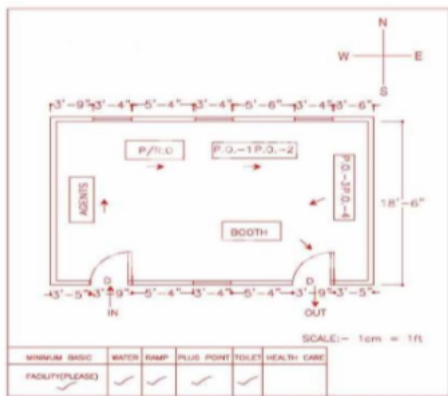

নিৰ্বাচক পঞ্জীয়ন বিষয়াৰ স্বাক্ষৰ

Nazri Naksha

Google Map View

Polling Station Building Front View

ভোটগ্ৰহন কেন্দ্ৰৰ সন্মুখৰ দৃশ্য

Cad View

Key MAP View

1 নাম : নিৰেন্দ্ৰ চন্দ্ৰ সিংহ পিতাৰ নাম: গিৰেন্দ্ৰ চন্দ্ৰ সিংহ ঘৰ নং : 1 বয়স : 68 লিঙ্গ : পুৰুষ	YXH0057059 ফটো উপলব্ধ	2 নাম : পূৰ্ণিমা সিংহ স্বামীৰ নাম: তাৰাপদ সিংহ ঘৰ নং : 1 বয়স : 65 লিঙ্গ : মহিলা	DLQ1374567 ফটো উপলব্ধ	3 নাম : গীতা সিংহ স্বামীৰ নাম: নিৰেন্দ্ৰ চন্দ্ৰ সিংহ ঘৰ নং : 1 বয়স : 60 লিঙ্গ : মহিলা	YXH0056986 ফটো উপলব্ধ
4 নাম : ববীন ৰায় পিতাৰ নাম: ব্ৰজেন্দ্ৰ ৰায় ঘৰ নং : 1 বয়স : 47 লিঙ্গ : পুৰুষ	DLQ1374578 ফটো উপলব্ধ	5 নাম : মঞ্জু ৰায় স্বামীৰ নাম: ববীন ৰায় ঘৰ নং : 01 বয়স : 43 লিঙ্গ : মহিলা	DLQ1374658 ফটো উপলব্ধ	6 নাম : ৰাকেশ ৰায় পিতাৰ নাম: ববীন ৰায় ঘৰ নং : 1 বয়স : 28 লিঙ্গ : পুৰুষ	DLQ0286641 ফটো উপলব্ধ
7 নাম : বুকচান্না খাতুন স্বামীৰ নাম: নজিবুৰ ৰহমান ঘৰ নং : 1 বয়স : 25 লিঙ্গ : মহিলা	DLQ0563544 ফটো উপলব্ধ	8 নাম : বুম শইকীয়া ৰায় স্বামীৰ নাম: ৰাকেশ ৰায় ঘৰ নং : 01 বয়স : 25 লিঙ্গ : মহিলা	YXH0048991 ফটো উপলব্ধ	9 নাম : নিহা ৰানী সিংহ পিতাৰ নাম: নিৰেন্দ্ৰ চন্দ্ৰ সিংহ ঘৰ নং : 1 বয়স : 23 লিঙ্গ : মহিলা	YXH0056937 ফটো উপলব্ধ
10 নাম : গৌতম সিংহ পিতাৰ নাম: নিৰেন্দ্ৰ সিংহ ঘৰ নং : 1 বয়স : 21 লিঙ্গ : পুৰুষ	YXH0056945 ফটো উপলব্ধ	11 নাম : হাৰানী বনিক পিতাৰ নাম: প্ৰফুল্ল বনিক ঘৰ নং : 2 বয়স : 41 লিঙ্গ : মহিলা	DLQ1374614 ফটো উপলব্ধ	12 নাম : বাপন সিংহ পিতাৰ নাম: তাৰাপদ সিংহ ঘৰ নং : 2 বয়স : 40 লিঙ্গ : পুৰুষ	DLQ1374589 ফটো উপলব্ধ
13 নাম : লক্ষী বনিক পিতাৰ নাম: প্ৰফুল্ল বনিক ঘৰ নং : 2 বয়স : 39 লিঙ্গ : মহিলা	DLQ1374625 ফটো উপলব্ধ	14 নাম : লক্ষী সিংহ স্বামীৰ নাম: বাপন সিংহ ঘৰ নং : 2 বয়স : 37 লিঙ্গ : মহিলা	DLQ1374636 ফটো উপলব্ধ	15 নাম : জীবন বনিক পিতাৰ নাম: প্ৰফুল্ল বনিক ঘৰ নং : 2 বয়স : 33 লিঙ্গ : পুৰুষ	DLQ1374647 ফটো উপলব্ধ
16 নাম : সুধীৰ বৰ্মণ পিতাৰ নাম: শৈলেন্দ্ৰ বৰ্মণ ঘৰ নং : 3 বয়স : 56 লিঙ্গ : পুৰুষ	DLQ1374669 ফটো উপলব্ধ	17 নাম : অঞ্জলী বৰ্মণ স্বামীৰ নাম: সুধীৰ বৰ্মণ ঘৰ নং : 3 বয়স : 43 লিঙ্গ : মহিলা	DLQ1374670 ফটো উপলব্ধ	18 নাম : মাজেদা খাতুন স্বামীৰ নাম: ইক্ৰামুল হুছেইন ঘৰ নং : 3 বয়স : 35 লিঙ্গ : মহিলা	DLQ0283630 ফটো উপলব্ধ
19 নাম : ইক্ৰামুল হুছেইন পিতাৰ নাম: মৃত ইদ্ৰিছ আলী ঘৰ নং : 3 বয়স : 33 লিঙ্গ : পুৰুষ	DLQ0262949 ফটো উপলব্ধ	20 নাম : সুদেৱ বৰ্মন পিতাৰ নাম: সুধীৰ বৰ্মন ঘৰ নং : 3 বয়স : 24 লিঙ্গ : পুৰুষ	DLQ0507467 ফটো উপলব্ধ	21 নাম : আৰতি বনিক স্বামীৰ নাম: প্ৰান গোপাল বনিক ঘৰ নং : 8 বয়স : 76 লিঙ্গ : মহিলা	DLQ1374681 ফটো উপলব্ধ
22 নাম : উত্তম বনিক পিতাৰ নাম: প্ৰাণগোপাল বনিক ঘৰ নং : 8 বয়স : 55 লিঙ্গ : পুৰুষ	DLQ1374692 ফটো উপলব্ধ	E 23 নাম : প্ৰিয়তম বনিক পিতাৰ নাম: প্ৰাণগোপাল বনিক ঘৰ নং : 8 বয়স : 50 লিঙ্গ : পুৰুষ	DLQ1374705 ফটো উপলব্ধ	24 নাম : কিৰণবালা বনিক স্বামীৰ নাম: সুভাস বনিক ঘৰ নং : 5 বয়স : 81 লিঙ্গ : মহিলা	DLQ1374716 ফটো উপলব্ধ
25 নাম : বাবুল বনিক পিতাৰ নাম: সুভাস বনিক ঘৰ নং : 5 বয়স : 49 লিঙ্গ : পুৰুষ	DLQ1374727 ফটো উপলব্ধ	26 নাম : পূৰ্ণিমা বনিক স্বামীৰ নাম: বাবুল বনিক ঘৰ নং : 5 বয়স : 40 লিঙ্গ : মহিলা	DLQ1374749 ফটো উপলব্ধ	27 নাম : সুখ দেৱী স্বামীৰ নাম: মৃত.মোহন বৰ্মন ঘৰ নং : 6 বয়স : 79 লিঙ্গ : মহিলা	DLQ0109157 ফটো উপলব্ধ
28 নাম : সুজিত সিংহ পিতাৰ নাম: যতীন সিংহ ঘৰ নং : 6 বয়স : 53 লিঙ্গ : পুৰুষ	DLQ1374750 ফটো উপলব্ধ	29 নাম : ৰাণ সিংহ স্বামীৰ নাম: সুজিত সিংহ ঘৰ নং : 6 বয়স : 50 লিঙ্গ : মহিলা	DLQ1374761 ফটো উপলব্ধ	30 নাম : গোপাল বৰ্মন পিতাৰ নাম: মনমোহন বৰ্মন ঘৰ নং : 6 বয়স : 46 লিঙ্গ : পুৰুষ	DLQ0109199 ফটো উপলব্ধ