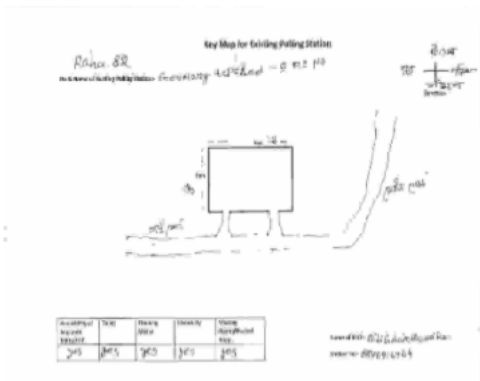

Nazri Naksha