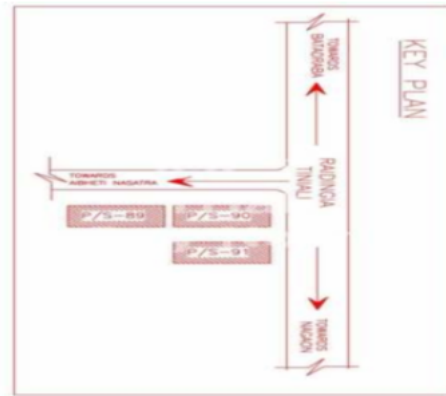

নিৰ্বাচক পঞ্জীয়ন বিষয়াৰ স্বাক্ষৰ

Nazri Naksha

Google Map View

Polling Station Building Front View

ভোটগ্ৰহন কেন্দ্ৰৰ সন্মুখৰ দৃশ্য

Cad View

Key MAP View

1 নাম : নিৰেন্দ্ৰ চন্দ্ৰ সিংহ পিতাৰ নাম: গিৰেন্দ্ৰ চন্দ্ৰ সিংহ ঘৰ নং : 1 বয়স : 68 লিঙ্গ : পুৰুষ	YXH0057059 ফটো উপলব্ধ	2 নাম : পূৰ্ণিমা সিংহ স্বামীৰ নাম: তাৰাপদ সিংহ ঘৰ নং : 1 বয়স : 65 লিঙ্গ : মহিলা	DLQ1374567 ফটো উপলব্ধ	3 নাম : গীতা সিংহ স্বামীৰ নাম: নিৰেন্দ্ৰ চন্দ্ৰ সিংহ ঘৰ নং : 1 বয়স : 60 লিঙ্গ : মহিলা	YXH0056986 ফটো উপলব্ধ
4 নাম : ববীন ৰায় পিতাৰ নাম: ব্ৰজেন্দ্ৰ ৰায় ঘৰ নং : 1 বয়স : 47 লিঙ্গ : পুৰুষ	DLQ1374578 ফটো উপলব্ধ	5 নাম : মঞ্জু ৰায় স্বামীৰ নাম: ববীন ৰায় ঘৰ নং : 01 বয়স : 43 লিঙ্গ : মহিলা	DLQ1374658 ফটো উপলব্ধ	6 নাম : ৰাকেশ ৰায় পিতাৰ নাম: ববীন ৰায় ঘৰ নং : 1 বয়স : 28 লিঙ্গ : পুৰুষ	DLQ0286641 ফটো উপলব্ধ
7 নাম : বুকচান্না খাতুন স্বামীৰ নাম: নজিবুৰ ৰহমান ঘৰ নং : 1 বয়স : 25 লিঙ্গ : মহিলা	DLQ0563544 ফটো উপলব্ধ	8 নাম : বুম শইকীয়া ৰায় স্বামীৰ নাম: ৰাকেশ ৰায় ঘৰ নং : 01 বয়স : 25 লিঙ্গ : মহিলা	YXH0048991 ফটো উপলব্ধ	9 নাম : নিহা ৰানী সিংহ পিতাৰ নাম: নিৰেন্দ্ৰ চন্দ্ৰ সিংহ ঘৰ নং : 1 বয়স : 23 লিঙ্গ : মহিলা	YXH0056937 ফটো উপলব্ধ
10 নাম : গৌতম সিংহ পিতাৰ নাম: নিৰেন্দ্ৰ সিংহ ঘৰ নং : 1 বয়স : 21 লিঙ্গ : পুৰুষ	YXH0056945 ফটো উপলব্ধ	11 নাম : হাৰানী বনিক পিতাৰ নাম: প্ৰফুল্ল বনিক ঘৰ নং : 2 বয়স : 41 লিঙ্গ : মহিলা	DLQ1374614 ফটো উপলব্ধ	12 নাম : বাপন সিংহ পিতাৰ নাম: তাৰাপদ সিংহ ঘৰ নং : 2 বয়স : 40 লিঙ্গ : পুৰুষ	DLQ1374589 ফটো উপলব্ধ
13 নাম : লক্ষী বনিক পিতাৰ নাম: প্ৰফুল্ল বনিক ঘৰ নং : 2 বয়স : 39 লিঙ্গ : মহিলা	DLQ1374625 ফটো উপলব্ধ	14 নাম : লক্ষী সিংহ স্বামীৰ নাম: বাপন সিংহ ঘৰ নং : 2 বয়স : 37 লিঙ্গ : মহিলা	DLQ1374636 ফটো উপলব্ধ	15 নাম : জীবন বনিক পিতাৰ নাম: প্ৰফুল্ল বনিক ঘৰ নং : 2 বয়স : 33 লিঙ্গ : পুৰুষ	DLQ1374647 ফটো উপলব্ধ
16 নাম : সুধীৰ বৰ্মণ পিতাৰ নাম: শৈলেন্দ্ৰ বৰ্মণ ঘৰ নং : 3 বয়স : 56 লিঙ্গ : পুৰুষ	DLQ1374669 ফটো উপলব্ধ	17 নাম : অঞ্জলী বৰ্মণ স্বামীৰ নাম: সুধীৰ বৰ্মণ ঘৰ নং : 3 বয়স : 43 লিঙ্গ : মহিলা	DLQ1374670 ফটো উপলব্ধ	18 নাম : মাজেদা খাতুন স্বামীৰ নাম: ইক্ৰামুল হুছেইন ঘৰ নং : 3 বয়স : 35 লিঙ্গ : মহিলা	DLQ0283630 ফটো উপলব্ধ
19 নাম : ইক্ৰামুল হুছেইন পিতাৰ নাম: মৃত ইদ্ৰিছ আলী ঘৰ নং : 3 বয়স : 33 লিঙ্গ : পুৰুষ	DLQ0262949 ফটো উপলব্ধ	20 নাম : সুদেৱ বৰ্মন পিতাৰ নাম: সুধীৰ বৰ্মন ঘৰ নং : 3 বয়স : 24 লিঙ্গ : পুৰুষ	DLQ0507467 ফটো উপলব্ধ	21 নাম : আৰতি বনিক স্বামীৰ নাম: প্ৰান গোপাল বনিক ঘৰ নং : 8 বয়স : 76 লিঙ্গ : মহিলা	DLQ1374681 ফটো উপলব্ধ
22 নাম : উত্তম বনিক পিতাৰ নাম: প্ৰাণগোপাল বনিক ঘৰ নং : 8 বয়স : 55 লিঙ্গ : পুৰুষ	DLQ1374692 ফটো উপলব্ধ	E 23 নাম : প্ৰিয়তম বনিক পিতাৰ নাম: প্ৰাণগোপাল বনিক ঘৰ নং : 8 বয়স : 50 লিঙ্গ : পুৰুষ	DLQ1374705 ফটো উপলব্ধ	24 নাম : কিৰণবালা বনিক স্বামীৰ নাম: সুভাস বনিক ঘৰ নং : 5 বয়স : 81 লিঙ্গ : মহিলা	DLQ1374716 ফটো উপলব্ধ
25 নাম : বাবুল বনিক পিতাৰ নাম: সুভাস বনিক ঘৰ নং : 5 বয়স : 49 লিঙ্গ : পুৰুষ	DLQ1374727 ফটো উপলব্ধ	26 নাম : পূৰ্ণিমা বনিক স্বামীৰ নাম: বাবুল বনিক ঘৰ নং : 5 বয়স : 40 লিঙ্গ : মহিলা	DLQ1374749 ফটো উপলব্ধ	27 নাম : সুখ দেৱী স্বামীৰ নাম: মৃত.মোহন বৰ্মন ঘৰ নং : 6 বয়স : 79 লিঙ্গ : মহিলা	DLQ0109157 ফটো উপলব্ধ
28 নাম : সুজিত সিংহ পিতাৰ নাম: যতীন সিংহ ঘৰ নং : 6 বয়স : 53 লিঙ্গ : পুৰুষ	DLQ1374750 ফটো উপলব্ধ	29 নাম : ৰাণ সিংহ স্বামীৰ নাম: সুজিত সিংহ ঘৰ নং : 6 বয়স : 50 লিঙ্গ : মহিলা	DLQ1374761 ফটো উপলব্ধ	30 নাম : গোপাল বৰ্মন পিতাৰ নাম: মনমোহন বৰ্মন ঘৰ নং : 6 বয়স : 46 লিঙ্গ : পুৰুষ	DLQ0109199 ফটো উপলব্ধ