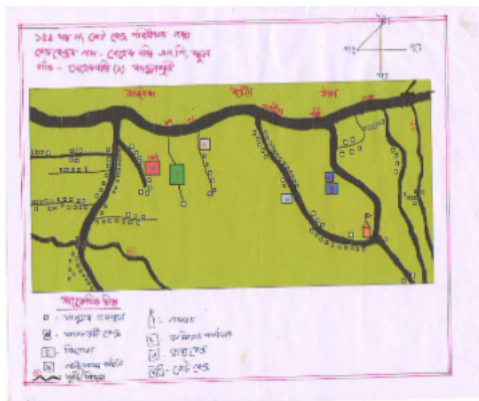

Nazri Naksha