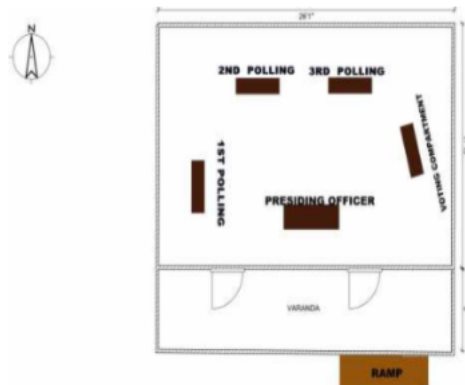

নিৰ্বাচক পঞ্জীয়ন বিষয়াৰ স্বাক্ষৰ

Nazri Naksha

Google Map View

Polling Station Building Front View

ভোটগ্ৰহন কেন্দ্ৰৰ সন্মুখৰ দৃশ্য

Cad View

Key MAP View

1 নাম : বৰষা গায়ন স্বামীৰ নাম : মুনাল গায়ন ঘৰ নং : 305 বয়স : 26 লিঙ্গ : মহিলা	BYH0351239 ফটো উপলব্ধ	2 নাম : ফুলৰতী গৌড় স্বামীৰ নাম : সুনিলা গৌড় ঘৰ নং : 39 বয়স : 34 লিঙ্গ : মহিলা	BYH0266676 ফটো উপলব্ধ	3 নাম : বানেশ্বৰ ভূমিজ পিতাৰ নাম : কানু ভূমিজ ঘৰ নং : 39 বয়স : 33 লিঙ্গ : পুৰুষ	BYH0264168 ফটো উপলব্ধ
4 নাম : দীপক কুমাৰ প্ৰসাদ পিতাৰ নাম : বিনোদ প্ৰসাদ ঘৰ নং : 37 বয়স : 31 লিঙ্গ : পুৰুষ	BYH0290429 ফটো উপলব্ধ	5 নাম : মালতী ভূমিজ স্বামীৰ নাম : বানেশ্বৰ ভূমিজ ঘৰ নং : 39 বয়স : 25 লিঙ্গ : মহিলা	BYH0509901 ফটো উপলব্ধ	6 নাম : মহেন্দ্ৰ বৰা পিতাৰ নাম : কমলা বৰা ঘৰ নং : 130 বয়স : 25 লিঙ্গ : পুৰুষ	BYH0288688 ফটো উপলব্ধ
7 নাম : জুন তাঁতি ৰাজুৰ স্বামীৰ নাম : কমলেশ্বৰ ৰাজুৰ ঘৰ নং : 235 বয়স : 26 লিঙ্গ : মহিলা	BYH0339457 ফটো উপলব্ধ	8 নাম : চিত্ৰা দাস পিতাৰ নাম : বিদ্যা দাস ঘৰ নং : 258 বয়স : 31 লিঙ্গ : মহিলা	BYH1299087 ফটো উপলব্ধ	9 নাম : ধৰম ঘাতুৱাৰ পিতাৰ নাম : নৰেশ ঘাতুৱাৰ ঘৰ নং : 276 বয়স : 27 লিঙ্গ : পুৰুষ	BYH0463786 ফটো উপলব্ধ
10 নাম : ৰতন খাকলাৰী পিতাৰ নাম : ৰুদ্ৰেশ্বৰ খাকলাৰী ঘৰ নং : 298 বয়স : 42 লিঙ্গ : পুৰুষ	BYH1294560 ফটো উপলব্ধ	11 নাম : ৰেনকা খাকলাৰী স্বামীৰ নাম : ৰতন খাকলাৰী ঘৰ নং : 298 বয়স : 40 লিঙ্গ : মহিলা	BYH1294571 ফটো উপলব্ধ	12 নাম : মালতী লোহাৰ স্বামীৰ নাম : চন্দন খাকলাৰী ঘৰ নং : 298 বয়স : 28 লিঙ্গ : মহিলা	BYH1690080 ফটো উপলব্ধ
13 নাম : চন্দ্ৰ খাকলাৰী পিতাৰ নাম : ৰতন খাকলাৰী ঘৰ নং : 298 বয়স : 24 লিঙ্গ : পুৰুষ	BYH0463893 ফটো উপলব্ধ	14 নাম : ৰাম খাকলাৰী পিতাৰ নাম : ৰতন খাকলাৰী ঘৰ নং : 298 বয়স : 22 লিঙ্গ : পুৰুষ	BYH1690056 ফটো উপলব্ধ	15 নাম : মিনতী বৰা স্বামীৰ নাম : কমলা বৰা ঘৰ নং : 298 বয়স : 42 লিঙ্গ : মহিলা	BYH1294617 ফটো উপলব্ধ
16 নাম : জীতেন মোড়ী পিতাৰ নাম : গাহৰি মোড়ী ঘৰ নং : 300 বয়স : 47 লিঙ্গ : পুৰুষ	BYH1294628 ফটো উপলব্ধ	17 নাম : সত্য মোড়ী স্বামীৰ নাম : জীতেন মোড়ী ঘৰ নং : 300 বয়স : 43 লিঙ্গ : মহিলা	BYH1294639 ফটো উপলব্ধ	18 নাম : ত্ৰিনাথ মোড়ী পিতাৰ নাম : ৰামু মোড়ী ঘৰ নং : 301 বয়স : 42 লিঙ্গ : পুৰুষ	BYH1294640 ফটো উপলব্ধ
19 নাম : ৰাধা মোড়ী স্বামীৰ নাম : ত্ৰিনাথ মোড়ী ঘৰ নং : 301 বয়স : 40 লিঙ্গ : মহিলা	BYH1294651 ফটো উপলব্ধ	20 নাম : বাসন্তী গায়ন স্বামীৰ নাম : দাদুল গায়ন ঘৰ নং : 303 বয়স : 60 লিঙ্গ : মহিলা	BYH1294684 ফটো উপলব্ধ	21 নাম : প্ৰশান্ত গায়ন পিতাৰ নাম : দাদুল গায়ন ঘৰ নং : 303 বয়স : 45 লিঙ্গ : পুৰুষ	BYH1294695 ফটো উপলব্ধ
22 নাম : ববীতা গায়ন স্বামীৰ নাম : প্ৰশান্ত গায়ন ঘৰ নং : 303 বয়স : 40 লিঙ্গ : মহিলা	BYH1294708 ফটো উপলব্ধ	23 নাম : ত্ৰিপনা গায়ন পিতাৰ নাম : প্ৰশান্ত গায়ন ঘৰ নং : 303 বয়স : 23 লিঙ্গ : মহিলা	BYH0420026 ফটো উপলব্ধ	24 নাম : শ্ৰেণী গায়ন স্বামীৰ নাম : মাধব গায়ন ঘৰ নং : 308 বয়স : 57 লিঙ্গ : মহিলা	BYH1294719 ফটো উপলব্ধ
25 নাম : দিপালী ৰাজপত গায়ন স্বামীৰ নাম : অনন্ত গায়ন ঘৰ নং : 308 বয়স : 38 লিঙ্গ : মহিলা	BYH1663463 ফটো উপলব্ধ	26 নাম : অনন্ত গায়ন মাতৃৰ নাম : শ্ৰেণী গায়ন ঘৰ নং : 308 বয়স : 33 লিঙ্গ : পুৰুষ	BYH1299076 ফটো উপলব্ধ	27 নাম : যাদৱ গায়ন পিতাৰ নাম : বানেশ্বৰ গায়ন ঘৰ নং : 308 বয়স : 72 লিঙ্গ : পুৰুষ	BYH1294720 ফটো উপলব্ধ
28 নাম : তগৰ গায়ন স্বামীৰ নাম : যাদৱ গায়ন ঘৰ নং : 308 বয়স : 62 লিঙ্গ : মহিলা	BYH1294731 ফটো উপলব্ধ	29 নাম : মুনাল গায়ন পিতাৰ নাম : যাদৱ গায়ন ঘৰ নং : 308 বয়স : 30 লিঙ্গ : পুৰুষ	BYH0171223 ফটো উপলব্ধ	30 নাম : ফুলমনি মুচাহাৰী পিতাৰ নাম : লিপৰাম বসুমতাৰী ঘৰ নং : 308 বয়স : 65 লিঙ্গ : মহিলা	BYH1682957 ফটো উপলব্ধ