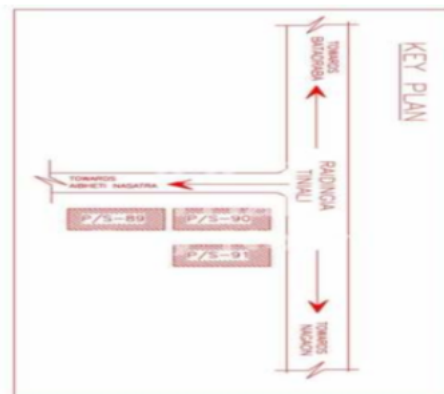

নিৰ্বাচক পঞ্জীয়ন বিষয়াৰ স্বাক্ষৰ

Nazri Naksha

Google Map View

Polling Station Building Front View

ভোটগ্ৰহন কেন্দ্ৰৰ সন্মুখৰ দৃশ্য

Cad View

Key MAP View

1 নাম : আচমিনা খাতুন স্বামীৰ নাম : মাইনুল হক ঘৰ নং : ১৫ বয়স : 29 লিঙ্গ : মহিলা	DLQ0358010 ফটো উপলব্ধ	2 নাম : ফৰিদা খাতুন স্বামীৰ নাম : ইশ্ৰাফিল আলী ঘৰ নং : ১৮ বয়স : 33 লিঙ্গ : মহিলা	DLQ0358002 ফটো উপলব্ধ	3 নাম : উৰাইজ উদ্দিন পিতাৰ নাম : ফজৰ বহমান ঘৰ নং : ২৪ বয়স : 31 লিঙ্গ : পুৰুষ	DLQ1538756 ফটো উপলব্ধ
4 নাম : বাহাৰুল ইছলাম পিতাৰ নাম : জয়নাল উদ্দিন ঘৰ নং : ২৫০ বয়স : 21 লিঙ্গ : পুৰুষ	YXH0120493 ফটো উপলব্ধ	5 নাম : বাশিদা বেগম স্বামীৰ নাম : সমশ্বেৰ আলী ঘৰ নং : ৩২ বয়স : 39 লিঙ্গ : মহিলা	DLQ0358036 ফটো উপলব্ধ	S 6 নাম : ছেলিমা খাতুন স্বামীৰ নাম : বক্ষিকুল ইছলাম ঘৰ নং : ৫৪ বয়স : 28 লিঙ্গ : মহিলা	DLQ0358028 ফটো উপলব্ধ
7 নাম : ওৱাজ উদ্দিন পিতাৰ নাম : লাল মিঞা ঘৰ নং : ৫৮ বয়স : 37 লিঙ্গ : পুৰুষ	DLQ1396572 ফটো উপলব্ধ	8 নাম : হেলিমা খাতুন স্বামীৰ নাম : ওৱাজ উদ্দিন ঘৰ নং : ৫৮ বয়স : 29 লিঙ্গ : মহিলা	YXH0081703 ফটো উপলব্ধ	S 9 নাম : বাহাৰুল ইছলাম পিতাৰ নাম : ইছাছ আলী ঘৰ নং : ৭৮ বয়স : 27 লিঙ্গ : পুৰুষ	DLQ0357970 ফটো উপলব্ধ
10 নাম : ৰোকছানা বেগম স্বামীৰ নাম : মজিবুৰ বহমান ঘৰ নং : ৮১ বয়স : 27 লিঙ্গ : মহিলা	DLQ0357988 ফটো উপলব্ধ	11 নাম : নাজমিন খাতুন পিতাৰ নাম : নজৰুল ইছলাম ঘৰ নং : ১৮৭ বয়স : 20 লিঙ্গ : মহিলা	YXH011690 ফটো উপলব্ধ	12 নাম : ৰাছেল আহমেদ পিতাৰ নাম : আজাহাৰ উদ্দিন ঘৰ নং : ১৮৮ বয়স : 19 লিঙ্গ : পুৰুষ	YXH011989 ফটো উপলব্ধ
13 নাম : নূৰ ইছলাম পিতাৰ নাম : ইমাম আলী ঘৰ নং : ১৯০ বয়স : 45 লিঙ্গ : পুৰুষ	DLQ1381766 ফটো উপলব্ধ	14 নাম : অনফা বেগম স্বামীৰ নাম : নূৰ ইছলাম ঘৰ নং : ১৯০ বয়স : 41 লিঙ্গ : মহিলা	DLQ1381777 ফটো উপলব্ধ	15 নাম : জবান আলী পিতাৰ নাম : আব্দুল বহমান ঘৰ নং : ১৯২ বয়স : 56 লিঙ্গ : পুৰুষ	DLQ1381799 ফটো উপলব্ধ
16 নাম : সুৰজাহান বেগম পিতাৰ নাম : আব্দুল বহমান ঘৰ নং : ১৯২ বয়স : 47 লিঙ্গ : মহিলা	DLQ1381813 ফটো উপলব্ধ	17 নাম : কদম আলী পিতাৰ নাম : আব্দুল বহমান ঘৰ নং : ১৯২ বয়স : 45 লিঙ্গ : পুৰুষ	DLQ1381824 ফটো উপলব্ধ	18 নাম : উমেহানী বেগম স্বামীৰ নাম : কদম আলী ঘৰ নং : ১৯২ বয়স : 39 লিঙ্গ : মহিলা	DLQ1381835 ফটো উপলব্ধ
19 নাম : জবেদা খাতুন স্বামীৰ নাম : ইব্রাহিম আলী ঘৰ নং : ১৯৩ বয়স : 58 লিঙ্গ : মহিলা	DLQ1381846 ফটো উপলব্ধ	20 নাম : জোগদাদুল ইছলাম পিতাৰ নাম : ইব্রাহিম আলী ঘৰ নং : ১৯৩ বয়স : 41 লিঙ্গ : পুৰুষ	DLQ1381857 ফটো উপলব্ধ	21 নাম : শাহীদা খাতুন স্বামীৰ নাম : জোগদাদুল ইছলাম ঘৰ নং : ১৯৩ বয়স : 38 লিঙ্গ : মহিলা	DLQ1381868 ফটো উপলব্ধ
22 নাম : জৱেনা বেগম পিতাৰ নাম : জোগদাদুল ইছলাম ঘৰ নং : ১৯৩ বয়স : 20 লিঙ্গ : মহিলা	YXH0111575 ফটো উপলব্ধ	23 নাম : মঃআলিম উদ্দিন পিতাৰ নাম : কাযুম উদ্দিন ঘৰ নং : ১৯৪ বয়স : 52 লিঙ্গ : পুৰুষ	DLQ1381879 ফটো উপলব্ধ	24 নাম : ফাৰহানা বেগম স্বামীৰ নাম : মঃ আলিম উদ্দিন ঘৰ নং : ১৯৪ বয়স : 46 লিঙ্গ : মহিলা	DLQ1381880 ফটো উপলব্ধ
25 নাম : ফৰিদ আহমেদ পিতাৰ নাম : আলিম উদ্দিন ঘৰ নং : 194 বয়স : 24 লিঙ্গ : পুৰুষ	DLQ1230424 ফটো উপলব্ধ	26 নাম : ছাজিদ আহমেদ পিতাৰ নাম : আলিম উদ্দিন ঘৰ নং : 194 বয়স : 23 লিঙ্গ : পুৰুষ	DLQ0421412 ফটো উপলব্ধ	27 নাম : ৰহিমা খাতুন স্বামীৰ নাম : মোহাম্মদ আলী ঘৰ নং : ১৯৫ বয়স : 70 লিঙ্গ : মহিলা	DLQ1381904 ফটো উপলব্ধ
28 নাম : আৰ্বাচ আলী পিতাৰ নাম : মোহাম্মদ আলী ঘৰ নং : ১৯৫ বয়স : 53 লিঙ্গ : পুৰুষ	DLQ1381915 ফটো উপলব্ধ	29 নাম : মমিনা খাতুন স্বামীৰ নাম : আৰ্বাছ আলী ঘৰ নং : ১৯৫ বয়স : 48 লিঙ্গ : মহিলা	DLQ1381926 ফটো উপলব্ধ	30 নাম : ছফিকুল ইছলাম পিতাৰ নাম : মহম্মদ আলী ঘৰ নং : ১৯৫ বয়স : 36 লিঙ্গ : পুৰুষ	DLQ1381937 ফটো উপলব্ধ