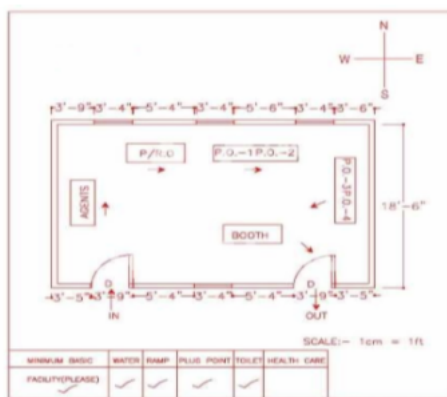

নিৰ্বাচক পঞ্জীয়ন বিষয়াৰ স্বাক্ষৰ

Nazri Naksha

Google Map View

Polling Station Building Front View

ভোটগ্ৰহন কেন্দ্ৰৰ সন্মুখৰ দৃশ্য

Cad View

Key MAP View

1 নাম : আচমিনা খাতুন স্বামীৰ নাম : মাইনুল হক ঘৰ নং : ১৫ বয়স : 29 লিঙ্গ : মহিলা	DLQ0358010 ফটো উপলব্ধ	2 নাম : ফৰিদা খাতুন স্বামীৰ নাম : ইশ্ৰাফিল আলী ঘৰ নং : ১৮ বয়স : 33 লিঙ্গ : মহিলা	DLQ0358002 ফটো উপলব্ধ	3 নাম : উৰাইজ উদ্দিন পিতাৰ নাম : ফজৰ বহমান ঘৰ নং : ২৪ বয়স : 31 লিঙ্গ : পুৰুষ	DLQ1538756 ফটো উপলব্ধ
4 নাম : বাহাৰুল ইছলাম পিতাৰ নাম : জয়নাল উদ্দিন ঘৰ নং : ২৫০ বয়স : 21 লিঙ্গ : পুৰুষ	YXH0120493 ফটো উপলব্ধ	5 নাম : বাশিদা বেগম স্বামীৰ নাম : সমশ্বেৰ আলী ঘৰ নং : ৩২ বয়স : 39 লিঙ্গ : মহিলা	DLQ0358036 ফটো উপলব্ধ	S 6 নাম : ছেলিমা খাতুন স্বামীৰ নাম : বক্ষিকুল ইছলাম ঘৰ নং : ৫৪ বয়স : 28 লিঙ্গ : মহিলা	DLQ0358028 ফটো উপলব্ধ
7 নাম : ওৱাজ উদ্দিন পিতাৰ নাম : লাল মিঞা ঘৰ নং : ৫৮ বয়স : 37 লিঙ্গ : পুৰুষ	DLQ1396572 ফটো উপলব্ধ	8 নাম : হেলিমা খাতুন স্বামীৰ নাম : ওৱাজ উদ্দিন ঘৰ নং : ৫৮ বয়স : 29 লিঙ্গ : মহিলা	YXH0081703 ফটো উপলব্ধ	S 9 নাম : বাহাৰুল ইছলাম পিতাৰ নাম : ইছাছ আলী ঘৰ নং : ৭৮ বয়স : 27 লিঙ্গ : পুৰুষ	DLQ0357970 ফটো উপলব্ধ
10 নাম : ৰোকছানা বেগম স্বামীৰ নাম : মজিবুৰ বহমান ঘৰ নং : ৮১ বয়স : 27 লিঙ্গ : মহিলা	DLQ0357988 ফটো উপলব্ধ	11 নাম : নাজমিন খাতুন পিতাৰ নাম : নজৰুল ইছলাম ঘৰ নং : ১৮৭ বয়স : 20 লিঙ্গ : মহিলা	YXH011690 ফটো উপলব্ধ	12 নাম : ৰাছেল আহমেদ পিতাৰ নাম : আজাহাৰ উদ্দিন ঘৰ নং : ১৮৮ বয়স : 19 লিঙ্গ : পুৰুষ	YXH011989 ফটো উপলব্ধ
13 নাম : নূৰ ইছলাম পিতাৰ নাম : ইমাম আলী ঘৰ নং : ১৯০ বয়স : 45 লিঙ্গ : পুৰুষ	DLQ1381766 ফটো উপলব্ধ	14 নাম : অনফা বেগম স্বামীৰ নাম : নূৰ ইছলাম ঘৰ নং : ১৯০ বয়স : 41 লিঙ্গ : মহিলা	DLQ1381777 ফটো উপলব্ধ	15 নাম : জবান আলী পিতাৰ নাম : আব্দুল বহমান ঘৰ নং : ১৯২ বয়স : 56 লিঙ্গ : পুৰুষ	DLQ1381799 ফটো উপলব্ধ
16 নাম : সুৰজাহান বেগম পিতাৰ নাম : আব্দুল বহমান ঘৰ নং : ১৯২ বয়স : 47 লিঙ্গ : মহিলা	DLQ1381813 ফটো উপলব্ধ	17 নাম : কদম আলী পিতাৰ নাম : আব্দুল বহমান ঘৰ নং : ১৯২ বয়স : 45 লিঙ্গ : পুৰুষ	DLQ1381824 ফটো উপলব্ধ	18 নাম : উমেহানী বেগম স্বামীৰ নাম : কদম আলী ঘৰ নং : ১৯২ বয়স : 39 লিঙ্গ : মহিলা	DLQ1381835 ফটো উপলব্ধ
19 নাম : জবেদা খাতুন স্বামীৰ নাম : ইব্রাহিম আলী ঘৰ নং : ১৯৩ বয়স : 58 লিঙ্গ : মহিলা	DLQ1381846 ফটো উপলব্ধ	20 নাম : জোগদাদুল ইছলাম পিতাৰ নাম : ইব্রাহিম আলী ঘৰ নং : ১৯৩ বয়স : 41 লিঙ্গ : পুৰুষ	DLQ1381857 ফটো উপলব্ধ	21 নাম : শাহীদা খাতুন স্বামীৰ নাম : জোগদাদুল ইছলাম ঘৰ নং : ১৯৩ বয়স : 38 লিঙ্গ : মহিলা	DLQ1381868 ফটো উপলব্ধ
22 নাম : জৱেনা বেগম পিতাৰ নাম : জোগদাদুল ইছলাম ঘৰ নং : ১৯৩ বয়স : 20 লিঙ্গ : মহিলা	YXH0111575 ফটো উপলব্ধ	23 নাম : মঃআলিম উদ্দিন পিতাৰ নাম : কাযুম উদ্দিন ঘৰ নং : ১৯৪ বয়স : 52 লিঙ্গ : পুৰুষ	DLQ1381879 ফটো উপলব্ধ	24 নাম : ফাৰহানা বেগম স্বামীৰ নাম : মঃ আলিম উদ্দিন ঘৰ নং : ১৯৪ বয়স : 46 লিঙ্গ : মহিলা	DLQ1381880 ফটো উপলব্ধ
25 নাম : ফৰিদ আহমেদ পিতাৰ নাম : আলিম উদ্দিন ঘৰ নং : 194 বয়স : 24 লিঙ্গ : পুৰুষ	DLQ1230424 ফটো উপলব্ধ	26 নাম : ছাজিদ আহমেদ পিতাৰ নাম : আলিম উদ্দিন ঘৰ নং : 194 বয়স : 23 লিঙ্গ : পুৰুষ	DLQ0421412 ফটো উপলব্ধ	27 নাম : ৰহিমা খাতুন স্বামীৰ নাম : মোহাম্মদ আলী ঘৰ নং : ১৯৫ বয়স : 70 লিঙ্গ : মহিলা	DLQ1381904 ফটো উপলব্ধ
28 নাম : আৰ্বাচ আলী পিতাৰ নাম : মোহাম্মদ আলী ঘৰ নং : ১৯৫ বয়স : 53 লিঙ্গ : পুৰুষ	DLQ1381915 ফটো উপলব্ধ	29 নাম : মমিনা খাতুন স্বামীৰ নাম : আৰ্বাছ আলী ঘৰ নং : ১৯৫ বয়স : 48 লিঙ্গ : মহিলা	DLQ1381926 ফটো উপলব্ধ	30 নাম : ছফিকুল ইছলাম পিতাৰ নাম : মহম্মদ আলী ঘৰ নং : ১৯৫ বয়স : 36 লিঙ্গ : পুৰুষ	DLQ1381937 ফটো উপলব্ধ