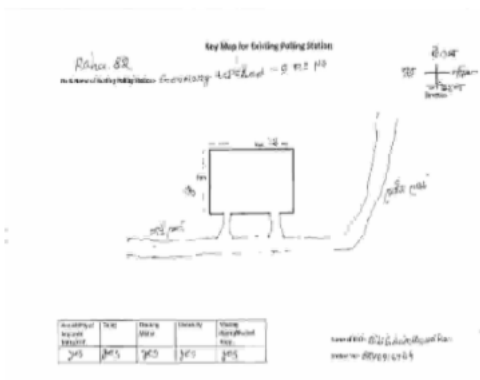

Nazri Naksha