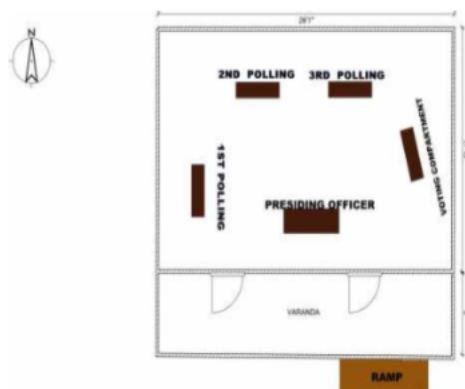

নিৰ্বাচক পঞ্জীয়ন বিষয়াৰ স্বাক্ষৰ

Nazri Naksha

Google Map View

Polling Station Building Front View

ভোটগ্ৰহন কেন্দ্ৰৰ সন্মুখৰ দৃশ্য

Cad View

Key MAP View

1 নাম : ৰোহিত গিৰি মাতৃৰ নাম : গায়ত্ৰী গোস্বামী গিৰি ঘৰ নং : 000 বয়স : 20 লিঙ্গ : পুৰুষ	YXH0057679 ফটো উপলব্ধ	2 নাম : ওমীলা ৰায় স্বামীৰ নাম : জীতেন ৰায় ঘৰ নং : 1 বয়স : 47 লিঙ্গ : মহিলা	BYH0288043 ফটো উপলব্ধ	3 নাম : নেহা ৰাই পিতাৰ নাম : জিতেন্দ্ৰ ৰাই ঘৰ নং : 1 বয়স : 25 লিঙ্গ : মহিলা	BYH0496661 ফটো উপলব্ধ
4 নাম : দেবীকা ঘাটোৱাল পিতাৰ নাম : হৰেন ঘাটোৱাল ঘৰ নং : 1 বয়স : 23 লিঙ্গ : মহিলা	YXH0076299 ফটো উপলব্ধ	5 নাম : অনিতা কৰ্মকাৰ স্বামীৰ নাম : বলোৰাম কৰ্মকাৰ ঘৰ নং : 24 বয়স : 43 লিঙ্গ : মহিলা	BYH0280958 ফটো উপলব্ধ	6 নাম : বলোৰাম কৰ্মকাৰ পিতাৰ নাম : সত্য.ন কৰ্মকাৰ ঘৰ নং : 24 বয়স : 36 লিঙ্গ : পুৰুষ	BYH1275521 ফটো উপলব্ধ
7 নাম : ৰুমি বৰা পিতাৰ নাম : প্ৰদীপ বৰা ঘৰ নং : 106 বয়স : 23 লিঙ্গ : মহিলা	BYH0568691 ফটো উপলব্ধ	8 নাম : চমাবু ওৰাং পিতাৰ নাম : বেনী ওৰাং ঘৰ নং : 107 বয়স : 41 লিঙ্গ : পুৰুষ	BYH1268151 ফটো উপলব্ধ	9 নাম : পুতুলী ওৰাং স্বামীৰ নাম : চমাবু ওৰাং ঘৰ নং : 107 বয়স : 39 লিঙ্গ : মহিলা	BYH1268162 ফটো উপলব্ধ
10 নাম : বিৰেণ চাওঁতাল পিতাৰ নাম : চনকোবাৰী মাৰ্জি ঘৰ নং : 133 বয়স : 31 লিঙ্গ : পুৰুষ	BYH1661821 ফটো উপলব্ধ	11 নাম : দীনেশ চাওঁতাল মাতৃৰ নাম : চনকোবাৰী মাৰ্জি ঘৰ নং : 133 বয়স : 30 লিঙ্গ : পুৰুষ	BYH1661649 ফটো উপলব্ধ	12 নাম : ৰাখী গোস্বামী পিতাৰ নাম : চন্দ্ৰ গোস্বামী ঘৰ নং : 100 বয়স : 28 লিঙ্গ : মহিলা	BYH0240564 ফটো উপলব্ধ
13 নাম : প্ৰিয়ংকা গোস্বামী স্বামীৰ নাম : ৰাজকুমাৰ গোস্বামী ঘৰ নং : 133 বয়স : 27 লিঙ্গ : মহিলা	BYH1721463 ফটো উপলব্ধ	14 নাম : বিমলা ঘাটোৱাল স্বামীৰ নাম : সূৰ্য ঘাটোৱাল ঘৰ নং : 147 বয়স : 75 লিঙ্গ : মহিলা	BYH1269278 ফটো উপলব্ধ	15 নাম : বিজয় সিং পিতাৰ নাম : সহদেব সিং ঘৰ নং : 147 বয়স : 51 লিঙ্গ : পুৰুষ	BYH1269610 ফটো উপলব্ধ
16 নাম : কানাই ঘাটোৱাল পিতাৰ নাম : সূৰ্য ঘাটোৱাল ঘৰ নং : 147 বয়স : 46 লিঙ্গ : পুৰুষ	BYH1269289 ফটো উপলব্ধ	17 নাম : জন্তি ঘাটোৱাল স্বামীৰ নাম : কানাই ঘাটোৱাল ঘৰ নং : 147 বয়স : 36 লিঙ্গ : মহিলা	BYH0390039 ফটো উপলব্ধ	18 নাম : অৰ্জুন সিং পিতাৰ নাম : সহদেব সিং ঘৰ নং : 158 বয়স : 64 লিঙ্গ : পুৰুষ	BYH1269609 ফটো উপলব্ধ
# 19 নাম : অজয় ঠাকুৰ পিতাৰ নাম : হীৰালাল ঠাকুৰ ঘৰ নং : 280 ক বয়স : 37 লিঙ্গ : পুৰুষ	BYH0286427 ফটো উপলব্ধ	20 নাম : ৰেখা দেৱী স্বামীৰ নাম : অজয় ঠাকুৰ ঘৰ নং : 280 ক বয়স : 32 লিঙ্গ : মহিলা	BYH0286542 ফটো উপলব্ধ	21 নাম : বাপ্পা নাথ পিতাৰ নাম : গোপাল কৃষ্ণ নাথ ঘৰ নং : 290 বয়স : 35 লিঙ্গ : পুৰুষ	BYH0045369 ফটো উপলব্ধ
22 নাম : অৰ্চনা পোন্ধাৰ নাথ স্বামীৰ নাম : চনদীপ পোন্ধাৰ ঘৰ নং : 290 ক বয়স : 40 লিঙ্গ : মহিলা	BYH0045336 ফটো উপলব্ধ	23 নাম : জীতেন্দ্ৰ ৰায় পিতাৰ নাম : ৰাজবংশী ঘৰ নং : 298 বয়স : 57 লিঙ্গ : পুৰুষ	BYH1274562 ফটো উপলব্ধ	24 নাম : চুৰজদেউ পাটেল পিতাৰ নাম : ভোলাচিং পাটেল ঘৰ নং : 298 বয়স : 53 লিঙ্গ : পুৰুষ	BYH1274584 ফটো উপলব্ধ
25 নাম : আচুতোছ ৰায় পিতাৰ নাম : জীতেন্দ্ৰ ৰায় ঘৰ নং : 298 বয়স : 27 লিঙ্গ : পুৰুষ	BYH0095018 ফটো উপলব্ধ	S 26 নাম : ৰাজকুমাৰ পেটেল পিতাৰ নাম : শংকৰ ৰাউট ঘৰ নং : 278 খ বয়স : 45 লিঙ্গ : পুৰুষ	BYH0605592 ফটো উপলব্ধ	27 নাম : নীতা দেবী স্বামীৰ নাম : ৰাজকুমাৰ পেটেল ঘৰ নং : 278 খ বয়স : 40 লিঙ্গ : মহিলা	BYH0605576 ফটো উপলব্ধ
28 নাম : মনোজ পেটেল পিতাৰ নাম : জনকধাৰী পেটেল ঘৰ নং : 298 ক বয়স : 48 লিঙ্গ : পুৰুষ	BYH1663123 ফটো উপলব্ধ	E 29 নাম : ৰীণা পেটেল স্বামীৰ নাম : মনোজ পেটেল ঘৰ নং : 298 ক বয়স : 39 লিঙ্গ : মহিলা	BYH1663112 ফটো উপলব্ধ	30 নাম : হীৰালাল ঠাকুৰ পিতাৰ নাম : ৰাম সুন্দৰ ঠাকুৰ ঘৰ নং : 280 বয়স : 81 লিঙ্গ : পুৰুষ	BYH1274608 ফটো উপলব্ধ