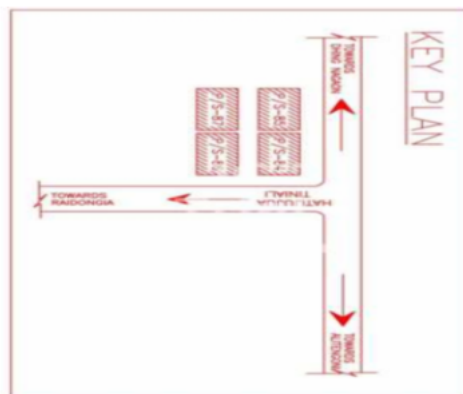

নিৰ্বাচক পঞ্জীয়ন বিষয়াৰ স্বাক্ষৰ

Nazri Naksha

Google Map View

Polling Station Building Front View

ভোটগ্ৰহন কেন্দ্ৰৰ সন্মুখৰ দৃশ্য

Cad View

Key MAP View

1 নাম : কুতুব উদ্দিন পিতাৰ নাম: আব্দুল বেজাক ঘৰ নং : 1 বয়স : 55 লিঙ্গ : পুৰুষ	DLQ1394565 ফটো উপলব্ধ	2 নাম : আচিয়া খাতুন স্বামীৰ নাম: কুতুব উদ্দিন ঘৰ নং : 1 বয়স : 45 লিঙ্গ : মহিলা	DLQ1394576 ফটো উপলব্ধ	# 3 নাম : ছাদাম হুছেইন পিতাৰ নাম: কুতুব উদ্দিন ঘৰ নং : 1 বয়স : 30 লিঙ্গ : পুৰুষ	DLQ0000737 ফটো উপলব্ধ
4 নাম : মোকছাহিদা বেগম স্বামীৰ নাম: ছাদাম হুছেইন ঘৰ নং : 01 বয়স : 25 লিঙ্গ : মহিলা	DLQ0600445 ফটো উপলব্ধ	5 নাম : হালিমা খাতুন পিতাৰ নাম: কুতুব উদ্দিন ঘৰ নং : 1 বয়স : 23 লিঙ্গ : মহিলা	YXH0006031 ফটো উপলব্ধ	6 নাম : সাইদুল ইছলাম পিতাৰ নাম: কুতুব উদ্দিন ঘৰ নং : 1 বয়স : 22 লিঙ্গ : পুৰুষ	YXH0006130 ফটো উপলব্ধ
# 7 নাম : আব্দৰ বফ ফাৰুকি পিতাৰ নাম: বফিকুল ইছলাম ঘৰ নং : 1 বয়স : 25 লিঙ্গ : পুৰুষ	DLQ0600320 ফটো উপলব্ধ	8 নাম : ওমৰ ফাৰুক পিতাৰ নাম: বফিকুল ইছলাম ঘৰ নং : 1 বয়স : 26 লিঙ্গ : পুৰুষ	YXH0098541 ফটো উপলব্ধ	9 নাম : ইছমাইল জামিউল্লাহ পিতাৰ নাম: বফিকুল ইছলাম ঘৰ নং : 1 বয়স : 19 লিঙ্গ : পুৰুষ	YXH0098277 ফটো উপলব্ধ
10 নাম : হবিবুৰ বহমান পিতাৰ নাম: আব্দুল চোবান ঘৰ নং : 2 বয়স : 63 লিঙ্গ : পুৰুষ	DLQ0055046 ফটো উপলব্ধ	11 নাম : আব্দুল ছালাম পিতাৰ নাম: তুৰাব আলী ঘৰ নং : 2 বয়স : 42 লিঙ্গ : পুৰুষ	DLQ1394598 ফটো উপলব্ধ	12 নাম : বহিমা খাতুন স্বামীৰ নাম: হবিবুৰ বহমান ঘৰ নং : 2 বয়স : 41 লিঙ্গ : মহিলা	DLQ1404393 ফটো উপলব্ধ
13 নাম : ছেলিমা খাতুন স্বামীৰ নাম: আঃ ছালাম ঘৰ নং : 2 বয়স : 39 লিঙ্গ : মহিলা	DLQ1394601 ফটো উপলব্ধ	# 14 নাম : মাসুদা খাতুন স্বামীৰ নাম: মোঃ হাবুন বশিদ ঘৰ নং : 2 বয়স : 31 লিঙ্গ : মহিলা	DLQ0055269 ফটো উপলব্ধ	# 15 নাম : হাবুণ বশিদ পিতাৰ নাম: হবিবুৰ বহমান ঘৰ নং : 2 বয়স : 30 লিঙ্গ : পুৰুষ	DLQ0055327 ফটো উপলব্ধ
16 নাম : আফেজা বেগম স্বামীৰ নাম: ইজাজুল ইছলাম ঘৰ নং : 02 বয়স : 29 লিঙ্গ : মহিলা	DLQ0600510 ফটো উপলব্ধ	# 17 নাম : ইজাজুল ইছলাম পিতাৰ নাম: হবিবুৰ বহমান ঘৰ নং : 2 বয়স : 29 লিঙ্গ : পুৰুষ	DLQ0055368 ফটো উপলব্ধ	18 নাম : ফৰিদ উদ্দিন পিতাৰ নাম: হবিবুৰ বহমান ঘৰ নং : 02 বয়স : 26 লিঙ্গ : পুৰুষ	DLQ0600478 ফটো উপলব্ধ
19 নাম : মোহাইমিনা চবনম স্বামীৰ নাম: ফৰিদ উদ্দিন ঘৰ নং : 2 বয়স : 24 লিঙ্গ : মহিলা	DLQ0573972 ফটো উপলব্ধ	20 নাম : ফজলুল কৰিম পিতাৰ নাম: আব্বাছ আলী ঘৰ নং : 0 বয়স : 60 লিঙ্গ : পুৰুষ	DLQ1394612 ফটো উপলব্ধ	21 নাম : বুকিয়া খাতুন স্বামীৰ নাম: ফজলুল কৰিম ঘৰ নং : 0 বয়স : 55 লিঙ্গ : মহিলা	DLQ1394623 ফটো উপলব্ধ
# 22 নাম : ইমৰানা বেগম স্বামীৰ নাম: গুলজাৰ হুছেইন ঘৰ নং : 0 বয়স : 38 লিঙ্গ : মহিলা	DLQ0085449 ফটো উপলব্ধ	23 নাম : বিয়াজুল ইছলাম পিতাৰ নাম: ফজলুল কৰিম ঘৰ নং : 0 বয়স : 32 লিঙ্গ : পুৰুষ	DLQ0085647 ফটো উপলব্ধ	24 নাম : আজিজুল ইছলাম পিতাৰ নাম: ফজলুল কৰিম ঘৰ নং : 0 বয়স : 28 লিঙ্গ : পুৰুষ	YXH0033480 ফটো উপলব্ধ
25 নাম : কল্পনা বেগম স্বামীৰ নাম: বিয়াজুল ইছলাম ঘৰ নং : 0 বয়স : 25 লিঙ্গ : মহিলা	DLQ0357319 ফটো উপলব্ধ	26 নাম : এমৰাজুল ইছলাম পিতাৰ নাম: ফজলুল কৰিম ঘৰ নং : 0 বয়স : 23 লিঙ্গ : পুৰুষ	YXH0001966 ফটো উপলব্ধ	27 নাম : মাইন উদ্দিন পিতাৰ নাম: আব্দুল বহিম ঘৰ নং : 8 বয়স : 68 লিঙ্গ : পুৰুষ	DLQ1394634 ফটো উপলব্ধ
28 নাম : ছালেহা খাতুন স্বামীৰ নাম: মাইন উদ্দিন ঘৰ নং : 8 বয়স : 64 লিঙ্গ : মহিলা	DLQ1394645 ফটো উপলব্ধ	29 নাম : হবিবুৰ বহমান পিতাৰ নাম: মাইন উদ্দিন ঘৰ নং : 8 বয়স : 46 লিঙ্গ : পুৰুষ	DLQ1394656 ফটো উপলব্ধ	30 নাম : মজিবুৰ বহমান পিতাৰ নাম: মাইন উদ্দিন ঘৰ নং : 8 বয়স : 39 লিঙ্গ : পুৰুষ	DLQ1394667 ফটো উপলব্ধ