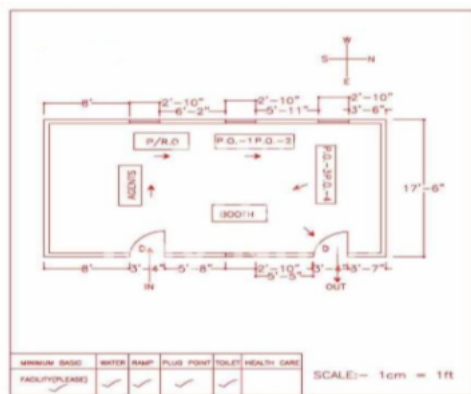

নিৰ্বাচক পঞ্জীয়ন বিষয়াৰ স্বাক্ষৰ

Nazri Naksha

Google Map View

Polling Station Building Front View

ভোটগ্ৰহন কেন্দ্ৰৰ সন্মুখৰ দৃশ্য

Cad View

Key MAP View

1 নাম : কুতুব উদ্দিন পিতাৰ নাম: আব্দুল বেজাক ঘৰ নং : 1 বয়স : 55 লিঙ্গ : পুৰুষ	DLQ1394565 ফটো উপলব্ধ	2 নাম : আচিয়া খাতুন স্বামীৰ নাম: কুতুব উদ্দিন ঘৰ নং : 1 বয়স : 45 লিঙ্গ : মহিলা	DLQ1394576 ফটো উপলব্ধ	# 3 নাম : ছাদাম হুছেইন পিতাৰ নাম: কুতুব উদ্দিন ঘৰ নং : 1 বয়স : 30 লিঙ্গ : পুৰুষ	DLQ0000737 ফটো উপলব্ধ
4 নাম : মোকছাহিদা বেগম স্বামীৰ নাম: ছাদাম হুছেইন ঘৰ নং : 01 বয়স : 25 লিঙ্গ : মহিলা	DLQ0600445 ফটো উপলব্ধ	5 নাম : হালিমা খাতুন পিতাৰ নাম: কুতুব উদ্দিন ঘৰ নং : 1 বয়স : 23 লিঙ্গ : মহিলা	YXH0006031 ফটো উপলব্ধ	6 নাম : সাইদুল ইছলাম পিতাৰ নাম: কুতুব উদ্দিন ঘৰ নং : 1 বয়স : 22 লিঙ্গ : পুৰুষ	YXH0006130 ফটো উপলব্ধ
# 7 নাম : আব্দৰ বফ ফাৰুকি পিতাৰ নাম: বফিকুল ইছলাম ঘৰ নং : 1 বয়স : 25 লিঙ্গ : পুৰুষ	DLQ0600320 ফটো উপলব্ধ	8 নাম : ওমৰ ফাৰুক পিতাৰ নাম: বফিকুল ইছলাম ঘৰ নং : 1 বয়স : 26 লিঙ্গ : পুৰুষ	YXH0098541 ফটো উপলব্ধ	9 নাম : ইছমাইল জামিউল্লাহ পিতাৰ নাম: বফিকুল ইছলাম ঘৰ নং : 1 বয়স : 19 লিঙ্গ : পুৰুষ	YXH0098277 ফটো উপলব্ধ
10 নাম : হবিবুৰ বহমান পিতাৰ নাম: আব্দুল চোবান ঘৰ নং : 2 বয়স : 63 লিঙ্গ : পুৰুষ	DLQ0055046 ফটো উপলব্ধ	11 নাম : আব্দুল ছালাম পিতাৰ নাম: তুৰাব আলী ঘৰ নং : 2 বয়স : 42 লিঙ্গ : পুৰুষ	DLQ1394598 ফটো উপলব্ধ	12 নাম : বহিমা খাতুন স্বামীৰ নাম: হবিবুৰ বহমান ঘৰ নং : 2 বয়স : 41 লিঙ্গ : মহিলা	DLQ1404393 ফটো উপলব্ধ
13 নাম : ছেলিমা খাতুন স্বামীৰ নাম: আঃ ছালাম ঘৰ নং : 2 বয়স : 39 লিঙ্গ : মহিলা	DLQ1394601 ফটো উপলব্ধ	# 14 নাম : মাসুদা খাতুন স্বামীৰ নাম: মোঃ হাবুন বশিদ ঘৰ নং : 2 বয়স : 31 লিঙ্গ : মহিলা	DLQ0055269 ফটো উপলব্ধ	# 15 নাম : হাবুণ বশিদ পিতাৰ নাম: হবিবুৰ বহমান ঘৰ নং : 2 বয়স : 30 লিঙ্গ : পুৰুষ	DLQ0055327 ফটো উপলব্ধ
16 নাম : আফেজা বেগম স্বামীৰ নাম: ইজাজুল ইছলাম ঘৰ নং : 02 বয়স : 29 লিঙ্গ : মহিলা	DLQ0600510 ফটো উপলব্ধ	# 17 নাম : ইজাজুল ইছলাম পিতাৰ নাম: হবিবুৰ বহমান ঘৰ নং : 2 বয়স : 29 লিঙ্গ : পুৰুষ	DLQ0055368 ফটো উপলব্ধ	18 নাম : ফৰিদ উদ্দিন পিতাৰ নাম: হবিবুৰ বহমান ঘৰ নং : 02 বয়স : 26 লিঙ্গ : পুৰুষ	DLQ0600478 ফটো উপলব্ধ
19 নাম : মোহাইমিনা চবনম স্বামীৰ নাম: ফৰিদ উদ্দিন ঘৰ নং : 2 বয়স : 24 লিঙ্গ : মহিলা	DLQ0573972 ফটো উপলব্ধ	20 নাম : ফজলুল কৰিম পিতাৰ নাম: আব্বাছ আলী ঘৰ নং : 0 বয়স : 60 লিঙ্গ : পুৰুষ	DLQ1394612 ফটো উপলব্ধ	21 নাম : বুকিয়া খাতুন স্বামীৰ নাম: ফজলুল কৰিম ঘৰ নং : 0 বয়স : 55 লিঙ্গ : মহিলা	DLQ1394623 ফটো উপলব্ধ
# 22 নাম : ইমৰানা বেগম স্বামীৰ নাম: গুলজাৰ হুছেইন ঘৰ নং : 0 বয়স : 38 লিঙ্গ : মহিলা	DLQ0085449 ফটো উপলব্ধ	23 নাম : বিয়াজুল ইছলাম পিতাৰ নাম: ফজলুল কৰিম ঘৰ নং : 0 বয়স : 32 লিঙ্গ : পুৰুষ	DLQ0085647 ফটো উপলব্ধ	24 নাম : আজিজুল ইছলাম পিতাৰ নাম: ফজলুল কৰিম ঘৰ নং : 0 বয়স : 28 লিঙ্গ : পুৰুষ	YXH0033480 ফটো উপলব্ধ
25 নাম : কল্পনা বেগম স্বামীৰ নাম: বিয়াজুল ইছলাম ঘৰ নং : 0 বয়স : 25 লিঙ্গ : মহিলা	DLQ0357319 ফটো উপলব্ধ	26 নাম : এমৰাজুল ইছলাম পিতাৰ নাম: ফজলুল কৰিম ঘৰ নং : 0 বয়স : 23 লিঙ্গ : পুৰুষ	YXH0001966 ফটো উপলব্ধ	27 নাম : মাইন উদ্দিন পিতাৰ নাম: আব্দুল বহিম ঘৰ নং : 8 বয়স : 68 লিঙ্গ : পুৰুষ	DLQ1394634 ফটো উপলব্ধ
28 নাম : ছালেহা খাতুন স্বামীৰ নাম: মাইন উদ্দিন ঘৰ নং : 8 বয়স : 64 লিঙ্গ : মহিলা	DLQ1394645 ফটো উপলব্ধ	29 নাম : হবিবুৰ বহমান পিতাৰ নাম: মাইন উদ্দিন ঘৰ নং : 8 বয়স : 46 লিঙ্গ : পুৰুষ	DLQ1394656 ফটো উপলব্ধ	30 নাম : মজিবুৰ বহমান পিতাৰ নাম: মাইন উদ্দিন ঘৰ নং : 8 বয়স : 39 লিঙ্গ : পুৰুষ	DLQ1394667 ফটো উপলব্ধ