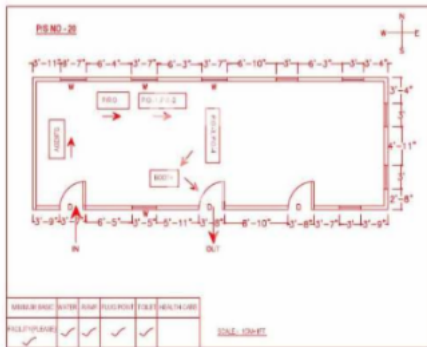

নিৰ্বাচক পঞ্জীয়ন বিষয়াৰ স্বাক্ষৰ

Nazri Naksha

Google Map View

Polling Station Building Front View

ভোটগ্ৰহন কেন্দ্ৰৰ সন্মুখৰ দৃশ্য

Cad View

Key MAP View

1 নাম : স্বচিন্দ্র চন্দ্ৰ দত্ত পিতাৰ নাম: ইন্দ্ৰমোহন দত্ত ঘৰ নং : 1 বয়স : 80 লিঙ্গ : পুৰুষ	DLQ1044560 ফটো উপলব্ধ	2 নাম : সন্ধাৰাণী দত্ত স্বামীৰ নাম: স্বচিন্দ্র চন্দ্ৰ দত্ত ঘৰ নং : 1 বয়স : 72 লিঙ্গ : মহিলা	DLQ1044571 ফটো উপলব্ধ	3 নাম : লক্ষণ দত্ত পিতাৰ নাম: ইন্দ্ৰমোহন দত্ত ঘৰ নং : 2 বয়স : 75 লিঙ্গ : পুৰুষ	DLQ1044628 ফটো উপলব্ধ
4 নাম : নিৰুবাণী দত্ত স্বামীৰ নাম: লক্ষণচন্দ্ৰ দত্ত ঘৰ নং : 2 বয়স : 62 লিঙ্গ : মহিলা	DLQ1044639 ফটো উপলব্ধ	5 নাম : বাম চন্দ্ৰ দত্ত পিতাৰ নাম: ইন্দ্ৰমোহন দত্ত ঘৰ নং : 2 বয়স : 60 লিঙ্গ : পুৰুষ	DLQ1044640 ফটো উপলব্ধ	D 6 নাম : শীলা দত্ত স্বামীৰ নাম: বাম চন্দ্ৰ দত্ত ঘৰ নং : 2 বয়স : 55 লিঙ্গ : মহিলা	DLQ1044651 ফটো উপলব্ধ
7 নাম : সুমিত দত্ত পিতাৰ নাম: লক্ষণ দত্ত ঘৰ নং : 2 বয়স : 32 লিঙ্গ : পুৰুষ	DLQ1054086 ফটো উপলব্ধ	8 নাম : মাধুৰী দত্ত পিতাৰ নাম: লক্ষণ দত্ত ঘৰ নং : 2 বয়স : 32 লিঙ্গ : মহিলা	DLQ1054097 ফটো উপলব্ধ	9 নাম : বিংকীতা পাল স্বামীৰ নাম: সুমিত দত্ত ঘৰ নং : 2 বয়স : 25 লিঙ্গ : মহিলা	YXH0112177 ফটো উপলব্ধ
10 নাম : দীপালি বনিক স্বামীৰ নাম: হিৰেন্দ্ৰ চন্দ্ৰ বনিক ঘৰ নং : 3 বয়স : 65 লিঙ্গ : মহিলা	DLQ1044673 ফটো উপলব্ধ	11 নাম : গোপাল বনিক পিতাৰ নাম: হিৰেন্দ্ৰ চন্দ্ৰ বনিক ঘৰ নং : 3 বয়স : 43 লিঙ্গ : পুৰুষ	DLQ1044684 ফটো উপলব্ধ	12 নাম : বিপ্লব বণিক পিতাৰ নাম: হিৰেন্দ্ৰ চন্দ্ৰ বণিক ঘৰ নং : 3 বয়স : 36 লিঙ্গ : পুৰুষ	DLQ0496562 ফটো উপলব্ধ
13 নাম : ৰতা দাস বণিক স্বামীৰ নাম: গোপাল বণিক ঘৰ নং : 3 বয়স : 36 লিঙ্গ : মহিলা	DLQ0502039 ফটো উপলব্ধ	14 নাম : ৰবেনা খাতুন স্বামীৰ নাম: আব্দুল আলম ঘৰ নং : 3 বয়স : 22 লিঙ্গ : মহিলা	DLQ0515684 ফটো উপলব্ধ	D 15 নাম : ছেণ্টু দত্ত পিতাৰ নাম: ভূবেন দত্ত ঘৰ নং : 8 বয়স : 79 লিঙ্গ : পুৰুষ	DLQ1044695 ফটো উপলব্ধ
16 নাম : মীন দত্ত স্বামীৰ নাম: ছেণ্টু দত্ত ঘৰ নং : 8 বয়স : 70 লিঙ্গ : মহিলা	DLQ1044708 ফটো উপলব্ধ	S 17 নাম : পাপিয়া দত্ত পিতাৰ নাম: ছেণ্টু দত্ত ঘৰ নং : 8 বয়স : 40 লিঙ্গ : মহিলা	DLQ1044719 ফটো উপলব্ধ	S 18 নাম : অন্ন দত্ত পিতাৰ নাম: ছেণ্টু দত্ত ঘৰ নং : 8 বয়স : 34 লিঙ্গ : পুৰুষ	DLQ1054100 ফটো উপলব্ধ
19 নাম : ৰাজু দত্ত মাতৃৰ নাম: মিনু দত্ত ঘৰ নং : 8 বয়স : 32 লিঙ্গ : পুৰুষ	DLQ1054451 ফটো উপলব্ধ	D 20 নাম : নাৰ্টু দত্ত পিতাৰ নাম: ভূবেন দত্ত ঘৰ নং : 5 বয়স : 75 লিঙ্গ : পুৰুষ	DLQ1044720 ফটো উপলব্ধ	D 21 নাম : আভা ৰানী দত্ত স্বামীৰ নাম: নাৰ্টু দত্ত ঘৰ নং : 5 বয়স : 66 লিঙ্গ : মহিলা	DLQ1044731 ফটো উপলব্ধ
22 নাম : মাণিক চন্দ্ৰ ৰায় পিতাৰ নাম: মাখন চন্দ্ৰ ৰায় ঘৰ নং : 6 বয়স : 58 লিঙ্গ : পুৰুষ	DLQ1044753 ফটো উপলব্ধ	23 নাম : বিনতা ৰায় স্বামীৰ নাম: মাণিক চন্দ্ৰ ৰায় ঘৰ নং : 6 বয়স : 50 লিঙ্গ : মহিলা	DLQ1044764 ফটো উপলব্ধ	24 নাম : শিল্পী বিশ্ৰাস স্বামীৰ নাম: মাণিক ৰায় ঘৰ নং : 6 বয়স : 32 লিঙ্গ : মহিলা	DLQ0496091 ফটো উপলব্ধ
25 নাম : উজ্জ্বল চন্দ্ৰ ৰায় পিতাৰ নাম: মাণিক চন্দ্ৰ ৰায় ঘৰ নং : 6 বয়স : 30 লিঙ্গ : পুৰুষ	DLQ1527191 ফটো উপলব্ধ	26 নাম : সুমন ৰায় পিতাৰ নাম: মাণিক চন্দ্ৰ ৰায় ঘৰ নং : 6 বয়স : 26 লিঙ্গ : পুৰুষ	DLQ0386235 ফটো উপলব্ধ	27 নাম : কাজল ৰায় পিতাৰ নাম: মাণিক ৰায় ঘৰ নং : 6 বয়স : 22 লিঙ্গ : পুৰুষ	DLQ0515759 ফটো উপলব্ধ
28 নাম : চৰঞ্জয় মণ্ডল পিতাৰ নাম: মৃত্যুঞ্জয় মণ্ডল ঘৰ নং : 9 বয়স : 28 লিঙ্গ : পুৰুষ	DLQ0115469 ফটো উপলব্ধ	D 29 নাম : মহাদেব দাস পিতাৰ নাম: তৰণী মোহন দাস ঘৰ নং : 8 বয়স : 70 লিঙ্গ : মহিলা	DLQ1044797 ফটো উপলব্ধ	D 30 নাম : ৰীপা দাস স্বামীৰ নাম: মহাদেব দাস ঘৰ নং : 8 বয়স : 55 লিঙ্গ : মহিলা	DLQ1044800 ফটো উপলব্ধ