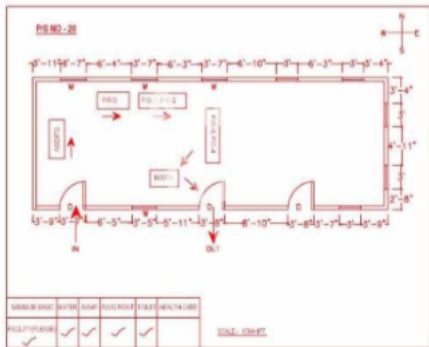

নিৰ্বাচক পঞ্জীয়ন বিষয়াৰ স্বাক্ষৰ

Nazri Naksha

Google Map View

Polling Station Building Front View

ভোটগ্ৰহন কেন্দ্ৰৰ সন্মুখৰ দৃশ্য

Cad View

Key MAP View

1 নাম : মফিজ উদ্দিন পিতাৰ নাম: আবুল বাসাৰ ঘৰ নং : ৯৪ বয়স : 28 লিঙ্গ : মহিলা	DLQ0386862 ফটো উপলব্ধ	2 নাম : হেবজন নেহাৰ স্বামীৰ নাম: মফিজ উদ্দিন ঘৰ নং : ৯৪ বয়স : 24 লিঙ্গ : মহিলা	DLQ0435644 ফটো উপলব্ধ	D 3 নাম : কৌশল্যা বৰ্মান স্বামীৰ নাম: পবন বৰ্মান ঘৰ নং : ১২০ বয়স : 68 লিঙ্গ : মহিলা	DLQ1049316 ফটো উপলব্ধ
# 4 নাম : কাজলী বৰ্মান পিতাৰ নাম: পবন বৰ্মান ঘৰ নং : ১২০ বয়স : 41 লিঙ্গ : মহিলা	DLQ1049327 ফটো উপলব্ধ	D 5 নাম : লক্ষ্মীবাণী দাস স্বামীৰ নাম: প্রমোদ দাস ঘৰ নং : ১২১ বয়স : 55 লিঙ্গ : মহিলা	DLQ1049349 ফটো উপলব্ধ	# 6 নাম : ভৱতোষ দাস পিতাৰ নাম: প্রমোদ দাস ঘৰ নং : ১২১ বয়স : 35 লিঙ্গ : পুৰুষ	DLQ0188029 ফটো উপলব্ধ
7 নাম : বীনা ছেত্ৰী দাস স্বামীৰ নাম: ভৱতোষ দাস ঘৰ নং : 121 বয়স : 24 লিঙ্গ : মহিলা	YXH0081018 ফটো উপলব্ধ	D 8 নাম : ভবেন বৰ্মান পিতাৰ নাম: শচিন্দ্র বৰ্মান ঘৰ নং : ১২২ বয়স : 48 লিঙ্গ : পুৰুষ	DLQ1049350 ফটো উপলব্ধ	# 9 নাম : খগেন ৰায় পিতাৰ নাম: শচিন্দ্র ৰায় ঘৰ নং : ১২৩ বয়স : 46 লিঙ্গ : পুৰুষ	DLQ1049372 ফটো উপলব্ধ
# 10 নাম : মানবী বৰ্মান স্বামীৰ নাম: খগেন বৰ্মান ঘৰ নং : ১২৩ বয়স : 39 লিঙ্গ : মহিলা	DLQ1049383 ফটো উপলব্ধ	# 11 নাম : ৰাখাল বৰ্মান পিতাৰ নাম: হৰেন্দ্ৰ বৰ্মান ঘৰ নং : ১২৪ বয়স : 76 লিঙ্গ : পুৰুষ	DLQ1049394 ফটো উপলব্ধ	# 12 নাম : ৰিংকু বৰ্মান পিতাৰ নাম: ৰাখাল বৰ্মান ঘৰ নং : ১২৪ বয়স : 54 লিঙ্গ : পুৰুষ	DLQ1049418 ফটো উপলব্ধ
# 13 নাম : টিংকু বৰ্মান পিতাৰ নাম: ৰাখাল বৰ্মান ঘৰ নং : ১২৪ বয়স : 40 লিঙ্গ : পুৰুষ	DLQ1049430 ফটো উপলব্ধ	14 নাম : মনিকা সৰকাৰ পিতাৰ নাম: ৰাখাল বৰ্মান ঘৰ নং : ১২৪ বয়স : 38 লিঙ্গ : মহিলা	DLQ1054382 ফটো উপলব্ধ	15 নাম : ৰাজ বৰ্মান পিতাৰ নাম: ৰিংকু বৰ্মান ঘৰ নং : ১২৪ বয়স : 25 লিঙ্গ : পুৰুষ	DLQ0544536 ফটো উপলব্ধ
16 নাম : মৰমী বৰ্মান স্বামীৰ নাম: টিংকু বৰ্মান ঘৰ নং : ১২৪ বয়স : 24 লিঙ্গ : মহিলা	DLQ0544486 ফটো উপলব্ধ	# 17 নাম : ৰীতা বৰ্মান স্বামীৰ নাম: ৰিংকু বৰ্মান ঘৰ নং : 124 ক বয়স : 47 লিঙ্গ : মহিলা	DLQ1049429 ফটো উপলব্ধ	# 18 নাম : মহেন বৰ্মান পিতাৰ নাম: গৌৰ চন্দ্ৰ বৰ্মান ঘৰ নং : ১২৫ বয়স : 61 লিঙ্গ : পুৰুষ	DLQ1049441 ফটো উপলব্ধ
# 19 নাম : সুমিত্ৰা বৰ্মান স্বামীৰ নাম: মহেন বৰ্মান ঘৰ নং : ১২৫ বয়স : 51 লিঙ্গ : মহিলা	DLQ1049452 ফটো উপলব্ধ	20 নাম : সুৰজিত বৰ্মান পিতাৰ নাম: মহেন বৰ্মান ঘৰ নং : 125 বয়স : 23 লিঙ্গ : পুৰুষ	YXH0080960 ফটো উপলব্ধ	# 21 নাম : স্বপন ৰায় পিতাৰ নাম: সুধীৰ চন্দ্ৰ ৰায় ঘৰ নং : ১২৬ বয়স : 53 লিঙ্গ : পুৰুষ	DLQ1049485 ফটো উপলব্ধ
22 নাম : নিভা ৰানী দাস স্বামীৰ নাম: স্বপন দাস ঘৰ নং : ১২৬ বয়স : 47 লিঙ্গ : মহিলা	DLQ1049496 ফটো উপলব্ধ	# 23 নাম : সুশেন চন্দ্ৰ ৰয় পিতাৰ নাম: সুধীৰ চন্দ্ৰ ৰয় ঘৰ নং : ১২৬ বয়স : 44 লিঙ্গ : পুৰুষ	DLQ0011038 ফটো উপলব্ধ	# 24 নাম : ৰান ৰায় স্বামীৰ নাম: স্বপন ৰায় ঘৰ নং : ১২৬ বয়স : 35 লিঙ্গ : মহিলা	DLQ1054553 ফটো উপলব্ধ
25 নাম : বাপন দাস পিতাৰ নাম: শপন দাস ঘৰ নং : 126ক বয়স : 31 লিঙ্গ : পুৰুষ	YXH0061994 ফটো উপলব্ধ	26 নাম : মাম্পী দাস পিতাৰ নাম: শপন দাস ঘৰ নং : 126ক বয়স : 27 লিঙ্গ : মহিলা	YXH0062000 ফটো উপলব্ধ	27 নাম : বিধান চন্দ্ৰ ৰায় পিতাৰ নাম: সুৰেন্দ্ৰ ৰায় ঘৰ নং : ১২৭ বয়স : 48 লিঙ্গ : পুৰুষ	DLQ1049521 ফটো উপলব্ধ
28 নাম : তুষাৰ কান্তি চন্দ পিতাৰ নাম: হেমেন্দ্ৰ চন্দ ঘৰ নং : ১২৮ বয়স : 76 লিঙ্গ : পুৰুষ	DLQ1049532 ফটো উপলব্ধ	29 নাম : অজিত কুমাৰ চন্দ পিতাৰ নাম: হেমেন্দ্ৰ চন্দ ঘৰ নং : ১২৮ বয়স : 55 লিঙ্গ : পুৰুষ	DLQ1049576 ফটো উপলব্ধ	30 নাম : প্ৰতিমা ৰানী চন্দ স্বামীৰ নাম: অজিত কুমাৰ চন্দ ঘৰ নং : ১২৮ বয়স : 50 লিঙ্গ : মহিলা	DLQ1049587 ফটো উপলব্ধ