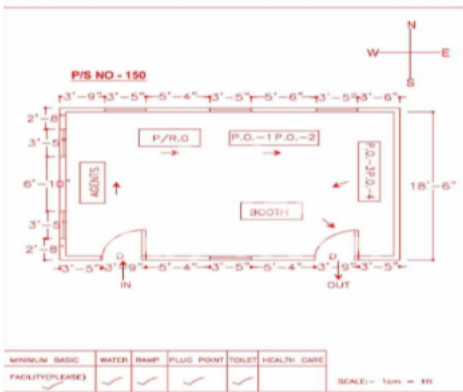

নিৰ্বাচক পঞ্জীয়ন বিষয়াৰ স্বাক্ষৰ

Nazri Naksha

Google Map View

Polling Station Building Front View

ভোটগ্ৰহন কেন্দ্ৰৰ সন্মুখৰ দৃশ্য

Cad View

Key MAP View

1 নাম : ফৰিদা আকতাৰা পিতাৰ নাম: ইছমাইল হুছেইন ঘৰ নং : 24 বয়স : 34 লিঙ্গ : মহিলা	DLQ1213623 ফটো উপলব্ধ	S2 2 নাম : ইমামুল ইছলাম পিতাৰ নাম: ইছমাইল আলী ঘৰ নং : 28 বয়স : 27 লিঙ্গ : পুৰুষ	DLQ0370536 ফটো উপলব্ধ	3 নাম : ছফিকুল ইছলাম পিতাৰ নাম: জয়নাল আবদিন ঘৰ নং : 25 বয়স : 29 লিঙ্গ : পুৰুষ	DLQ0370767 ফটো উপলব্ধ
4 নাম : মুছকান বেগম স্বামীৰ নাম: ছফিকুল ইছলাম ঘৰ নং : 25 বয়স : 20 লিঙ্গ : মহিলা	YXH0112078 ফটো উপলব্ধ	S2 5 নাম : মফিজুল ইছলাম পিতাৰ নাম: ইছমাইল আলী ঘৰ নং : 82 বয়স : 23 লিঙ্গ : পুৰুষ	DLQ0446138 ফটো উপলব্ধ	6 নাম : তাছলিমা খাতুন স্বামীৰ নাম: ফাইজুল হক ঘৰ নং : 52 বয়স : 27 লিঙ্গ : মহিলা	DLQ0358671 ফটো উপলব্ধ
7 নাম : মোছকিদুল ইছলাম পিতাৰ নাম: হৌৰাব আলী ঘৰ নং : 52 বয়স : 27 লিঙ্গ : পুৰুষ	DLQ0371112 ফটো উপলব্ধ	8 নাম : বুকছানা খাতুন স্বামীৰ নাম: মোছকিদুল ইছলাম ঘৰ নং : 52 বয়স : 25 লিঙ্গ : মহিলা	DLQ0371039 ফটো উপলব্ধ	9 নাম : এমৰাদুল ইছলাম পিতাৰ নাম: গোলাম হুছেইন ঘৰ নং : 56 বয়স : 28 লিঙ্গ : পুৰুষ	DLQ0370700 ফটো উপলব্ধ
10 নাম : বহিমা খাতুন স্বামীৰ নাম: মজিবুৰ বহমান ঘৰ নং : 58 বয়স : 26 লিঙ্গ : মহিলা	DLQ0370973 ফটো উপলব্ধ	11 নাম : ইছমিতাৰা খাতুন স্বামীৰ নাম: নজবুল হক ঘৰ নং : 101 বয়স : 27 লিঙ্গ : মহিলা	DLQ0370932 ফটো উপলব্ধ	12 নাম : ছামছুন নেহাৰ স্বামীৰ নাম: নুৰুল আমিন ঘৰ নং : 101 বয়স : 26 লিঙ্গ : মহিলা	DLQ0371146 ফটো উপলব্ধ
13 নাম : ঈক্ষা বেগম পিতাৰ নাম: মজিবুৰ বহমান ঘৰ নং : 101 বয়স : 23 লিঙ্গ : মহিলা	YXH0113670 ফটো উপলব্ধ	14 নাম : আতিফা আক্তাৰা স্বামীৰ নাম: আব্দুল হান্নান ঘৰ নং : 109 বয়স : 25 লিঙ্গ : মহিলা	DLQ0371161 ফটো উপলব্ধ	15 নাম : বেগম স্বামীৰ নাম: সাহাব উদ্দিন ঘৰ নং : 109 বয়স : 29 লিঙ্গ : মহিলা	DLQ0273664 ফটো উপলব্ধ
16 নাম : নাছিব উদ্দিন পিতাৰ নাম: বুস্তোম আলী ঘৰ নং : 109 বয়স : 24 লিঙ্গ : পুৰুষ	DLQ0466656 ফটো উপলব্ধ	17 নাম : হাৰেজ আলী পিতাৰ নাম: জালাল উদ্দিন ঘৰ নং : 116 বয়স : 26 লিঙ্গ : পুৰুষ	DLQ0358986 ফটো উপলব্ধ	18 নাম : ছোমেনা খাতুন পিতাৰ নাম: সোল্দৰ আলী ঘৰ নং : 119 বয়স : 29 লিঙ্গ : মহিলা	DLQ0370957 ফটো উপলব্ধ
19 নাম : মফিদুল ইছলাম পিতাৰ নাম: আব্দুল মজিদ ঘৰ নং : 121 বয়স : 26 লিঙ্গ : পুৰুষ	YXH0020842 ফটো উপলব্ধ	20 নাম : আসাদুল ইছলাম পিতাৰ নাম: ইমান আলী ঘৰ নং : 122 বয়স : 28 লিঙ্গ : পুৰুষ	DLQ0265603 ফটো উপলব্ধ	21 নাম : ছোলেমা খাতুন পিতাৰ নাম: আকব্বৰ আলী ঘৰ নং : 126 বয়স : 28 লিঙ্গ : মহিলা	DLQ0370981 ফটো উপলব্ধ
22 নাম : আনাৰুল ইছলাম পিতাৰ নাম: আতাবুৰ বহমান ঘৰ নং : 127 বয়স : 22 লিঙ্গ : পুৰুষ	YXH0006502 ফটো উপলব্ধ	23 নাম : ফাতেমা খাতুন স্বামীৰ নাম: আব্দুল জলিল ঘৰ নং : 132 বয়স : 33 লিঙ্গ : মহিলা	DLQ1212302 ফটো উপলব্ধ	24 নাম : বুবেনা খাতুন স্বামীৰ নাম: মুকাছিদুল বহমান ঘৰ নং : 138 বয়স : 33 লিঙ্গ : মহিলা	DLQ0447383 ফটো উপলব্ধ
25 নাম : ছাবিকুন নেহাৰ স্বামীৰ নাম: জাকিৰ হুছেইন ঘৰ নং : 135 বয়স : 32 লিঙ্গ : মহিলা	DLQ0273391 ফটো উপলব্ধ	26 নাম : ছাবিনা খাতুন স্বামীৰ নাম: জয়বুৰ বহমান ঘৰ নং : 139 বয়স : 29 লিঙ্গ : মহিলা	DLQ0469783 ফটো উপলব্ধ	27 নাম : আমেনা খাতুন স্বামীৰ নাম: আঃ খালেক ঘৰ নং : 182 বয়স : 67 লিঙ্গ : মহিলা	DLQ1210668 ফটো উপলব্ধ
28 নাম : হবিবুৰ বহমান পিতাৰ নাম: আঃ খালেক ঘৰ নং : 182 বয়স : 54 লিঙ্গ : পুৰুষ	DLQ1210679 ফটো উপলব্ধ	29 নাম : আঃ মালেক পিতাৰ নাম: আঃ খালেক ঘৰ নং : 182 বয়স : 50 লিঙ্গ : পুৰুষ	DLQ1210691 ফটো উপলব্ধ	30 নাম : জুবোদা খাতুন স্বামীৰ নাম: হবিবুৰ বহমান ঘৰ নং : 182 বয়স : 50 লিঙ্গ : মহিলা	DLQ1210680 ফটো উপলব্ধ