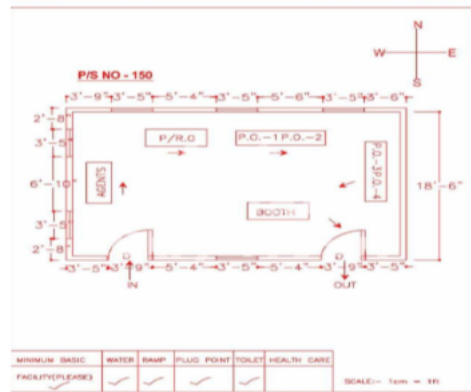

নিৰ্বাচক পঞ্জীয়ন বিষয়াৰ স্বাক্ষৰ

Nazri Naksha

Google Map View

Polling Station Building Front View

ভোটগ্ৰহন কেন্দ্ৰৰ সন্মুখৰ দৃশ্য

Cad View

Key MAP View

1 নাম : ফৰিদা আকতাৰা পিতাৰ নাম: ইছমাইল হুছেইন ঘৰ নং : 24 বয়স : 34 লিঙ্গ : মহিলা	DLQ1213623 ফটো উপলব্ধ	S2 2 নাম : ইমামুল ইছলাম পিতাৰ নাম: ইছমাইল আলী ঘৰ নং : 28 বয়স : 27 লিঙ্গ : পুৰুষ	DLQ0370536 ফটো উপলব্ধ	3 নাম : ছফিকুল ইছলাম পিতাৰ নাম: জয়নাল আবদিন ঘৰ নং : 25 বয়স : 29 লিঙ্গ : পুৰুষ	DLQ0370767 ফটো উপলব্ধ
4 নাম : মুছকান বেগম স্বামীৰ নাম: ছফিকুল ইছলাম ঘৰ নং : 25 বয়স : 20 লিঙ্গ : মহিলা	YXH0112078 ফটো উপলব্ধ	S2 5 নাম : মফিজুল ইছলাম পিতাৰ নাম: ইছমাইল আলী ঘৰ নং : 82 বয়স : 23 লিঙ্গ : পুৰুষ	DLQ0446138 ফটো উপলব্ধ	6 নাম : তাছলিমা খাতুন স্বামীৰ নাম: ফাইজুল হক ঘৰ নং : 52 বয়স : 27 লিঙ্গ : মহিলা	DLQ0358671 ফটো উপলব্ধ
7 নাম : মোছকিদুল ইছলাম পিতাৰ নাম: হৌৰাব আলী ঘৰ নং : 52 বয়স : 27 লিঙ্গ : পুৰুষ	DLQ0371112 ফটো উপলব্ধ	8 নাম : বুকছানা খাতুন স্বামীৰ নাম: মোছকিদুল ইছলাম ঘৰ নং : 52 বয়স : 25 লিঙ্গ : মহিলা	DLQ0371039 ফটো উপলব্ধ	9 নাম : এমৰাদুল ইছলাম পিতাৰ নাম: গোলাম হুছেইন ঘৰ নং : 56 বয়স : 28 লিঙ্গ : পুৰুষ	DLQ0370700 ফটো উপলব্ধ
10 নাম : বহিমা খাতুন স্বামীৰ নাম: মজিবুৰ বহমান ঘৰ নং : 58 বয়স : 26 লিঙ্গ : মহিলা	DLQ0370973 ফটো উপলব্ধ	11 নাম : ইছমিতাৰা খাতুন স্বামীৰ নাম: নজবুল হক ঘৰ নং : 101 বয়স : 27 লিঙ্গ : মহিলা	DLQ0370932 ফটো উপলব্ধ	12 নাম : ছামছুন নেহাৰ স্বামীৰ নাম: নুৰুল আমিন ঘৰ নং : 101 বয়স : 26 লিঙ্গ : মহিলা	DLQ0371146 ফটো উপলব্ধ
13 নাম : ঈক্ষা বেগম পিতাৰ নাম: মজিবুৰ বহমান ঘৰ নং : 101 বয়স : 23 লিঙ্গ : মহিলা	YXH0113670 ফটো উপলব্ধ	14 নাম : আতিফা আক্তাৰা স্বামীৰ নাম: আব্দুল হান্নান ঘৰ নং : 109 বয়স : 25 লিঙ্গ : মহিলা	DLQ0371161 ফটো উপলব্ধ	15 নাম : বেগম স্বামীৰ নাম: সাহাব উদ্দিন ঘৰ নং : 109 বয়স : 29 লিঙ্গ : মহিলা	DLQ0273664 ফটো উপলব্ধ
16 নাম : নাছিব উদ্দিন পিতাৰ নাম: বুস্তোম আলী ঘৰ নং : 109 বয়স : 24 লিঙ্গ : পুৰুষ	DLQ0466656 ফটো উপলব্ধ	17 নাম : হাৰেজ আলী পিতাৰ নাম: জালাল উদ্দিন ঘৰ নং : 116 বয়স : 26 লিঙ্গ : পুৰুষ	DLQ0358986 ফটো উপলব্ধ	18 নাম : ছোমেনা খাতুন পিতাৰ নাম: সোল্দৰ আলী ঘৰ নং : 119 বয়স : 29 লিঙ্গ : মহিলা	DLQ0370957 ফটো উপলব্ধ
19 নাম : মফিদুল ইছলাম পিতাৰ নাম: আব্দুল মজিদ ঘৰ নং : 121 বয়স : 26 লিঙ্গ : পুৰুষ	YXH0020842 ফটো উপলব্ধ	20 নাম : আসাদুল ইছলাম পিতাৰ নাম: ইমান আলী ঘৰ নং : 122 বয়স : 28 লিঙ্গ : পুৰুষ	DLQ0265603 ফটো উপলব্ধ	21 নাম : ছোলেমা খাতুন পিতাৰ নাম: আকব্বৰ আলী ঘৰ নং : 126 বয়স : 28 লিঙ্গ : মহিলা	DLQ0370981 ফটো উপলব্ধ
22 নাম : আনাৰুল ইছলাম পিতাৰ নাম: আতাবুৰ বহমান ঘৰ নং : 127 বয়স : 22 লিঙ্গ : পুৰুষ	YXH0006502 ফটো উপলব্ধ	23 নাম : ফাতেমা খাতুন স্বামীৰ নাম: আব্দুল জলিল ঘৰ নং : 132 বয়স : 33 লিঙ্গ : মহিলা	DLQ1212302 ফটো উপলব্ধ	24 নাম : বুবেনা খাতুন স্বামীৰ নাম: মুকাছিদুল বহমান ঘৰ নং : 138 বয়স : 33 লিঙ্গ : মহিলা	DLQ0447383 ফটো উপলব্ধ
25 নাম : ছাবিকুন নেহাৰ স্বামীৰ নাম: জাকিৰ হুছেইন ঘৰ নং : 135 বয়স : 32 লিঙ্গ : মহিলা	DLQ0273391 ফটো উপলব্ধ	26 নাম : ছাবিনা খাতুন স্বামীৰ নাম: জয়বুৰ বহমান ঘৰ নং : 139 বয়স : 29 লিঙ্গ : মহিলা	DLQ0469783 ফটো উপলব্ধ	27 নাম : আমেনা খাতুন স্বামীৰ নাম: আঃ খালেক ঘৰ নং : 182 বয়স : 67 লিঙ্গ : মহিলা	DLQ1210668 ফটো উপলব্ধ
28 নাম : হবিবুৰ বহমান পিতাৰ নাম: আঃ খালেক ঘৰ নং : 182 বয়স : 54 লিঙ্গ : পুৰুষ	DLQ1210679 ফটো উপলব্ধ	29 নাম : আঃ মালেক পিতাৰ নাম: আঃ খালেক ঘৰ নং : 182 বয়স : 50 লিঙ্গ : পুৰুষ	DLQ1210691 ফটো উপলব্ধ	30 নাম : জুবোদা খাতুন স্বামীৰ নাম: হবিবুৰ বহমান ঘৰ নং : 182 বয়স : 50 লিঙ্গ : মহিলা	DLQ1210680 ফটো উপলব্ধ