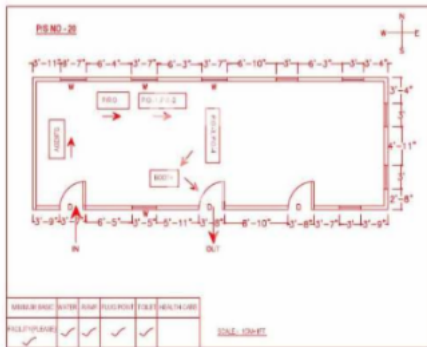

নিৰ্বাচক পঞ্জীয়ন বিষয়াৰ স্বাক্ষৰ

Nazri Naksha

Google Map View

Polling Station Building Front View

ভোটগ্ৰহন কেন্দ্ৰৰ সন্মুখৰ দৃশ্য

Cad View

Key MAP View

1 নাম : কেৰামত আলী পিতাৰ নাম: কাশেম আলী ঘৰ নং : 1 বয়স : 72 লিঙ্গ : পুৰুষ	DLQ1064159 ফটো উপলব্ধ	2 নাম : হাছেনা বান স্বামীৰ নাম: কেৰামত আলী ঘৰ নং : 1 বয়স : 57 লিঙ্গ : মহিলা	DLQ1064160 ফটো উপলব্ধ	3 নাম : ইচমাইল আলী পিতাৰ নাম: আদুচ চুবুৰ ঘৰ নং : 1 বয়স : 56 লিঙ্গ : পুৰুষ	DLQ1054564 ফটো উপলব্ধ
4 নাম : ফাতেমা খাতুন স্বামীৰ নাম: আচগৰি আলী ঘৰ নং : 1 বয়স : 49 লিঙ্গ : মহিলা	DLQ1064126 ফটো উপলব্ধ	5 নাম : বুকিয়া খাতুন স্বামীৰ নাম: ইচমাইল আলী ঘৰ নং : 1 বয়স : 48 লিঙ্গ : মহিলা	DLQ1054575 ফটো উপলব্ধ	6 নাম : ইদিল হক পিতাৰ নাম: কেৰামত আলী ঘৰ নং : 1 বয়স : 29 লিঙ্গ : পুৰুষ	DLQ0544197 ফটো উপলব্ধ
7 নাম : ইকৰামুল হক পিতাৰ নাম: ইছমাইল আলী ঘৰ নং : 1 বয়স : 28 লিঙ্গ : পুৰুষ	DLQ0176107 ফটো উপলব্ধ	8 নাম : আবিদুৰ ৰহমান পিতাৰ নাম: ইছমাইল আলী ঘৰ নং : 1 বয়স : 25 লিঙ্গ : পুৰুষ	DLQ0565879 ফটো উপলব্ধ	9 নাম : মমতাজ বেগম স্বামীৰ নাম: জাকিৰ হুছেইন ঘৰ নং : 1 বয়স : 20 লিঙ্গ : মহিলা	YXH0009134 ফটো উপলব্ধ
10 নাম : ৰহিমা খাতুন স্বামীৰ নাম: আব্দুল মতালিব ঘৰ নং : 2 বয়স : 56 লিঙ্গ : মহিলা	DLQ1054597 ফটো উপলব্ধ	# 11 নাম : মফিদুল ইছলাম পিতাৰ নাম: আব্দুল মতালিব ঘৰ নং : 2 বয়স : 37 লিঙ্গ : পুৰুষ	DLQ1063598 ফটো উপলব্ধ	12 নাম : ৰাশিদা খাতুন স্বামীৰ নাম: মফিদুল ইছলাম ঘৰ নং : 2 বয়স : 26 লিঙ্গ : মহিলা	DLQ0377341 ফটো উপলব্ধ
13 নাম : আবজৰ আলী পিতাৰ নাম: কাশেম আলী ঘৰ নং : 3 বয়স : 59 লিঙ্গ : পুৰুষ	DLQ1064115 ফটো উপলব্ধ	14 নাম : উছমান আলী পিতাৰ নাম: চবৰ আলী ঘৰ নং : 3 বয়স : 54 লিঙ্গ : পুৰুষ	DLQ1054611 ফটো উপলব্ধ	15 নাম : আমিৰ হামজা পিতাৰ নাম: চবৰ আলী ঘৰ নং : 3 বয়স : 50 লিঙ্গ : পুৰুষ	DLQ1054633 ফটো উপলব্ধ
# 16 নাম : আব হানিফা পিতাৰ নাম: চবৰ আলী ঘৰ নং : 3 বয়স : 47 লিঙ্গ : পুৰুষ	DLQ1054644 ফটো উপলব্ধ	17 নাম : ছাহেৰা খাতুন স্বামীৰ নাম: উছমান আলী ঘৰ নং : 3 বয়স : 46 লিঙ্গ : মহিলা	DLQ1054622 ফটো উপলব্ধ	18 নাম : আফিয়া খাতুন স্বামীৰ নাম: আবু ইনিফা ঘৰ নং : 3 বয়স : 44 লিঙ্গ : মহিলা	DLQ1054655 ফটো উপলব্ধ
# 19 নাম : ৰফিকুল ইছলাম পিতাৰ নাম: চবৰ আলী ঘৰ নং : 3 বয়স : 41 লিঙ্গ : পুৰুষ	DLQ1054666 ফটো উপলব্ধ	20 নাম : ৰফিকুল ইছলাম পিতাৰ নাম: আঃ মতালিব ঘৰ নং : 3 বয়স : 34 লিঙ্গ : পুৰুষ	DLQ1063930 ফটো উপলব্ধ	21 নাম : বেহেনা খাতুন স্বামীৰ নাম: আমিৰ হামজা ঘৰ নং : 3 বয়স : 33 লিঙ্গ : মহিলা	DLQ0262915 ফটো উপলব্ধ
22 নাম : হাচনাৰা খাতুন পিতাৰ নাম: ৰফিকুল ইছলাম ঘৰ নং : 3 বয়স : 32 লিঙ্গ : মহিলা	DLQ1063781 ফটো উপলব্ধ	# 23 নাম : মাইনুল হক পিতাৰ নাম: আবজৰ আলী ঘৰ নং : 3 বয়স : 28 লিঙ্গ : পুৰুষ	DLQ0263368 ফটো উপলব্ধ	24 নাম : মুৰ্শিদা খাতুন স্বামীৰ নাম: ৰফিকুল ইছলাম ঘৰ নং : 3 বয়স : 27 লিঙ্গ : মহিলা	DLQ0377192 ফটো উপলব্ধ
25 নাম : তাছলিমা খাতুন স্বামীৰ নাম: মইনুল হক ঘৰ নং : 3 বয়স : 25 লিঙ্গ : মহিলা	DLQ1294024 ফটো উপলব্ধ	26 নাম : তাছলিমা খাতুন স্বামীৰ নাম: মইনুল হক ঘৰ নং : 3 বয়স : 24 লিঙ্গ : মহিলা	DLQ1300219 ফটো উপলব্ধ	27 নাম : মকবুল হুছেইন পিতাৰ নাম: আব্দুচ ছুবুৰ ঘৰ নং : 8 বয়স : 61 লিঙ্গ : পুৰুষ	DLQ1054677 ফটো উপলব্ধ
28 নাম : ৰহিমা খাতুন স্বামীৰ নাম: মকবুল হুচেন ঘৰ নং : 8 বয়স : 55 লিঙ্গ : মহিলা	DLQ1054688 ফটো উপলব্ধ	29 নাম : ৰহিমা খাতুন স্বামীৰ নাম: মকবুল হুচেন ঘৰ নং : 8 বয়স : 50 লিঙ্গ : মহিলা	DLQ1054699 ফটো উপলব্ধ	30 নাম : শ্বাজাহান আলী পিতাৰ নাম: মকবুল হুছেইন ঘৰ নং : 8 বয়স : 36 লিঙ্গ : পুৰুষ	DLQ1063361 ফটো উপলব্ধ