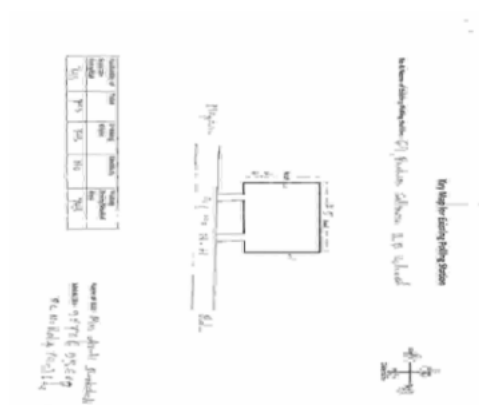

নিৰ্বাচক পঞ্জীয়ন বিষয়াৰ স্বাক্ষৰ

Nazri Naksha

Google Map View

Polling Station Building Front View

ভোটগ্ৰহন কেন্দ্ৰৰ সন্মুখৰ দৃশ্য

Cad View

Key MAP View

1 নাম : অবিলাস দাস অন্যান্য: ফালু দাস ঘৰ নং : 1 বয়স : 56 লিঙ্গ : পুৰুষ	DLQ9543139 ফটো উপলব্ধ	2 নাম : অঞ্জু দাস স্বামীৰ নাম: অবিলাশ দাস ঘৰ নং : 1 বয়স : 48 লিঙ্গ : মহিলা	DLQ9534569 ফটো উপলব্ধ	3 নাম : ফালু বানী দাস স্বামীৰ নাম: অবিলাশ দাস ঘৰ নং : 1 বয়স : 43 লিঙ্গ : মহিলা	DLQ9534570 ফটো উপলব্ধ
4 নাম : লক্ষী বানী দাস স্বামীৰ নাম: উমেশ চন্দ্ৰ দাস ঘৰ নং : 2 বয়স : 64 লিঙ্গ : মহিলা	DLQ9534581 ফটো উপলব্ধ	5 নাম : উর্মিতা দাস পিতাৰ নাম: উমেশ চন্দ্ৰ দাস ঘৰ নং : 2 বয়স : 37 লিঙ্গ : মহিলা	DLQ9534592 ফটো উপলব্ধ	6 নাম : নাৰায়ণ দাস মাতৃৰ নাম: লক্ষিবানী ঘৰ নং : 2 বয়স : 31 লিঙ্গ : পুৰুষ	DLQ0495994 ফটো উপলব্ধ
7 নাম : নিশিকান্ত দাস পিতাৰ নাম: উমেশ চন্দ্ৰ দাস ঘৰ নং : 3 বয়স : 53 লিঙ্গ : পুৰুষ	DLQ9534605 ফটো উপলব্ধ	8 নাম : মিনতী দাস স্বামীৰ নাম: নিশিকান্ত দাস ঘৰ নং : 3 বয়স : 43 লিঙ্গ : মহিলা	DLQ9534616 ফটো উপলব্ধ	9 নাম : ছায়াবাণী মজুমদাৰ স্বামীৰ নাম: হৃদয় মজুমদাৰ ঘৰ নং : 8 বয়স : 46 লিঙ্গ : মহিলা	DLQ9534649 ফটো উপলব্ধ
10 নাম : সুমন মজুমদাৰ পিতাৰ নাম: হৃদয় মজুমদাৰ ঘৰ নং : 8 বয়স : 30 লিঙ্গ : পুৰুষ	DLQ9543764 ফটো উপলব্ধ	11 নাম : বিসকা বিশ্বাস স্বামীৰ নাম: সুমন মজুমদাৰ ঘৰ নং : 4 বয়স : 23 লিঙ্গ : মহিলা	YXH0038695 ফটো উপলব্ধ	12 নাম : সত্যেন তালুকদাৰ পিতাৰ নাম: মহিন্দ্ৰ তালুকদাৰ ঘৰ নং : 5 বয়স : 68 লিঙ্গ : পুৰুষ	DLQ9534650 ফটো উপলব্ধ
13 নাম : অঞ্জলী তালুকদাৰ স্বামীৰ নাম: সত্যেন তালুকদাৰ ঘৰ নং : 5 বয়স : 52 লিঙ্গ : মহিলা	DLQ9534661 ফটো উপলব্ধ	14 নাম : মুকেশ তালুকদাৰ পিতাৰ নাম: সত্যেন তালুকদাৰ ঘৰ নং : 5 বয়স : 22 লিঙ্গ : পুৰুষ	DLQ1580851 ফটো উপলব্ধ	15 নাম : কৃষ্ণ মণ্ডল পিতাৰ নাম: জয়োদা মণ্ডল ঘৰ নং : 6 বয়স : 63 লিঙ্গ : পুৰুষ	DLQ9543720 ফটো উপলব্ধ
16 নাম : লোকনাথ বিশ্বাস পিতাৰ নাম: ভাষান বিশ্বাস ঘৰ নং : 6 বয়স : 58 লিঙ্গ : পুৰুষ	DLQ9534672 ফটো উপলব্ধ	17 নাম : মিলন বিশ্বাস স্বামীৰ নাম: লোকনাথ বিশ্বাস ঘৰ নং : 6 বয়স : 53 লিঙ্গ : মহিলা	DLQ9534683 ফটো উপলব্ধ	18 নাম : ৰাজিব বিশ্বাস পিতাৰ নাম: লোক নাথ বিশ্বাস ঘৰ নং : 6 বয়স : 36 লিঙ্গ : পুৰুষ	DLQ9543093 ফটো উপলব্ধ
19 নাম : প্ৰদীপ মণ্ডল পিতাৰ নাম: কৃষ্ণ মণ্ডল ঘৰ নং : 6 বয়স : 35 লিঙ্গ : পুৰুষ	DLQ9543731 ফটো উপলব্ধ	20 নাম : অজিত মণ্ডল পিতাৰ নাম: কৃষ্ণ মণ্ডল ঘৰ নং : 6 বয়স : 33 লিঙ্গ : পুৰুষ	DLQ9543742 ফটো উপলব্ধ	21 নাম : ৰঞ্জিত মণ্ডল পিতাৰ নাম: কৃষ্ণ মণ্ডল ঘৰ নং : 6 বয়স : 31 লিঙ্গ : পুৰুষ	DLQ9543753 ফটো উপলব্ধ
22 নাম : সঞ্জীত মণ্ডল পিতাৰ নাম: কৃষ্ণ মণ্ডল ঘৰ নং : 6 বয়স : 31 লিঙ্গ : পুৰুষ	DLQ0241810 ফটো উপলব্ধ	23 নাম : লিপিকা মণ্ডল স্বামীৰ নাম: প্ৰদীপ মণ্ডল ঘৰ নং : 6 বয়স : 30 লিঙ্গ : মহিলা	DLQ0459099 ফটো উপলব্ধ	24 নাম : হাৰাধন মণ্ডল পিতাৰ নাম: বীৰেন্দ্ৰ মণ্ডল ঘৰ নং : 9 বয়স : 48 লিঙ্গ : পুৰুষ	DLQ9534694 ফটো উপলব্ধ
25 নাম : নিভা মণ্ডল স্বামীৰ নাম: হাৰাধন মণ্ডল ঘৰ নং : 9 বয়স : 43 লিঙ্গ : মহিলা	DLQ9534707 ফটো উপলব্ধ	26 নাম : আকাশ মণ্ডল পিতাৰ নাম: হাৰাধন মণ্ডল ঘৰ নং : 9 বয়স : 24 লিঙ্গ : পুৰুষ	DLQ0597120 ফটো উপলব্ধ	27 নাম : অঞ্জলী মণ্ডল স্বামীৰ নাম: বীৰেন্দ্ৰ মণ্ডল ঘৰ নং : 8 বয়স : 63 লিঙ্গ : মহিলা	DLQ9534729 ফটো উপলব্ধ
28 নাম : মমতা মণ্ডল পিতাৰ নাম: বীৰেন্দ্ৰ মণ্ডল ঘৰ নং : 8 বয়স : 40 লিঙ্গ : মহিলা	DLQ9534730 ফটো উপলব্ধ	29 নাম : গোবৰ্ধন মণ্ডল পিতাৰ নাম: বীৰেন্দ্ৰ মণ্ডল ঘৰ নং : 8 বয়স : 37 লিঙ্গ : পুৰুষ	DLQ9534741 ফটো উপলব্ধ	30 নাম : নিতাই দাস পিতাৰ নাম: মৃত্যুঞ্জয় দাস ঘৰ নং : 9 বয়স : 77 লিঙ্গ : পুৰুষ	DLQ9534752 ফটো উপলব্ধ