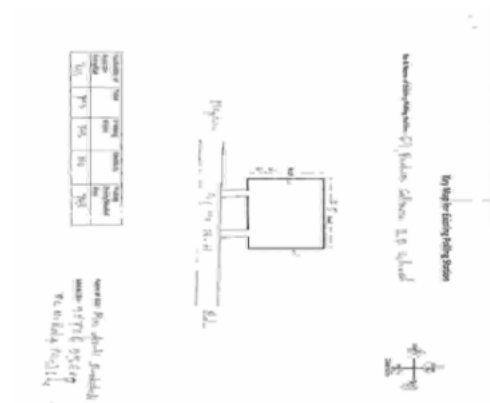

নিৰ্বাচক পঞ্জীয়ন বিষয়াৰ স্বাক্ষৰ

Nazri Naksha

Google Map View

Polling Station Building Front View

ভোটগ্ৰহন কেন্দ্ৰৰ সন্মুখৰ দৃশ্য

Cad View

Key MAP View

বিধানসভা সমষ্টিৰ নম্বৰ আৰু নাম : 57-কলিয়াবৰ  
অংশৰ নম্বৰ আৰু নাম : 1-দক্ষিণ ভোমোৰাগুৰি(পাট)