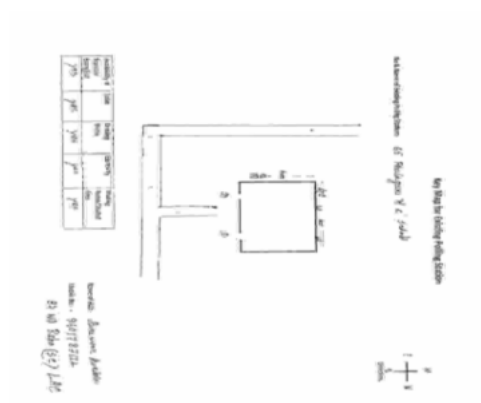

নিৰ্বাচক পঞ্জীয়ন বিষয়াৰ স্বাক্ষৰ

Nazri Naksha

Google Map View

Polling Station Building Front View

ভোটগ্ৰহন কেন্দ্ৰৰ সন্মুখৰ দৃশ্য

Cad View

Key MAP View

বিধানসভা সমষ্টিৰ নম্বৰ আৰু নাম : 57-কলিয়াবৰ  
অংশৰ নম্বৰ আৰু নাম : 1-পশ্চিম শোৱালনী(পাৰ্ট)