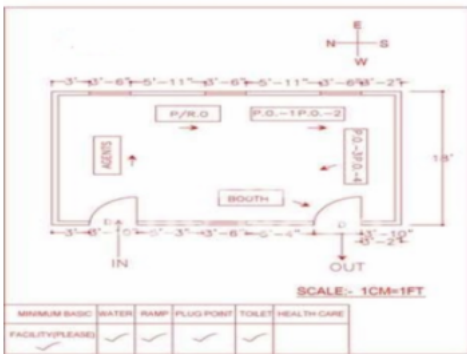

নিৰ্বাচক পঞ্জীয়ন বিষয়াৰ স্বাক্ষৰ

Nazri Naksha

Google Map View

Polling Station Building Front View

ভোটগ্ৰহন কেন্দ্ৰৰ সন্মুখৰ দৃশ্য

Cad View

Key MAP View

1 নাম : সবিতা দত্ত স্বামীৰ নাম: শান্তি ৰঞ্জন দত্ত ঘৰ নং : 1 বয়স : 50 লিঙ্গ : মহিলা	DLQ9134570 ফটো উপলব্ধ	2 নাম : বিশাল দত্ত পিতাৰ নাম: শান্তি দত্ত ঘৰ নং : 1 বয়স : 26 লিঙ্গ : পুৰুষ	YXH0051789 ফটো উপলব্ধ	# 3 নাম : ৰাজু দত্ত পিতাৰ নাম: শান্তি দত্ত ঘৰ নং : 1 বয়স : 21 লিঙ্গ : পুৰুষ	DLQ1562156 ফটো উপলব্ধ
4 নাম : জয়দেব চন্দ্ৰ সাহা পিতাৰ নাম: কালিদাস সাহা ঘৰ নং : 2 বয়স : 78 লিঙ্গ : পুৰুষ	DLQ9134581 ফটো উপলব্ধ	5 নাম : আৰতী সাহা স্বামীৰ নাম: জয়দেব সাহা ঘৰ নং : 2 বয়স : 72 লিঙ্গ : মহিলা	DLQ9134592 ফটো উপলব্ধ	6 নাম : অসিত কুমাৰ সাহা পিতাৰ নাম: জয়দেব সাহা ঘৰ নং : 2 বয়স : 52 লিঙ্গ : পুৰুষ	DLQ9134605 ফটো উপলব্ধ
7 নাম : অসীম সাহা পিতাৰ নাম: জয়দেব সাহা ঘৰ নং : 2 বয়স : 44 লিঙ্গ : পুৰুষ	DLQ9134616 ফটো উপলব্ধ	8 নাম : গুৰু সাহা স্বামীৰ নাম: অসিত কুমাৰ সাহা ঘৰ নং : 2 বয়স : 39 লিঙ্গ : মহিলা	DLQ9134627 ফটো উপলব্ধ	9 নাম : পিংকী সাহা স্বামীৰ নাম: অসীম সাহা ঘৰ নং : 2 বয়স : 39 লিঙ্গ : মহিলা	DLQ9144632 ফটো উপলব্ধ
10 নাম : আভা বনিক স্বামীৰ নাম: গৌৰাংগ বনিক ঘৰ নং : 3 বয়স : 59 লিঙ্গ : মহিলা	DLQ9134649 ফটো উপলব্ধ	11 নাম : মিনা ঘোষ পিতাৰ নাম: পৰেশ চন্দ্ৰ ঘোষ ঘৰ নং : 8 বয়স : 52 লিঙ্গ : মহিলা	DLQ9134672 ফটো উপলব্ধ	12 নাম : প্ৰসেনজিত ঘোষ পিতাৰ নাম: পৰেশ ঘোষ ঘৰ নং : 8 বয়স : 48 লিঙ্গ : পুৰুষ	DLQ9134694 ফটো উপলব্ধ
13 নাম : সুৰজিত ঘোষ পিতাৰ নাম: পৰেশ ঘোষ ঘৰ নং : 8 বয়স : 45 লিঙ্গ : পুৰুষ	DLQ9134718 ফটো উপলব্ধ	14 নাম : বুবি ঘোষ স্বামীৰ নাম: প্ৰসেনজিত ঘোষ ঘৰ নং : 8 বয়স : 42 লিঙ্গ : মহিলা	DLQ9134707 ফটো উপলব্ধ	15 নাম : সঙ্গীতা ঘোষ স্বামীৰ নাম: সুৰজিত ঘোষ ঘৰ নং : 8 বয়স : 37 লিঙ্গ : মহিলা	DLQ9134729 ফটো উপলব্ধ
16 নাম : সৰোজিনী দাস স্বামীৰ নাম: মনসা দাস ঘৰ নং : 5 বয়স : 92 লিঙ্গ : মহিলা	DLQ9134741 ফটো উপলব্ধ	17 নাম : অঞ্জু ৰানী দাস পিতাৰ নাম: মনসা দাস ঘৰ নং : 5 বয়স : 73 লিঙ্গ : মহিলা	DLQ9134730 ফটো উপলব্ধ	18 নাম : বিশ্বজিত দাস পিতাৰ নাম: মনসা দাস ঘৰ নং : 5 বয়স : 47 লিঙ্গ : পুৰুষ	DLQ9134774 ফটো উপলব্ধ
19 নাম : চুমকি দাস স্বামীৰ নাম: বিশ্বজিত দাস ঘৰ নং : 5 বয়স : 34 লিঙ্গ : মহিলা	DLQ9134785 ফটো উপলব্ধ	20 নাম : সঞ্জীৱ দাস পিতাৰ নাম: মনসা দাস ঘৰ নং : 5 বয়স : 49 লিঙ্গ : পুৰুষ	DLQ9134763 ফটো উপলব্ধ	21 নাম : সংগীতা নন্দী দাস স্বামীৰ নাম: সঞ্জীৱ দাস ঘৰ নং : 5 বয়স : 48 লিঙ্গ : মহিলা	YXH0080259 ফটো উপলব্ধ
22 নাম : আল্পনা ঘোষ স্বামীৰ নাম: সুখময় ঘোষ ঘৰ নং : 6 বয়স : 55 লিঙ্গ : মহিলা	DLQ9134809 ফটো উপলব্ধ	E 23 নাম : আৰতী ঘোষ স্বামীৰ নাম: অনিল ঘোষ ঘৰ নং : 9 বয়স : 75 লিঙ্গ : মহিলা	DLQ9134821 ফটো উপলব্ধ	24 নাম : অশোক ঘোষ পিতাৰ নাম: অনিল ঘোষ ঘৰ নং : 9 বয়স : 55 লিঙ্গ : পুৰুষ	DLQ9134832 ফটো উপলব্ধ
25 নাম : শ্যামল ঘোষ পিতাৰ নাম: অনিল ঘোষ ঘৰ নং : 9 বয়স : 52 লিঙ্গ : পুৰুষ	DLQ9134854 ফটো উপলব্ধ	26 নাম : শেখৰ ঘোষ পিতাৰ নাম: অনিল ঘোষ ঘৰ নং : 9 বয়স : 48 লিঙ্গ : পুৰুষ	DLQ9134865 ফটো উপলব্ধ	27 নাম : সবিতা ঘোষ স্বামীৰ নাম: শ্যামল ঘোষ ঘৰ নং : 7 বয়স : 48 লিঙ্গ : মহিলা	DLQ0496182 ফটো উপলব্ধ
28 নাম : বুমা ঘোষ স্বামীৰ নাম: অশোক ঘোষ ঘৰ নং : 9 বয়স : 41 লিঙ্গ : মহিলা	DLQ9134843 ফটো উপলব্ধ	29 নাম : কলপিতা সৰকাৰ স্বামীৰ নাম: শেখৰ ঘোষ ঘৰ নং : 7 বয়স : 33 লিঙ্গ : মহিলা	DLQ0496208 ফটো উপলব্ধ	30 নাম : সুবল বনিক পিতাৰ নাম: মনোমোহন বনিক ঘৰ নং : 8 বয়স : 68 লিঙ্গ : পুৰুষ	DLQ9134876 ফটো উপলব্ধ