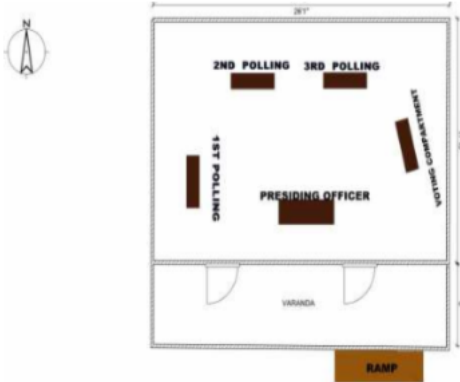

নিৰ্বাচক পঞ্জীয়ন বিষয়াৰ স্বাক্ষৰ

Nazri Naksha

Google Map View

Polling Station Building Front View

ভোটগ্ৰহন কেন্দ্ৰৰ সন্মুখৰ দৃশ্য

Cad View

Key MAP View

1 নাম : সুভদ্রা বৰ্মন স্বামীৰ নাম: মলিন বৰ্মন ঘৰ নং : 1 বয়স : 57 লিঙ্গ : মহিলা	BYH2934567 ফটো উপলব্ধ	2 নাম : পাৰ্বতী বৰ্মন স্বামীৰ নাম: দিলিপ দেবনাথ ঘৰ নং : 1 বয়স : 37 লিঙ্গ : মহিলা	BYH2934578 ফটো উপলব্ধ	3 নাম : অনিতা ৰায় বৰ্মন স্বামীৰ নাম: সুবল চন্দ্ৰ বৰ্মন ঘৰ নং : 1 বয়স : 35 লিঙ্গ : মহিলা	BYH0106633 ফটো উপলব্ধ
4 নাম : সুবল চন্দ্ৰ বৰ্মন পিতাৰ নাম: মলিন চন্দ্ৰ বৰ্মণ ঘৰ নং : 1 বয়স : 32 লিঙ্গ : পুৰুষ	BYH2934589 ফটো উপলব্ধ	5 নাম : অঞ্জলী বৰ্মণ স্বামীৰ নাম: শ্যামল বৰ্মণ ঘৰ নং : 1 বয়স : 31 লিঙ্গ : মহিলা	BYH1631863 ফটো উপলব্ধ	6 নাম : শ্যামল বৰ্মন পিতাৰ নাম: মলিন বৰ্মন ঘৰ নং : 1 বয়স : 29 লিঙ্গ : পুৰুষ	BYH1632139 ফটো উপলব্ধ
7 নাম : যজ্ঞেশ্বৰ দাস পিতাৰ নাম: যোগেশ দাস ঘৰ নং : 2 বয়স : 58 লিঙ্গ : পুৰুষ	BYH2934590 ফটো উপলব্ধ	8 নাম : বীনা দাস স্বামীৰ নাম: যজ্ঞেশ্বৰ দাস ঘৰ নং : 2 বয়স : 53 লিঙ্গ : মহিলা	BYH2934603 ফটো উপলব্ধ	9 নাম : দিপালী দাস পিতাৰ নাম: যোগেশ্বৰ দাস ঘৰ নং : 2 বয়স : 40 লিঙ্গ : মহিলা	BYH1707967 ফটো উপলব্ধ
10 নাম : দিপক দাস পিতাৰ নাম: সুবল দাস ঘৰ নং : 2 বয়স : 21 লিঙ্গ : পুৰুষ	BYH1707959 ফটো উপলব্ধ	11 নাম : মিনতি দেবনাথ স্বামীৰ নাম: হৰিপদ দেৱনাথ ঘৰ নং : 3 বয়স : 70 লিঙ্গ : মহিলা	BYH2934614 ফটো উপলব্ধ	12 নাম : উৎপল দেৱনাথ পিতাৰ নাম: হৰিপদ দেৱনাথ ঘৰ নং : 3 বয়স : 43 লিঙ্গ : পুৰুষ	BYH2934625 ফটো উপলব্ধ
13 নাম : উজ্জ্বল দেৱনাথ পিতাৰ নাম: হৰিপদ দেৱনাথ ঘৰ নং : 3 বয়স : 36 লিঙ্গ : পুৰুষ	BYH2934658 ফটো উপলব্ধ	14 নাম : অৰ্পনা দেৱনাথ পিতাৰ নাম: হৰিপদ দেৱনাথ ঘৰ নং : 3 বয়স : 35 লিঙ্গ : মহিলা	BYH2934647 ফটো উপলব্ধ	15 নাম : চঞ্চলা দেবী স্বামীৰ নাম: মদন দেৱনাথ ঘৰ নং : 8 বয়স : 71 লিঙ্গ : মহিলা	BYH2934669 ফটো উপলব্ধ
16 নাম : হৰিভজন দেৱনাথ পিতাৰ নাম: মদন দেৱনাথ ঘৰ নং : 8 বয়স : 55 লিঙ্গ : পুৰুষ	BYH2934681 ফটো উপলব্ধ	17 নাম : হৰিপদ দেৱনাথ পিতাৰ নাম: মদন দেৱনাথ ঘৰ নং : 8 বয়স : 50 লিঙ্গ : পুৰুষ	BYH2934670 ফটো উপলব্ধ	18 নাম : কৰুন নাথ পিতাৰ নাম: মদন নাথ ঘৰ নং : 8 বয়স : 49 লিঙ্গ : পুৰুষ	BYH2934705 ফটো উপলব্ধ
19 নাম : দেৱযানী ধৰ স্বামীৰ নাম: হৰিভজন দেৱনাথ ঘৰ নং : 8 বয়স : 48 লিঙ্গ : মহিলা	BYH2934692 ফটো উপলব্ধ	20 নাম : স্বপ্না মণ্ডল স্বামীৰ নাম: কৰুন নাথ ঘৰ নং : 8 বয়স : 47 লিঙ্গ : মহিলা	BYH0367995 ফটো উপলব্ধ	21 নাম : গনেশ নাথ পিতাৰ নাম: মদন নাথ ঘৰ নং : 8 বয়স : 44 লিঙ্গ : পুৰুষ	BYH2934727 ফটো উপলব্ধ
22 নাম : অৰুন নাথ পিতাৰ নাম: মদন দেৱনাথ ঘৰ নং : 8 বয়স : 43 লিঙ্গ : পুৰুষ	BYH2934716 ফটো উপলব্ধ	23 নাম : স্বপ্ন নাথ পিতাৰ নাম: মদন দেৱনাথ ঘৰ নং : 8 বয়স : 41 লিঙ্গ : পুৰুষ	BYH2934749 ফটো উপলব্ধ	24 নাম : বদন দেৱনাথ পিতাৰ নাম: মদন দেৱনাথ ঘৰ নং : 8 বয়স : 36 লিঙ্গ : পুৰুষ	BYH2934738 ফটো উপলব্ধ
25 নাম : মাম্পী দেবী স্বামীৰ নাম: স্বপ্ন নাথ ঘৰ নং : 4 বয়স : 35 লিঙ্গ : মহিলা	YXH0042150 ফটো উপলব্ধ	26 নাম : জুমা দেৱনাথ স্বামীৰ নাম: অৰুন দেৱনাথ ঘৰ নং : 8 বয়স : 33 লিঙ্গ : মহিলা	BYH2942101 ফটো উপলব্ধ	27 নাম : মামনি নাথ স্বামীৰ নাম: গণেশ নাথ ঘৰ নং : 8 বয়স : 30 লিঙ্গ : মহিলা	BYH0294603 ফটো উপলব্ধ
28 নাম : মান্তি দেৱনাথ স্বামীৰ নাম: বদন দেৱনাথ ঘৰ নং : 4 বয়স : 28 লিঙ্গ : মহিলা	BYH0476648 ফটো উপলব্ধ	29 নাম : প্ৰতিৰূপা দেৱনাথ পিতাৰ নাম: হৰিভজন দেৱনাথ ঘৰ নং : 4 বয়স : 21 লিঙ্গ : মহিলা	YXH0025015 ফটো উপলব্ধ	30 নাম : নাৰায়ণ দেৱনাথ পিতাৰ নাম: মদন দেৱনাথ ঘৰ নং : 5 বয়স : 60 লিঙ্গ : পুৰুষ	BYH2934750 ফটো উপলব্ধ