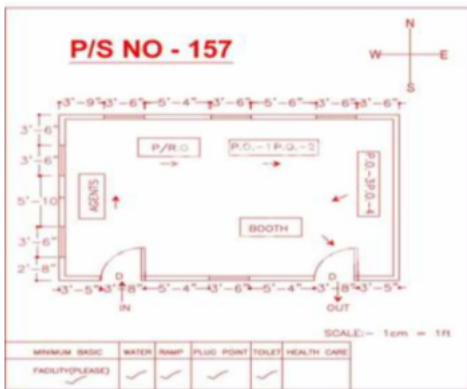

# 1 নাম : নূৰ নেহাৰ খাতুন পিতাৰ নাম: হুছেইন আলী ঘৰ নং : 116 বয়স : 30 লিঙ্গ : মহিলা	DLQ1224369	ফটো উপলব্ধ	2 নাম : আঃ ছাত্তাৰ পিতাৰ নাম: জয়নাল আবদিন ঘৰ নং : 25 বয়স : 37 লিঙ্গ : পুৰুষ	DLQ1208000	ফটো উপলব্ধ	# 3 নাম : হিফজুৰ ৰহমান পিতাৰ নাম: মজিত ঘৰ নং : 76 ক বয়স : 40 লিঙ্গ : পুৰুষ	DLQ1208011	ফটো উপলব্ধ
# 4 নাম : আতিবুৰ ৰহমান পিতাৰ নাম: আব্দুল মজিত ঘৰ নং : 76 ক বয়স : 33 লিঙ্গ : পুৰুষ	DLQ0119495	ফটো উপলব্ধ	5 নাম : আফছানা বেগম পিতাৰ নাম: আক্কাছ আলী ঘৰ নং : 76 ক বয়স : 22 লিঙ্গ : মহিলা	YXH0104133	ফটো উপলব্ধ	6 নাম : আব্দুল ৰহিদ পিতাৰ নাম: হিফজুৰ ৰহমান ঘৰ নং : 76 ক বয়স : 20 লিঙ্গ : পুৰুষ	YXH0104117	ফটো উপলব্ধ
R 7 নাম : ৰশিদুল ইছলাম পিতাৰ নাম: নূৰ হুছেইন ঘৰ নং : 200 বয়স : 27 লিঙ্গ : পুৰুষ	DLQ0177287	ফটো উপলব্ধ	8 নাম : ছালেমা খাতুন স্বামীৰ নাম: আব্দুল খালেক ঘৰ নং : 101 বয়স : 68 লিঙ্গ : মহিলা	DLQ1208044	ফটো উপলব্ধ	# 9 নাম : জাকিৰ হুছেইন পিতাৰ নাম: আব্দুল খালেক ঘৰ নং : 101 বয়স : 50 লিঙ্গ : পুৰুষ	DLQ1208055	ফটো উপলব্ধ
# 10 নাম : ৰুকিয়া খাতুন স্বামীৰ নাম: জাকিৰ হুছেইন ঘৰ নং : 101 বয়স : 49 লিঙ্গ : মহিলা	DLQ1208066	ফটো উপলব্ধ	11 নাম : আমিৰ হুছেইন পিতাৰ নাম: আব্দুল খালেক ঘৰ নং : 101 বয়স : 48 লিঙ্গ : পুৰুষ	DLQ1208077	ফটো উপলব্ধ	12 নাম : আনৱাৰা খাতুন স্বামীৰ নাম: আমিৰ হুছেইন ঘৰ নং : 101 বয়স : 47 লিঙ্গ : মহিলা	DLQ1208088	ফটো উপলব্ধ
13 নাম : ইছমতাৰা বেগম স্বামীৰ নাম: আনোৱাৰ হুছেইন ঘৰ নং : 101 বয়স : 42 লিঙ্গ : মহিলা	DLQ1208102	ফটো উপলব্ধ	14 নাম : আলিমন নেছা স্বামীৰ নাম: জাকিৰ হুছেইন ঘৰ নং : 101 বয়স : 41 লিঙ্গ : মহিলা	DLQ1208113	ফটো উপলব্ধ	15 নাম : মঃ হাফিজ উদ্দিন পিতাৰ নাম: মঃ তেযব আলী ঘৰ নং : 101 বয়স : 41 লিঙ্গ : পুৰুষ	DLQ1208124	ফটো উপলব্ধ
# 16 নাম : আনোৱাৰ হুছেইন পিতাৰ নাম: আব্দুল খালেক ঘৰ নং : 101 বয়স : 41 লিঙ্গ : পুৰুষ	DLQ1208099	ফটো উপলব্ধ	17 নাম : আকলিমা খাতুন স্বামীৰ নাম: হাফিজ উদ্দিন ঘৰ নং : 101 বয়স : 40 লিঙ্গ : মহিলা	DLQ1208135	ফটো উপলব্ধ	# 18 নাম : আনজাৰ হুছেইন পিতাৰ নাম: আঃ খালেক ঘৰ নং : 101 বয়স : 28 লিঙ্গ : পুৰুষ	DLQ1216622	ফটো উপলব্ধ
# 19 নাম : ৰুখচানা বেগম স্বামীৰ নাম: আনজাৰ হুছেইন ঘৰ নং : 101 বয়স : 28 লিঙ্গ : মহিলা	DLQ0002287	ফটো উপলব্ধ	# 20 নাম : নূৰুল আমিন পিতাৰ নাম: জাকিৰ হুছেইন ঘৰ নং : 101 বয়স : 30 লিঙ্গ : পুৰুষ	DLQ0002329	ফটো উপলব্ধ	21 নাম : নজৰুল হক পিতাৰ নাম: আমিৰ হুছেইন ঘৰ নং : 101 বয়স : 28 লিঙ্গ : পুৰুষ	DLQ0002469	ফটো উপলব্ধ
# 22 নাম : খালেদা বেগম স্বামীৰ নাম: নূৰুল আমিন ঘৰ নং : 101 বয়স : 29 লিঙ্গ : মহিলা	DLQ0002477	ফটো উপলব্ধ	23 নাম : ৰাকিবুল হুছেইন পিতাৰ নাম: জাকিৰ হুছেইন ঘৰ নং : 101 বয়স : 24 লিঙ্গ : পুৰুষ	YXH0120675	ফটো উপলব্ধ	24 নাম : জিয়াৰুল হক পিতাৰ নাম: আমিৰ হুছেইন ঘৰ নং : 101 বয়স : 23 লিঙ্গ : পুৰুষ	DLQ1293539	ফটো উপলব্ধ
25 নাম : ৰেহনা খাতুন পিতাৰ নাম: আমিৰ হুছেইন ঘৰ নং : 101 বয়স : 22 লিঙ্গ : মহিলা	DLQ1293547	ফটো উপলব্ধ	26 নাম : আজাহাৰুল পিতাৰ নাম: জাকিৰ হুছেইন ঘৰ নং : 101 বয়স : 21 লিঙ্গ : পুৰুষ	YXH0120725	ফটো উপলব্ধ	27 নাম : ইলিয়াছ পিতাৰ নাম: জাকিৰ হুছেইন ঘৰ নং : 101 বয়স : 20 লিঙ্গ : পুৰুষ	YXH0115535	ফটো উপলব্ধ
# 28 নাম : ইউছুফ আলী পিতাৰ নাম: ইব্রাহীম আলী ঘৰ নং : 102 বয়স : 86 লিঙ্গ : পুৰুষ	DLQ1208146	ফটো উপলব্ধ	# 29 নাম : ৰহিমা খাতুন স্বামীৰ নাম: ইউছুফ আলী ঘৰ নং : 102 বয়স : 78 লিঙ্গ : মহিলা	DLQ1208157	ফটো উপলব্ধ	30 নাম : উচমান আলী পিতাৰ নাম: ইউছুফ আলী ঘৰ নং : 102 বয়স : 60 লিঙ্গ : পুৰুষ	DLQ1208168	ফটো উপলব্ধ