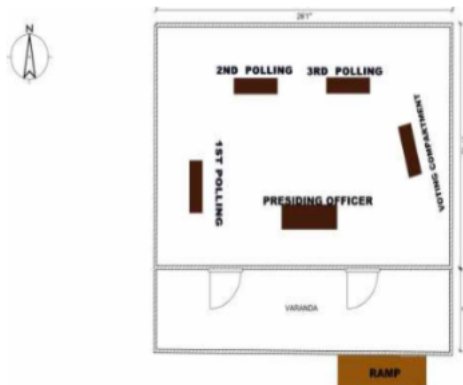

নিৰ্বাচক পঞ্জীয়ন বিষয়াৰ স্বাক্ষৰ

Nazri Naksha

Google Map View

Polling Station Building Front View

ভোটগ্ৰহন কেন্দ্ৰৰ সন্মুখৰ দৃশ্য

Cad View

Key MAP View

1 নাম : সুনিতা মোদক স্বামীৰ নাম: প্ৰাণেশ কুমাৰ মোদক ঘৰ নং : ৬১ বয়স : 49 লিঙ্গ : মহিলা	BYH3034579 ফটো উপলব্ধ	2 নাম : বন্দিতা মোদক পিতাৰ নাম: প্ৰাণেশ মোদক ঘৰ নং : ৬১ বয়স : 27 লিঙ্গ : মহিলা	BYH0195032 ফটো উপলব্ধ	3 নাম : অংকিতা মোদক পিতাৰ নাম: প্ৰাণেশ কুমাৰ মোদক ঘৰ নং : 61 বয়স : 25 লিঙ্গ : মহিলা	BYH0476861 ফটো উপলব্ধ
4 নাম : নৰেন্দ্ৰ বিশ্বাস পিতাৰ নাম: নীলকান্ত বিশ্বাস ঘৰ নং : ২০১ বয়স : 53 লিঙ্গ : পুৰুষ	BYH3034591 ফটো উপলব্ধ	5 নাম : ৰত্ন বিশ্বাস স্বামীৰ নাম: নৰেন্দ্ৰ বিশ্বাস ঘৰ নং : ২০১ বয়স : 43 লিঙ্গ : মহিলা	BYH3034604 ফটো উপলব্ধ	6 নাম : হৰিমোহন বিশ্বাস পিতাৰ নাম: নীলৰতন বিশ্বাস ঘৰ নং : ২০২ বয়স : 80 লিঙ্গ : পুৰুষ	BYH3034615 ফটো উপলব্ধ
7 নাম : পবিত্ৰ বিশ্বাস পিতাৰ নাম: হৰিমোহন বিশ্বাস ঘৰ নং : ২০২ বয়স : 39 লিঙ্গ : পুৰুষ	BYH3034648 ফটো উপলব্ধ	8 নাম : যমুনা বিশ্বাস স্বামীৰ নাম: পবিত্ৰ বিশ্বাস ঘৰ নং : ২০২ বয়স : 37 লিঙ্গ : মহিলা	BYH1632286 ফটো উপলব্ধ	9 নাম : গোবিন্দ বিশ্বাস পিতাৰ নাম: হৰিমোহন বিশ্বাস ঘৰ নং : ২০২ বয়স : 29 লিঙ্গ : পুৰুষ	BYH0249201 ফটো উপলব্ধ
10 নাম : তুষ্ট বিশ্বাস স্বামীৰ নাম: গবিন্দ বিশ্বাস ঘৰ নং : ২০২ বয়স : 28 লিঙ্গ : মহিলা	BYH0248765 ফটো উপলব্ধ	11 নাম : বিশ্বমিত্ৰ বিশ্বাস পিতাৰ নাম: হৰিমোহন বিশ্বাস ঘৰ নং : 202 ক বয়স : 43 লিঙ্গ : পুৰুষ	BYH3034626 ফটো উপলব্ধ	12 নাম : কাকলি বিশ্বাস স্বামীৰ নাম: বিশ্বমিত্ৰ বিশ্বাস ঘৰ নং : 202 ক বয়স : 39 লিঙ্গ : মহিলা	BYH3034637 ফটো উপলব্ধ
13 নাম : অখিল ৰঞ্জন বিশ্বাস পিতাৰ নাম: লক্ষী নাৰায়ণ বিশ্বাস ঘৰ নং : ২০৩ বয়স : 59 লিঙ্গ : পুৰুষ	BYH3034659 ফটো উপলব্ধ	14 নাম : শিপ্রা বিশ্বাস স্বামীৰ নাম: অখিল ৰঞ্জন বিশ্বাস ঘৰ নং : ২০৩ বয়স : 52 লিঙ্গ : মহিলা	BYH3034660 ফটো উপলব্ধ	15 নাম : প্ৰণব বিশ্বাস পিতাৰ নাম: অখিল ৰঞ্জন বিশ্বাস ঘৰ নং : ২০৩ বয়স : 32 লিঙ্গ : পুৰুষ	BYH1632231 ফটো উপলব্ধ
16 নাম : প্ৰবীৰ বিশ্বাস পিতাৰ নাম: অখিল ৰঞ্জন বিশ্বাস ঘৰ নং : ২০৩ বয়স : 27 লিঙ্গ : পুৰুষ	BYH0029108 ফটো উপলব্ধ	# 17 নাম : পুষ্পা ৰয় স্বামীৰ নাম: প্ৰনব বিশ্বাস ঘৰ নং : 203 বয়স : 26 লিঙ্গ : মহিলা	BYH0377846 ফটো উপলব্ধ	18 নাম : সুবোধ বিশ্বাস পিতাৰ নাম: লক্ষী নাৰায়ণ বিশ্বাস ঘৰ নং : 203খ বয়স : 50 লিঙ্গ : পুৰুষ	BYH3034682 ফটো উপলব্ধ
19 নাম : ৰেখা বিশ্বাস স্বামীৰ নাম: সুবোধ বিশ্বাস ঘৰ নং : 203খ বয়স : 38 লিঙ্গ : মহিলা	BYH0390468 ফটো উপলব্ধ	20 নাম : বিউটি দাস বিশ্বাস স্বামীৰ নাম: প্ৰবীৰ বিশ্বাস ঘৰ নং : ২০৩ ক বয়স : 23 লিঙ্গ : মহিলা	BYH0554204 ফটো উপলব্ধ	21 নাম : ৰতন বিশ্বাস পিতাৰ নাম: অনুকুল বিশ্বাস ঘৰ নং : ২০৪ বয়স : 49 লিঙ্গ : পুৰুষ	BYH3034693 ফটো উপলব্ধ
22 নাম : আৰতি বিশ্বাস স্বামীৰ নাম: ৰতন বিশ্বাস ঘৰ নং : ২০৪ বয়স : 40 লিঙ্গ : মহিলা	BYH3034706 ফটো উপলব্ধ	23 নাম : মধুসূদন বিশ্বাস পিতাৰ নাম: অনুকুল বিশ্বাস ঘৰ নং : ২০৫ বয়স : 67 লিঙ্গ : পুৰুষ	BYH3034717 ফটো উপলব্ধ	24 নাম : ৰত্নালা বিশ্বাস স্বামীৰ নাম: মধুসূদন বিশ্বাস ঘৰ নং : ২০৫ বয়স : 53 লিঙ্গ : মহিলা	BYH3034728 ফটো উপলব্ধ
25 নাম : অৰবিন্দ বিশ্বাস পিতাৰ নাম: মধুসূদন বিশ্বাস ঘৰ নং : 205 ক বয়স : 30 লিঙ্গ : পুৰুষ	BYH3040548 ফটো উপলব্ধ	26 নাম : তুলসি নম দাস বিশ্বাস স্বামীৰ নাম: অৰবিন্দ বিশ্বাস ঘৰ নং : 205 ক বয়স : 24 লিঙ্গ : মহিলা	BYH0554238 ফটো উপলব্ধ	27 নাম : জীতেন্দ্ৰ বিশ্বাস পিতাৰ নাম: মধুসূদন বিশ্বাস ঘৰ নং : 205 খ বয়স : 35 লিঙ্গ : পুৰুষ	BYH3034739 ফটো উপলব্ধ
28 নাম : অনিতা দে স্বামীৰ নাম: জীতেন্দ্ৰ বিশ্বাস ঘৰ নং : 205 খ বয়স : 32 লিঙ্গ : মহিলা	BYH3040537 ফটো উপলব্ধ	29 নাম : শেফালী বিশ্বাস স্বামীৰ নাম: চিত্তা বিশ্বাস ঘৰ নং : ২০৬ বয়স : 62 লিঙ্গ : মহিলা	BYH3034740 ফটো উপলব্ধ	30 নাম : ৰবীন্দ্ৰ বিশ্বাস পিতাৰ নাম: চিত্তা বিশ্বাস ঘৰ নং : ২০৬ বয়স : 44 লিঙ্গ : পুৰুষ	BYH3034751 ফটো উপলব্ধ