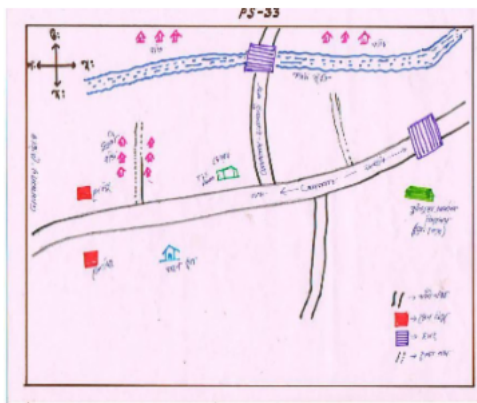

Nazri Naksha