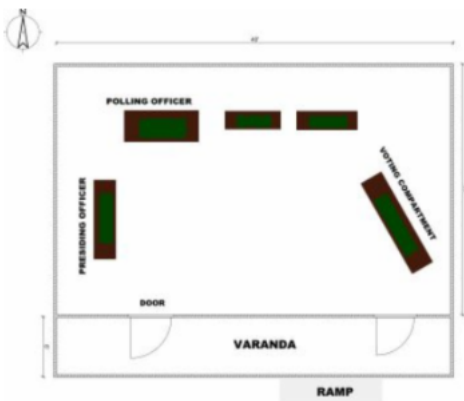

নিৰ্বাচক পঞ্জীয়ন বিষয়াৰ স্বাক্ষৰ

Nazri Naksha

Google Map View

Polling Station Building Front View

ভোটগ্ৰহন কেন্দ্ৰৰ সন্মুখৰ দৃশ্য

Cad View

Key MAP View

1 নাম : লীলা দেবী স্বামীৰ নাম: গোকৰ্ণ শৰ্মা ঘৰ নং : 1 বয়স : 77 লিঙ্গ : মহিলা	BYH5834571 ফটো উপলব্ধ	2 নাম : গঙ্গা দেবী পিতাৰ নাম: গোকৰ্ণ শৰ্মা ঘৰ নং : 1 বয়স : 48 লিঙ্গ : মহিলা	BYH5834582 ফটো উপলব্ধ	3 নাম : কল্পনা দেবী পিতাৰ নাম: গোকৰ্ণ শৰ্মা ঘৰ নং : 1 বয়স : 39 লিঙ্গ : মহিলা	BYH5834593 ফটো উপলব্ধ
4 নাম : ৰাজীৱ শৰ্মা পিতাৰ নাম: গোকৰ্ণ শৰ্মা ঘৰ নং : 1 বয়স : 37 লিঙ্গ : পুৰুষ	BYH5834606 ফটো উপলব্ধ	5 নাম : সুনিতা শৰ্মা স্বামীৰ নাম: ৰাজীৱ শৰ্মা ঘৰ নং : 1 বয়স : 31 লিঙ্গ : মহিলা	BYH0000026 ফটো উপলব্ধ	6 নাম : ধ্ৰুবলাল শৰ্মা পিতাৰ নাম: ছবিলাল শৰ্মা ঘৰ নং : 2 বয়স : 67 লিঙ্গ : পুৰুষ	BYH5834617 ফটো উপলব্ধ
7 নাম : পূৰ্ণমায়া দেবী স্বামীৰ নাম: ধ্ৰুবলাল শৰ্মা ঘৰ নং : 2 বয়স : 57 লিঙ্গ : মহিলা	BYH5834628 ফটো উপলব্ধ	8 নাম : সনজু শৰ্মা পিতাৰ নাম: ধ্ৰুবলাল শৰ্মা ঘৰ নং : 2 বয়স : 39 লিঙ্গ : পুৰুষ	BYH5834639 ফটো উপলব্ধ	9 নাম : বিনোদ শৰ্মা পিতাৰ নাম: ধ্ৰুবলাল শৰ্মা ঘৰ নং : 2 বয়স : 35 লিঙ্গ : পুৰুষ	BYH5834651 ফটো উপলব্ধ
10 নাম : কবিতা দেবী স্বামীৰ নাম: সন্জু শৰ্মা ঘৰ নং : 2ক বয়স : 25 লিঙ্গ : মহিলা	BYH0512178 ফটো উপলব্ধ	11 নাম : শ্বেতমায়া দেৱী জগনাথ শৰ্মা স্বামীৰ নাম: জগনাথ শৰ্মা ঘৰ নং : 3 বয়স : 71 লিঙ্গ : মহিলা	BYH5834662 ফটো উপলব্ধ	12 নাম : হৰিপ্ৰসাদ শৰ্মা পিতাৰ নাম: জগনাথ শৰ্মা ঘৰ নং : 3 বয়স : 52 লিঙ্গ : পুৰুষ	BYH5834673 ফটো উপলব্ধ
13 নাম : কল্পনা দেবী স্বামীৰ নাম: হৰিপ্ৰসাদ শৰ্মা ঘৰ নং : 3 বয়স : 43 লিঙ্গ : মহিলা	BYH5834684 ফটো উপলব্ধ	14 নাম : বিমলা দেবী স্বামীৰ নাম: মুৰাৰজী শৰ্মা ঘৰ নং : 3ক বয়স : 39 লিঙ্গ : মহিলা	BYH0509133 ফটো উপলব্ধ	15 নাম : মুৰাৰজী শৰ্মা পিতাৰ নাম: জগনাথ শৰ্মা ঘৰ নং : 3ক বয়স : 46 লিঙ্গ : পুৰুষ	BYH5834719 ফটো উপলব্ধ
16 নাম : কৃষ্ণা শৰ্মা অন্যান্য: গীতা মায়া শৰ্মা ঘৰ নং : 04 বয়স : 54 লিঙ্গ : পুৰুষ	BYH0570341 ফটো উপলব্ধ	17 নাম : চন্দ্ৰকমল শৰ্মা পিতাৰ নাম: গঙ্গাৰাম শৰ্মা ঘৰ নং : 8 বয়স : 50 লিঙ্গ : পুৰুষ	BYH5834731 ফটো উপলব্ধ	18 নাম : দীপা দেবী স্বামীৰ নাম: চন্দ্ৰকমল শৰ্মা ঘৰ নং : 8 বয়স : 45 লিঙ্গ : মহিলা	BYH5834742 ফটো উপলব্ধ
19 নাম : শেখৰ শৰ্মা পিতাৰ নাম: চন্দ্ৰ কমল শৰ্মা ঘৰ নং : 8 বয়স : 27 লিঙ্গ : পুৰুষ	BYH0117820 ফটো উপলব্ধ	20 নাম : কৃষ্ণা কুটেল মাতৃৰ নাম: গীতা মায়া শৰ্মা ঘৰ নং : 04 বয়স : 25 লিঙ্গ : পুৰুষ	BYH0570358 ফটো উপলব্ধ	21 নাম : ৰোহন শৰ্মা পিতাৰ নাম: চন্দ্ৰ কমল শৰ্মা ঘৰ নং : 4 বয়স : 22 লিঙ্গ : পুৰুষ	BYH1690809 ফটো উপলব্ধ
22 নাম : গীতা মায়া শৰ্মা স্বামীৰ নাম: কৃষ্ণ শৰ্মা ঘৰ নং : 4 বয়স : 52 লিঙ্গ : মহিলা	BYH5842615 ফটো উপলব্ধ	23 নাম : মনিচা কেটেল মাতৃৰ নাম: গীতা মায়া শৰ্মা কেটেল ঘৰ নং : 8খ বয়স : 28 লিঙ্গ : মহিলা	BYH0115121 ফটো উপলব্ধ	24 নাম : গোপাল শৰ্মা পিতাৰ নাম: গঙ্গাৰাম শৰ্মা ঘৰ নং : 4 ঘ বয়স : 41 লিঙ্গ : পুৰুষ	BYH5834764 ফটো উপলব্ধ
25 নাম : দীপা দেবী স্বামীৰ নাম: গোপাল শৰ্মা শৰ্মা ঘৰ নং : 4 ঘ বয়স : 41 লিঙ্গ : মহিলা	BYH0562116 ফটো উপলব্ধ	26 নাম : শংকৰ শৰ্মা পিতাৰ নাম: গঙ্গাৰাম শৰ্মা ঘৰ নং : 4 গ বয়স : 41 লিঙ্গ : পুৰুষ	BYH5834775 ফটো উপলব্ধ	27 নাম : সংগীতা দেবী স্বামীৰ নাম: শংকৰ শৰ্মা ঘৰ নং : 4 গ বয়স : 36 লিঙ্গ : মহিলা	BYH5834786 ফটো উপলব্ধ
28 নাম : মুক্ৰান কেটেল মাতৃৰ নাম: গীতা মায়া শৰ্মা ঘৰ নং : 4 ক বয়স : 19 লিঙ্গ : মহিলা	YXH0124339 ফটো উপলব্ধ	29 নাম : বীৰেন্দ্ৰ শৰ্মা পিতাৰ নাম: গঙ্গাৰাম শৰ্মা ঘৰ নং : 4 খ বয়স : 47 লিঙ্গ : পুৰুষ	BYH5834753 ফটো উপলব্ধ	30 নাম : কৃষ্ণা কুমাৰী শৰ্মা স্বামীৰ নাম: বিৰেন্দ্ৰ শৰ্মা ঘৰ নং : 4 খ বয়স : 41 লিঙ্গ : মহিলা	BYH0309351 ফটো উপলব্ধ