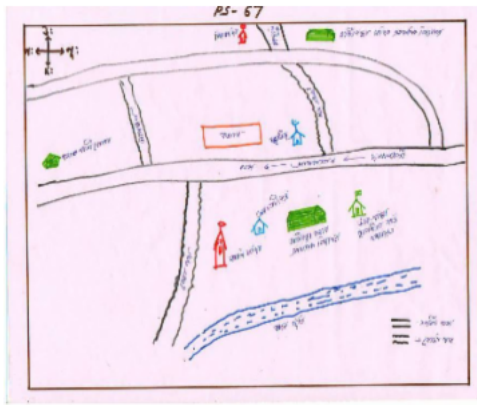

Nazri Naksha