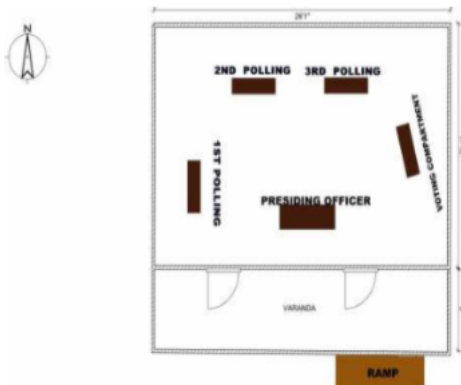

নিৰ্বাচক পঞ্জীয়ন বিষয়াৰ স্বাক্ষৰ

Nazri Naksha

Google Map View

Polling Station Building Front View

ভোটগ্ৰহন কেন্দ্ৰৰ সন্মুখৰ দৃশ্য

Cad View

Key MAP View

1 নাম : অমৃত উপাধ্যায় পিতাৰ নাম: সদানন্দ পোখৰেল উপাধ্যায় ঘৰ নং : 1 বয়স : 25 লিঙ্গ : পুৰুষ	BYH0381780 ফটো উপলব্ধ	2 নাম : খবানন্দ পোখৰেল উপাধ্যায় পিতাৰ নাম: জগন্নাথ উপাধ্যায় ঘৰ নং : 196 বয়স : 56 লিঙ্গ : পুৰুষ	BYH4134569 ফটো উপলব্ধ	3 নাম : মীনা দেৱী উপাধ্যায় স্বামীৰ নাম: খবানন্দ পোখৰেল উপাধ্যায় ঘৰ নং : 196 বয়স : 52 লিঙ্গ : মহিলা	BYH4134570 ফটো উপলব্ধ
4 নাম : মাধভ পোখৰেল পিতাৰ নাম: খডানন্দ পোখৰেল ঘৰ নং : 196 বয়স : 32 লিঙ্গ : পুৰুষ	BYH0090787 ফটো উপলব্ধ	5 নাম : জ্যোতী ছেত্ৰী পোখৰেল স্বামীৰ নাম: মাধৱ পোখৰেল ঘৰ নং : 196 বয়স : 25 লিঙ্গ : মহিলা	BYH0329508 ফটো উপলব্ধ	6 নাম : অমৃত পোখৰেল উপাধ্যায় পিতাৰ নাম: সদানন্দ পোখৰেল উপাধ্যায় ঘৰ নং : 196 বয়স : 25 লিঙ্গ : পুৰুষ	BYH0411074 ফটো উপলব্ধ
E2 7 নাম : লক্ষী প্ৰসাদ উপাধ্যায় পিতাৰ নাম: লক্ষী বাহাদুৰ উপাধ্যায় ঘৰ নং : 73 বয়স : 73 লিঙ্গ : পুৰুষ	BYH4134581 ফটো উপলব্ধ	8 নাম : মায়া দেৱী উপাধ্যায় স্বামীৰ নাম: লক্ষী প্ৰসাদ উপাধ্যায় ঘৰ নং : 60 বয়স : 60 লিঙ্গ : মহিলা	BYH4134592 ফটো উপলব্ধ	9 নাম : কিশোৰ গ্ৰেবালি পিতাৰ নাম: লক্ষী গ্ৰেবালি ঘৰ নং : 37 বয়স : 37 লিঙ্গ : মহিলা	BYH4134605 ফটো উপলব্ধ
10 নাম : মিনা দেৱী পিতাৰ নাম: লক্ষী প্ৰসাদ গ্ৰেবালী ঘৰ নং : 199 বয়স : 33 লিঙ্গ : মহিলা	BYH4140765 ফটো উপলব্ধ	11 নাম : খৰ্গ বাহাদুৰ ছেত্ৰী পিতাৰ নাম: মানিবোজ ছেত্ৰী ঘৰ নং : 199 বয়স : 79 লিঙ্গ : পুৰুষ	BYH4134616 ফটো উপলব্ধ	12 নাম : ধনমায়া দেৱী স্বামীৰ নাম: খৰ্গবাহাদুৰ ছেত্ৰী ঘৰ নং : 199 বয়স : 60 লিঙ্গ : মহিলা	BYH4134627 ফটো উপলব্ধ
13 নাম : ৰুদ্ৰ বাহাদুৰ ছেত্ৰী পিতাৰ নাম: খৰ্গবাহাদুৰ ছেত্ৰী ঘৰ নং : 199 বয়স : 46 লিঙ্গ : পুৰুষ	BYH4134638 ফটো উপলব্ধ	14 নাম : চিপক দাস পিতাৰ নাম: কালাচান্দ দাস ঘৰ নং : 199 বয়স : 42 লিঙ্গ : পুৰুষ	BYH4239718 ফটো উপলব্ধ	15 নাম : ৰাখী দাস স্বামীৰ নাম: চিপক দাস ঘৰ নং : 199 বয়স : 37 লিঙ্গ : মহিলা	BYH4241741 ফটো উপলব্ধ
16 নাম : বৰ্ণাদেৱী দেৱী পিতাৰ নাম: ৰুদ্ৰবাহাদুৰ ছেত্ৰী ঘৰ নং : 199 বয়স : 32 লিঙ্গ : মহিলা	BYH4134672 ফটো উপলব্ধ	17 নাম : মিত্ৰ ছেত্ৰী পিতাৰ নাম: খৰ্গ বাহাদুৰ ছেত্ৰী ঘৰ নং : 199 বয়স : 37 লিঙ্গ : পুৰুষ	BYH4134661 ফটো উপলব্ধ	18 নাম : পুনম দেৱী স্বামীৰ নাম: মিত্ৰ ছেত্ৰী ঘৰ নং : 199 বয়স : 35 লিঙ্গ : মহিলা	BYH0090928 ফটো উপলব্ধ
#2 19 নাম : জ্যোত্স্না দেৱী স্বামীৰ নাম: লক্ষন হৰিজন ঘৰ নং : 200 বয়স : 65 লিঙ্গ : মহিলা	BYH4134694 ফটো উপলব্ধ	20 নাম : ৰাজ হৰিজন পিতাৰ নাম: লক্ষন হৰিজন ঘৰ নং : 200 বয়স : 31 লিঙ্গ : পুৰুষ	BYH0179366 ফটো উপলব্ধ	S2 21 নাম : ৰীতা ৰবি দাস পিতাৰ নাম: চৰন ৰবি দাস ঘৰ নং : 200 বয়স : 31 লিঙ্গ : মহিলা	CNF1994816 ফটো উপলব্ধ
S2 22 নাম : ৰাজ হৰিজন পিতাৰ নাম: লক্ষন হৰিজন ঘৰ নং : 200 বয়স : 126 লিঙ্গ : পুৰুষ	BYH0179416 ফটো উপলব্ধ	23 নাম : বুবল নাথ পিতাৰ নাম: কমল নাথ ঘৰ নং : 201 বয়স : 62 লিঙ্গ : পুৰুষ	BYH4134707 ফটো উপলব্ধ	24 নাম : তগৰ দেৱী স্বামীৰ নাম: বুবল নাথ ঘৰ নং : 201 বয়স : 53 লিঙ্গ : মহিলা	BYH4134718 ফটো উপলব্ধ
25 নাম : বাবুলাল নাথ পিতাৰ নাম: বুবল নাথ ঘৰ নং : 201 বয়স : 36 লিঙ্গ : পুৰুষ	BYH4134729 ফটো উপলব্ধ	26 নাম : উত্তম মিশ্ৰ পিতাৰ নাম: হৰি প্ৰসাদ মিশ্ৰ ঘৰ নং : 202 বয়স : 52 লিঙ্গ : পুৰুষ	BYH4134730 ফটো উপলব্ধ	27 নাম : তাৰা মিশ্ৰ স্বামীৰ নাম: উত্তম মিশ্ৰ ঘৰ নং : 202 বয়স : 43 লিঙ্গ : মহিলা	BYH4134741 ফটো উপলব্ধ
# 28 নাম : শান্তী গোৱালা পিতাৰ নাম: ভোলা গোৱালা ঘৰ নং : 202 বয়স : 32 লিঙ্গ : মহিলা	BYH1634908 ফটো উপলব্ধ	29 নাম : অক্ষয় মিশ্ৰ পিতাৰ নাম: উত্তম মিশ্ৰ ঘৰ নং : 202 বয়স : 30 লিঙ্গ : পুৰুষ	BYH4140890 ফটো উপলব্ধ	30 নাম : বাবুল গোৱালা পিতাৰ নাম: ভোলা গোৱালা ঘৰ নং : 202 বয়স : 30 লিঙ্গ : পুৰুষ	BYH1634840 ফটো উপলব্ধ