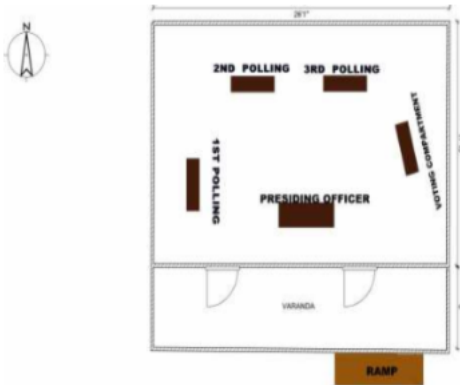

নিৰ্বাচক পঞ্জীয়ন বিষয়াৰ স্বাক্ষৰ

Nazri Naksha

Google Map View

Polling Station Building Front View

ভোটগ্ৰহন কেন্দ্ৰৰ সন্মুখৰ দৃশ্য

Cad View

Key MAP View

1 নাম : কুঞ্জলতা ভূঞা স্বামীৰ নাম: বাৰেন ভূঞা ঘৰ নং : 56ক বয়স : 81 লিঙ্গ : মহিলা	BYH4439785 ফটো উপলব্ধ	2 নাম : দীপালী ভূঞা স্বামীৰ নাম: জোনমনি ভূঞা ঘৰ নং : 56ক বয়স : 46 লিঙ্গ : মহিলা	BYH4439821 ফটো উপলব্ধ	3 নাম : কাজল ভূঞা পিতাৰ নাম: জোনমনি ভূঞা ঘৰ নং : 56 ক বয়স : 20 লিঙ্গ : মহিলা	YXH0069153 ফটো উপলব্ধ
4 নাম : হেম বৰা পিতাৰ নাম: সোমেশ্বৰ বৰা ঘৰ নং : 92 বয়স : 51 লিঙ্গ : পুৰুষ	BYH4440839 ফটো উপলব্ধ	5 নাম : ইনু বৰা স্বামীৰ নাম: হেম বৰা ঘৰ নং : 92 বয়স : 43 লিঙ্গ : মহিলা	BYH4440840 ফটো উপলব্ধ	6 নাম : বাপধন বৰা পিতাৰ নাম: তুৱাৰাম বৰা ঘৰ নং : 118গ বয়স : 53 লিঙ্গ : পুৰুষ	BYH4440293 ফটো উপলব্ধ
7 নাম : লখিমী হাজৰিকা বৰা স্বামীৰ নাম: বাপধন বৰা ঘৰ নং : 118গ বয়স : 39 লিঙ্গ : মহিলা	BYH4444115 ফটো উপলব্ধ	8 নাম : কামিনী দাস স্বামীৰ নাম: সজনী দাস ঘৰ নং : 122 বয়স : 87 লিঙ্গ : মহিলা	BYH4439285 ফটো উপলব্ধ	9 নাম : খগেন দাস পিতাৰ নাম: সজনী দাস ঘৰ নং : 122 বয়স : 47 লিঙ্গ : পুৰুষ	BYH4439296 ফটো উপলব্ধ
10 নাম : কল্পনা দাস স্বামীৰ নাম: খগেন দাস ঘৰ নং : 122 বয়স : 42 লিঙ্গ : মহিলা	BYH4439309 ফটো উপলব্ধ	11 নাম : ৰিংকু দাস পিতাৰ নাম: খগেন দাস ঘৰ নং : 122 বয়স : 30 লিঙ্গ : পুৰুষ	BYH0163659 ফটো উপলব্ধ	S 12 নাম : গোল দাস স্বামীৰ নাম: জয়ধৰ দাস ঘৰ নং : 122ক বয়স : 26 লিঙ্গ : মহিলা	BYH4444137 ফটো উপলব্ধ
13 নাম : নকুল দাস পিতাৰ নাম: জয়ধৰ দাস ঘৰ নং : 122ক বয়স : 31 লিঙ্গ : পুৰুষ	BYH0106617 ফটো উপলব্ধ	14 নাম : মণ্টু ৰায় পিতাৰ নাম: কমল ৰায় ঘৰ নং : 123 বয়স : 62 লিঙ্গ : পুৰুষ	BYH4439332 ফটো উপলব্ধ	15 নাম : দিপালী দেবী স্বামীৰ নাম: মণ্টু ৰায় ঘৰ নং : 123 বয়স : 52 লিঙ্গ : মহিলা	BYH4439343 ফটো উপলব্ধ
16 নাম : গোলাপ ৰায় পিতাৰ নাম: মণ্টু ৰায় ঘৰ নং : 123 বয়স : 36 লিঙ্গ : পুৰুষ	BYH4439354 ফটো উপলব্ধ	17 নাম : উত্তম শিল পিতাৰ নাম: বিজয় শীল ঘৰ নং : 123 বয়স : 28 লিঙ্গ : পুৰুষ	BYH0163956 ফটো উপলব্ধ	18 নাম : বিজয় শীল পিতাৰ নাম: উপেন্দ্ৰ শীল ঘৰ নং : 128 বয়স : 47 লিঙ্গ : পুৰুষ	BYH4439365 ফটো উপলব্ধ
19 নাম : মায়া শীল স্বামীৰ নাম: বিজয় শীল ঘৰ নং : 128 বয়স : 45 লিঙ্গ : মহিলা	BYH4439376 ফটো উপলব্ধ	20 নাম : শম্ভু শীল পিতাৰ নাম: বিজয় শীল ঘৰ নং : 124 বয়স : 27 লিঙ্গ : পুৰুষ	BYH0381806 ফটো উপলব্ধ	21 নাম : শংকু শিল পিতাৰ নাম: বিজয় শিল ঘৰ নং : 128 বয়স : 23 লিঙ্গ : পুৰুষ	BYH0598342 ফটো উপলব্ধ
E 22 নাম : কুশেশ্বৰ শইকীয়া পিতাৰ নাম: ডয়ৰধন শইকীয়া ঘৰ নং : 128 বয়স : 77 লিঙ্গ : পুৰুষ	BYH4439387 ফটো উপলব্ধ	23 নাম : লাবণ্য শইকীয়া স্বামীৰ নাম: কুশেশ্বৰ শইকীয়া ঘৰ নং : 128 বয়স : 69 লিঙ্গ : মহিলা	BYH4439398 ফটো উপলব্ধ	24 নাম : সাধন শইকীয়া পিতাৰ নাম: কুশেশ্বৰ শইকীয়া ঘৰ নং : 128 বয়স : 50 লিঙ্গ : পুৰুষ	BYH4439401 ফটো উপলব্ধ
25 নাম : সদানন্দ শইকীয়া পিতাৰ নাম: কুশেশ্বৰ শইকীয়া ঘৰ নং : 128 বয়স : 46 লিঙ্গ : পুৰুষ	BYH4439423 ফটো উপলব্ধ	26 নাম : পূৰ্বী শইকীয়া স্বামীৰ নাম: সাধন শইকীয়া ঘৰ নং : 128 বয়স : 33 লিঙ্গ : মহিলা	BYH0206821 ফটো উপলব্ধ	27 নাম : অন্তৰীক্ষা বৰা পিতাৰ নাম: জয়ন্ত বৰা ঘৰ নং : 125 বয়স : 21 লিঙ্গ : মহিলা	YXH0113266 ফটো উপলব্ধ
28 নাম : সঞ্জয় শইকীয়া পিতাৰ নাম: কুশেশ্বৰ শইকীয়া ঘৰ নং : 128ক বয়স : 47 লিঙ্গ : পুৰুষ	BYH4439412 ফটো উপলব্ধ	29 নাম : গীতা মনি বৰা স্বামীৰ নাম: সঞ্জয় শইকীয়া ঘৰ নং : 128ক বয়স : 31 লিঙ্গ : মহিলা	BYH0325977 ফটো উপলব্ধ	30 নাম : লীলাধৰ শৰ্মা পিতাৰ নাম: মিনাৰাম শৰ্মা ঘৰ নং : 126 বয়স : 62 লিঙ্গ : পুৰুষ	BYH4439434 ফটো উপলব্ধ