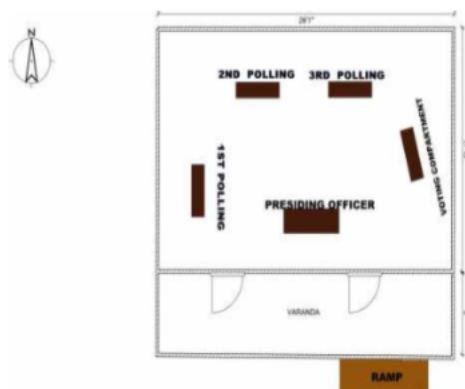

নিৰ্বাচক পঞ্জীয়ন বিষয়াৰ স্বাক্ষৰ

Nazri Naksha

Google Map View

Polling Station Building Front View

ভোটগ্ৰহন কেন্দ্ৰৰ সন্মুখৰ দৃশ্য

Cad View

Key MAP View

1 নাম : আছিয়া খাতুন স্বামীৰ নাম: নুৰ মহম্মদ ঘৰ নং : 1 বয়স : 76 লিঙ্গ : মহিলা	BYH4434575 ফটো উপলব্ধ	2 নাম : নুৰজহান বেগম পিতাৰ নাম: নুৰ মহম্মদ ঘৰ নং : 1 বয়স : 49 লিঙ্গ : মহিলা	BYH0311597 ফটো উপলব্ধ	3 নাম : অস্মিানা খাতুন স্বামীৰ নাম: হৰিবুৰ বহমান ঘৰ নং : 1 বয়স : 37 লিঙ্গ : মহিলা	BYH4434600 ফটো উপলব্ধ
# 4 নাম : চৰিফা খাতুন স্বামীৰ নাম: আইজুল ইছলাম ঘৰ নং : 1 বয়স : 32 লিঙ্গ : মহিলা	BYH0158659 ফটো উপলব্ধ	5 নাম : আনাৰ হুছেইন পিতাৰ নাম: হৌবিবৰ বহমান ঘৰ নং : 1 বয়স : 24 লিঙ্গ : পুৰুষ	BYH0594374 ফটো উপলব্ধ	6 নাম : গুলজাৰ হুছেইন পিতাৰ নাম: হৰিবুৰ বহমান ঘৰ নং : 1 বয়স : 22 লিঙ্গ : পুৰুষ	YXH0076653 ফটো উপলব্ধ
7 নাম : আছমা খাতুন স্বামীৰ নাম: আনাৰ হুছেইন ঘৰ নং : 1 বয়স : 21 লিঙ্গ : মহিলা	YXH0076638 ফটো উপলব্ধ	8 নাম : হৰিবুৰ বহমান পিতাৰ নাম: নুৰ মহম্মদ ঘৰ নং : 1 বয়স : 48 লিঙ্গ : পুৰুষ	BYH0585612 ফটো উপলব্ধ	9 নাম : মিনমাই বৰা স্বামীৰ নাম: টকেশ্বৰ বৰা ঘৰ নং : 2 বয়স : 62 লিঙ্গ : মহিলা	BYH4434622 ফটো উপলব্ধ
10 নাম : সোনমনি বৰা পিতাৰ নাম: টকেশ্বৰ বৰা ঘৰ নং : 2 বয়স : 36 লিঙ্গ : পুৰুষ	BYH4434655 ফটো উপলব্ধ	11 নাম : মুন বৰা বনীয়া স্বামীৰ নাম: হৰিপ্ৰসাদ বনীয়া ঘৰ নং : 2 বয়স : 47 লিঙ্গ : মহিলা	BYH4443985 ফটো উপলব্ধ	12 নাম : হৰি প্ৰসাদ বনিয়া পিতাৰ নাম: পুষ্প বনিয়া ঘৰ নং : 2 বয়স : 47 লিঙ্গ : পুৰুষ	BYH0307330 ফটো উপলব্ধ
13 নাম : সুমন বনিয়া পিতাৰ নাম: হৰি প্ৰসাদ বনিয়া ঘৰ নং : 2 বয়স : 21 লিঙ্গ : পুৰুষ	YXH0014985 ফটো উপলব্ধ	14 নাম : মুকুল বৰা পিতাৰ নাম: গিৰি কান্ত বৰা ঘৰ নং : 3 বয়স : 35 লিঙ্গ : পুৰুষ	BYH1636379 ফটো উপলব্ধ	15 নাম : বস্তি শইকিয়া স্বামীৰ নাম: মুকুল বৰা ঘৰ নং : 3 বয়স : 25 লিঙ্গ : মহিলা	BYH0594218 ফটো উপলব্ধ
16 নাম : দিলীপী কোঁচ স্বামীৰ নাম: ধ্ৰুৱজ্যোতি বৰা ঘৰ নং : 3 বয়স : 25 লিঙ্গ : মহিলা	BYH0605824 ফটো উপলব্ধ	17 নাম : ৰাধাৰাণী দাস স্বামীৰ নাম: নৰেণচন্দ্ৰ দাস ঘৰ নং : 8 বয়স : 57 লিঙ্গ : মহিলা	BYH4434699 ফটো উপলব্ধ	18 নাম : বিনন্দ দাস পিতাৰ নাম: নৰেন দাস ঘৰ নং : 8 বয়স : 29 লিঙ্গ : পুৰুষ	BYH4444171 ফটো উপলব্ধ
19 নাম : ৰীতা দাস স্বামীৰ নাম: বিনন্দ দাস ঘৰ নং : 8 বয়স : 28 লিঙ্গ : মহিলা	BYH0307686 ফটো উপলব্ধ	20 নাম : ৰূপজ্যোতি বৰা পিতাৰ নাম: ৰাজেন বৰা ঘৰ নং : 8 বয়স : 26 লিঙ্গ : পুৰুষ	BYH0506766 ফটো উপলব্ধ	21 নাম : জয়ন্তী তালুকদাৰ বৰা স্বামীৰ নাম: অনন্ত বৰা ঘৰ নং : 4 বয়স : 33 লিঙ্গ : মহিলা	BYH0506121 ফটো উপলব্ধ
22 নাম : অঞ্জনা বিশ্বাস স্বামীৰ নাম: আনন্দ চন্দ্ৰ দাস ঘৰ নং : 4 বয়স : 39 লিঙ্গ : মহিলা	BYH5440255 ফটো উপলব্ধ	23 নাম : আনন্দ চন্দ্ৰ দাস পিতাৰ নাম: নৰেন দাস ঘৰ নং : 4 বয়স : 37 লিঙ্গ : পুৰুষ	BYH1636131 ফটো উপলব্ধ	24 নাম : সিদ্ধালা দাস স্বামীৰ নাম: প্ৰফুল্ল দাস ঘৰ নং : 5 বয়স : 67 লিঙ্গ : মহিলা	BYH4434713 ফটো উপলব্ধ
25 নাম : শ্ৰীনন্দ দাস পিতাৰ নাম: প্ৰফুল্ল দাস ঘৰ নং : 5 বয়স : 36 লিঙ্গ : পুৰুষ	BYH0211607 ফটো উপলব্ধ	26 নাম : কবিতা দাস পিতাৰ নাম: প্ৰফুল্ল দাস ঘৰ নং : 5 বয়স : 34 লিঙ্গ : মহিলা	BYH0211839 ফটো উপলব্ধ	27 নাম : সঞ্জয় দাস পিতাৰ নাম: প্ৰফুল্ল দাস ঘৰ নং : 5 বয়স : 29 লিঙ্গ : পুৰুষ	BYH0212019 ফটো উপলব্ধ
28 নাম : গোবিন্দ দাস পিতাৰ নাম: প্ৰফুল্ল দাস ঘৰ নং : 05 বয়স : 37 লিঙ্গ : পুৰুষ	BYH4434757 ফটো উপলব্ধ	29 নাম : ৰীনা ভদ্র স্বামীৰ নাম: গোবিন্দ দাস ঘৰ নং : 05 বয়স : 30 লিঙ্গ : মহিলা	BYH0554980 ফটো উপলব্ধ	30 নাম : নয়ন মনি বৰা পিতাৰ নাম: অতুল বৰা ঘৰ নং : 5 বয়স : 26 লিঙ্গ : পুৰুষ	BYH0607044 ফটো উপলব্ধ