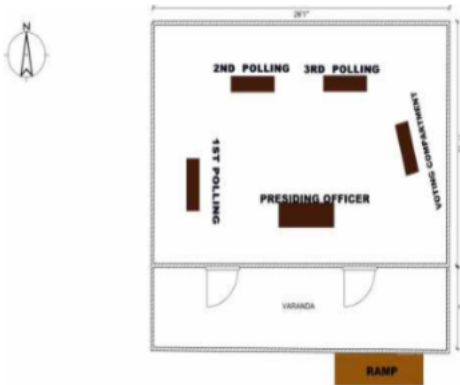

নিৰ্বাচক পঞ্জীয়ন বিষয়াৰ স্বাক্ষৰ

Nazri Naksha

Google Map View

Polling Station Building Front View

ভোটগ্ৰহন কেন্দ্ৰৰ সন্মুখৰ দৃশ্য

Cad View

Key MAP View

1 নাম : জ্যোতি শৰ্মা পিতাৰ নাম: কৃষ্ণ শৰ্মা ঘৰ নং : ১০ বয়স : 30 লিঙ্গ : মহিলা	BYH0159038 ফটো উপলব্ধ	2 নাম : অদিতি শৰ্মা পিতাৰ নাম: কৃষ্ণ শৰ্মা ঘৰ নং : ১০ বয়স : 29 লিঙ্গ : মহিলা	BYH0159087 ফটো উপলব্ধ	3 নাম : আৰ্দ্ৰা শৰ্মা মাতৃৰ নাম: উমাপ্রতি দেৱী শৰ্মা ঘৰ নং : ১০ বয়স : 26 লিঙ্গ : মহিলা	BYH0159178 ফটো উপলব্ধ
4 নাম : দিপিকা বৰা স্বামীৰ নাম: গুন মনি শইকীয়া ঘৰ নং : 89 বয়স : 36 লিঙ্গ : মহিলা	DYB7836411 ফটো উপলব্ধ	5 নাম : কৃষ্ণ বৰ্মন পিতাৰ নাম: সুখীৰাম বৰ্মন ঘৰ নং : ১০০ক বয়স : 72 লিঙ্গ : পুৰুষ	BYH0000349 ফটো উপলব্ধ	6 নাম : এলা বৰ্মন স্বামীৰ নাম: কৃষ্ণ বৰ্মন ঘৰ নং : ১০০ক বয়স : 69 লিঙ্গ : মহিলা	BYH0000356 ফটো উপলব্ধ
7 নাম : ভাৰতী বৰা স্বামীৰ নাম: সুৰেন বৰা ঘৰ নং : ২৩০ বয়স : 49 লিঙ্গ : মহিলা	BYH6634577 ফটো উপলব্ধ	8 নাম : প্ৰভাত বৰা মাতৃৰ নাম: ভাৰতী বৰা ঘৰ নং : ২৩০ বয়স : 32 লিঙ্গ : পুৰুষ	BYH0123885 ফটো উপলব্ধ	9 নাম : মিনাল বৰা পিতাৰ নাম: নৰেন বৰা ঘৰ নং : 230 বয়স : 28 লিঙ্গ : পুৰুষ	YBY4115481 ফটো উপলব্ধ
10 নাম : জয়ন্ত বৰা মাতৃৰ নাম: ভাৰতী বৰা ঘৰ নং : ২৩০ বয়স : 24 লিঙ্গ : পুৰুষ	BYH0429852 ফটো উপলব্ধ	11 নাম : ৰংজ বৰা স্বামীৰ নাম: নৰেন বৰা ঘৰ নং : ২৩০এ বয়স : 50 লিঙ্গ : মহিলা	YBY3465358 ফটো উপলব্ধ	12 নাম : জিতেন্দ্ৰ বৰা পিতাৰ নাম: নৰেন বৰা ঘৰ নং : 230 আ ধৰমপুৰ বয়স : 30 লিঙ্গ : পুৰুষ	YBY3465341 ফটো উপলব্ধ
13 নাম : কলিমাই বৰা স্বামীৰ নাম: সবুলৰা বৰা ঘৰ নং : ২৩১ বয়স : 75 লিঙ্গ : মহিলা	BYH6634588 ফটো উপলব্ধ	14 নাম : নিজমনি বৰা পিতাৰ নাম: সবুলৰা বৰা ঘৰ নং : ২৩১ বয়স : 55 লিঙ্গ : মহিলা	BYH6634602 ফটো উপলব্ধ	15 নাম : বিপিন বৰা পিতাৰ নাম: সবুলৰা বৰা ঘৰ নং : ২৩১ বয়স : 55 লিঙ্গ : পুৰুষ	BYH6634613 ফটো উপলব্ধ
16 নাম : চন্দ্ৰ বৰা পিতাৰ নাম: সবুলৰা বৰা ঘৰ নং : 231 ক বয়স : 60 লিঙ্গ : পুৰুষ	BYH6634599 ফটো উপলব্ধ	17 নাম : জোনটি বৰা স্বামীৰ নাম: চন্দ্ৰ বৰা ঘৰ নং : 231 ক বয়স : 47 লিঙ্গ : মহিলা	BYH6634646 ফটো উপলব্ধ	18 নাম : সবছোৱালি বৰা স্বামীৰ নাম: সম্ভুৰাম বৰা ঘৰ নং : ২৩২ বয়স : 75 লিঙ্গ : মহিলা	BYH6634668 ফটো উপলব্ধ
19 নাম : অতুল চন্দ্ৰ বৰা পিতাৰ নাম: সম্ভুৰাম বৰা ঘৰ নং : ২৩২ বয়স : 53 লিঙ্গ : পুৰুষ	BYH6634679 ফটো উপলব্ধ	20 নাম : সীমা বৰা স্বামীৰ নাম: অতুল চন্দ্ৰ বৰা ঘৰ নং : ২৩২ বয়স : 35 লিঙ্গ : মহিলা	BYH1675236 ফটো উপলব্ধ	21 নাম : দেহেশ্বৰী ভূঞা স্বামীৰ নাম: নৰেশ্বৰ ভূঞা ঘৰ নং : ২৩৩ বয়স : 67 লিঙ্গ : মহিলা	BYH6634680 ফটো উপলব্ধ
22 নাম : বাবুল ভূঞা মাতৃৰ নাম: দেহেশ্বৰী ভূঞা ঘৰ নং : ২৩৩ বয়স : 38 লিঙ্গ : পুৰুষ	BYH0124669 ফটো উপলব্ধ	23 নাম : সোনটি ভূঞা স্বামীৰ নাম: লক্ষেশ্বৰ ভূঞা ঘৰ নং : ২৩৪ বয়স : 59 লিঙ্গ : মহিলা	BYH6634691 ফটো উপলব্ধ	24 নাম : ধ্ৰুৱ জ্যোতি ভূঞা পিতাৰ নাম: লক্ষেশ্বৰ ভূঞা ঘৰ নং : ২৩৪ বয়স : 29 লিঙ্গ : পুৰুষ	BYH0282616 ফটো উপলব্ধ
25 নাম : ভবেন ভূঞা পিতাৰ নাম: মোহন ভূঞা ঘৰ নং : ২৩৫ বয়স : 66 লিঙ্গ : পুৰুষ	BYH6634704 ফটো উপলব্ধ	26 নাম : বীনা ভূঞা স্বামীৰ নাম: ভবেন ভূঞা ঘৰ নং : ২৩৫ বয়স : 49 লিঙ্গ : মহিলা	BYH6634715 ফটো উপলব্ধ	27 নাম : অৰ্চনজ্যোতি ভূঞা পিতাৰ নাম: হৰেন ভূঞা ঘৰ নং : ২৩৫ বয়স : 29 লিঙ্গ : পুৰুষ	BYH0125005 ফটো উপলব্ধ
28 নাম : হৰেন ভূঞা পিতাৰ নাম: ফটিক ভূঞা ঘৰ নং : ২৩৬ বয়স : 62 লিঙ্গ : পুৰুষ	BYH6634726 ফটো উপলব্ধ	29 নাম : জ্যোতিকা ভূঞা স্বামীৰ নাম: যোগেন ভূঞা ঘৰ নং : ২৩৬ বয়স : 50 লিঙ্গ : মহিলা	BYH6634718 ফটো উপলব্ধ	30 নাম : যোগেন ভূঞা পিতাৰ নাম: ফটিক ভূঞা ঘৰ নং : ২৩৬ বয়স : 49 লিঙ্গ : পুৰুষ	BYH6634748 ফটো উপলব্ধ