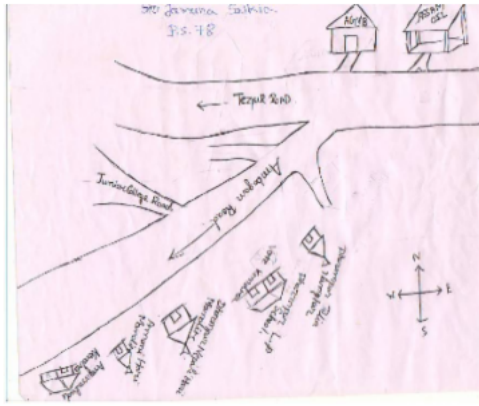

নিৰ্বাচক পঞ্জীয়ন বিষয়াৰ স্বাক্ষৰ

Nazri Naksha

Google Map View

Polling Station Building Front View

ভোটগ্ৰহন কেন্দ্ৰৰ সন্মুখৰ দৃশ্য

Cad View

Key MAP View

1 নাম : জ্যোতি শৰ্মা পিতাৰ নাম: কৃষ্ণ শৰ্মা ঘৰ নং : ১০ বয়স : 30 লিঙ্গ : মহিলা	BYH0159038 ফটো উপলব্ধ	2 নাম : অদিতি শৰ্মা পিতাৰ নাম: কৃষ্ণ শৰ্মা ঘৰ নং : ১০ বয়স : 29 লিঙ্গ : মহিলা	BYH0159087 ফটো উপলব্ধ	3 নাম : আৰ্দ্ৰা শৰ্মা মাতৃৰ নাম: উমাপ্রতি দেৱী শৰ্মা ঘৰ নং : ১০ বয়স : 26 লিঙ্গ : মহিলা	BYH0159178 ফটো উপলব্ধ
4 নাম : দিপিকা বৰা স্বামীৰ নাম: গুন মনি শইকীয়া ঘৰ নং : 89 বয়স : 36 লিঙ্গ : মহিলা	DYB7836411 ফটো উপলব্ধ	5 নাম : কৃষ্ণ বৰ্মন পিতাৰ নাম: সুখীৰাম বৰ্মন ঘৰ নং : ১০০ক বয়স : 72 লিঙ্গ : পুৰুষ	BYH0000349 ফটো উপলব্ধ	6 নাম : এলা বৰ্মন স্বামীৰ নাম: কৃষ্ণ বৰ্মন ঘৰ নং : ১০০ক বয়স : 69 লিঙ্গ : মহিলা	BYH0000356 ফটো উপলব্ধ
7 নাম : ভাৰতী বৰা স্বামীৰ নাম: সুৰেন বৰা ঘৰ নং : ২৩০ বয়স : 49 লিঙ্গ : মহিলা	BYH6634577 ফটো উপলব্ধ	8 নাম : প্ৰভাত বৰা মাতৃৰ নাম: ভাৰতী বৰা ঘৰ নং : ২৩০ বয়স : 32 লিঙ্গ : পুৰুষ	BYH0123885 ফটো উপলব্ধ	9 নাম : মিনাল বৰা পিতাৰ নাম: নৰেন বৰা ঘৰ নং : 230 বয়স : 28 লিঙ্গ : পুৰুষ	YBY4115481 ফটো উপলব্ধ
10 নাম : জয়ন্ত বৰা মাতৃৰ নাম: ভাৰতী বৰা ঘৰ নং : ২৩০ বয়স : 24 লিঙ্গ : পুৰুষ	BYH0429852 ফটো উপলব্ধ	11 নাম : ৰংজ বৰা স্বামীৰ নাম: নৰেন বৰা ঘৰ নং : ২৩০এ বয়স : 50 লিঙ্গ : মহিলা	YBY3465358 ফটো উপলব্ধ	12 নাম : জিতেন্দ্ৰ বৰা পিতাৰ নাম: নৰেন বৰা ঘৰ নং : 230 আ ধৰমপুৰ বয়স : 30 লিঙ্গ : পুৰুষ	YBY3465341 ফটো উপলব্ধ
13 নাম : কলিমাই বৰা স্বামীৰ নাম: সবুলৰা বৰা ঘৰ নং : ২৩১ বয়স : 75 লিঙ্গ : মহিলা	BYH6634588 ফটো উপলব্ধ	14 নাম : নিজমনি বৰা পিতাৰ নাম: সবুলৰা বৰা ঘৰ নং : ২৩১ বয়স : 55 লিঙ্গ : মহিলা	BYH6634602 ফটো উপলব্ধ	15 নাম : বিপিন বৰা পিতাৰ নাম: সবুলৰা বৰা ঘৰ নং : ২৩১ বয়স : 55 লিঙ্গ : পুৰুষ	BYH6634613 ফটো উপলব্ধ
16 নাম : চন্দ্ৰ বৰা পিতাৰ নাম: সবুলৰা বৰা ঘৰ নং : 231 ক বয়স : 60 লিঙ্গ : পুৰুষ	BYH6634599 ফটো উপলব্ধ	17 নাম : জোনটি বৰা স্বামীৰ নাম: চন্দ্ৰ বৰা ঘৰ নং : 231 ক বয়স : 47 লিঙ্গ : মহিলা	BYH6634646 ফটো উপলব্ধ	18 নাম : সবছোৱালি বৰা স্বামীৰ নাম: সম্ভুৰাম বৰা ঘৰ নং : ২৩২ বয়স : 75 লিঙ্গ : মহিলা	BYH6634668 ফটো উপলব্ধ
19 নাম : অতুল চন্দ্ৰ বৰা পিতাৰ নাম: সম্ভুৰাম বৰা ঘৰ নং : ২৩২ বয়স : 53 লিঙ্গ : পুৰুষ	BYH6634679 ফটো উপলব্ধ	20 নাম : সীমা বৰা স্বামীৰ নাম: অতুল চন্দ্ৰ বৰা ঘৰ নং : ২৩২ বয়স : 35 লিঙ্গ : মহিলা	BYH1675236 ফটো উপলব্ধ	21 নাম : দেহেশ্বৰী ভূঞা স্বামীৰ নাম: নৰেশ্বৰ ভূঞা ঘৰ নং : ২৩৩ বয়স : 67 লিঙ্গ : মহিলা	BYH6634680 ফটো উপলব্ধ
22 নাম : বাবুল ভূঞা মাতৃৰ নাম: দেহেশ্বৰী ভূঞা ঘৰ নং : ২৩৩ বয়স : 38 লিঙ্গ : পুৰুষ	BYH0124669 ফটো উপলব্ধ	23 নাম : সোনটি ভূঞা স্বামীৰ নাম: লক্ষেশ্বৰ ভূঞা ঘৰ নং : ২৩৪ বয়স : 59 লিঙ্গ : মহিলা	BYH6634691 ফটো উপলব্ধ	24 নাম : ধ্ৰুৱ জ্যোতি ভূঞা পিতাৰ নাম: লক্ষেশ্বৰ ভূঞা ঘৰ নং : ২৩৪ বয়স : 29 লিঙ্গ : পুৰুষ	BYH0282616 ফটো উপলব্ধ
25 নাম : ভবেন ভূঞা পিতাৰ নাম: মোহন ভূঞা ঘৰ নং : ২৩৫ বয়স : 66 লিঙ্গ : পুৰুষ	BYH6634704 ফটো উপলব্ধ	26 নাম : বীনা ভূঞা স্বামীৰ নাম: ভবেন ভূঞা ঘৰ নং : ২৩৫ বয়স : 49 লিঙ্গ : মহিলা	BYH6634715 ফটো উপলব্ধ	27 নাম : অৰ্চনজ্যোতি ভূঞা পিতাৰ নাম: হৰেন ভূঞা ঘৰ নং : ২৩৫ বয়স : 29 লিঙ্গ : পুৰুষ	BYH0125005 ফটো উপলব্ধ
28 নাম : হৰেন ভূঞা পিতাৰ নাম: ফটিক ভূঞা ঘৰ নং : ২৩৬ বয়স : 62 লিঙ্গ : পুৰুষ	BYH6634726 ফটো উপলব্ধ	29 নাম : জ্যোতিকা ভূঞা স্বামীৰ নাম: যোগেন ভূঞা ঘৰ নং : ২৩৬ বয়স : 50 লিঙ্গ : মহিলা	BYH6634718 ফটো উপলব্ধ	30 নাম : যোগেন ভূঞা পিতাৰ নাম: ফটিক ভূঞা ঘৰ নং : ২৩৬ বয়স : 49 লিঙ্গ : পুৰুষ	BYH6634748 ফটো উপলব্ধ