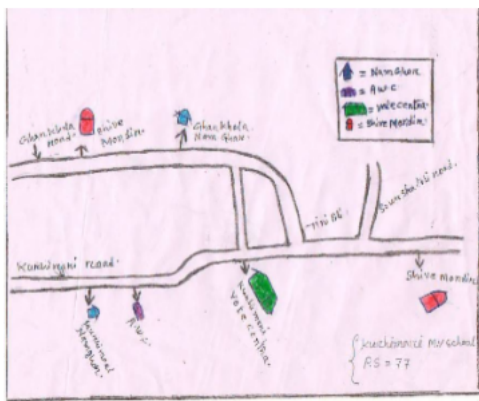

নিৰ্বাচক পঞ্জীয়ন বিষয়াৰ স্বাক্ষৰ

Nazri Naksha

Google Map View

Polling Station Building Front View

ভোটগ্ৰহন কেন্দ্ৰৰ সন্মুখৰ দৃশ্য

Cad View

Key MAP View

1 নাম : মৌচুমী বৰুৱা পিতাৰ নাম: ফনি বৰুৱা ঘৰ নং : ১৫ বয়স : 33 লিঙ্গ : মহিলা	BYH0241307 ফটো উপলব্ধ	2 নাম : নৱনীতা বৰা পিতাৰ নাম: মিলিক বৰা ঘৰ নং : 82 বয়স : 27 লিঙ্গ : মহিলা	BYH0078915 ফটো উপলব্ধ	S 3 নাম : বিভা বিশ্বাস দাস স্বামীৰ নাম: প্ৰকাশ দাস ঘৰ নং : ১০০ বয়স : 38 লিঙ্গ : মহিলা	BYH2137293 ফটো উপলব্ধ
4 নাম : গবীন ভূঞা পিতাৰ নাম: সন্দেশ্বৰ ভূঞা ঘৰ নং : 118 বয়স : 51 লিঙ্গ : পুৰুষ	BYH0585836 ফটো উপলব্ধ	5 নাম : বনু ভূঞা স্বামীৰ নাম: গোবিন ভূঞা ঘৰ নং : ১১৮ বয়স : 47 লিঙ্গ : মহিলা	BYH6539180 ফটো উপলব্ধ	6 নাম : মনোজ কুমাৰ ভূঞা পিতাৰ নাম: গবীন ভূঞা ঘৰ নং : 118 বয়স : 23 লিঙ্গ : পুৰুষ	BYH0590174 ফটো উপলব্ধ
7 নাম : নিসামণি বৰা স্বামীৰ নাম: মনোজ কুমাৰ ভূঞা ঘৰ নং : 118 বয়স : 20 লিঙ্গ : মহিলা	YXH0123851 ফটো উপলব্ধ	8 নাম : কুসুম ভূঞা স্বামীৰ নাম: শ্বিলেশ্বৰ ভূঞা ঘৰ নং : ১১৯ বয়স : 72 লিঙ্গ : মহিলা	BYH6539204 ফটো উপলব্ধ	9 নাম : বসন্ত ভূঞা পিতাৰ নাম: শ্বিলেশ্বৰ ভূঞা ঘৰ নং : ১১৯ বয়স : 41 লিঙ্গ : পুৰুষ	BYH6539215 ফটো উপলব্ধ
# 10 নাম : নিলাক্ষী হাজৰিকা ভূঞা স্বামীৰ নাম: বসন্ত ভূঞা ঘৰ নং : ১১৯ বয়স : 34 লিঙ্গ : মহিলা	BYH0006387 ফটো উপলব্ধ	11 নাম : অনিল শইকীয়া পিতাৰ নাম: সোমেশ্বৰ শইকীয়া ঘৰ নং : ১২০ বয়স : 52 লিঙ্গ : পুৰুষ	BYH6539259 ফটো উপলব্ধ	12 নাম : বাৰ্জেন শইকীয়া পিতাৰ নাম: সোমেশ্বৰ শইকীয়া ঘৰ নং : ১২০ বয়স : 50 লিঙ্গ : পুৰুষ	BYH6539282 ফটো উপলব্ধ
13 নাম : কবিতা শইকীয়া স্বামীৰ নাম: অনিল শইকীয়া ঘৰ নং : ১২০ বয়স : 44 লিঙ্গ : মহিলা	BYH6539260 ফটো উপলব্ধ	14 নাম : সমীৰ শইকীয়া পিতাৰ নাম: অনীল শইকীয়া ঘৰ নং : 120 বয়স : 23 লিঙ্গ : পুৰুষ	BYH0593327 ফটো উপলব্ধ	15 নাম : বিজয় শইকীয়া পিতাৰ নাম: চেনীৰাম শইকীয়া ঘৰ নং : ১২০ক বয়স : 57 লিঙ্গ : পুৰুষ	BYH6542025 ফটো উপলব্ধ
16 নাম : লুকমনি শইকীয়া স্বামীৰ নাম: বিজয় শইকীয়া ঘৰ নং : ১২০ক বয়স : 35 লিঙ্গ : মহিলা	BYH0471409 ফটো উপলব্ধ	17 নাম : নীলকান্ত বৰা পিতাৰ নাম: সোনাৰাম বৰা ঘৰ নং : ১২১ বয়স : 62 লিঙ্গ : পুৰুষ	BYH6539317 ফটো উপলব্ধ	18 নাম : পূৰ্ণিমা বৰা স্বামীৰ নাম: নীলকান্ত বৰা ঘৰ নং : ১২১ বয়স : 57 লিঙ্গ : মহিলা	BYH6539328 ফটো উপলব্ধ
19 নাম : নিতুমণি শইকীয়া ভূঞা স্বামীৰ নাম: নিতু ভূঞা ঘৰ নং : 121 বয়স : 32 লিঙ্গ : মহিলা	BYH0335042 ফটো উপলব্ধ	20 নাম : ৰঞ্জিত বৰা পিতাৰ নাম: নীলকান্ত বৰা ঘৰ নং : ১২১ বয়স : 22 লিঙ্গ : পুৰুষ	BYH0412825 ফটো উপলব্ধ	21 নাম : কলিৰাম ভূঞা পিতাৰ নাম: খুমান ভূঞা ঘৰ নং : ১২১ক বয়স : 67 লিঙ্গ : পুৰুষ	BYH6542365 ফটো উপলব্ধ
22 নাম : পৰন ভূঞা পিতাৰ নাম: কলিৰাম ভূঞা ঘৰ নং : ১২১ক বয়স : 31 লিঙ্গ : পুৰুষ	BYH0238550 ফটো উপলব্ধ	23 নাম : পঙ্কজ ভূঞা পিতাৰ নাম: কলিৰাম ভূঞা ঘৰ নং : ১২১ক বয়স : 28 লিঙ্গ : পুৰুষ	BYH0238444 ফটো উপলব্ধ	24 নাম : দুলমনি দেৱী ভূঞা স্বামীৰ নাম: পংকজ ভূঞা ঘৰ নং : ১২১ক বয়স : 26 লিঙ্গ : মহিলা	BYH0257402 ফটো উপলব্ধ
25 নাম : দীপক বৰা পিতাৰ নাম: ডিম্বেশ্বৰ বৰা ঘৰ নং : ১২১খ বয়স : 54 লিঙ্গ : পুৰুষ	BYH6542683 ফটো উপলব্ধ	26 নাম : নয়নমণি বৰা স্বামীৰ নাম: দীপক বৰা ঘৰ নং : ১২১খ বয়স : 42 লিঙ্গ : মহিলা	BYH6541919 ফটো উপলব্ধ	27 নাম : ঘনকান্ত শইকীয়া পিতাৰ নাম: নৰকান্ত শইকীয়া ঘৰ নং : ১২১গ বয়স : 74 লিঙ্গ : পুৰুষ	BYH6540347 ফটো উপলব্ধ
28 নাম : ৰঞ্জ বৰা শইকীয়া স্বামীৰ নাম: ঘনকান্ত শইকীয়া ঘৰ নং : ১২১গ বয়স : 63 লিঙ্গ : মহিলা	BYH6540358 ফটো উপলব্ধ	29 নাম : পল্লবী বৰা মাতৃৰ নাম: মঞ্জু বৰা ঘৰ নং : ১২১ঘ বয়স : 27 লিঙ্গ : মহিলা	BYH0556605 ফটো উপলব্ধ	30 নাম : জিটমনি ভূঞা পিতাৰ নাম: গনেশ ভূঞা ঘৰ নং : ১২১ঘ বয়স : 44 লিঙ্গ : পুৰুষ	BYH6539679 ফটো উপলব্ধ