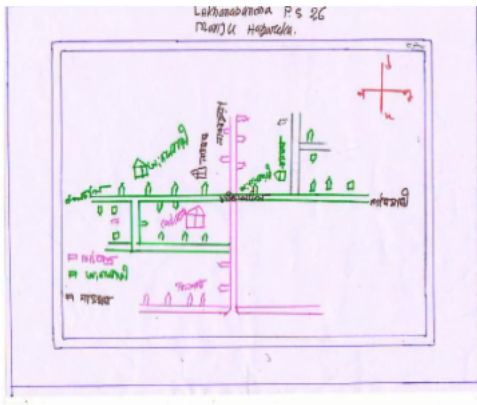

Nazri Naksha