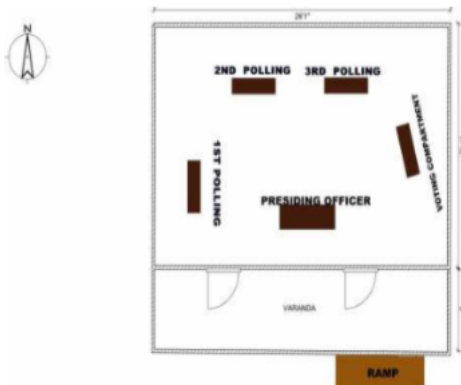

নিৰ্বাচক পঞ্জীয়ন বিষয়াৰ স্বাক্ষৰ

Nazri Naksha

Google Map View

Polling Station Building Front View

ভোটগ্ৰহন কেন্দ্ৰৰ সন্মুখৰ দৃশ্য

Cad View

Key MAP View

1 নাম : বচনা মণ্ডল স্বামীৰ নাম: আনন্দ মণ্ডল ঘৰ নং : 3 বয়স : 26 লিঙ্গ : মহিলা	BYH0248625 ফটো উপলব্ধ	2 নাম : সুধীৰ সৰকাৰ পিতাৰ নাম: বাৰ্জেন্দ্র সৰকাৰ ঘৰ নং : 1 বয়স : 59 লিঙ্গ : পুৰুষ	BYH2334567 ফটো উপলব্ধ	3 নাম : নিৰুপা সৰকাৰ স্বামীৰ নাম: সুধীৰ সৰকাৰ ঘৰ নং : 2 বয়স : 52 লিঙ্গ : মহিলা	BYH2334589 ফটো উপলব্ধ
4 নাম : জয়ন্ত সৰকাৰ পিতাৰ নাম: সুধীৰ সৰকাৰ ঘৰ নং : 1 বয়স : 33 লিঙ্গ : পুৰুষ	BYH2334578 ফটো উপলব্ধ	5 নাম : পবিত্ৰ সৰকাৰ পিতাৰ নাম: সুধীৰ সৰকাৰ ঘৰ নং : 1 বয়স : 30 লিঙ্গ : পুৰুষ	BYH0000166 ফটো উপলব্ধ	6 নাম : সৰ্বোজিনী সৰকাৰ স্বামীৰ নাম: বাৰ্জেন্দ্র সৰকাৰ ঘৰ নং : 2 বয়স : 77 লিঙ্গ : মহিলা	BYH2334590 ফটো উপলব্ধ
7 নাম : ধনঞ্জয় সৰকাৰ পিতাৰ নাম: বাৰ্জেন্দ্র সৰকাৰ ঘৰ নং : 2 বয়স : 47 লিঙ্গ : পুৰুষ	BYH2334625 ফটো উপলব্ধ	8 নাম : সৰলা সৰকাৰ স্বামীৰ নাম: নাৰায়ন সৰকাৰ ঘৰ নং : 2 বয়স : 45 লিঙ্গ : মহিলা	BYH2334614 ফটো উপলব্ধ	9 নাম : উষাৰাণী মণ্ডল স্বামীৰ নাম: ধনঞ্জয় সৰকাৰ ঘৰ নং : 2 বয়স : 36 লিঙ্গ : মহিলা	BYH2342010 ফটো উপলব্ধ
10 নাম : কমল সৰকাৰ পিতাৰ নাম: নাৰায়ন সৰকাৰ ঘৰ নং : 2 বয়স : 29 লিঙ্গ : পুৰুষ	BYH0119099 ফটো উপলব্ধ	11 নাম : শ্যামল সৰকাৰ পিতাৰ নাম: নাৰায়ন সৰকাৰ ঘৰ নং : 2 বয়স : 28 লিঙ্গ : পুৰুষ	BYH0119107 ফটো উপলব্ধ	12 নাম : ৰামল সৰকাৰ পিতাৰ নাম: নাৰায়ণ সৰকাৰ ঘৰ নং : 2 বয়স : 21 লিঙ্গ : পুৰুষ	BYH1709880 ফটো উপলব্ধ
13 নাম : দেবেন মন্ডল পিতাৰ নাম: ৰূপচৰণ মণ্ডল ঘৰ নং : 3 বয়স : 62 লিঙ্গ : পুৰুষ	BYH2334669 ফটো উপলব্ধ	14 নাম : বিপলা মণ্ডল স্বামীৰ নাম: দেবেন মণ্ডল ঘৰ নং : 3 বয়স : 57 লিঙ্গ : মহিলা	BYH2334670 ফটো উপলব্ধ	15 নাম : সুনতি মণ্ডল স্বামীৰ নাম: কৃষ্ণ মণ্ডল ঘৰ নং : 3 বয়স : 57 লিঙ্গ : মহিলা	BYH2334658 ফটো উপলব্ধ
16 নাম : গোবিন্দ মণ্ডল পিতাৰ নাম: কৃষ্ণ মণ্ডল ঘৰ নং : 3 বয়স : 27 লিঙ্গ : পুৰুষ	BYH0248708 ফটো উপলব্ধ	17 নাম : আনন্দ মণ্ডল পিতাৰ নাম: কৃষ্ণ মণ্ডল ঘৰ নং : 3 বয়স : 26 লিঙ্গ : পুৰুষ	BYH0249045 ফটো উপলব্ধ	18 নাম : সুভাষ চন্দ্ৰ মণ্ডল পিতাৰ নাম: সূৰ্য্য কান্ত মণ্ডল ঘৰ নং : 8 বয়স : 52 লিঙ্গ : পুৰুষ	BYH2334692 ফটো উপলব্ধ
19 নাম : ৰীনিকা মণ্ডল স্বামীৰ নাম: সুভাষ চন্দ্ৰ মণ্ডল ঘৰ নং : 8 বয়স : 42 লিঙ্গ : মহিলা	BYH2334705 ফটো উপলব্ধ	20 নাম : মিলিকা মণ্ডল পিতাৰ নাম: সূৰ্য্য কান্ত মণ্ডল ঘৰ নং : 8 বয়স : 36 লিঙ্গ : মহিলা	BYH2334716 ফটো উপলব্ধ	21 নাম : পিহিকি মণ্ডল পিতাৰ নাম: সুভাষ মণ্ডল ঘৰ নং : 8 বয়স : 26 লিঙ্গ : মহিলা	BYH0248609 ফটো উপলব্ধ
22 নাম : সাবিত্ৰী বিশ্বাস স্বামীৰ নাম: শৈলেশ বিশ্বাস ঘৰ নং : 5 বয়স : 62 লিঙ্গ : মহিলা	BYH2334738 ফটো উপলব্ধ	23 নাম : বাদল বিশ্বাস পিতাৰ নাম: শৈলেশ বিশ্বাস ঘৰ নং : 5 বয়স : 40 লিঙ্গ : পুৰুষ	BYH2334749 ফটো উপলব্ধ	24 নাম : সুচিত্ৰা বিশ্বাস পিতাৰ নাম: শৈলেশ বিশ্বাস ঘৰ নং : 5 বয়স : 36 লিঙ্গ : মহিলা	BYH2334750 ফটো উপলব্ধ
25 নাম : দেৱালী বিশ্বাস স্বামীৰ নাম: বাদল বিশ্বাস ঘৰ নং : 5 বয়স : 36 লিঙ্গ : মহিলা	BYH0248161 ফটো উপলব্ধ	26 নাম : দুলাল ASSAM পিতাৰ নাম: শৈলেশ বিশ্বাস ঘৰ নং : 5 বয়স : 34 লিঙ্গ : পুৰুষ	BYH1629830 ফটো উপলব্ধ	27 নাম : জহৰলাল বিশ্বাস পিতাৰ নাম: শৈলেশ বিশ্বাস ঘৰ নং : 05 বয়স : 31 লিঙ্গ : পুৰুষ	BYH1629863 ফটো উপলব্ধ
28 নাম : বিশাখা বিশ্বাস পিতাৰ নাম: শৈলেশ বিশ্বাস ঘৰ নং : 5 বয়স : 28 লিঙ্গ : মহিলা	BYH0474643 ফটো উপলব্ধ	S2 29 নাম : অনামিকা বিশ্বাস পিতাৰ নাম: শৈলেশ বিশ্বাস ঘৰ নং : 5 বয়স : 28 লিঙ্গ : মহিলা	BYH0474635 ফটো উপলব্ধ	30 নাম : নাৰায়ন বিশ্বাস পিতাৰ নাম: কালীচৰন বিশ্বাস ঘৰ নং : 6 বয়স : 45 লিঙ্গ : পুৰুষ	BYH2334807 ফটো উপলব্ধ