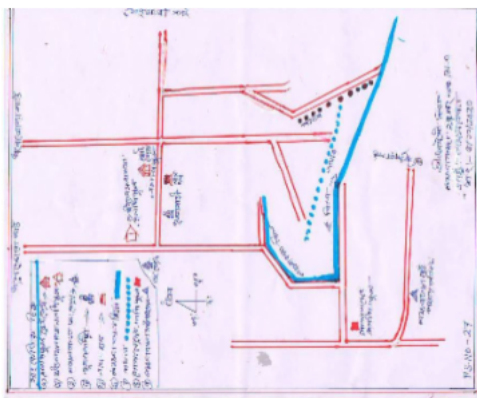

Nazri Naksha