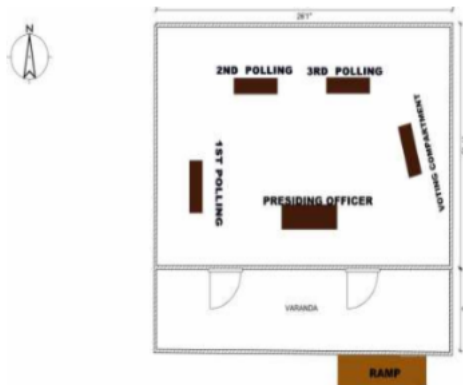

নিৰ্বাচক পঞ্জীয়ন বিষয়াৰ স্বাক্ষৰ

Nazri Naksha

Google Map View

Polling Station Building Front View

ভোটগ্ৰহন কেন্দ্ৰৰ সন্মুখৰ দৃশ্য

Cad View

Key MAP View

1 নাম : হৰিপদ মণ্ডল পিতাৰ নাম: চন্দ্ৰ কান্ত মণ্ডল ঘৰ নং : 0 বয়স : 58 লিঙ্গ : পুৰুষ	DLQ1158801 ফটো উপলব্ধ	2 নাম : সন্ধ্যাৰাণী মণ্ডল স্বামীৰ নাম: হৰিপদ মণ্ডল ঘৰ নং : 0 বয়স : 49 লিঙ্গ : মহিলা	DLQ1158812 ফটো উপলব্ধ	3 নাম : হিনা মণ্ডল পিতাৰ নাম: হৰিপদ মণ্ডল ঘৰ নং : 0 বয়স : 21 লিঙ্গ : মহিলা	YXH0055921 ফটো উপলব্ধ
4 নাম : সুবলা বিশ্বাস স্বামীৰ নাম: যোগেন বিশ্বাস ঘৰ নং : 112-ক বয়স : 37 লিঙ্গ : মহিলা	BYH2434926 ফটো উপলব্ধ	5 নাম : কৈলাণী বৈষ্ণব স্বামীৰ নাম: চুপক বৈষ্ণব ঘৰ নং : 124 বয়স : 34 লিঙ্গ : মহিলা	BYH0508309 ফটো উপলব্ধ	6 নাম : গিৰিশ বিশ্বাস পিতাৰ নাম: উমেশ বিশ্বাস ঘৰ নং : 201 বয়স : 55 লিঙ্গ : পুৰুষ	BYH2434562 ফটো উপলব্ধ
7 নাম : কল্পনা বিশ্বাস স্বামীৰ নাম: গিৰিশ বিশ্বাস ঘৰ নং : 201 বয়স : 47 লিঙ্গ : মহিলা	BYH2434573 ফটো উপলব্ধ	# 8 নাম : ছায়াৰানী বিশ্বাস স্বামীৰ নাম: সুদীপ বিশ্বাস ঘৰ নং : 201-ক বয়স : 35 লিঙ্গ : মহিলা	BYH0242065 ফটো উপলব্ধ	9 নাম : প্ৰসেনজিত বিশ্বাস পিতাৰ নাম: গিৰিশ বিশ্বাস ঘৰ নং : 201 বয়স : 29 লিঙ্গ : পুৰুষ	BYH1699636 ফটো উপলব্ধ
10 নাম : সুদীপ বিশ্বাস পিতাৰ নাম: গিৰিশ বিশ্বাস ঘৰ নং : 201-ক বয়স : 30 লিঙ্গ : পুৰুষ	BYH0330621 ফটো উপলব্ধ	11 নাম : পৰিতোষ বিশ্বাস পিতাৰ নাম: মহেশ বিশ্বাস ঘৰ নং : 202 বয়স : 60 লিঙ্গ : পুৰুষ	BYH2434584 ফটো উপলব্ধ	D 12 নাম : মায়াৰানী বিশ্বাস স্বামীৰ নাম: পৰিতোষ বিশ্বাস ঘৰ নং : 202 বয়স : 52 লিঙ্গ : মহিলা	BYH2434595 ফটো উপলব্ধ
13 নাম : গীতা ৰাণী বিশ্বাস পিতাৰ নাম: পৰিতোষ বিশ্বাস ঘৰ নং : 202 বয়স : 30 লিঙ্গ : মহিলা	BYH0119347 ফটো উপলব্ধ	14 নাম : জগনাথ বিশ্বাস পিতাৰ নাম: পৰিতোষ বিশ্বাস ঘৰ নং : 202 বয়স : 22 লিঙ্গ : পুৰুষ	BYH0445460 ফটো উপলব্ধ	15 নাম : আশুতোষ বিশ্বাস পিতাৰ নাম: মহেশ বিশ্বাস ঘৰ নং : 203 বয়স : 67 লিঙ্গ : পুৰুষ	BYH2434608 ফটো উপলব্ধ
D 16 নাম : যমুনা বিশ্বাস স্বামীৰ নাম: আশু বিশ্বাস ঘৰ নং : 203 বয়স : 62 লিঙ্গ : মহিলা	BYH2434619 ফটো উপলব্ধ	17 নাম : ৰবেন্দ্ৰ বিশ্বাস পিতাৰ নাম: আশুতোষ বিশ্বাস ঘৰ নং : 203 বয়স : 39 লিঙ্গ : পুৰুষ	BYH2434620 ফটো উপলব্ধ	18 নাম : বিপুল বিশ্বাস পিতাৰ নাম: আশুতোষ বিশ্বাস ঘৰ নং : 203 বয়স : 37 লিঙ্গ : পুৰুষ	BYH2434631 ফটো উপলব্ধ
# 19 নাম : মৃত্যঞ্জয় বিশ্বাস পিতাৰ নাম: আচু বিশ্বাস ঘৰ নং : 203 বয়স : 33 লিঙ্গ : পুৰুষ	BYH0233858 ফটো উপলব্ধ	20 নাম : ববিতা মণ্ডল বিশ্বাস স্বামীৰ নাম: বিপুল বিশ্বাস ঘৰ নং : 203 বয়স : 29 লিঙ্গ : মহিলা	BYH0438200 ফটো উপলব্ধ	21 নাম : বিদ্যা বিশ্বাস স্বামীৰ নাম: ধনঞ্জয় বিশ্বাস ঘৰ নং : 203-ক বয়স : 35 লিঙ্গ : মহিলা	BYH0437996 ফটো উপলব্ধ
22 নাম : ধনঞ্জয় বিশ্বাস পিতাৰ নাম: আশুতোষ বিশ্বাস ঘৰ নং : 203-ক বয়স : 34 লিঙ্গ : পুৰুষ	BYH2434642 ফটো উপলব্ধ	23 নাম : সুনিল বিশ্বাস পিতাৰ নাম: বৃন্দাবন বিশ্বাস ঘৰ নং : 208 বয়স : 70 লিঙ্গ : পুৰুষ	BYH2434664 ফটো উপলব্ধ	24 নাম : সুমিত্ৰা বিশ্বাস স্বামীৰ নাম: সুনিল বিশ্বাস ঘৰ নং : 208 বয়স : 57 লিঙ্গ : মহিলা	BYH2434675 ফটো উপলব্ধ
25 নাম : অনিতা বিশ্বাস পিতাৰ নাম: সুনিল বিশ্বাস ঘৰ নং : 208 বয়স : 38 লিঙ্গ : মহিলা	BYH2434686 ফটো উপলব্ধ	26 নাম : কৃষ্ণ বিশ্বাস পিতাৰ নাম: সুনিল বিশ্বাস ঘৰ নং : 208 বয়স : 31 লিঙ্গ : পুৰুষ	BYH0029447 ফটো উপলব্ধ	27 নাম : মিঠন বিশ্বাস পিতাৰ নাম: সুনিল বিশ্বাস ঘৰ নং : 208 বয়স : 29 লিঙ্গ : পুৰুষ	BYH0029488 ফটো উপলব্ধ
28 নাম : দেবেন মণ্ডল পিতাৰ নাম: সবেন মণ্ডল ঘৰ নং : 208-ক বয়স : 42 লিঙ্গ : পুৰুষ	BYH2640393 ফটো উপলব্ধ	29 নাম : সুখৰানী মণ্ডল স্বামীৰ নাম: দেবেন মণ্ডল ঘৰ নং : 208-ক বয়স : 40 লিঙ্গ : মহিলা	BYH2640611 ফটো উপলব্ধ	D 30 নাম : সুধন বিশ্বাস পিতাৰ নাম: কৃষ্ণচৰণ বিশ্বাস ঘৰ নং : 208 বয়স : 92 লিঙ্গ : পুৰুষ	BYH2434700 ফটো উপলব্ধ