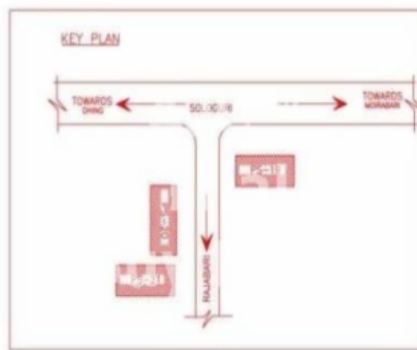

নিৰ্বাচক পঞ্জীয়ন বিষয়াৰ স্বাক্ষৰ

Nazri Naksha

Google Map View

Polling Station Building Front View

ভোটগ্ৰহন কেন্দ্ৰৰ সন্মুখৰ দৃশ্য

Cad View

Key MAP View

1 নাম : ৰঞ্জিত দাস পিতাৰ নাম: ৰামচিং দাস ঘৰ নং : 2 বয়স : 50 লিঙ্গ : পুৰুষ	DLQ1444582 ফটো উপলব্ধ	2 নাম : ববি দাস স্বামীৰ নাম: ৰঞ্জিত দাস ঘৰ নং : 2 বয়স : 45 লিঙ্গ : মহিলা	DLQ1444593 ফটো উপলব্ধ	E 3 নাম : বিশ্বনাথ মণ্ডল পিতাৰ নাম: ৰুবোন্দ্ৰম মণ্ডল ঘৰ নং : 3 বয়স : 72 লিঙ্গ : পুৰুষ	DLQ1444606 ফটো উপলব্ধ
4 নাম : হীৰামনি মন্ডল স্বামীৰ নাম: বিশ্বনাথ মন্ডল ঘৰ নং : 3 বয়স : 65 লিঙ্গ : মহিলা	DLQ1444617 ফটো উপলব্ধ	5 নাম : সঞ্জয় মণ্ডল পিতাৰ নাম: বিশ্বনাথ মণ্ডল ঘৰ নং : 6 বয়স : 45 লিঙ্গ : পুৰুষ	DLQ1444628 ফটো উপলব্ধ	6 নাম : অঞ্জয় মণ্ডল পিতাৰ নাম: বিশ্বনাথ মণ্ডল ঘৰ নং : 3 বয়স : 43 লিঙ্গ : পুৰুষ	DLQ1444639 ফটো উপলব্ধ
7 নাম : বিজয় মণ্ডল পিতাৰ নাম: বিশ্বনাথ মণ্ডল ঘৰ নং : 3 বয়স : 39 লিঙ্গ : পুৰুষ	DLQ1444640 ফটো উপলব্ধ	8 নাম : পিকী মণ্ডল স্বামীৰ নাম: সঞ্জয় মণ্ডল ঘৰ নং : 6 বয়স : 37 লিঙ্গ : মহিলা	DLQ1444651 ফটো উপলব্ধ	9 নাম : ৰেখা মণ্ডল স্বামীৰ নাম: বিজয় মণ্ডল ঘৰ নং : 3 বয়স : 30 লিঙ্গ : মহিলা	DLQ0263269 ফটো উপলব্ধ
10 নাম : সুমন মণ্ডল স্বামীৰ নাম: অঞ্জয় মণ্ডল ঘৰ নং : 3 বয়স : 29 লিঙ্গ : মহিলা	DLQ1173640 ফটো উপলব্ধ	11 নাম : শোভাৰাণী মণ্ডল স্বামীৰ নাম: অভয় মণ্ডল ঘৰ নং : 8 বয়স : 65 লিঙ্গ : মহিলা	DLQ1444695 ফটো উপলব্ধ	12 নাম : কল্পনা মণ্ডল পিতাৰ নাম: অভয় মণ্ডল ঘৰ নং : 8 বয়স : 40 লিঙ্গ : মহিলা	DLQ1444673 ফটো উপলব্ধ
13 নাম : সুকান্ত মণ্ডল পিতাৰ নাম: অভয় মণ্ডল ঘৰ নং : 8 বয়স : 39 লিঙ্গ : পুৰুষ	DLQ1444708 ফটো উপলব্ধ	14 নাম : দিপালী মণ্ডল স্বামীৰ নাম: সুশান্ত মণ্ডল ঘৰ নং : 8 বয়স : 37 লিঙ্গ : মহিলা	DLQ1444662 ফটো উপলব্ধ	15 নাম : ললিতা মণ্ডল স্বামীৰ নাম: নিমাই মণ্ডল ঘৰ নং : 6 বয়স : 51 লিঙ্গ : মহিলা	DLQ1172808 ফটো উপলব্ধ
E 16 নাম : জয়চৰন দাস পিতাৰ নাম: ধীৰেন দাস ঘৰ নং : 6 বয়স : 48 লিঙ্গ : পুৰুষ	DLQ1444731 ফটো উপলব্ধ	17 নাম : সুলেখা দাস স্বামীৰ নাম: জয়চৰন দাস ঘৰ নং : 6 বয়স : 44 লিঙ্গ : মহিলা	DLQ1444742 ফটো উপলব্ধ	18 নাম : সঞ্জিত দাস পিতাৰ নাম: ধীৰেন দাস ঘৰ নং : 6 বয়স : 44 লিঙ্গ : পুৰুষ	DLQ1183888 ফটো উপলব্ধ
19 নাম : সুজন দাস পিতাৰ নাম: ধীৰেন দাস ঘৰ নং : 6 বয়স : 42 লিঙ্গ : পুৰুষ	DLQ1444753 ফটো উপলব্ধ	20 নাম : শৰলা দাস স্বামীৰ নাম: ধীৰেন দাস ঘৰ নং : 6 বয়স : 42 লিঙ্গ : মহিলা	DLQ1176262 ফটো উপলব্ধ	21 নাম : মনি দাস স্বামীৰ নাম: সঞ্জিত দাস ঘৰ নং : 6 বয়স : 41 লিঙ্গ : মহিলা	DLQ1175934 ফটো উপলব্ধ
22 নাম : শিপ্রা দাস স্বামীৰ নাম: সুজন দাস ঘৰ নং : 6 বয়স : 40 লিঙ্গ : মহিলা	DLQ1444764 ফটো উপলব্ধ	23 নাম : শ্ৰীনিবাস দাস পিতাৰ নাম: জয়চৰন দাস ঘৰ নং : 6 বয়স : 22 লিঙ্গ : পুৰুষ	DLQ1168681 ফটো উপলব্ধ	24 নাম : কুতিবাস দাস পিতাৰ নাম: সুজন দাস ঘৰ নং : 6 বয়স : 21 লিঙ্গ : পুৰুষ	DLQ1167592 ফটো উপলব্ধ
25 নাম : শচীৰাণী মণ্ডল স্বামীৰ নাম: শ্ৰীদাম মণ্ডল ঘৰ নং : 9 বয়স : 70 লিঙ্গ : মহিলা	DLQ1444775 ফটো উপলব্ধ	26 নাম : কৃষ্ণ মণ্ডল পিতাৰ নাম: শ্ৰীদাম মণ্ডল ঘৰ নং : 9 বয়স : 50 লিঙ্গ : পুৰুষ	DLQ1444786 ফটো উপলব্ধ	27 নাম : বিষ্ণু প্ৰচাদ মণ্ডল পিতাৰ নাম: শ্ৰীদাম মণ্ডল ঘৰ নং : 9 বয়স : 50 লিঙ্গ : পুৰুষ	DLQ1444800 ফটো উপলব্ধ
E 28 নাম : মমতা মণ্ডল পিতাৰ নাম: শ্ৰীদাম মণ্ডল ঘৰ নং : 9 বয়স : 45 লিঙ্গ : মহিলা	DLQ1444811 ফটো উপলব্ধ	29 নাম : সবিতা মণ্ডল স্বামীৰ নাম: কৃষ্ণ মণ্ডল ঘৰ নং : 9 বয়স : 45 লিঙ্গ : মহিলা	DLQ1444797 ফটো উপলব্ধ	30 নাম : সাবিত্ৰী মণ্ডল স্বামীৰ নাম: বিষ্ণু মণ্ডল ঘৰ নং : 9 বয়স : 34 লিঙ্গ : মহিলা	YXH0028084 ফটো উপলব্ধ