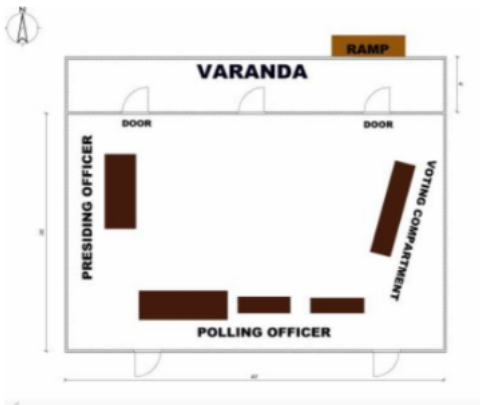

নিৰ্বাচক পঞ্জীয়ন বিষয়াৰ স্বাক্ষৰ

Nazri Naksha

Google Map View

Polling Station Building Front View

ভোটগ্ৰহন কেন্দ্ৰৰ সন্মুখৰ দৃশ্য

Cad View

Key MAP View

1 নাম : বিমলা বিশ্বাস স্বামীৰ নাম: ভানু বিশ্বাস ঘৰ নং : ১ বয়স : 57 লিঙ্গ : মহিলা	BYH2534578 ফটো উপলব্ধ	2 নাম : কমল বিশ্বাস পিতাৰ নাম: ভানু বিশ্বাস ঘৰ নং : ১ বয়স : 36 লিঙ্গ : পুৰুষ	BYH2534603 ফটো উপলব্ধ	3 নাম : পুতলী বিশ্বাস পিতাৰ নাম: ভানু বিশ্বাস ঘৰ নং : ১ বয়স : 32 লিঙ্গ : মহিলা	BYH0595470 ফটো উপলব্ধ
4 নাম : অঞ্জনা বিশ্বাস স্বামীৰ নাম: কমল বিশ্বাস ঘৰ নং : ১ বয়স : 27 লিঙ্গ : মহিলা	BYH0248153 ফটো উপলব্ধ	5 নাম : শিপ্রা বৰ্মন স্বামীৰ নাম: সজল দেবনাথ ঘৰ নং : ১ বয়স : 25 লিঙ্গ : মহিলা	YXH0085142 ফটো উপলব্ধ	6 নাম : দুলাল মণ্ডল পিতাৰ নাম: সুধন মণ্ডল ঘৰ নং : 1 কু বয়স : 47 লিঙ্গ : পুৰুষ	BYH0332544 ফটো উপলব্ধ
7 নাম : বিনা মণ্ডল স্বামীৰ নাম: দুলাল মণ্ডল ঘৰ নং : 1 কু বয়স : 40 লিঙ্গ : মহিলা	BYH0332551 ফটো উপলব্ধ	8 নাম : সজল দেবনাথ পিতাৰ নাম: কানু দেবনাথ ঘৰ নং : 1 গ বয়স : 42 লিঙ্গ : পুৰুষ	JRQ9537400 ফটো উপলব্ধ	9 নাম : বিমল বিশ্বাস পিতাৰ নাম: ভানু বিশ্বাস ঘৰ নং : 1 বয়স : 42 লিঙ্গ : পুৰুষ	BYH2534589 ফটো উপলব্ধ
10 নাম : মণিকা বিশ্বাস স্বামীৰ নাম: বিমল বিশ্বাস ঘৰ নং : 1খ বয়স : 37 লিঙ্গ : মহিলা	BYH2534590 ফটো উপলব্ধ	11 নাম : সুকান্ত বিশ্বাস পিতাৰ নাম: কানু বিশ্বাস ঘৰ নং : ২ বয়স : 37 লিঙ্গ : পুৰুষ	BYH2534636 ফটো উপলব্ধ	12 নাম : চন্দনা বৰ্মন বিশ্বাস স্বামীৰ নাম: সুকান্ত বিশ্বাস ঘৰ নং : 2 বয়স : 32 লিঙ্গ : মহিলা	BYH0551028 ফটো উপলব্ধ
13 নাম : কৃষ্ণ বিশ্বাস পিতাৰ নাম: যোগেন্দ্ৰ বিশ্বাস ঘৰ নং : ৩ বয়স : 67 লিঙ্গ : পুৰুষ	BYH2534658 ফটো উপলব্ধ	14 নাম : বিশখা বিশ্বাস স্বামীৰ নাম: কৃষ্ণ বিশ্বাস ঘৰ নং : ৩ বয়স : 57 লিঙ্গ : মহিলা	BYH2534669 ফটো উপলব্ধ	15 নাম : মিঠুন বিশ্বাস পিতাৰ নাম: কৃষ্ণ বিশ্বাস ঘৰ নং : 3গ বয়স : 38 লিঙ্গ : পুৰুষ	BYH2534681 ফটো উপলব্ধ
16 নাম : অনিমা বিশ্বাস স্বামীৰ নাম: মিঠুন বিশ্বাস ঘৰ নং : ৩গ বয়স : 36 লিঙ্গ : মহিলা	BYH0195933 ফটো উপলব্ধ	17 নাম : বাদল বিশ্বাস পিতাৰ নাম: কৃষ্ণ বিশ্বাস ঘৰ নং : 3 কু বয়স : 39 লিঙ্গ : পুৰুষ	BYH2534670 ফটো উপলব্ধ	18 নাম : সীমা বিশ্বাস স্বামীৰ নাম: বাদল বিশ্বাস ঘৰ নং : 3কু বয়স : 28 লিঙ্গ : মহিলা	BYH0290494 ফটো উপলব্ধ
19 নাম : শিল্পা সিংহ বিশ্বাস স্বামীৰ নাম: জয়ন্ত বিশ্বাস ঘৰ নং : 03খ বয়স : 34 লিঙ্গ : মহিলা	BYH0196212 ফটো উপলব্ধ	20 নাম : শ্ৰীজয়ন্ত বিশ্বাস পিতাৰ নাম: শ্ৰীকৃষ্ণ বিশ্বাস ঘৰ নং : 03খ বয়স : 34 লিঙ্গ : পুৰুষ	BYH0050807 ফটো উপলব্ধ	21 নাম : হিৰণ মণ্ডল পিতাৰ নাম: যোগেশ মণ্ডল ঘৰ নং : 8 বয়স : 62 লিঙ্গ : পুৰুষ	BYH2534692 ফটো উপলব্ধ
22 নাম : হৰিপ্ৰিয়া মণ্ডল স্বামীৰ নাম: হিৰণ মণ্ডল ঘৰ নং : 8 বয়স : 58 লিঙ্গ : মহিলা	BYH2534705 ফটো উপলব্ধ	23 নাম : শ্ৰীজিতেন্দ্ৰ মণ্ডল পিতাৰ নাম: শ্ৰীহিৰণ মণ্ডল ঘৰ নং : 8 বয়স : 31 লিঙ্গ : পুৰুষ	BYH0064998 ফটো উপলব্ধ	24 নাম : প্ৰদীপ মন্ডল পিতাৰ নাম: হিৰণ মন্ডল ঘৰ নং : 4ঘ বয়স : 34 লিঙ্গ : পুৰুষ	BYH1630702 ফটো উপলব্ধ
25 নাম : শ্ৰীপবিতা মণ্ডল স্বামীৰ নাম: শ্ৰীপ্ৰদীপ মণ্ডল ঘৰ নং : 4ঘ বয়স : 33 লিঙ্গ : মহিলা	BYH0064956 ফটো উপলব্ধ	26 নাম : মালতী মন্ডল স্বামীৰ নাম: বৰ্জণ মন্ডল ঘৰ নং : 4কু বয়স : 38 লিঙ্গ : মহিলা	BYH1630575 ফটো উপলব্ধ	27 নাম : বৰ্জণ মণ্ডল পিতাৰ নাম: হিৰণ মণ্ডল ঘৰ নং : 4কু বয়স : 38 লিঙ্গ : পুৰুষ	BYH2534716 ফটো উপলব্ধ
28 নাম : দিলীপ মণ্ডল পিতাৰ নাম: হিৰণ মণ্ডল ঘৰ নং : 4খ বয়স : 38 লিঙ্গ : পুৰুষ	BYH2534727 ফটো উপলব্ধ	29 নাম : সবিতা মণ্ডল বিশ্বাস স্বামীৰ নাম: দিলীপ মণ্ডল ঘৰ নং : 4খ বয়স : 33 লিঙ্গ : মহিলা	BYH0197384 ফটো উপলব্ধ	30 নাম : মিথুন মন্ডল পিতাৰ নাম: হিৰণ মন্ডল ঘৰ নং : 4ঙ বয়স : 35 লিঙ্গ : পুৰুষ	BYH1630713 ফটো উপলব্ধ