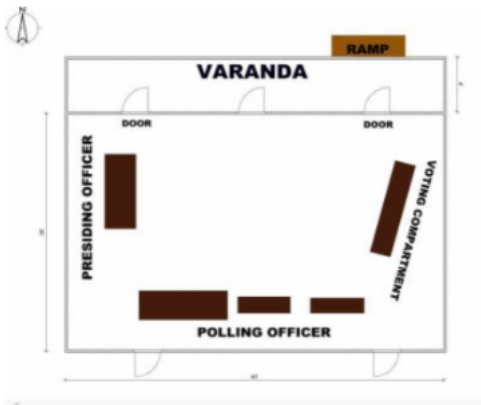

নিৰ্বাচক পঞ্জীয়ন বিষয়াৰ স্বাক্ষৰ

Nazri Naksha

Google Map View

Polling Station Building Front View

ভোটগ্ৰহন কেন্দ্ৰৰ সন্মুখৰ দৃশ্য

Cad View

Key MAP View

1 নাম : সাবিত্ৰী মণ্ডল পিতাৰ নাম: সশীল মণ্ডল ঘৰ নং : 21 ক বয়স : 46 লিঙ্গ : মহিলা	BYH2636988 ফটো উপলব্ধ	2 নাম : সন্ধ্যাৰানী চক্ৰবৰ্তী স্বামীৰ নাম: নাৰায়ন চক্ৰবৰ্তী ঘৰ নং : 158 বয়স : 82 লিঙ্গ : মহিলা	BYH2634562 ফটো উপলব্ধ	3 নাম : বিষ্ণুৰাম বৰ্মন পিতাৰ নাম: খোকা বৰ্মন ঘৰ নং : 155 বয়স : 59 লিঙ্গ : পুৰুষ	BYH2634573 ফটো উপলব্ধ
4 নাম : বিন্দী বৰ্মন স্বামীৰ নাম: বিষ্ণুৰাম বৰ্মন ঘৰ নং : 155 বয়স : 52 লিঙ্গ : মহিলা	BYH2634584 ফটো উপলব্ধ	5 নাম : অৰজীত বৰ্মণ পিতাৰ নাম: বিষ্ণু ৰাম বৰ্মণ ঘৰ নং : 155 বয়স : 31 লিঙ্গ : পুৰুষ	BYH2640371 ফটো উপলব্ধ	6 নাম : যুগ্মা বৰ্মন স্বামীৰ নাম: অৰজিত বৰ্মন ঘৰ নং : 155 বয়স : 26 লিঙ্গ : মহিলা	BYH0118547 ফটো উপলব্ধ
7 নাম : বিষ্ণু সিংহ পিতাৰ নাম: যুধিষ্ঠিৰ সিংহ ঘৰ নং : 156 বয়স : 63 লিঙ্গ : পুৰুষ	BYH2634595 ফটো উপলব্ধ	8 নাম : ৰান সিংহ স্বামীৰ নাম: বিষ্ণু সিংহ ঘৰ নং : 156 বয়স : 57 লিঙ্গ : মহিলা	BYH2634608 ফটো উপলব্ধ	9 নাম : ৰাম সিংহ পিতাৰ নাম: বিষ্ণু সিংহ ঘৰ নং : 156 বয়স : 34 লিঙ্গ : পুৰুষ	BYH0027128 ফটো উপলব্ধ
10 নাম : নিৰপতী সিংহ পিতাৰ নাম: বিষ্ণু সিংহ ঘৰ নং : 196 বয়স : 29 লিঙ্গ : মহিলা	BYH0378430 ফটো উপলব্ধ	11 নাম : চন্দ্ৰ কুমাৰ সিংহ পিতাৰ নাম: বিশু সিংহ ঘৰ নং : 156 বয়স : 26 লিঙ্গ : পুৰুষ	BYH0118729 ফটো উপলব্ধ	12 নাম : সুবৰ্ণ সিংহ পিতাৰ নাম: বিষ্ণু সিংহ ঘৰ নং : 196 বয়স : 26 লিঙ্গ : পুৰুষ	BYH0378653 ফটো উপলব্ধ
13 নাম : অনামিকা বিশ্বাস সিংহ স্বামীৰ নাম: চন্দ্ৰ কুমাৰসিংহ ঘৰ নং : 196 বয়স : 21 লিঙ্গ : মহিলা	YXH0057463 ফটো উপলব্ধ	14 নাম : অৰ্পনা গিৰি স্বামীৰ নাম: মহাবীৰ গিৰি ঘৰ নং : 159 বয়স : 52 লিঙ্গ : মহিলা	BYH2634620 ফটো উপলব্ধ	15 নাম : ৰামবাব গিৰি পিতাৰ নাম: মহাবীৰ গিৰি ঘৰ নং : 159 বয়স : 31 লিঙ্গ : পুৰুষ	BYH1631045 ফটো উপলব্ধ
16 নাম : নগেন ৰায় পিতাৰ নাম: সুৰেন্দ্ৰ ৰায় ঘৰ নং : 158 বয়স : 85 লিঙ্গ : পুৰুষ	BYH2634631 ফটো উপলব্ধ	17 নাম : সুমিত্ৰা ৰায় স্বামীৰ নাম: নগেন ৰায় ঘৰ নং : 158 বয়স : 65 লিঙ্গ : মহিলা	BYH2634642 ফটো উপলব্ধ	18 নাম : ৰঞ্জিত ৰায় পিতাৰ নাম: নগেন ৰায় ঘৰ নং : 158 বয়স : 40 লিঙ্গ : পুৰুষ	BYH2634653 ফটো উপলব্ধ
19 নাম : জয়মতী ৰায় স্বামীৰ নাম: ৰঞ্জিত ৰায় ঘৰ নং : 158 বয়স : 40 লিঙ্গ : মহিলা	BYH2634664 ফটো উপলব্ধ	20 নাম : ৰতন দাস পিতাৰ নাম: যতীন্দ্ৰ দাস ঘৰ নং : 159 বয়স : 44 লিঙ্গ : পুৰুষ	BYH2634697 ফটো উপলব্ধ	21 নাম : সাবিত্ৰী দাস স্বামীৰ নাম: ৰতন দাস ঘৰ নং : 159 বয়স : 39 লিঙ্গ : মহিলা	BYH2634700 ফটো উপলব্ধ
22 নাম : মানিক দাস পিতাৰ নাম: যতীন্দ্ৰ দাস ঘৰ নং : 199ক বয়স : 42 লিঙ্গ : পুৰুষ	BYH2634711 ফটো উপলব্ধ	23 নাম : মৌচুমী দাস স্বামীৰ নাম: মানিক দাস ঘৰ নং : 199ক বয়স : 38 লিঙ্গ : মহিলা	BYH2634722 ফটো উপলব্ধ	24 নাম : মৃত্তিকা দাস পিতাৰ নাম: মানিক দাস ঘৰ নং : 199ক বয়স : 22 লিঙ্গ : মহিলা	BYH0412320 ফটো উপলব্ধ
25 নাম : সুমিত্ৰা বৰ্মন স্বামীৰ নাম: নন্দকিশোৰ বৰ্মন ঘৰ নং : 200 বয়স : 57 লিঙ্গ : মহিলা	BYH2634733 ফটো উপলব্ধ	26 নাম : উজ্জ্বল বৰ্মন পিতাৰ নাম: নন্দকিশোৰ বৰ্মন ঘৰ নং : 200 বয়স : 38 লিঙ্গ : পুৰুষ	BYH2634744 ফটো উপলব্ধ	27 নাম : নিৰ্মল বৰ্মন মাতৃৰ নাম: সুমিত্ৰা বৰ্মন ঘৰ নং : 200 বয়স : 33 লিঙ্গ : পুৰুষ	BYH0248047 ফটো উপলব্ধ
28 নাম : গীতা বৰ্মন স্বামীৰ নাম: ধীৰেন্দ্ৰ বৰ্মন ঘৰ নং : 201 বয়স : 77 লিঙ্গ : মহিলা	BYH2634755 ফটো উপলব্ধ	29 নাম : সাধন বৰ্মন পিতাৰ নাম: ধীৰেন্দ্ৰ বৰ্মন ঘৰ নং : 201 বয়স : 49 লিঙ্গ : পুৰুষ	BYH2634766 ফটো উপলব্ধ	30 নাম : চন্দনা বৰ্মণ স্বামীৰ নাম: সাধন বৰ্মণ ঘৰ নং : 201 বয়স : 34 লিঙ্গ : মহিলা	BYH2640473 ফটো উপলব্ধ