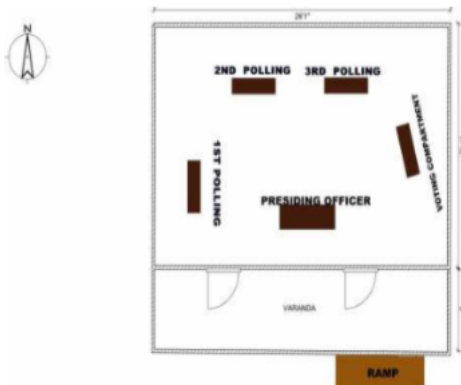

নিৰ্বাচক পঞ্জীয়ন বিষয়াৰ স্বাক্ষৰ

Nazri Naksha

Google Map View

Polling Station Building Front View

ভোটগ্ৰহন কেন্দ্ৰৰ সন্মুখৰ দৃশ্য

Cad View

Key MAP View

1 নাম : অঞ্জনা বৰ্মন পিতাৰ নাম: ক্ষুদীৰাম বৰ্মন ঘৰ নং : 462 বয়স : 25 লিঙ্গ : মহিলা	BYH0362814 ফটো উপলব্ধ	S 2 নাম : সৃজিত ৰায় পিতাৰ নাম: নগেন চন্দ্ৰ ৰায় ঘৰ নং : 54 বয়স : 36 লিঙ্গ : পুৰুষ	BYH2536596 ফটো উপলব্ধ	3 নাম : ধৰ্মেন্দ্ৰ মন্ডল পিতাৰ নাম: দলুাল মণ্ডল ঘৰ নং : 337(খ) বয়স : 39 লিঙ্গ : পুৰুষ	BYH2735286 ফটো উপলব্ধ
4 নাম : শেফালি ৰায় মণ্ডল স্বামীৰ নাম: ধৰ্মেন্দ্ৰ মণ্ডল ঘৰ নং : 337(খ) বয়স : 22 লিঙ্গ : মহিলা	BYH0402826 ফটো উপলব্ধ	5 নাম : বিদ্যুত বৈষ্ণব পিতাৰ নাম: বঙ্গন বৈষ্ণব ঘৰ নং : 368 বয়স : 22 লিঙ্গ : পুৰুষ	BYH0412247 ফটো উপলব্ধ	6 নাম : সুধীৰ মণ্ডল পিতাৰ নাম: দেবেন্দ্ৰ মণ্ডল ঘৰ নং : 356 বয়স : 58 লিঙ্গ : পুৰুষ	BYH2734578 ফটো উপলব্ধ
7 নাম : শেফালী মণ্ডল স্বামীৰ নাম: সুধীৰ মণ্ডল ঘৰ নং : 356 বয়স : 47 লিঙ্গ : মহিলা	BYH2734589 ফটো উপলব্ধ	S 8 নাম : বিপ্লৱ নগুণ পিতাৰ নাম: সুধীৰ নগুণ ঘৰ নং : 34 বয়স : 34 লিঙ্গ : পুৰুষ	BYH0291856 ফটো উপলব্ধ	9 নাম : বিক্রম মণ্ডল পিতাৰ নাম: সুধীৰ মণ্ডল ঘৰ নং : 356 বয়স : 24 লিঙ্গ : পুৰুষ	BYH0476051 ফটো উপলব্ধ
10 নাম : নিত্যানন্দ বৰ্মন পিতাৰ নাম: উপেন্দ্ৰ বৰ্মন ঘৰ নং : 359 বয়স : 65 লিঙ্গ : পুৰুষ	BYH2734590 ফটো উপলব্ধ	11 নাম : সত্যবালা বৰ্মন স্বামীৰ নাম: নিত্যানন্দ বৰ্মন ঘৰ নং : 359 বয়স : 59 লিঙ্গ : মহিলা	BYH2734603 ফটো উপলব্ধ	12 নাম : ফুলকুমাৰ বৰ্মন পিতাৰ নাম: নিত্যানন্দ বৰ্মন ঘৰ নং : 359 বয়স : 32 লিঙ্গ : পুৰুষ	BYH0200048 ফটো উপলব্ধ
13 নাম : ৰঞ্জিত কুমাৰ বৰ্মন পিতাৰ নাম: নিত্যানন্দ বৰ্মন ঘৰ নং : 357 বয়স : 26 লিঙ্গ : পুৰুষ	BYH0362947 ফটো উপলব্ধ	14 নাম : ৰূপ কুমাৰ বৰ্মন পিতাৰ নাম: নিত্যানন্দ বৰ্মন ঘৰ নং : 357 ক বয়স : 39 লিঙ্গ : পুৰুষ	BYH2734614 ফটো উপলব্ধ	15 নাম : বিপাশা বৰ্মণ স্বামীৰ নাম: ৰূপ কুমাৰ বৰ্মণ ঘৰ নং : 357 ক বয়স : 34 লিঙ্গ : মহিলা	BYH1631238 ফটো উপলব্ধ
16 নাম : ববি দত্ত বৰ্মন স্বামীৰ নাম: সৃজিত বৰ্মন ঘৰ নং : 357 খ বয়স : 30 লিঙ্গ : মহিলা	BYH0522334 ফটো উপলব্ধ	17 নাম : সৃজিত বৰ্মন পিতাৰ নাম: নিত্যানন্দ বৰ্মন ঘৰ নং : 357 খ বয়স : 27 লিঙ্গ : পুৰুষ	BYH0059857 ফটো উপলব্ধ	18 নাম : শশীৰাণী বৰ্মন স্বামীৰ নাম: যশীচৰণ বৰ্মন ঘৰ নং : 358 বয়স : 72 লিঙ্গ : মহিলা	BYH2734647 ফটো উপলব্ধ
S 19 নাম : মামনি বৰ্মন পিতাৰ নাম: যশী চৰণ বৰ্মন ঘৰ নং : 358 বয়স : 43 লিঙ্গ : মহিলা	BYH2734670 ফটো উপলব্ধ	20 নাম : গোপাল বৰ্মন পিতাৰ নাম: উপেন্দ্ৰ বৰ্মন ঘৰ নং : 359 বয়স : 69 লিঙ্গ : পুৰুষ	BYH2734681 ফটো উপলব্ধ	D 21 নাম : দ্ৰৌপদী বৰ্মন স্বামীৰ নাম: গোপাল বৰ্মন ঘৰ নং : 359 বয়স : 62 লিঙ্গ : মহিলা	BYH2734692 ফটো উপলব্ধ
22 নাম : গীতাজ্জলি বিশ্বাস বৰ্মন স্বামীৰ নাম: ৰাজিব বৰ্মন ঘৰ নং : 360 বয়স : 25 লিঙ্গ : মহিলা	BYH0607218 ফটো উপলব্ধ	23 নাম : নেপাল মণ্ডল পিতাৰ নাম: মোহনবাসী মণ্ডল ঘৰ নং : 360 বয়স : 57 লিঙ্গ : পুৰুষ	BYH2734705 ফটো উপলব্ধ	24 নাম : পাৰ্বতী মণ্ডল স্বামীৰ নাম: নেপাল মণ্ডল ঘৰ নং : 360 বয়স : 49 লিঙ্গ : মহিলা	BYH2734716 ফটো উপলব্ধ
25 নাম : বিপ্লৱ মণ্ডল পিতাৰ নাম: নেপাল মণ্ডল ঘৰ নং : 360 বয়স : 28 লিঙ্গ : পুৰুষ	BYH0098087 ফটো উপলব্ধ	26 নাম : সৰশতী সিংহ মণ্ডল স্বামীৰ নাম: বিপ্লৱ মণ্ডল ঘৰ নং : 360 বয়স : 23 লিঙ্গ : মহিলা	BYH0522326 ফটো উপলব্ধ	27 নাম : দলমনি সিংহ স্বামীৰ নাম: চিত্তৰঞ্জন সিংহ ঘৰ নং : 362 বয়স : 69 লিঙ্গ : মহিলা	BYH2734749 ফটো উপলব্ধ
28 নাম : সুৰজিত সিংহ পিতাৰ নাম: চিত্তৰঞ্জন সিংহ ঘৰ নং : 362 বয়স : 34 লিঙ্গ : পুৰুষ	BYH0098178 ফটো উপলব্ধ	29 নাম : মালতি দাস সিংহ স্বামীৰ নাম: সুৰজিৎ সিংহ ঘৰ নং : 362 বয়স : 22 লিঙ্গ : মহিলা	BYH0402834 ফটো উপলব্ধ	30 নাম : সঞ্জীত সিংহ পিতাৰ নাম: চিত্তৰঞ্জন সিংহ ঘৰ নং : 362(ক) বয়স : 37 লিঙ্গ : পুৰুষ	BYH2734750 ফটো উপলব্ধ