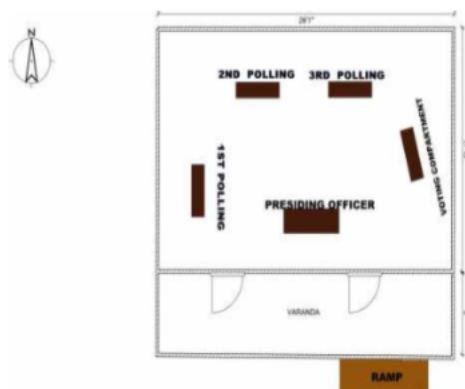

নিৰ্বাচক পঞ্জীয়ন বিষয়াৰ স্বাক্ষৰ

Nazri Naksha

Google Map View

Polling Station Building Front View

ভোটগ্ৰহন কেন্দ্ৰৰ সন্মুখৰ দৃশ্য

Cad View

Key MAP View

1 নাম : চান মিঞা পিতাৰ নাম: আব্দুল কাদিৰ ঘৰ নং : 00 বয়স : 50 লিঙ্গ : পুৰুষ	DLQ1544247 ফটো উপলব্ধ	2 নাম : মজীতা খাতুন স্বামীৰ নাম: চান মিঞা ঘৰ নং : 00 বয়স : 44 লিঙ্গ : মহিলা	DLQ1544258 ফটো উপলব্ধ	3 নাম : সুপ্রিয়া দেবনাথ স্বামীৰ নাম: ৰতন দেবনাথ ঘৰ নং : 00 বয়স : 40 লিঙ্গ : মহিলা	BSW0258301 ফটো উপলব্ধ
4 নাম : বিনিতা দেবনাথ পিতাৰ নাম: ৰতন দেবনাথ ঘৰ নং : 00 বয়স : 19 লিঙ্গ : মহিলা	YXH0098624 ফটো উপলব্ধ	5 নাম : চেনীমাই বৰুৱা স্বামীৰ নাম: মনিৰাম বৰুৱা ঘৰ নং : 1 বয়স : 67 লিঙ্গ : মহিলা	BYH0007214 ফটো উপলব্ধ	# 6 নাম : হৰেন বৰুৱা পিতাৰ নাম: মনিৰাম বৰুৱা ঘৰ নং : 1 বয়স : 47 লিঙ্গ : পুৰুষ	BYH0007216 ফটো উপলব্ধ
7 নাম : নৰেন বৰুৱা পিতাৰ নাম: মনিৰাম বৰুৱা ঘৰ নং : 1 বয়স : 45 লিঙ্গ : পুৰুষ	BYH0007215 ফটো উপলব্ধ	8 নাম : বীৰেন বৰুৱা পিতাৰ নাম: মনিৰাম বৰুৱা ঘৰ নং : 1 বয়স : 41 লিঙ্গ : পুৰুষ	BYH0007217 ফটো উপলব্ধ	9 নাম : জুমনি বৰুৱা পিতাৰ নাম: হৰেন বৰুৱা ঘৰ নং : 1 বয়স : 19 লিঙ্গ : মহিলা	YXH0124743 ফটো উপলব্ধ
10 নাম : মণ্টু বৰুৱা পিতাৰ নাম: ভোলাৰাম বৰুৱা ঘৰ নং : 2 বয়স : 57 লিঙ্গ : পুৰুষ	BYH0007218 ফটো উপলব্ধ	11 নাম : বন্দনা বৰুৱা স্বামীৰ নাম: মণ্টু বৰুৱা ঘৰ নং : 2 বয়স : 42 লিঙ্গ : মহিলা	BYH0007219 ফটো উপলব্ধ	12 নাম : ঋতুৰাজ বৰুৱা পিতাৰ নাম: মণ্টু বৰুৱা ঘৰ নং : 02 বয়স : 23 লিঙ্গ : পুৰুষ	BYH0549477 ফটো উপলব্ধ
13 নাম : মৌসমী বৰুৱা পিতাৰ নাম: মণ্টু বৰুৱা ঘৰ নং : 2 বয়স : 20 লিঙ্গ : মহিলা	YXH0038661 ফটো উপলব্ধ	14 নাম : ভৈৰব মহন্ত পিতাৰ নাম: মদন মহন্ত ঘৰ নং : 3 বয়স : 55 লিঙ্গ : পুৰুষ	BYH0007220 ফটো উপলব্ধ	15 নাম : অল্পনা মহন্ত স্বামীৰ নাম: ভৈৰব মহন্ত ঘৰ নং : 3 বয়স : 41 লিঙ্গ : মহিলা	BYH0007221 ফটো উপলব্ধ
16 নাম : শোভাংকৰ মহন্ত পিতাৰ নাম: ভৈৰব মহন্ত ঘৰ নং : 03 বয়স : 24 লিঙ্গ : পুৰুষ	BYH0554782 ফটো উপলব্ধ	17 নাম : অনিমা বৰা স্বামীৰ নাম: পদাকান্ত বৰা ঘৰ নং : 8 বয়স : 44 লিঙ্গ : মহিলা	BYH0007223 ফটো উপলব্ধ	18 নাম : মুন বৰা মাতৃৰ নাম: অনিমা বৰা ঘৰ নং : 4 বয়স : 26 লিঙ্গ : পুৰুষ	BYH0377101 ফটো উপলব্ধ
19 নাম : জীতেন বৰা পিতাৰ নাম: মিনাৰাম বৰা ঘৰ নং : 5 বয়স : 46 লিঙ্গ : পুৰুষ	BYH1434726 ফটো উপলব্ধ	20 নাম : ভবেন বৰা পিতাৰ নাম: মিনাৰাম বৰা ঘৰ নং : 5 বয়স : 42 লিঙ্গ : পুৰুষ	BYH0007224 ফটো উপলব্ধ	21 নাম : সবিতা বড়ো বৰা স্বামীৰ নাম: জীতেন বৰা ঘৰ নং : 5 বয়স : 30 লিঙ্গ : মহিলা	BYH0522755 ফটো উপলব্ধ
22 নাম : জোনমনি বৰুৱা পিতাৰ নাম: দীনৰাম বৰুৱা ঘৰ নং : 6 বয়স : 45 লিঙ্গ : পুৰুষ	BYH0007226 ফটো উপলব্ধ	23 নাম : দীপা বৰুৱা স্বামীৰ নাম: জোনমনি বৰুৱা ঘৰ নং : 6 বয়স : 42 লিঙ্গ : মহিলা	BYH0007227 ফটো উপলব্ধ	24 নাম : মানশ্ৰী বৰুৱা পিতাৰ নাম: জোনমণি বৰুৱা ঘৰ নং : 6 বয়স : 25 লিঙ্গ : মহিলা	BYH1705011 ফটো উপলব্ধ
25 নাম : নীহা বৰুৱা পিতাৰ নাম: জোনমনি বৰুৱা ঘৰ নং : 6 বয়স : 21 লিঙ্গ : মহিলা	BYH1704816 ফটো উপলব্ধ	26 নাম : মানিক গায়ন পিতাৰ নাম: গেলাই গায়ন ঘৰ নং : 9 বয়স : 69 লিঙ্গ : পুৰুষ	BYH0007230 ফটো উপলব্ধ	27 নাম : নিৰ কলিতা স্বামীৰ নাম: ডিব্বেশ্বৰ কলিতা ঘৰ নং : 8 বয়স : 39 লিঙ্গ : মহিলা	BYH0007232 ফটো উপলব্ধ
28 নাম : দাদল কলিতা পিতাৰ নাম: ডিব্বেশ্বৰ কলিতা ঘৰ নং : 8 বয়স : 39 লিঙ্গ : পুৰুষ	BYH0007233 ফটো উপলব্ধ	29 নাম : প্রনতি ভূঞা কলিতা স্বামীৰ নাম: দাদুল কলিতা ঘৰ নং : 8 বয়স : 31 লিঙ্গ : মহিলা	BYH0287888 ফটো উপলব্ধ	30 নাম : গোলাপ গায়ন পিতাৰ নাম: গেলাই গায়ন ঘৰ নং : 9 বয়স : 65 লিঙ্গ : পুৰুষ	BYH0007235 ফটো উপলব্ধ