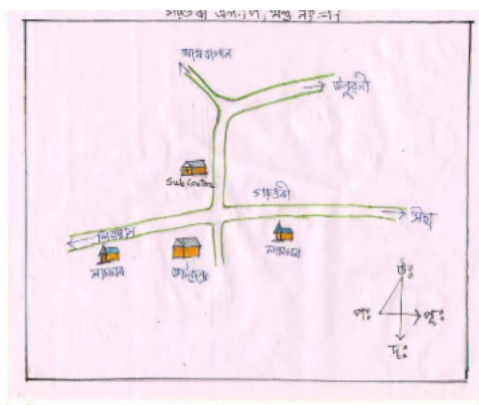

Nazri Naksha