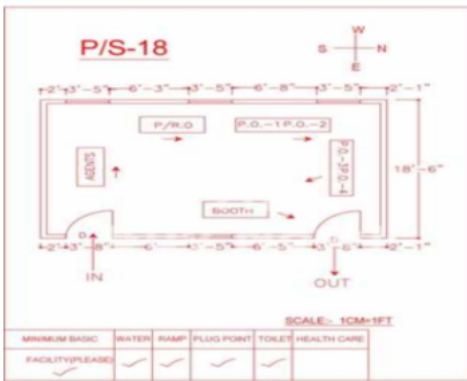

নিৰ্বাচক পঞ্জীয়ন বিষয়াৰ স্বাক্ষৰ

Nazri Naksha

Google Map View

Polling Station Building Front View

ভোটগ্ৰহন কেন্দ্ৰৰ সন্মুখৰ দৃশ্য

Cad View

Key MAP View

<p>D1</p> <p>DLQ0008349</p> <p>নাম : সুদা বানী বিশ্বাস পিতাৰ নাম: অমৰ চন্দ্ৰ বিশ্বাস ঘৰ নং : 1 বয়স : 70 লিঙ্গ : মহিলা</p> <p>ফটো উপলব্ধ</p>	<p>2</p> <p>DLQ0008350</p> <p>নাম : সুবল চন্দ্ৰ বিশ্বাস পিতাৰ নাম: অমৰ চন্দ্ৰ বিশ্বাস ঘৰ নং : 1 বয়স : 46 লিঙ্গ : পুৰুষ</p> <p>ফটো উপলব্ধ</p>	<p>3</p> <p>DLQ0008351</p> <p>নাম : ৰবিন্দ্ৰ চন্দ্ৰ বিশ্বাস পিতাৰ নাম: ৩ প্রকাশ চন্দ্ৰ বিশ্বাস ঘৰ নং : 1 বয়স : 45 লিঙ্গ : পুৰুষ</p> <p>ফটো উপলব্ধ</p>
<p>4</p> <p>DLQ0008352</p> <p>নাম : মিনতী বিশ্বাস পিতাৰ নাম: অমৰ চন্দ্ৰ বিশ্বাস ঘৰ নং : 1 বয়স : 45 লিঙ্গ : মহিলা</p> <p>ফটো উপলব্ধ</p>	<p>5</p> <p>DLQ0008353</p> <p>নাম : সুবেন চন্দ্ৰ বিশ্বাস পিতাৰ নাম: অমৰ চন্দ্ৰ বিশ্বাস ঘৰ নং : 1 বয়স : 35 লিঙ্গ : পুৰুষ</p> <p>ফটো উপলব্ধ</p>	<p>6</p> <p>DLQ0490185</p> <p>নাম : মদন বিশ্বাস পিতাৰ নাম: অমৰ চন্দ্ৰ বিশ্বাস ঘৰ নং : 01 বয়স : 33 লিঙ্গ : পুৰুষ</p> <p>ফটো উপলব্ধ</p>
<p>7</p> <p>DLQ0008354</p> <p>নাম : ঘটক চন্দ্ৰ বিশ্বাস পিতাৰ নাম: অমৰ চন্দ্ৰ বিশ্বাস ঘৰ নং : 1 বয়স : 32 লিঙ্গ : পুৰুষ</p> <p>ফটো উপলব্ধ</p>	<p>8</p> <p>DLQ1497978</p> <p>নাম : আভাৰানী বিশ্বাস স্বামীৰ নাম: সুবেন বিশ্বাস ঘৰ নং : 1 বয়স : 30 লিঙ্গ : মহিলা</p> <p>ফটো উপলব্ধ</p>	<p>9</p> <p>DLQ0153932</p> <p>নাম : বদন চন্দ্ৰ বিশ্বাস পিতাৰ নাম: অমৰ চন্দ্ৰ বিশ্বাস ঘৰ নং : 1 বয়স : 28 লিঙ্গ : পুৰুষ</p> <p>ফটো উপলব্ধ</p>
<p>10</p> <p>DLQ0008355</p> <p>নাম : অৰুন চন্দ্ৰ বিশ্বাস পিতাৰ নাম: ৩ ব্ৰজেন্দ্ৰ বিশ্বাস ঘৰ নং : 2 বয়স : 76 লিঙ্গ : পুৰুষ</p> <p>ফটো উপলব্ধ</p>	<p>11</p> <p>DLQ0008356</p> <p>নাম : কাজল বিশ্বাস পিতাৰ নাম: অৰুন চন্দ্ৰ বিশ্বাস ঘৰ নং : 2 বয়স : 50 লিঙ্গ : পুৰুষ</p> <p>ফটো উপলব্ধ</p>	<p>12</p> <p>DLQ0008357</p> <p>নাম : অষ্টমী বানী বিশ্বাস স্বামীৰ নাম: কাজল বিশ্বাস ঘৰ নং : 2 বয়স : 45 লিঙ্গ : মহিলা</p> <p>ফটো উপলব্ধ</p>
<p>13</p> <p>DLQ0008358</p> <p>নাম : অমিত্ৰী বিশ্বাস পিতাৰ নাম: ৩ ধীৰেন বিশ্বাস ঘৰ নং : 2 বয়স : 39 লিঙ্গ : মহিলা</p> <p>ফটো উপলব্ধ</p>	<p>14</p> <p>DLQ0008360</p> <p>নাম : অনিল চন্দ্ৰ বিশ্বাস পিতাৰ নাম: ৩ নগৰবাসী বিশ্বাস ঘৰ নং : ৩ বয়স : 58 লিঙ্গ : পুৰুষ</p> <p>ফটো উপলব্ধ</p>	<p>15</p> <p>DLQ0008361</p> <p>নাম : ললিতা বানী বিশ্বাস স্বামীৰ নাম: অনিল চন্দ্ৰ বিশ্বাস ঘৰ নং : ৩ বয়স : 52 লিঙ্গ : মহিলা</p> <p>ফটো উপলব্ধ</p>
<p>16</p> <p>DLQ0008362</p> <p>নাম : সুনিল চন্দ্ৰ বিশ্বাস পিতাৰ নাম: ৩ নগৰবাসী বিশ্বাস ঘৰ নং : ৩ বয়স : 50 লিঙ্গ : পুৰুষ</p> <p>ফটো উপলব্ধ</p>	<p>17</p> <p>DLQ0154203</p> <p>নাম : তাপস বিশ্বাস পিতাৰ নাম: অনিল চন্দ্ৰ বিশ্বাস ঘৰ নং : ৩ বয়স : 27 লিঙ্গ : পুৰুষ</p> <p>ফটো উপলব্ধ</p>	<p>18</p> <p>DLQ1562198</p> <p>নাম : দিপালী বিশ্বাস পিতাৰ নাম: অনিল বিশ্বাস ঘৰ নং : 3 বয়স : 24 লিঙ্গ : মহিলা</p> <p>ফটো উপলব্ধ</p>
<p>19</p> <p>DLQ0008364</p> <p>নাম : মনোৰঞ্জন বিশ্বাস পিতাৰ নাম: ৩ শচীন্দ্ৰ বিশ্বাস ঘৰ নং : 8 বয়স : 67 লিঙ্গ : পুৰুষ</p> <p>ফটো উপলব্ধ</p>	<p>20</p> <p>DLQ0008366</p> <p>নাম : পৰশমনি বিশ্বাস স্বামীৰ নাম: মনোৰঞ্জন বিশ্বাস ঘৰ নং : 8 বয়স : 62 লিঙ্গ : মহিলা</p> <p>ফটো উপলব্ধ</p>	<p>21</p> <p>DLQ0008368</p> <p>নাম : কমল বিশ্বাস পিতাৰ নাম: ৰঞ্জিত বিশ্বাস ঘৰ নং : 8 বয়স : 38 লিঙ্গ : পুৰুষ</p> <p>ফটো উপলব্ধ</p>
<p>22</p> <p>DLQ0008369</p> <p>নাম : ভান বিশ্বাস পিতাৰ নাম: মনোৰঞ্জন বিশ্বাস ঘৰ নং : 8 বয়স : 37 লিঙ্গ : মহিলা</p> <p>ফটো উপলব্ধ</p>	<p>23</p> <p>DLQ0008370</p> <p>নাম : প্ৰসেনজিৎ বিশ্বাস পিতাৰ নাম: ৰঞ্জিত চন্দ্ৰ বিশ্বাস ঘৰ নং : 8 বয়স : 32 লিঙ্গ : পুৰুষ</p> <p>ফটো উপলব্ধ</p>	<p>24</p> <p>DLQ1498084</p> <p>নাম : অলকা বিশ্বাস স্বামীৰ নাম: কমল বিশ্বাস ঘৰ নং : 8 বয়স : 30 লিঙ্গ : মহিলা</p> <p>ফটো উপলব্ধ</p>
<p>25</p> <p>DLQ0153353</p> <p>নাম : হিৰেন্দ্ৰ চন্দ্ৰ বিশ্বাস পিতাৰ নাম: ৰঞ্জিত চন্দ্ৰ বিশ্বাস ঘৰ নং : 8 বয়স : 29 লিঙ্গ : পুৰুষ</p> <p>ফটো উপলব্ধ</p>	<p>26</p> <p>DLQ0515437</p> <p>নাম : অৰ্চনা খাৰীয়া বিশ্বাস স্বামীৰ নাম: হিতেশ চন্দ্ৰ বিশ্বাস ঘৰ নং : 4 বয়স : 24 লিঙ্গ : মহিলা</p> <p>ফটো উপলব্ধ</p>	<p>27</p> <p>YXH0050146</p> <p>নাম : বিজয় বিশ্বাস পিতাৰ নাম: ৰঞ্জিত বিশ্বাস ঘৰ নং : 4 বয়স : 23 লিঙ্গ : পুৰুষ</p> <p>ফটো উপলব্ধ</p>
<p>28</p> <p>DLQ0008371</p> <p>নাম : অনিতা বানী বৰ্মান স্বামীৰ নাম: লালমোহন বৰ্মান ঘৰ নং : ৫ বয়স : 62 লিঙ্গ : মহিলা</p> <p>ফটো উপলব্ধ</p>	<p>29</p> <p>DLQ0008372</p> <p>নাম : বিষ্ণু প্ৰসাদ বৰ্মান পিতাৰ নাম: লালমোহন বৰ্মান ঘৰ নং : ৫ বয়স : 51 লিঙ্গ : পুৰুষ</p> <p>ফটো উপলব্ধ</p>	<p>30</p> <p>DLQ0515379</p> <p>নাম : পূৰ্ণিমা বৰ্মান স্বামীৰ নাম: বিষ্ণু প্ৰসাদ বৰ্মান ঘৰ নং : 5 বয়স : 29 লিঙ্গ : মহিলা</p> <p>ফটো উপলব্ধ</p>