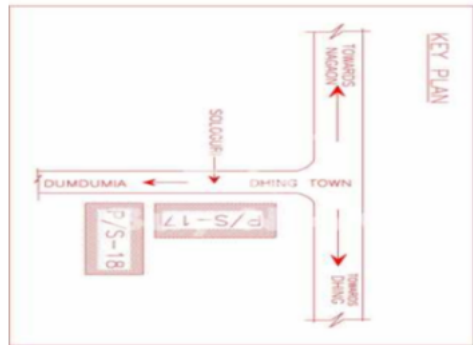

Key MAP View