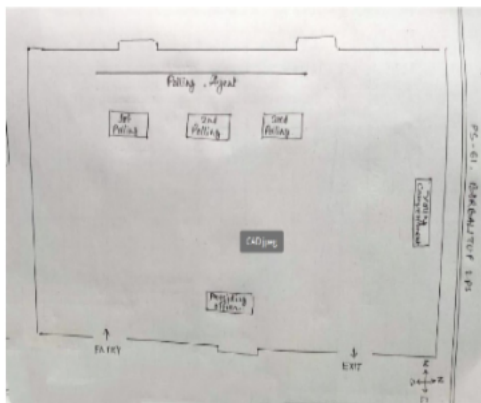

নিৰ্বাচক পঞ্জীয়ন বিষয়াৰ স্বাক্ষৰ

Nazri Naksha

Google Map View

Polling Station Building Front View

ভোটগ্ৰহন কেন্দ্ৰৰ সন্মুখৰ দৃশ্য

Cad View

Key MAP View

|   |                          |   |                          |   |                          |
|---|--------------------------|---|--------------------------|---|--------------------------|
| 1<br>নাম : বলৰাম মণ্ডল<br>পিতাৰ নাম: সুধীৰ মণ্ডল<br>ঘৰ নং : ১৩৫<br>বয়স : 58 লিঙ্গ : পুৰুষ              | DLQ1438706<br>ফটো উপলব্ধ | 2<br>নাম : শ্ৰীমতী মণ্ডল<br>স্বামীৰ নাম: বলৰাম মণ্ডল<br>ঘৰ নং : ১৩৫<br>বয়স : 53 লিঙ্গ : মহিলা              | DLQ0008783<br>ফটো উপলব্ধ | 3<br>নাম : বালীৰাম মণ্ডল<br>পিতাৰ নাম: সুধীৰ মণ্ডল<br>ঘৰ নং : ১৩৫<br>বয়স : 52 লিঙ্গ : পুৰুষ            | DLQ0008784<br>ফটো উপলব্ধ |
| 4<br>নাম : শেফালীৰানী মণ্ডল<br>স্বামীৰ নাম: বালীৰাম মণ্ডল<br>ঘৰ নং : ১৩৫<br>বয়স : 46 লিঙ্গ : মহিলা     | DLQ0008785<br>ফটো উপলব্ধ | 5<br>নাম : সঞ্জু মণ্ডল<br>পিতাৰ নাম: সুধীৰ মণ্ডল<br>ঘৰ নং : ১৩৫<br>বয়স : 44 লিঙ্গ : পুৰুষ                  | DLQ0008786<br>ফটো উপলব্ধ | 6<br>নাম : পবিত্ৰ মণ্ডল<br>পিতাৰ নাম: সুধীৰ মণ্ডল<br>ঘৰ নং : ১৩৫<br>বয়স : 38 লিঙ্গ : পুৰুষ             | DLQ0008787<br>ফটো উপলব্ধ |
| 7<br>নাম : বামকিয়ৰ মণ্ডল<br>পিতাৰ নাম: প্ৰিতম মণ্ডল<br>ঘৰ নং : ১৩৫<br>বয়স : 33 লিঙ্গ : পুৰুষ          | DLQ0021568<br>ফটো উপলব্ধ | 8<br>নাম : অঞ্জলী দেবী মণ্ডল<br>স্বামীৰ নাম: সঞ্জো মণ্ডল<br>ঘৰ নং : 135<br>বয়স : 33 লিঙ্গ : মহিলা          | DLQ0494195<br>ফটো উপলব্ধ | 9<br>নাম : দিবাজিত মণ্ডল<br>পিতাৰ নাম: বালীৰাম মণ্ডল<br>ঘৰ নং : 135<br>বয়স : 25 লিঙ্গ : পুৰুষ          | YXH0050310<br>ফটো উপলব্ধ |
| 10<br>নাম : মনোজিত মণ্ডল<br>পিতাৰ নাম: বলৰাম মণ্ডল<br>ঘৰ নং : 135<br>বয়স : 24 লিঙ্গ : পুৰুষ            | DLQ0515411<br>ফটো উপলব্ধ | 11<br>নাম : সুন্দৰ বৰ্মান<br>পিতাৰ নাম: নৰেন্দ্ৰ বৰ্মান<br>ঘৰ নং : ১৩৬<br>বয়স : 73 লিঙ্গ : পুৰুষ           | DLQ0008788<br>ফটো উপলব্ধ | 12<br>নাম : পাটেশ্বৰী বৰ্মান<br>স্বামীৰ নাম: সুন্দৰ বৰ্মান<br>ঘৰ নং : ১৩৬<br>বয়স : 68 লিঙ্গ : মহিলা    | DLQ1438773<br>ফটো উপলব্ধ |
| 13<br>নাম : ধীৰেন বৰ্মান<br>পিতাৰ নাম: সুন্দৰ বৰ্মান<br>ঘৰ নং : ১৩৬<br>বয়স : 46 লিঙ্গ : পুৰুষ          | DLQ0008790<br>ফটো উপলব্ধ | 14<br>নাম : ৰবিন্দ্ৰ বৰ্মান<br>পিতাৰ নাম: সুন্দৰ বৰ্মান<br>ঘৰ নং : ১৩৬<br>বয়স : 30 লিঙ্গ : পুৰুষ           | DLQ0139287<br>ফটো উপলব্ধ | 15<br>নাম : মালতী সূৰ্যবৰ্মান<br>স্বামীৰ নাম: ৰবিন্দ্ৰ বৰ্মান<br>ঘৰ নং : ১৩৬<br>বয়স : 29 লিঙ্গ : মহিলা | DLQ0154401<br>ফটো উপলব্ধ |
| 16<br>নাম : চিৰঞ্জিৎ বৰ্মান<br>পিতাৰ নাম: সুন্দৰ বৰ্মান<br>ঘৰ নং : 136<br>বয়স : 25 লিঙ্গ : পুৰুষ       | DLQ0494997<br>ফটো উপলব্ধ | D 17<br>নাম : পূৰ্ণলক্ষী মণ্ডল<br>স্বামীৰ নাম: ব্ৰজেন্দ্ৰ মণ্ডল<br>ঘৰ নং : ১৩৭<br>বয়স : 57 লিঙ্গ : মহিলা   | DLQ1438831<br>ফটো উপলব্ধ | 18<br>নাম : বিশ্বজিত মণ্ডল<br>পিতাৰ নাম: ব্ৰজেন্দ্ৰ মণ্ডল<br>ঘৰ নং : ১৩৭<br>বয়স : 38 লিঙ্গ : পুৰুষ     | DLQ1438842<br>ফটো উপলব্ধ |
| 19<br>নাম : বিনা বিশ্বাস মণ্ডল<br>স্বামীৰ নাম: বিশ্বজিত মণ্ডল<br>ঘৰ নং : ১৩৭<br>বয়স : 34 লিঙ্গ : মহিলা | DLQ1498119<br>ফটো উপলব্ধ | 20<br>নাম : ৰাকেশ ব্ৰজেন্দ্ৰ মণ্ডল<br>পিতাৰ নাম: ব্ৰজেন্দ্ৰ মণ্ডল<br>ঘৰ নং : 137<br>বয়স : 26 লিঙ্গ : পুৰুষ | DLQ0494104<br>ফটো উপলব্ধ | 21<br>নাম : ৰাইচান মণ্ডল<br>পিতাৰ নাম: অমূল্য মণ্ডল<br>ঘৰ নং : ১৩৮<br>বয়স : 50 লিঙ্গ : পুৰুষ           | DLQ1438853<br>ফটো উপলব্ধ |
| 22<br>নাম : পাৰুল মণ্ডল<br>স্বামীৰ নাম: ৰাইচান মণ্ডল<br>ঘৰ নং : ১৩৮<br>বয়স : 45 লিঙ্গ : মহিলা          | DLQ1438864<br>ফটো উপলব্ধ | 23<br>নাম : বৰন মণ্ডল<br>পিতাৰ নাম: ৰাইচান মণ্ডল<br>ঘৰ নং : ১৩৮<br>বয়স : 25 লিঙ্গ : পুৰুষ                  | DLQ0547695<br>ফটো উপলব্ধ | 24<br>নাম : অঞ্জু মণ্ডল<br>পিতাৰ নাম: ৰাইচান মণ্ডল<br>ঘৰ নং : ১৩৮<br>বয়স : 23 লিঙ্গ : মহিলা            | DLQ0563916<br>ফটো উপলব্ধ |
| 25<br>নাম : ৰঞ্জু মণ্ডল<br>পিতাৰ নাম: ৰাইচান মণ্ডল<br>ঘৰ নং : 138<br>বয়স : 22 লিঙ্গ : মহিলা            | YXH0067181<br>ফটো উপলব্ধ | 26<br>নাম : সদামনি বিশ্বাস<br>স্বামীৰ নাম: বিৰেন্দ্ৰ বিশ্বাস<br>ঘৰ নং : ১৩৯<br>বয়স : 82 লিঙ্গ : মহিলা      | DLQ0008795<br>ফটো উপলব্ধ | 27<br>নাম : বসুদেব বিশ্বাস<br>পিতাৰ নাম: বিৰেন্দ্ৰ বিশ্বাস<br>ঘৰ নং : ১৩৯<br>বয়স : 58 লিঙ্গ : পুৰুষ    | DLQ0008796<br>ফটো উপলব্ধ |
| 28<br>নাম : অনিতাৰানী বিশ্বাস<br>স্বামীৰ নাম: বসুদেব বিশ্বাস<br>ঘৰ নং : ১৩৯<br>বয়স : 50 লিঙ্গ : মহিলা  | DLQ0008798<br>ফটো উপলব্ধ | 29<br>নাম : বিশ্বদেব বিশ্বাস<br>পিতাৰ নাম: বিৰেন্দ্ৰ বিশ্বাস<br>ঘৰ নং : ১৩৯<br>বয়স : 38 লিঙ্গ : পুৰুষ      | DLQ0008799<br>ফটো উপলব্ধ | 30<br>নাম : আঞ্জু বিশ্বাস<br>পিতাৰ নাম: মলিন বিশ্বাস<br>ঘৰ নং : ১৩৯<br>বয়স : 37 লিঙ্গ : মহিলা          | DLQ0008800<br>ফটো উপলব্ধ |