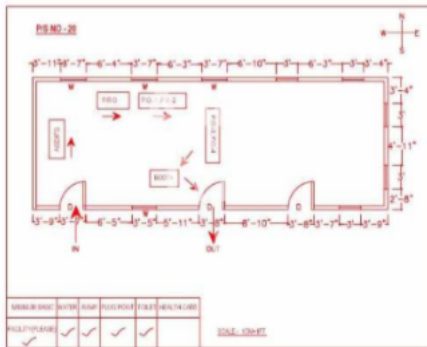

নিৰ্বাচক পঞ্জীয়ন বিষয়াৰ স্বাক্ষৰ

Nazri Naksha

Google Map View

Polling Station Building Front View

ভোটগ্ৰহন কেন্দ্ৰৰ সন্মুখৰ দৃশ্য

Cad View

Key MAP View

1 নাম : ফাতেমা খাতুন স্বামীৰ নাম: ছিদ্দিক আলী ঘৰ নং : ১০১ বয়স : 50 লিঙ্গ : মহিলা	DLQ0009553 ফটো উপলব্ধ	2 নাম : এলিজা পাৰবিন স্বামীৰ নাম: আজগৰ আলী ঘৰ নং : ১০১ বয়স : 32 লিঙ্গ : মহিলা	DLQ0134429 ফটো উপলব্ধ	3 নাম : আতাবুৰ ৰহমান পিতাৰ নাম: নুৰুল ইছলাম ঘৰ নং : 181 বয়স : 22 লিঙ্গ : পুৰুষ	DLQ1273770 ফটো উপলব্ধ
4 নাম : ৰেজমিনা খাতুন স্বামীৰ নাম: আতাবুৰ ৰহমান ঘৰ নং : ১৮১ বয়স : 20 লিঙ্গ : মহিলা	YXH0072942 ফটো উপলব্ধ	5 নাম : নাৰায়ন দেৱনাথ পিতাৰ নাম: কুঞ্জলাল দেৱনাথ ঘৰ নং : ১৮৮ বয়স : 72 লিঙ্গ : পুৰুষ	DLQ0009851 ফটো উপলব্ধ	6 নাম : হৰিলাল দেৱনাথ পিতাৰ নাম: যতিন্দ্ৰ নাথ দেৱনাথ ঘৰ নং : ১৮৯ বয়স : 60 লিঙ্গ : পুৰুষ	DLQ0009854 ফটো উপলব্ধ
7 নাম : ভবানন্দ দেৱনাথ পিতাৰ নাম: যতিন্দ্ৰ নাথ দেৱনাথ ঘৰ নং : ১৮৯ বয়স : 55 লিঙ্গ : পুৰুষ	DLQ0009855 ফটো উপলব্ধ	8 নাম : মমতা ৰানী দেৱনাথ স্বামীৰ নাম: হৰিলাল দেৱনাথ ঘৰ নং : ১৮৯ বয়স : 47 লিঙ্গ : মহিলা	DLQ0009856 ফটো উপলব্ধ	9 নাম : মনোৰঞ্জন দেৱনাথ পিতাৰ নাম: যতিন্দ্ৰ নাথ দেৱনাথ ঘৰ নং : ১৮৯ বয়স : 46 লিঙ্গ : পুৰুষ	DLQ0009857 ফটো উপলব্ধ
10 নাম : স্বপ্না ৰানী দেৱনাথ স্বামীৰ নাম: ভবানন্দ দেৱনাথ ঘৰ নং : ১৮৯ বয়স : 44 লিঙ্গ : মহিলা	DLQ0009858 ফটো উপলব্ধ	11 নাম : জয়মণি দেৱী স্বামীৰ নাম: মনোৰঞ্জন দেৱনাথ ঘৰ নং : ১৮৯ বয়স : 28 লিঙ্গ : মহিলা	DLQ1222603 ফটো উপলব্ধ	12 নাম : ৰত্না দেৱনাথ পিতাৰ নাম: ভবানন্দ দেৱনাথ ঘৰ নং : 189 বয়স : 25 লিঙ্গ : মহিলা	YXH0106708 ফটো উপলব্ধ
13 নাম : পুতলৰানী দেৱনাথ স্বামীৰ নাম: কৃষ্ণলাল দেৱনাথ ঘৰ নং : ১৯০ বয়স : 80 লিঙ্গ : মহিলা	DLQ0009859 ফটো উপলব্ধ	14 নাম : গনেশ দেৱ নাথ পিতাৰ নাম: দিলিপ দেৱ নাথ ঘৰ নং : ১৯০ বয়স : 31 লিঙ্গ : পুৰুষ	DLQ0009863 ফটো উপলব্ধ	15 নাম : নৰেশ দেৱনাথ অন্যান্য: গনেশ দেৱনাথ ঘৰ নং : 190 বয়স : 22 লিঙ্গ : পুৰুষ	DLQ1283258 ফটো উপলব্ধ
16 নাম : হৰেকৃষ্ণ দেৱনাথ পিতাৰ নাম: কৃষ্ণগোপাল দেৱনাথ ঘৰ নং : ১৯১ বয়স : 65 লিঙ্গ : পুৰুষ	DLQ0009864 ফটো উপলব্ধ	17 নাম : দিপালী দেৱনাথ স্বামীৰ নাম: হৰেকৃষ্ণ দেৱনাথ ঘৰ নং : ১৯১ বয়স : 52 লিঙ্গ : মহিলা	DLQ0009866 ফটো উপলব্ধ	18 নাম : জয়দেৱ চন্দ্ৰ দেৱনাথ পিতাৰ নাম: হৰেকৃষ্ণ দেৱনাথ ঘৰ নং : ১৯১ বয়স : 38 লিঙ্গ : পুৰুষ	DLQ0009868 ফটো উপলব্ধ
19 নাম : কল্যাণি দেৱী স্বামীৰ নাম: জয়দেৱ চন্দ্ৰ দেৱনাথ ঘৰ নং : ১৯১ বয়স : 37 লিঙ্গ : মহিলা	DLQ0621045 ফটো উপলব্ধ	20 নাম : সুখদেৱ দেৱনাথ পিতাৰ নাম: হৰেকৃষ্ণ দেৱনাথ ঘৰ নং : ১৯১ বয়স : 31 লিঙ্গ : পুৰুষ	DLQ0009898 ফটো উপলব্ধ	21 নাম : সুমন দেৱনাথ পিতাৰ নাম: হৰেকৃষ্ণ দেৱনাথ ঘৰ নং : ১৯১ বয়স : 31 লিঙ্গ : পুৰুষ	DLQ0009874 ফটো উপলব্ধ
22 নাম : মিঠুন দেৱনাথ পিতাৰ নাম: হৰেকৃষ্ণ দেৱনাথ ঘৰ নং : ১৯১ বয়স : 26 লিঙ্গ : পুৰুষ	DLQ0303271 ফটো উপলব্ধ	23 নাম : মৌচুমী দেৱনাথ স্বামীৰ নাম: মিঠুন দেৱনাথ ঘৰ নং : ১৯১ বয়স : 22 লিঙ্গ : মহিলা	YXH0056176 ফটো উপলব্ধ	# 24 নাম : কল্যাণী দেৱনাথ স্বামীৰ নাম: মৰন দেৱনাথ ঘৰ নং : ১৯২ বয়স : 22 লিঙ্গ : মহিলা	YXH0065722 ফটো উপলব্ধ
25 নাম : ৰত্নাৰানী বিশ্বাস স্বামীৰ নাম: ধৰনী চন্দ্ৰ বিশ্বাস ঘৰ নং : ১৯৩ বয়স : 55 লিঙ্গ : মহিলা	DLQ0009873 ফটো উপলব্ধ	26 নাম : বিপ্লৱ বিশ্বাস পিতাৰ নাম: ৰত্না ৰানী বিশ্বাস ঘৰ নং : ১৯৩ বয়স : 32 লিঙ্গ : পুৰুষ	DLQ0009900 ফটো উপলব্ধ	27 নাম : মাম্পী বিশ্বাস মাতৃৰ নাম: ৰত্না বিশ্বাস ঘৰ নং : ১৯৩ বয়স : 28 লিঙ্গ : মহিলা	DLQ0146266 ফটো উপলব্ধ
28 নাম : অবনী চন্দ্ৰ বিশ্বাস পিতাৰ নাম: মোহন বাসী বিশ্বাস ঘৰ নং : ১৯৪ বয়স : 62 লিঙ্গ : পুৰুষ	DLQ0009877 ফটো উপলব্ধ	29 নাম : উষাৰানী বিশ্বাস স্বামীৰ নাম: তাৰিণী চন্দ্ৰ বিশ্বাস ঘৰ নং : ১৯৪ বয়স : 60 লিঙ্গ : মহিলা	DLQ0009876 ফটো উপলব্ধ	30 নাম : সন্ধ্যা ৰানী বিশ্বাস স্বামীৰ নাম: অবনী চন্দ্ৰ বিশ্বাস ঘৰ নং : ১৯৪ বয়স : 50 লিঙ্গ : মহিলা	DLQ0009879 ফটো উপলব্ধ