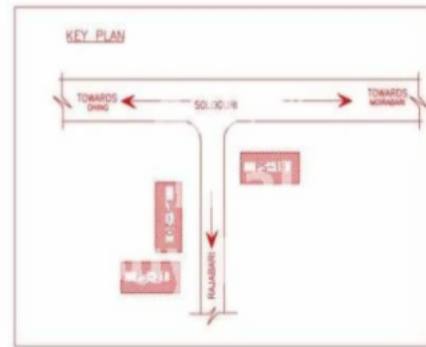

Key MAP View