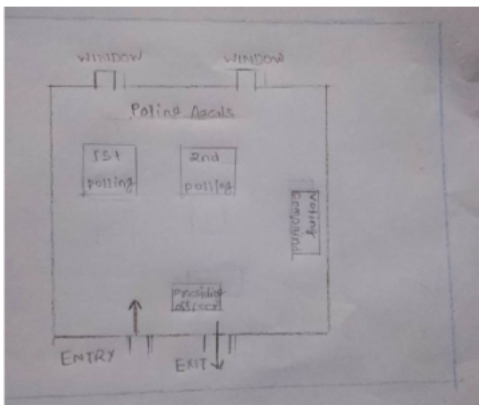

নিৰ্বাচক পঞ্জীয়ন বিষয়াৰ স্বাক্ষৰ

Nazri Naksha

Google Map View

Polling Station Building Front View

ভোটগ্ৰহন কেন্দ্ৰৰ সন্মুখৰ দৃশ্য

Cad View

Key MAP View

1 নাম : হাচেনা বান স্বামীৰ নাম: আব্দুল কৰিম ঘৰ নং : ৬৫ বয়স : 80 লিঙ্গ : মহিলা	DLQ8237261 ফটো উপলব্ধ	2 নাম : মুকচিদুল বহমান পিতাৰ নাম: আব্দুল কৰিম ঘৰ নং : ৬৫ বয়স : 34 লিঙ্গ : পুৰুষ	DLQ0004431 ফটো উপলব্ধ	3 নাম : চৌহৰাব আলী পিতাৰ নাম: হজৰত আলী ঘৰ নং : ৬৬ বয়স : 60 লিঙ্গ : পুৰুষ	DLQ0004434 ফটো উপলব্ধ
4 নাম : আচৰব আলী পিতাৰ নাম: হৰজত আলী ঘৰ নং : ৬৬ বয়স : 55 লিঙ্গ : পুৰুষ	DLQ0004435 ফটো উপলব্ধ	5 নাম : হুছনাৰা বেগম স্বামীৰ নাম: চৌহৰাব আলী ঘৰ নং : ৬৬ বয়স : 52 লিঙ্গ : মহিলা	DLQ0004436 ফটো উপলব্ধ	6 নাম : মমতা বেগম স্বামীৰ নাম: আচৰব আলী ঘৰ নং : ৬৬ বয়স : 49 লিঙ্গ : মহিলা	DLQ0004437 ফটো উপলব্ধ
7 নাম : আব্বাচ আলী পিতাৰ নাম: হৰজত আলী ঘৰ নং : ৬৬ বয়স : 40 লিঙ্গ : পুৰুষ	DLQ0004438 ফটো উপলব্ধ	8 নাম : মাইফুল খাতুন স্বামীৰ নাম: আব্বাছ আলী ঘৰ নং : ৬৬ বয়স : 33 লিঙ্গ : মহিলা	DLQ0004439 ফটো উপলব্ধ	9 নাম : আশাদুল হক পিতাৰ নাম: ছৌহৰাব আলী ঘৰ নং : ৬৬ বয়স : 33 লিঙ্গ : পুৰুষ	DLQ0004440 ফটো উপলব্ধ
10 নাম : জিয়াবুল হক পিতাৰ নাম: ছৌহৰাব আলী ঘৰ নং : ৬৬ বয়স : 30 লিঙ্গ : পুৰুষ	DLQ1494924 ফটো উপলব্ধ	11 নাম : বেৰিকবুৰ হক পিতাৰ নাম: ছৌহৰাব আলী ঘৰ নং : ৬৬ বয়স : 29 লিঙ্গ : পুৰুষ	DLQ0402149 ফটো উপলব্ধ	12 নাম : ফাইজুন নেহাৰ স্বামীৰ নাম: আশ্বাদুল হক ঘৰ নং : 66 বয়স : 25 লিঙ্গ : মহিলা	DLQ1269513 ফটো উপলব্ধ
13 নাম : বিয়াজুল হক পিতাৰ নাম: ছৌহৰাব আলী ঘৰ নং : 66 বয়স : 24 লিঙ্গ : পুৰুষ	DLQ1558907 ফটো উপলব্ধ	14 নাম : আব্দুল খালেক পিতাৰ নাম: ছৌহৰ আলী ঘৰ নং : ৬৭ বয়স : 65 লিঙ্গ : পুৰুষ	DLQ0004441 ফটো উপলব্ধ	15 নাম : ফাতেমা খাতুন স্বামীৰ নাম: আব্দুল খালেক ঘৰ নং : ৬৭ বয়স : 58 লিঙ্গ : মহিলা	DLQ0004442 ফটো উপলব্ধ
16 নাম : বৰুচানা খাতুন স্বামীৰ নাম: মহিবোলাহ , ঘৰ নং : ৬৭ বয়স : 32 লিঙ্গ : মহিলা	DLQ0149401 ফটো উপলব্ধ	# 17 নাম : মহিবোলাহ পিতাৰ নাম: আব্দুল খালেক ঘৰ নং : ৬৭ বয়স : 28 লিঙ্গ : পুৰুষ	DLQ0163766 ফটো উপলব্ধ	18 নাম : শ্বৰিফুল ইছলাম পিতাৰ নাম: আব্দুল খালেক ঘৰ নং : 67 বয়স : 22 লিঙ্গ : পুৰুষ	YXH0044339 ফটো উপলব্ধ
19 নাম : খুদেজা খাতুন স্বামীৰ নাম: আব্দুল মতিন ঘৰ নং : ৬৮ বয়স : 58 লিঙ্গ : মহিলা	DLQ0004444 ফটো উপলব্ধ	20 নাম : আজিজুল ইচলাম পিতাৰ নাম: আব্দুল মতিন ঘৰ নং : ৬৮ বয়স : 39 লিঙ্গ : পুৰুষ	DLQ0004445 ফটো উপলব্ধ	21 নাম : নাজিৰ হুছেইন পিতাৰ নাম: আব্দুল মতিন ঘৰ নং : ৬৮ বয়স : 32 লিঙ্গ : পুৰুষ	DLQ0113985 ফটো উপলব্ধ
22 নাম : চুলতানা বেগম স্বামীৰ নাম: আজিজুল ইছলাম ঘৰ নং : ৬৮ বয়স : 31 লিঙ্গ : মহিলা	DLQ0114017 ফটো উপলব্ধ	23 নাম : আমিৰ হুছেইন পিতাৰ নাম: আব্দুল মতিন ঘৰ নং : ৬৮ বয়স : 28 লিঙ্গ : পুৰুষ	DLQ0114397 ফটো উপলব্ধ	24 নাম : বেছমিনা খাতুন স্বামীৰ নাম: আমিৰ হুছেইন ঘৰ নং : ৬৮ বয়স : 28 লিঙ্গ : মহিলা	DLQ0445726 ফটো উপলব্ধ
25 নাম : এমৰান হুছেইন পিতাৰ নাম: আব্দুল মতিন ঘৰ নং : ৬৮ বয়স : 26 লিঙ্গ : পুৰুষ	DLQ0509380 ফটো উপলব্ধ	26 নাম : বেজিনা খাতুন স্বামীৰ নাম: এমৰান হুছেইন ঘৰ নং : 68 বয়স : 21 লিঙ্গ : মহিলা	DLQ1558949 ফটো উপলব্ধ	27 নাম : গুলজাৰ হুছেইন পিতাৰ নাম: আব্দুল মতিন ঘৰ নং : 68 বয়স : 20 লিঙ্গ : পুৰুষ	YXH0066134 ফটো উপলব্ধ
28 নাম : বাবিয়া খাতুন স্বামীৰ নাম: আকবৰ আলী ঘৰ নং : ৬৯ বয়স : 75 লিঙ্গ : মহিলা	DLQ0004448 ফটো উপলব্ধ	29 নাম : আগজৰ আলী পিতাৰ নাম: মনোৰ উদ্দিন ঘৰ নং : ৬৯ বয়স : 70 লিঙ্গ : পুৰুষ	DLQ0004449 ফটো উপলব্ধ	D 30 নাম : আছিয়া বেগম স্বামীৰ নাম: আকবৰ আলী ঘৰ নং : ৬৯ বয়স : 65 লিঙ্গ : মহিলা	DLQ8237443 ফটো উপলব্ধ