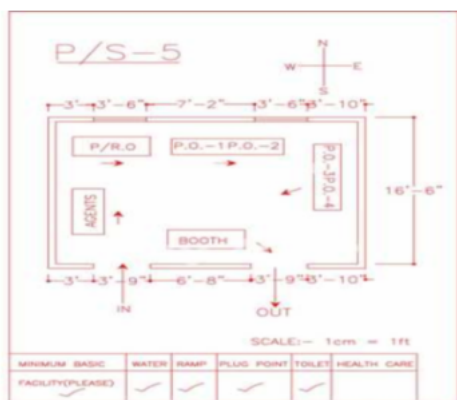

নিৰ্বাচক পঞ্জীয়ন বিষয়াৰ স্বাক্ষৰ

Nazri Naksha

Google Map View

Polling Station Building Front View

ভোটগ্ৰহন কেন্দ্ৰৰ সন্মুখৰ দৃশ্য

Cad View

Key MAP View

1 নাম : মীৰা দেবী স্বামীৰ নাম: মহেশ সাহ ঘৰ নং : 1 বয়স : 44 লিঙ্গ : মহিলা	DLQ0002119 ফটো উপলব্ধ	2 নাম : দীনেশ সাহ পিতাৰ নাম: বাম একোবাল সাহ ঘৰ নং : 1 বয়স : 43 লিঙ্গ : পুৰুষ	DLQ0002120 ফটো উপলব্ধ	3 নাম : উমেশ সাহ পিতাৰ নাম: বাম একোবাল সাহ ঘৰ নং : 1 বয়স : 38 লিঙ্গ : পুৰুষ	DLQ0002121 ফটো উপলব্ধ
4 নাম : পুনম দেবী স্বামীৰ নাম: দীনেশ সাহ ঘৰ নং : 1 বয়স : 36 লিঙ্গ : মহিলা	DLQ5246800 ফটো উপলব্ধ	5 নাম : অমিত সাহ মাতৃৰ নাম: মীৰা দেবী ঘৰ নং : 1 বয়স : 27 লিঙ্গ : পুৰুষ	DLQ0405142 ফটো উপলব্ধ	6 নাম : সুৰেশ গুপ্তা পিতাৰ নাম: দেবনাৰায়ন গুপ্তা ঘৰ নং : 2 বয়স : 60 লিঙ্গ : পুৰুষ	DLQ5234639 ফটো উপলব্ধ
7 নাম : সঞ্জু গুপ্তা স্বামীৰ নাম: সুৰেশ গুপ্তা ঘৰ নং : 2 বয়স : 50 লিঙ্গ : মহিলা	DLQ0002122 ফটো উপলব্ধ	S 8 নাম : সুমন গুপ্তা পিতাৰ নাম: সুৰেশ গুপ্তা ঘৰ নং : 2 বয়স : 31 লিঙ্গ : মহিলা	DLQ1493227 ফটো উপলব্ধ	9 নাম : সংগীতা গুপ্তা পিতাৰ নাম: সুৰেশ গুপ্তা ঘৰ নং : 2 বয়স : 31 লিঙ্গ : মহিলা	DLQ0147058 ফটো উপলব্ধ
10 নাম : ভাগনাৰায়ণ সাহ পিতাৰ নাম: সীতাৰাম সাহ ঘৰ নং : 3 বয়স : 68 লিঙ্গ : পুৰুষ	DLQ0002124 ফটো উপলব্ধ	11 নাম : অনিতা দেবী স্বামীৰ নাম: ভাগনাৰায়ন সাহ ঘৰ নং : 3 বয়স : 60 লিঙ্গ : মহিলা	DLQ0002125 ফটো উপলব্ধ	12 নাম : বাজনাৰায়ন সাহ পিতাৰ নাম: সীতাৰাম সাহ ঘৰ নং : 3 বয়স : 60 লিঙ্গ : পুৰুষ	DLQ0002126 ফটো উপলব্ধ
13 নাম : মঞ্জু দেবী স্বামীৰ নাম: বাজনাৰায়ন সাহ ঘৰ নং : 3 বয়স : 56 লিঙ্গ : মহিলা	DLQ0002127 ফটো উপলব্ধ	14 নাম : বৃপ নাৰায়ণ সাহ পিতাৰ নাম: মৃত সীতাৰাম সাহ ঘৰ নং : 3 বয়স : 52 লিঙ্গ : পুৰুষ	DLQ0002128 ফটো উপলব্ধ	15 নাম : নিতু দেবী স্বামীৰ নাম: বৃপনাৰায়ন সাহ ঘৰ নং : 3 বয়স : 45 লিঙ্গ : মহিলা	DLQ0002129 ফটো উপলব্ধ
S 16 নাম : সীমা সাহ পিতাৰ নাম: ভাগনাৰায়ন সাহ ঘৰ নং : 3 বয়স : 40 লিঙ্গ : মহিলা	DLQ0002130 ফটো উপলব্ধ	S 17 নাম : কাঞ্চন সাহ পিতাৰ নাম: ভাগনাৰায়ন সাহ ঘৰ নং : 3 বয়স : 38 লিঙ্গ : মহিলা	DLQ0002131 ফটো উপলব্ধ	18 নাম : ৰমেশ চাহ পিতাৰ নাম: ভাগ্য নাৰায়ন ঘৰ নং : 3 বয়স : 36 লিঙ্গ : পুৰুষ	DLQ0002132 ফটো উপলব্ধ
19 নাম : বিটু সাহ পিতাৰ নাম: ভাগ্য নাৰায়ন সাহ ঘৰ নং : 3 বয়স : 35 লিঙ্গ : পুৰুষ	DLQ0002133 ফটো উপলব্ধ	S 20 নাম : নিলম সাহ পিতাৰ নাম: ৰাজ নাৰায়ন সাহ ঘৰ নং : 3 বয়স : 33 লিঙ্গ : মহিলা	DLQ5246628 ফটো উপলব্ধ	21 নাম : প্ৰকাশ সাহ পিতাৰ নাম: ৰাজ নাৰায়ন সাহ ঘৰ নং : 3 বয়স : 29 লিঙ্গ : পুৰুষ	DLQ0155366 ফটো উপলব্ধ
22 নাম : দ্বীপ শিখা সাহ পিতাৰ নাম: বৃপ নাৰায়ন সাহ ঘৰ নং : 3 বয়স : 23 লিঙ্গ : মহিলা	DLQ0510685 ফটো উপলব্ধ	23 নাম : ভাৰতী সাহ পিতাৰ নাম: বৃপ নাৰায়ন সাহ ঘৰ নং : 3 বয়স : 22 লিঙ্গ : মহিলা	DLQ0392464 ফটো উপলব্ধ	24 নাম : বাম বাবু গুপ্তা পিতাৰ নাম: ৰীধেশ্যাম সাহ ঘৰ নং : 5 বয়স : 59 লিঙ্গ : পুৰুষ	DLQ0002134 ফটো উপলব্ধ
25 নাম : সাবিত্ৰী গুপ্তা স্বামীৰ নাম: বাম বাবু সাহ ঘৰ নং : 5 বয়স : 53 লিঙ্গ : মহিলা	DLQ0002135 ফটো উপলব্ধ	S 26 নাম : আকবৰ আনচাৰী পিতাৰ নাম: ইছৰাইল আনচাৰী ঘৰ নং : 5 বয়স : 40 লিঙ্গ : পুৰুষ	DLQ0002136 ফটো উপলব্ধ	27 নাম : অমিত কুমাৰ সাহ পিতাৰ নাম: বাম বাবু সাহ ঘৰ নং : 5 বয়স : 38 লিঙ্গ : পুৰুষ	DLQ0002137 ফটো উপলব্ধ
# 28 নাম : ছান্দাম আনচাৰী পিতাৰ নাম: ৰহমত তুল্লা আনচাৰী ঘৰ নং : 60ক বয়স : 33 লিঙ্গ : পুৰুষ	DLQ0002138 ফটো উপলব্ধ	29 নাম : প্ৰিয়াংকা গুপ্তা পিতাৰ নাম: বামবাবু গুপ্তা ঘৰ নং : 5 বয়স : 32 লিঙ্গ : মহিলা	DLQ0103358 ফটো উপলব্ধ	30 নাম : প্ৰিয়া গুপ্তা পিতাৰ নাম: বাম বাবু গুপ্তা ঘৰ নং : 5 বয়স : 29 লিঙ্গ : মহিলা	DLQ0103606 ফটো উপলব্ধ