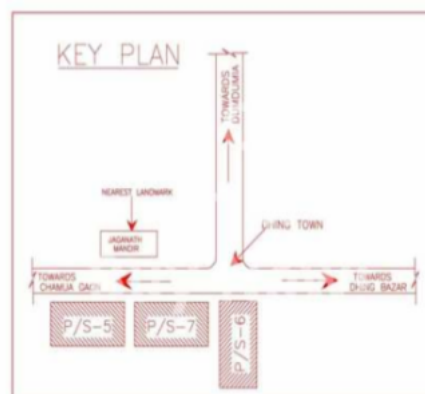

নিৰ্বাচক পঞ্জীয়ন বিষয়াৰ স্বাক্ষৰ

Nazri Naksha

Google Map View

Polling Station Building Front View

ভোটগ্ৰহন কেন্দ্ৰৰ সন্মুখৰ দৃশ্য

Cad View

Key MAP View

1 নাম : মীৰা দেবী স্বামীৰ নাম: মহেশ সাহ ঘৰ নং : 1 বয়স : 44 লিঙ্গ : মহিলা	DLQ0002119 ফটো উপলব্ধ	2 নাম : দীনেশ সাহ পিতাৰ নাম: বাম একোবাল সাহ ঘৰ নং : 1 বয়স : 43 লিঙ্গ : পুৰুষ	DLQ0002120 ফটো উপলব্ধ	3 নাম : উমেশ সাহ পিতাৰ নাম: বাম একোবাল সাহ ঘৰ নং : 1 বয়স : 38 লিঙ্গ : পুৰুষ	DLQ0002121 ফটো উপলব্ধ
4 নাম : পুনম দেবী স্বামীৰ নাম: দীনেশ সাহ ঘৰ নং : 1 বয়স : 36 লিঙ্গ : মহিলা	DLQ5246800 ফটো উপলব্ধ	5 নাম : অমিত সাহ মাতৃৰ নাম: মীৰা দেবী ঘৰ নং : 1 বয়স : 27 লিঙ্গ : পুৰুষ	DLQ0405142 ফটো উপলব্ধ	6 নাম : সুৰেশ গুপ্তা পিতাৰ নাম: দেবনাৰায়ন গুপ্তা ঘৰ নং : 2 বয়স : 60 লিঙ্গ : পুৰুষ	DLQ5234639 ফটো উপলব্ধ
7 নাম : সঞ্জু গুপ্তা স্বামীৰ নাম: সুৰেশ গুপ্তা ঘৰ নং : 2 বয়স : 50 লিঙ্গ : মহিলা	DLQ0002122 ফটো উপলব্ধ	S 8 নাম : সুমন গুপ্তা পিতাৰ নাম: সুৰেশ গুপ্তা ঘৰ নং : 2 বয়স : 31 লিঙ্গ : মহিলা	DLQ1493227 ফটো উপলব্ধ	9 নাম : সংগীতা গুপ্তা পিতাৰ নাম: সুৰেশ গুপ্তা ঘৰ নং : 2 বয়স : 31 লিঙ্গ : মহিলা	DLQ0147058 ফটো উপলব্ধ
10 নাম : ভাগনাৰায়ণ সাহ পিতাৰ নাম: সীতাৰাম সাহ ঘৰ নং : 3 বয়স : 68 লিঙ্গ : পুৰুষ	DLQ0002124 ফটো উপলব্ধ	11 নাম : অনিতা দেবী স্বামীৰ নাম: ভাগনাৰায়ন সাহ ঘৰ নং : 3 বয়স : 60 লিঙ্গ : মহিলা	DLQ0002125 ফটো উপলব্ধ	12 নাম : বাজনাৰায়ন সাহ পিতাৰ নাম: সীতাৰাম সাহ ঘৰ নং : 3 বয়স : 60 লিঙ্গ : পুৰুষ	DLQ0002126 ফটো উপলব্ধ
13 নাম : মঞ্জু দেবী স্বামীৰ নাম: বাজনাৰায়ন সাহ ঘৰ নং : 3 বয়স : 56 লিঙ্গ : মহিলা	DLQ0002127 ফটো উপলব্ধ	14 নাম : বৃপ নাৰায়ণ সাহ পিতাৰ নাম: মৃত সীতাৰাম সাহ ঘৰ নং : 3 বয়স : 52 লিঙ্গ : পুৰুষ	DLQ0002128 ফটো উপলব্ধ	15 নাম : নিতু দেবী স্বামীৰ নাম: বৃপনাৰায়ন সাহ ঘৰ নং : 3 বয়স : 45 লিঙ্গ : মহিলা	DLQ0002129 ফটো উপলব্ধ
S 16 নাম : সীমা সাহ পিতাৰ নাম: ভাগনাৰায়ন সাহ ঘৰ নং : 3 বয়স : 40 লিঙ্গ : মহিলা	DLQ0002130 ফটো উপলব্ধ	S 17 নাম : কাঞ্চন সাহ পিতাৰ নাম: ভাগনাৰায়ন সাহ ঘৰ নং : 3 বয়স : 38 লিঙ্গ : মহিলা	DLQ0002131 ফটো উপলব্ধ	18 নাম : ৰমেশ চাহ পিতাৰ নাম: ভাগ্য নাৰায়ন ঘৰ নং : 3 বয়স : 36 লিঙ্গ : পুৰুষ	DLQ0002132 ফটো উপলব্ধ
19 নাম : বিটু সাহ পিতাৰ নাম: ভাগ্য নাৰায়ন সাহ ঘৰ নং : 3 বয়স : 35 লিঙ্গ : পুৰুষ	DLQ0002133 ফটো উপলব্ধ	S 20 নাম : নিলম সাহ পিতাৰ নাম: ৰাজ নাৰায়ন সাহ ঘৰ নং : 3 বয়স : 33 লিঙ্গ : মহিলা	DLQ5246628 ফটো উপলব্ধ	21 নাম : প্ৰকাশ সাহ পিতাৰ নাম: ৰাজ নাৰায়ন সাহ ঘৰ নং : 3 বয়স : 29 লিঙ্গ : পুৰুষ	DLQ0155366 ফটো উপলব্ধ
22 নাম : দ্বীপ শিখা সাহ পিতাৰ নাম: বৃপ নাৰায়ন সাহ ঘৰ নং : 3 বয়স : 23 লিঙ্গ : মহিলা	DLQ0510685 ফটো উপলব্ধ	23 নাম : ভাৰতী সাহ পিতাৰ নাম: বৃপ নাৰায়ন সাহ ঘৰ নং : 3 বয়স : 22 লিঙ্গ : মহিলা	DLQ0392464 ফটো উপলব্ধ	24 নাম : বাম বাবু গুপ্তা পিতাৰ নাম: ৰীধেশ্যাম সাহ ঘৰ নং : 5 বয়স : 59 লিঙ্গ : পুৰুষ	DLQ0002134 ফটো উপলব্ধ
25 নাম : সাবিত্ৰী গুপ্তা স্বামীৰ নাম: বাম বাবু সাহ ঘৰ নং : 5 বয়স : 53 লিঙ্গ : মহিলা	DLQ0002135 ফটো উপলব্ধ	S 26 নাম : আকবৰ আনচাৰী পিতাৰ নাম: ইছৰাইল আনচাৰী ঘৰ নং : 5 বয়স : 40 লিঙ্গ : পুৰুষ	DLQ0002136 ফটো উপলব্ধ	27 নাম : অমিত কুমাৰ সাহ পিতাৰ নাম: বাম বাবু সাহ ঘৰ নং : 5 বয়স : 38 লিঙ্গ : পুৰুষ	DLQ0002137 ফটো উপলব্ধ
# 28 নাম : ছান্দাম আনচাৰী পিতাৰ নাম: ৰহমত তুল্লা আনচাৰী ঘৰ নং : 60ক বয়স : 33 লিঙ্গ : পুৰুষ	DLQ0002138 ফটো উপলব্ধ	29 নাম : প্ৰিয়াংকা গুপ্তা পিতাৰ নাম: বামবাবু গুপ্তা ঘৰ নং : 5 বয়স : 32 লিঙ্গ : মহিলা	DLQ0103358 ফটো উপলব্ধ	30 নাম : প্ৰিয়া গুপ্তা পিতাৰ নাম: বাম বাবু গুপ্তা ঘৰ নং : 5 বয়স : 29 লিঙ্গ : মহিলা	DLQ0103606 ফটো উপলব্ধ