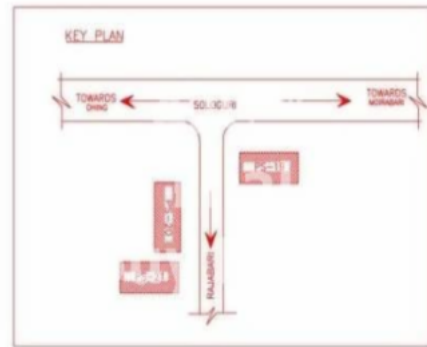

Key MAP View