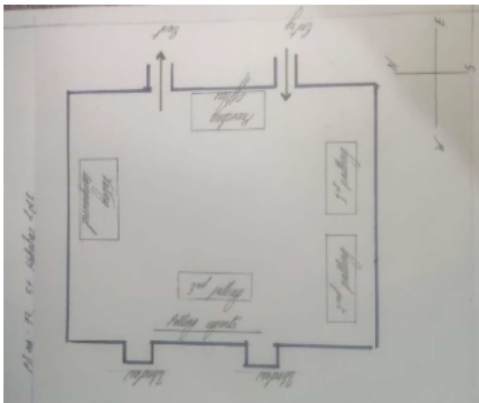

নিৰ্বাচক পঞ্জীয়ন বিষয়াৰ স্বাক্ষৰ

Nazri Naksha

Google Map View

Polling Station Building Front View

ভোটগ্ৰহন কেন্দ্ৰৰ সন্মুখৰ দৃশ্য

Cad View

Key MAP View

1 নাম : ভগবন্তি গৌড় পিতাৰ নাম: কোবৰ সিং গৌড় ঘৰ নং : ২০৩ বয়স : 78 লিঙ্গ : মহিলা	DLQ0002612 ফটো উপলব্ধ	2 নাম : সুমিত্ৰা গৌড় পিতাৰ নাম: কোবৰ সিং গৌড় ঘৰ নং : ২০৩ বয়স : 63 লিঙ্গ : মহিলা	DLQ0002614 ফটো উপলব্ধ	3 নাম : কুন্তি গৌড় স্বামীৰ নাম: পঞ্চু গৌড় ঘৰ নং : ২০৩ বয়স : 63 লিঙ্গ : মহিলা	DLQ0002613 ফটো উপলব্ধ
4 নাম : কুন্তি গৌড় পিতাৰ নাম: কোবৰ সিং গৌড় ঘৰ নং : ২০৩ বয়স : 53 লিঙ্গ : মহিলা	DLQ0002615 ফটো উপলব্ধ	5 নাম : ৰেনু গৌড় পিতাৰ নাম: পঞ্চু গৌড় ঘৰ নং : ২০৩ বয়স : 50 লিঙ্গ : মহিলা	DLQ0002616 ফটো উপলব্ধ	6 নাম : চুকছেন গৌড় পিতাৰ নাম: মাংৰো গৌড় ঘৰ নং : 203ক বয়স : 37 লিঙ্গ : পুৰুষ	YXH0014258 ফটো উপলব্ধ
7 নাম : জানকি গৌড় পিতাৰ নাম: চেতু গৌড় ঘৰ নং : ২০৪ বয়স : 58 লিঙ্গ : মহিলা	DLQ0002620 ফটো উপলব্ধ	8 নাম : টপ সিং গৌড় পিতাৰ নাম: চেতু গৌড় ঘৰ নং : ২০৪ বয়স : 56 লিঙ্গ : পুৰুষ	DLQ5241565 ফটো উপলব্ধ	9 নাম : ধৰম সিং গৌড় পিতাৰ নাম: চেতু গৌড় ঘৰ নং : ২০৪ বয়স : 41 লিঙ্গ : পুৰুষ	DLQ0002621 ফটো উপলব্ধ
10 নাম : চম্পা গৌড় স্বামীৰ নাম: তপসিং গৌড় ঘৰ নং : ২০৪ বয়স : 40 লিঙ্গ : মহিলা	DLQ5246753 ফটো উপলব্ধ	11 নাম : পদমী গৌড় স্বামীৰ নাম: চিকানিয়া গৌড় ঘৰ নং : ২০৪ বয়স : 39 লিঙ্গ : মহিলা	DLQ0002622 ফটো উপলব্ধ	12 নাম : দিপালী গৌৰ স্বামীৰ নাম: গবীন গৌৰ ঘৰ নং : ২০৪ বয়স : 35 লিঙ্গ : মহিলা	DLQ0002623 ফটো উপলব্ধ
13 নাম : অনীতা গৌড় স্বামীৰ নাম: ধৰমবীৰ গৌড় ঘৰ নং : 204 বয়স : 26 লিঙ্গ : মহিলা	DLQ1289693 ফটো উপলব্ধ	14 নাম : চাগান্তি গৌড় পিতাৰ নাম: মহাৰাজুবা গৌড় ঘৰ নং : ২০৬ বয়স : 68 লিঙ্গ : মহিলা	DLQ0002627 ফটো উপলব্ধ	15 নাম : ফুলমণি গৌড় পিতাৰ নাম: মহাৰাজুবা গৌড় ঘৰ নং : ২০৭ বয়স : 60 লিঙ্গ : মহিলা	DLQ0002629 ফটো উপলব্ধ
16 নাম : পদ্মা গৌড় স্বামীৰ নাম: গোবিন গৌড় ঘৰ নং : ২০৭ বয়স : 46 লিঙ্গ : মহিলা	DLQ0059287 ফটো উপলব্ধ	17 নাম : গবীন গৌড় পিতাৰ নাম: ভৰত গৌড় ঘৰ নং : ২০৮ বয়স : 36 লিঙ্গ : পুৰুষ	DLQ0002630 ফটো উপলব্ধ	18 নাম : বিকি দৰা পিতাৰ নাম: ঘাচিয়া দৰা ঘৰ নং : ২০৯ বয়স : 40 লিঙ্গ : পুৰুষ	DLQ0002631 ফটো উপলব্ধ
19 নাম : মৃগী দৰা স্বামীৰ নাম: বিকি দৰা ঘৰ নং : ২০৯ বয়স : 38 লিঙ্গ : মহিলা	DLQ0002632 ফটো উপলব্ধ	20 নাম : কৃষ্ণ দৰা পিতাৰ নাম: ঘাসীয়া দৰা ঘৰ নং : ২০৯ বয়স : 35 লিঙ্গ : পুৰুষ	DLQ0002633 ফটো উপলব্ধ	21 নাম : জমুনা মুৰা স্বামীৰ নাম: ৰমেশ মুৰা ঘৰ নং : 211 বয়স : 35 লিঙ্গ : মহিলা	DLQ0510339 ফটো উপলব্ধ
22 নাম : ৰমেশ মুৰা পিতাৰ নাম: বিৰা মুৰা ঘৰ নং : ২১১ বয়স : 32 লিঙ্গ : পুৰুষ	DLQ0138420 ফটো উপলব্ধ	23 নাম : মায়ী মুণ্ডা স্বামীৰ নাম: লদ মুৰা ঘৰ নং : 212 বয়স : 51 লিঙ্গ : মহিলা	DLQ0510271 ফটো উপলব্ধ	24 নাম : চামাতু মুণ্ডা পিতাৰ নাম: এতুৰা মুণ্ডা ঘৰ নং : ২১২ বয়স : 45 লিঙ্গ : পুৰুষ	DLQ0002635 ফটো উপলব্ধ
25 নাম : ৰিতা মুণ্ডা স্বামীৰ নাম: বাবলু মুণ্ডা ঘৰ নং : ২১২ বয়স : 38 লিঙ্গ : মহিলা	DLQ0002638 ফটো উপলব্ধ	26 নাম : লদ মুৰা পিতাৰ নাম: এতুৰা মুৰা ঘৰ নং : ২১২ বয়স : 30 লিঙ্গ : পুৰুষ	DLQ0139147 ফটো উপলব্ধ	27 নাম : কনে মুঢ়া পিতাৰ নাম: চামাতু মুণ্ডা ঘৰ নং : 212 বয়স : 24 লিঙ্গ : পুৰুষ	YXH0103341 ফটো উপলব্ধ
28 নাম : ফাগোন্নি কল স্বামীৰ নাম: বাবুৰাম কল ঘৰ নং : ২১৩ বয়স : 70 লিঙ্গ : মহিলা	DLQ0002639 ফটো উপলব্ধ	29 নাম : গজেন কল পিতাৰ নাম: বাবুৰাম কল ঘৰ নং : ২১৩ বয়স : 45 লিঙ্গ : পুৰুষ	DLQ0002640 ফটো উপলব্ধ	30 নাম : লখী গৌড় পিতাৰ নাম: টিৰা গৌড় ঘৰ নং : ২১৪ বয়স : 52 লিঙ্গ : মহিলা	DLQ0002643 ফটো উপলব্ধ