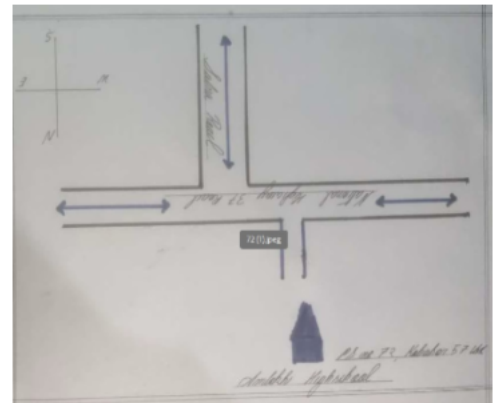

নিৰ্বাচক পঞ্জীয়ন বিষয়াৰ স্বাক্ষৰ

Nazri Naksha

Google Map View

Polling Station Building Front View

ভোটগ্ৰহন কেন্দ্ৰৰ সন্মুখৰ দৃশ্য

Cad View

Key MAP View

1 নাম : ভগবন্তি গৌড় পিতাৰ নাম: কোবৰ সিং গৌড় ঘৰ নং : ২০৩ বয়স : 78 লিঙ্গ : মহিলা	DLQ0002612 ফটো উপলব্ধ	2 নাম : সুমিত্ৰা গৌড় পিতাৰ নাম: কোবৰ সিং গৌড় ঘৰ নং : ২০৩ বয়স : 63 লিঙ্গ : মহিলা	DLQ0002614 ফটো উপলব্ধ	3 নাম : কুন্তি গৌড় স্বামীৰ নাম: পঞ্চু গৌড় ঘৰ নং : ২০৩ বয়স : 63 লিঙ্গ : মহিলা	DLQ0002613 ফটো উপলব্ধ
4 নাম : কুন্তি গৌড় পিতাৰ নাম: কোবৰ সিং গৌড় ঘৰ নং : ২০৩ বয়স : 53 লিঙ্গ : মহিলা	DLQ0002615 ফটো উপলব্ধ	5 নাম : ৰেনু গৌড় পিতাৰ নাম: পঞ্চু গৌড় ঘৰ নং : ২০৩ বয়স : 50 লিঙ্গ : মহিলা	DLQ0002616 ফটো উপলব্ধ	6 নাম : চুকছেন গৌড় পিতাৰ নাম: মাংৰো গৌড় ঘৰ নং : 203ক বয়স : 37 লিঙ্গ : পুৰুষ	YXH0014258 ফটো উপলব্ধ
7 নাম : জানকি গৌড় পিতাৰ নাম: চেতু গৌড় ঘৰ নং : ২০৪ বয়স : 58 লিঙ্গ : মহিলা	DLQ0002620 ফটো উপলব্ধ	8 নাম : টপ সিং গৌড় পিতাৰ নাম: চেতু গৌড় ঘৰ নং : ২০৪ বয়স : 56 লিঙ্গ : পুৰুষ	DLQ5241565 ফটো উপলব্ধ	9 নাম : ধৰম সিং গৌড় পিতাৰ নাম: চেতু গৌড় ঘৰ নং : ২০৪ বয়স : 41 লিঙ্গ : পুৰুষ	DLQ0002621 ফটো উপলব্ধ
10 নাম : চম্পা গৌড় স্বামীৰ নাম: তপসিং গৌড় ঘৰ নং : ২০৪ বয়স : 40 লিঙ্গ : মহিলা	DLQ5246753 ফটো উপলব্ধ	11 নাম : পদমী গৌড় স্বামীৰ নাম: চিকানিয়া গৌড় ঘৰ নং : ২০৪ বয়স : 39 লিঙ্গ : মহিলা	DLQ0002622 ফটো উপলব্ধ	12 নাম : দিপালী গৌৰ স্বামীৰ নাম: গবীন গৌৰ ঘৰ নং : ২০৪ বয়স : 35 লিঙ্গ : মহিলা	DLQ0002623 ফটো উপলব্ধ
13 নাম : অনীতা গৌড় স্বামীৰ নাম: ধৰমবীৰ গৌড় ঘৰ নং : 204 বয়স : 26 লিঙ্গ : মহিলা	DLQ1289693 ফটো উপলব্ধ	14 নাম : চাগান্তি গৌড় পিতাৰ নাম: মহাৰাজুবা গৌড় ঘৰ নং : ২০৬ বয়স : 68 লিঙ্গ : মহিলা	DLQ0002627 ফটো উপলব্ধ	15 নাম : ফুলমণি গৌড় পিতাৰ নাম: মহাৰাজুবা গৌড় ঘৰ নং : ২০৭ বয়স : 60 লিঙ্গ : মহিলা	DLQ0002629 ফটো উপলব্ধ
16 নাম : পদ্মা গৌড় স্বামীৰ নাম: গোবিন গৌড় ঘৰ নং : ২০৭ বয়স : 46 লিঙ্গ : মহিলা	DLQ0059287 ফটো উপলব্ধ	17 নাম : গবীন গৌড় পিতাৰ নাম: ভৰত গৌড় ঘৰ নং : ২০৮ বয়স : 36 লিঙ্গ : পুৰুষ	DLQ0002630 ফটো উপলব্ধ	18 নাম : বিকি দৰা পিতাৰ নাম: ঘাচিয়া দৰা ঘৰ নং : ২০৯ বয়স : 40 লিঙ্গ : পুৰুষ	DLQ0002631 ফটো উপলব্ধ
19 নাম : মৃগী দৰা স্বামীৰ নাম: বিকি দৰা ঘৰ নং : ২০৯ বয়স : 38 লিঙ্গ : মহিলা	DLQ0002632 ফটো উপলব্ধ	20 নাম : কৃষ্ণ দৰা পিতাৰ নাম: ঘাসীয়া দৰা ঘৰ নং : ২০৯ বয়স : 35 লিঙ্গ : পুৰুষ	DLQ0002633 ফটো উপলব্ধ	21 নাম : জমুনা মুৰা স্বামীৰ নাম: ৰমেশ মুৰা ঘৰ নং : 211 বয়স : 35 লিঙ্গ : মহিলা	DLQ0510339 ফটো উপলব্ধ
22 নাম : ৰমেশ মুৰা পিতাৰ নাম: বিৰা মুৰা ঘৰ নং : ২১১ বয়স : 32 লিঙ্গ : পুৰুষ	DLQ0138420 ফটো উপলব্ধ	23 নাম : মায়ী মুণ্ডা স্বামীৰ নাম: লদ মুৰা ঘৰ নং : 212 বয়স : 51 লিঙ্গ : মহিলা	DLQ0510271 ফটো উপলব্ধ	24 নাম : চামাতু মুণ্ডা পিতাৰ নাম: এতুৰা মুণ্ডা ঘৰ নং : ২১২ বয়স : 45 লিঙ্গ : পুৰুষ	DLQ0002635 ফটো উপলব্ধ
25 নাম : ৰিতা মুণ্ডা স্বামীৰ নাম: বাবলু মুণ্ডা ঘৰ নং : ২১২ বয়স : 38 লিঙ্গ : মহিলা	DLQ0002638 ফটো উপলব্ধ	26 নাম : লদ মুৰা পিতাৰ নাম: এতুৰা মুৰা ঘৰ নং : ২১২ বয়স : 30 লিঙ্গ : পুৰুষ	DLQ0139147 ফটো উপলব্ধ	27 নাম : কনে মুঢ়া পিতাৰ নাম: চামাতু মুণ্ডা ঘৰ নং : 212 বয়স : 24 লিঙ্গ : পুৰুষ	YXH0103341 ফটো উপলব্ধ
28 নাম : ফাগোন্নি কল স্বামীৰ নাম: বাবুৰাম কল ঘৰ নং : ২১৩ বয়স : 70 লিঙ্গ : মহিলা	DLQ0002639 ফটো উপলব্ধ	29 নাম : গজেন কল পিতাৰ নাম: বাবুৰাম কল ঘৰ নং : ২১৩ বয়স : 45 লিঙ্গ : পুৰুষ	DLQ0002640 ফটো উপলব্ধ	30 নাম : লখী গৌড় পিতাৰ নাম: টিৰা গৌড় ঘৰ নং : ২১৪ বয়স : 52 লিঙ্গ : মহিলা	DLQ0002643 ফটো উপলব্ধ