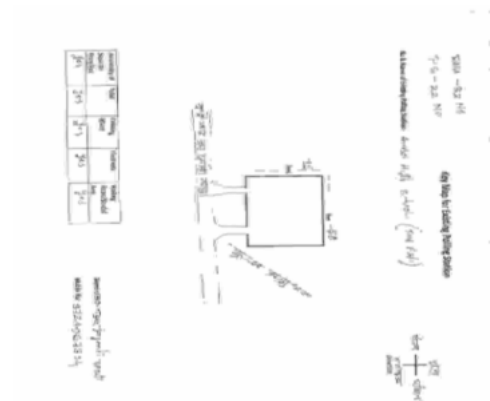

নিৰ্বাচক পঞ্জীয়ন বিষয়াৰ স্বাক্ষৰ

Nazri Naksha

Google Map View

Polling Station Building Front View

ভোটগ্ৰহন কেন্দ্ৰৰ সন্মুখৰ দৃশ্য

Cad View

Key MAP View

1 নাম : ইছমাইল আলী পিতাৰ নাম : হাছেন আলী ঘৰ নং : 1 বয়স : 67 লিঙ্গ : পুৰুষ	DLQ1134561 ফটো উপলব্ধ	2 নাম : আনোৱাৰা খাতুন স্বামীৰ নাম : ইছমাইল আলী ঘৰ নং : 1 বয়স : 59 লিঙ্গ : মহিলা	DLQ0006592 ফটো উপলব্ধ	3 নাম : ইমৰান হুছেইন পিতাৰ নাম : ইছমাইল আলী ঘৰ নং : 1 বয়স : 38 লিঙ্গ : পুৰুষ	DLQ0006593 ফটো উপলব্ধ
4 নাম : ইনামুল হক পিতাৰ নাম : ইছমাইল আলী ঘৰ নং : 1 বয়স : 36 লিঙ্গ : পুৰুষ	DLQ0006594 ফটো উপলব্ধ	5 নাম : নুৰন নেহাৰ স্বামীৰ নাম : ইমৰান হুছেইন ঘৰ নং : 1 বয়স : 36 লিঙ্গ : মহিলা	DLQ1144112 ফটো উপলব্ধ	6 নাম : ফাইজুল হক পিতাৰ নাম : ইছমাইল আলী ঘৰ নং : 1 বয়স : 32 লিঙ্গ : পুৰুষ	DLQ0006595 ফটো উপলব্ধ
7 নাম : আফৰুজা খাতুন স্বামীৰ নাম : ইনামুল হক ঘৰ নং : 1 বয়স : 30 লিঙ্গ : মহিলা	DLQ0000786 ফটো উপলব্ধ	8 নাম : নাজিমা খাতুন স্বামীৰ নাম : ফাইজুল হক ঘৰ নং : 1 বয়স : 30 লিঙ্গ : মহিলা	DLQ0241398 ফটো উপলব্ধ	9 নাম : আহছানুল হক পিতাৰ নাম : ইছমাইল আলী ঘৰ নং : 1 বয়স : 28 লিঙ্গ : পুৰুষ	DLQ0396655 ফটো উপলব্ধ
10 নাম : এমপিদা খাতুন স্বামীৰ নাম : মহিবুৰ ইছলাম ঘৰ নং : 1 বয়স : 28 লিঙ্গ : মহিলা	BMX0315382 ফটো উপলব্ধ	11 নাম : আছিকুল হক পিতাৰ নাম : ইছমাইল আলী ঘৰ নং : 1 বয়স : 22 লিঙ্গ : পুৰুষ	DLQ0531400 ফটো উপলব্ধ	12 নাম : ছৈয়দ বান স্বামীৰ নাম : আব্দুল বাৰিক ঘৰ নং : 2 বয়স : 77 লিঙ্গ : মহিলা	DLQ0006596 ফটো উপলব্ধ
13 নাম : আবুৰুৱা চিদ্দিক পিতাৰ নাম : আব্দুল বাৰিক ঘৰ নং : 2 বয়স : 54 লিঙ্গ : পুৰুষ	DLQ0006597 ফটো উপলব্ধ	14 নাম : জাহেদা খাতুন স্বামীৰ নাম : আবুৰুৱা চিদ্দিক ঘৰ নং : 2 বয়স : 49 লিঙ্গ : মহিলা	DLQ0006598 ফটো উপলব্ধ	15 নাম : মহিবুৰ ইছলাম পিতাৰ নাম : আবুৰুৱা চিদ্দিক ঘৰ নং : 02 বয়স : 31 লিঙ্গ : পুৰুষ	DLQ0175208 ফটো উপলব্ধ
16 নাম : খাইৰুল ইছলাম পিতাৰ নাম : আবু বক্কৰ ছিদ্দিক ঘৰ নং : 2 বয়স : 25 লিঙ্গ : মহিলা	DLQ1286111 ফটো উপলব্ধ	17 নাম : ছাইদুল ইছলাম পিতাৰ নাম : আবু বক্কৰ ছিদ্দিক ঘৰ নং : 02 বয়স : 21 লিঙ্গ : পুৰুষ	DLQ1563816 ফটো উপলব্ধ	18 নাম : চাদজাদুল ইছলাম পিতাৰ নাম : আবু বক্কৰ ছিদ্দিক ঘৰ নং : 2 বয়স : 19 লিঙ্গ : পুৰুষ	YXH0115063 ফটো উপলব্ধ
19 নাম : সিদ্দিকা বান স্বামীৰ নাম : আব্দুল গফুৰ ঘৰ নং : 0 বয়স : 89 লিঙ্গ : মহিলা	DLQ0006599 ফটো উপলব্ধ	20 নাম : আব্দুল হাই পিতাৰ নাম : আব্দুল গফুৰ ঘৰ নং : 0 বয়স : 58 লিঙ্গ : পুৰুষ	DLQ0006600 ফটো উপলব্ধ	21 নাম : আব্দুল মতালিব পিতাৰ নাম : আব্দুল গফুৰ ঘৰ নং : 0 বয়স : 55 লিঙ্গ : পুৰুষ	DLQ0006601 ফটো উপলব্ধ
22 নাম : আব্দুল মালেক পিতাৰ নাম : আব্দুল গফুৰ ঘৰ নং : 0 বয়স : 53 লিঙ্গ : পুৰুষ	DLQ0006602 ফটো উপলব্ধ	23 নাম : ছাহেবা খাতুন স্বামীৰ নাম : আব্দুল হাই ঘৰ নং : 0 বয়স : 50 লিঙ্গ : মহিলা	DLQ0006603 ফটো উপলব্ধ	24 নাম : মৰ্জিনা খাতুন স্বামীৰ নাম : আব্দুল মতালিব ঘৰ নং : 0 বয়স : 45 লিঙ্গ : মহিলা	DLQ0006604 ফটো উপলব্ধ
25 নাম : বেহেনা খাতুন স্বামীৰ নাম : আব্দুল মালেক ঘৰ নং : 0 বয়স : 44 লিঙ্গ : মহিলা	DLQ0006605 ফটো উপলব্ধ	26 নাম : সিদ্দিক আলী পিতাৰ নাম : আব্দুল গফুৰ ঘৰ নং : 0 বয়স : 44 লিঙ্গ : পুৰুষ	DLQ0006606 ফটো উপলব্ধ	# 27 নাম : ইদ্রিছ আলি পিতাৰ নাম : আব্দুল গফুৰ ঘৰ নং : 0 বয়স : 36 লিঙ্গ : পুৰুষ	DLQ0006607 ফটো উপলব্ধ
28 নাম : উম্মে ছালমা পিতাৰ নাম : ইদ্রিছ আলী ঘৰ নং : 0 বয়স : 33 লিঙ্গ : মহিলা	DLQ1496500 ফটো উপলব্ধ	# 29 নাম : ইনুস আলি পিতাৰ নাম : আব্দুল গফুৰ ঘৰ নং : 0 বয়স : 34 লিঙ্গ : পুৰুষ	DLQ1134721 ফটো উপলব্ধ	30 নাম : নাজবিনা খাতুন স্বামীৰ নাম : ছিদ্দিক আলী ঘৰ নং : 0 বয়স : 30 লিঙ্গ : মহিলা	DLQ1496124 ফটো উপলব্ধ