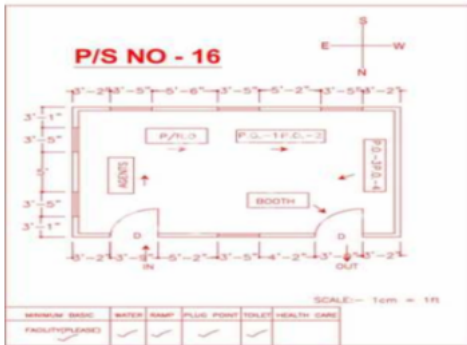

নিৰ্বাচক পঞ্জীয়ন বিষয়াৰ স্বাক্ষৰ

Nazri Naksha

Google Map View

Polling Station Building Front View

ভোটগ্ৰহন কেন্দ্ৰৰ সন্মুখৰ দৃশ্য

Cad View

Key MAP View

1 নাম : আমেনা খাতুন স্বামীৰ নাম: আঃ কাদিৰ ঘৰ নং : 1 বয়স : 59 লিঙ্গ : মহিলা	DLQ0007015 ফটো উপলব্ধ	2 নাম : কাসেম আলী পিতাৰ নাম: আব্দুল কাদিৰ ঘৰ নং : 1 বয়স : 55 লিঙ্গ : পুৰুষ	DLQ0007016 ফটো উপলব্ধ	3 নাম : দুখীয়া বেগম স্বামীৰ নাম: কাসেম আলী ঘৰ নং : 1 বয়স : 50 লিঙ্গ : মহিলা	DLQ0007017 ফটো উপলব্ধ
4 নাম : তুৰাব আলী পিতাৰ নাম: আব্দুল কাদিৰ ঘৰ নং : 1 বয়স : 45 লিঙ্গ : পুৰুষ	DLQ0007018 ফটো উপলব্ধ	5 নাম : হালিমা খাতুন স্বামীৰ নাম: তুৰাব আলী ঘৰ নং : 1 বয়স : 40 লিঙ্গ : মহিলা	DLQ0007019 ফটো উপলব্ধ	6 নাম : মিৰজা আলী পিতাৰ নাম: মৃত আব্দুল কাদিৰ ঘৰ নং : 1 বয়স : 34 লিঙ্গ : পুৰুষ	DLQ0147603 ফটো উপলব্ধ
7 নাম : খাইৰুল ইছলাম পিতাৰ নাম: কাচেম আলী ঘৰ নং : 1 বয়স : 31 লিঙ্গ : পুৰুষ	DLQ0175935 ফটো উপলব্ধ	8 নাম : খালেদা বেগম স্বামীৰ নাম: মিৰজা আলী ঘৰ নং : 1 বয়স : 30 লিঙ্গ : মহিলা	DLQ0147520 ফটো উপলব্ধ	9 নাম : হাছিনা খাতুন স্বামীৰ নাম: খাইৰুল ইছলাম ঘৰ নং : 1 বয়স : 27 লিঙ্গ : মহিলা	DLQ0147330 ফটো উপলব্ধ
10 নাম : ছাইফল ইছলাম পিতাৰ নাম: কাসেম আলী ঘৰ নং : 01 বয়স : 23 লিঙ্গ : পুৰুষ	DLQ0563130 ফটো উপলব্ধ	11 নাম : মাজেদা খাতুন পিতাৰ নাম: কাশেম আলী ঘৰ নং : 1 বয়স : 23 লিঙ্গ : মহিলা	YXH0054262 ফটো উপলব্ধ	12 নাম : ইক্ৰামুল হুছেইন পিতাৰ নাম: তুৰাব আলী ঘৰ নং : 1 বয়স : 20 লিঙ্গ : পুৰুষ	YXH0115725 ফটো উপলব্ধ
13 নাম : যতীন্দ্র চন্দ্র দাস পিতাৰ নাম: ধৰনী চন্দ্র দাস ঘৰ নং : 2 বয়স : 60 লিঙ্গ : পুৰুষ	DLQ0007022 ফটো উপলব্ধ	14 নাম : বিমলা ৰাণী দাস স্বামীৰ নাম: যতীন্দ্র চন্দ্র দাস ঘৰ নং : 2 বয়স : 54 লিঙ্গ : মহিলা	DLQ0007023 ফটো উপলব্ধ	15 নাম : মনিন্দ্র দাস পিতাৰ নাম: ধৰনী দাস ঘৰ নং : 2 বয়স : 38 লিঙ্গ : পুৰুষ	DLQ0007024 ফটো উপলব্ধ
16 নাম : সূৰ্য্য চন্দ্র দাস পিতাৰ নাম: যতীন্দ্র চন্দ্র দাস ঘৰ নং : 2 বয়স : 23 লিঙ্গ : পুৰুষ	YXH0042473 ফটো উপলব্ধ	17 নাম : মনি দাস পিতাৰ নাম: যতীন্দ্র চন্দ্র দাস ঘৰ নং : 2 বয়স : 20 লিঙ্গ : মহিলা	YXH0039669 ফটো উপলব্ধ	18 নাম : উৰ্মিলা ৰাণী দাস স্বামীৰ নাম: অবনী চন্দ্র দাস ঘৰ নং : 3 বয়স : 73 লিঙ্গ : মহিলা	DLQ0007025 ফটো উপলব্ধ
S 19 নাম : হেমেন্দ্র চন্দ্র দাস পিতাৰ নাম: অবনী চন্দ্র দাস ঘৰ নং : 3 বয়স : 44 লিঙ্গ : পুৰুষ	DLQ0007027 ফটো উপলব্ধ	20 নাম : পূৰ্ণিমা দাস স্বামীৰ নাম: ৰবেন্দ্র দাস ঘৰ নং : 3 বয়স : 31 লিঙ্গ : মহিলা	DLQ0263046 ফটো উপলব্ধ	21 নাম : অনিমা ৰাণী বিশ্বাস স্বামীৰ নাম: নাৰায়ন চন্দ্র বিশ্বাস ঘৰ নং : 8 বয়স : 56 লিঙ্গ : মহিলা	DLQ0007028 ফটো উপলব্ধ
22 নাম : বিনয় বিশ্বাস পিতাৰ নাম: নাৰায়ন চন্দ্র বিশ্বাস ঘৰ নং : 8 বয়স : 42 লিঙ্গ : পুৰুষ	DLQ0007029 ফটো উপলব্ধ	23 নাম : তপন বিশ্বাস পিতাৰ নাম: নাৰায়ন চন্দ্র বিশ্বাস ঘৰ নং : 8 বয়স : 39 লিঙ্গ : পুৰুষ	DLQ0007030 ফটো উপলব্ধ	24 নাম : উষাৰাণী বিশ্বাস পিতাৰ নাম: নাৰায়ন বিশ্বাস ঘৰ নং : 8 বয়স : 37 লিঙ্গ : মহিলা	DLQ0433151 ফটো উপলব্ধ
25 নাম : মেনকা বিশ্বাস স্বামীৰ নাম: তপন বিশ্বাস ঘৰ নং : 8 বয়স : 29 লিঙ্গ : মহিলা	DLQ0401133 ফটো উপলব্ধ	26 নাম : চন্দন বিশ্বাস পিতাৰ নাম: নাৰায়ন বিশ্বাস ঘৰ নং : 8 বয়স : 28 লিঙ্গ : পুৰুষ	DLQ0145862 ফটো উপলব্ধ	27 নাম : ৰাখী বিশ্বাস স্বামীৰ নাম: চন্দন বিশ্বাস ঘৰ নং : 8 বয়স : 28 লিঙ্গ : মহিলা	DLQ0144972 ফটো উপলব্ধ
28 নাম : মধুসূধন দেৱনাথ পিতাৰ নাম: অধৰ চন্দ্র দেৱনাথ ঘৰ নং : 5 বয়স : 90 লিঙ্গ : পুৰুষ	DLQ0007031 ফটো উপলব্ধ	29 নাম : অমৃতলাল দেৱনাথ পিতাৰ নাম: মধুসূধন দেৱনাথ ঘৰ নং : 5 বয়স : 65 লিঙ্গ : পুৰুষ	DLQ0007033 ফটো উপলব্ধ	30 নাম : হিৰনবালা দেৱনাথ পিতাৰ নাম: অমৃতলাল দেৱনাথ ঘৰ নং : 5 বয়স : 60 লিঙ্গ : মহিলা	DLQ0007034 ফটো উপলব্ধ