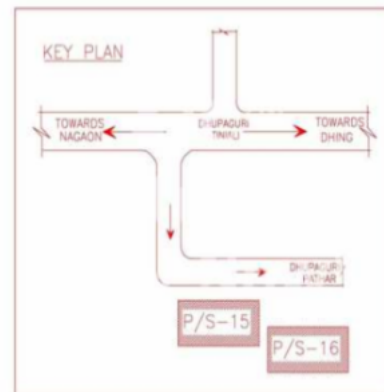

নিৰ্বাচক পঞ্জীয়ন বিষয়াৰ স্বাক্ষৰ

Nazri Naksha

Google Map View

Polling Station Building Front View

ভোটগ্রহন কেন্দ্ৰৰ সন্মুখৰ দৃশ্য

Cad View

Key MAP View

<p>1</p> <p>নাম : ইমাম উদ্দিন পিতাৰ নাম: ৰফিক শেখ ঘৰ নং : 25 বয়স : 25 লিঙ্গ : পুৰুষ</p> <p>DLQ0409631</p> <p>ফটো উপলব্ধ</p>	<p>2</p> <p>নাম : তাফাজুল ইছলাম ভূঞা পিতাৰ নাম: চক্ৰ আলী ঘৰ নং : 26 বয়স : 26 লিঙ্গ : পুৰুষ</p> <p>DLQ0326082</p> <p>ফটো উপলব্ধ</p>	<p>3</p> <p>নাম : হাবিজুল ইছলাম পিতাৰ নাম: মজিবুৰ ৰহমান ঘৰ নং : 17 বয়স : 21 লিঙ্গ : পুৰুষ</p> <p>YXH0076505</p> <p>ফটো উপলব্ধ</p>
<p>4</p> <p>নাম : নশেদ আলী পিতাৰ নাম: আব্দুল বাৰিক ঘৰ নং : 27 বয়স : 20 লিঙ্গ : পুৰুষ</p> <p>YXH0078089</p> <p>ফটো উপলব্ধ</p>	<p>5</p> <p>নাম : নুৰ আলী পিতাৰ নাম: শুকুৰ আলী ঘৰ নং : 50 বয়স : 23 লিঙ্গ : পুৰুষ</p> <p>DLQ0488148</p> <p>ফটো উপলব্ধ</p>	<p>6</p> <p>নাম : হাছিনা খাতুন পিতাৰ নাম: চুলতান আলী ঘৰ নং : 53 বয়স : 19 লিঙ্গ : মহিলা</p> <p>YXH0077156</p> <p>ফটো উপলব্ধ</p>
<p>7</p> <p>নাম : এম্মিৰা পাৰবিন চুলতানা স্বামীৰ নাম: ৰাচিদুল হক ঘৰ নং : 59 বয়স : 20 লিঙ্গ : মহিলা</p> <p>YXH0077099</p> <p>ফটো উপলব্ধ</p>	<p>8</p> <p>নাম : চাদিকুল ইছলাম পিতাৰ নাম: নুৰ ইছলাম ঘৰ নং : 60 বয়স : 19 লিঙ্গ : পুৰুষ</p> <p>YXH0077073</p> <p>ফটো উপলব্ধ</p>	<p>9</p> <p>নাম : আঞ্জুমা খাতুন স্বামীৰ নাম: হাসম উদ্দিন ঘৰ নং : 75 বয়স : 19 লিঙ্গ : মহিলা</p> <p>YXH0086777</p> <p>ফটো উপলব্ধ</p>
<p>10</p> <p>নাম : শূছনাৰা বেগম স্বামীৰ নাম: আলী হুছেইন ঘৰ নং : 107 বয়স : 23 লিঙ্গ : মহিলা</p> <p>YXH0076919</p> <p>ফটো উপলব্ধ</p>	<p>11</p> <p>নাম : নুৰজাহান খাতুন পিতাৰ নাম: নুৰজামীল আলী ঘৰ নং : 111 বয়স : 20 লিঙ্গ : মহিলা</p> <p>YXH0076489</p> <p>ফটো উপলব্ধ</p>	<p>12</p> <p>নাম : এমপিদা খাতুন স্বামীৰ নাম: মুনচুৰ আলী ঘৰ নং : 111 বয়স : 20 লিঙ্গ : মহিলা</p> <p>YXH0076885</p> <p>ফটো উপলব্ধ</p>
<p>13</p> <p>নাম : বুকছানা খাতুন স্বামীৰ নাম: মেৰাজুল ইছলাম ঘৰ নং : 114 বয়স : 21 লিঙ্গ : মহিলা</p> <p>YXH0071985</p> <p>ফটো উপলব্ধ</p>	<p>14</p> <p>নাম : নাজবিনা খাতুন স্বামীৰ নাম: মুনচুৰ আলী ঘৰ নং : 118 বয়স : 22 লিঙ্গ : মহিলা</p> <p>YXH0076901</p> <p>ফটো উপলব্ধ</p>	<p>15</p> <p>নাম : হাইবুল আলী পিতাৰ নাম: সহৰ আলী ঘৰ নং : 119 বয়স : 20 লিঙ্গ : পুৰুষ</p> <p>YXH0076851</p> <p>ফটো উপলব্ধ</p>
<p>16</p> <p>নাম : আব্বাছ আলী পিতাৰ নাম: আব্দুল ৰহিম ঘৰ নং : 121 বয়স : 55 লিঙ্গ : পুৰুষ</p> <p>DLQ1139339</p> <p>ফটো উপলব্ধ</p>	<p>17</p> <p>নাম : চামচুন নেহাৰ স্বামীৰ নাম: আব্বাছ আলী ঘৰ নং : 121 বয়স : 48 লিঙ্গ : মহিলা</p> <p>DLQ1139340</p> <p>ফটো উপলব্ধ</p>	<p>18</p> <p>নাম : মাজেদা খাতুন স্বামীৰ নাম: আক্কাচ আলী ঘৰ নং : 122 বয়স : 54 লিঙ্গ : মহিলা</p> <p>DLQ1139362</p> <p>ফটো উপলব্ধ</p>
<p>19</p> <p>নাম : দুলাল উদ্দিন পিতাৰ নাম: আক্কাছ আলী ঘৰ নং : 122 বয়স : 35 লিঙ্গ : পুৰুষ</p> <p>DLQ1144349</p> <p>ফটো উপলব্ধ</p>	<p>20</p> <p>নাম : ইক্ৰামুল আলী পিতাৰ নাম: আক্কাছ আলী ঘৰ নং : 122 বয়স : 34 লিঙ্গ : পুৰুষ</p> <p>DLQ1144338</p> <p>ফটো উপলব্ধ</p>	<p>21</p> <p>নাম : মৰ্জিনা খাতুন পিতাৰ নাম: ইক্ৰামুল আলী ঘৰ নং : 122 বয়স : 32 লিঙ্গ : মহিলা</p> <p>DLQ1496168</p> <p>ফটো উপলব্ধ</p>
<p>22</p> <p>নাম : নাচিমা খাতুন পিতাৰ নাম: মৃত. আক্কাচ আলী ঘৰ নং : 122 বয়স : 28 লিঙ্গ : মহিলা</p> <p>DLQ0402537</p> <p>ফটো উপলব্ধ</p>	<p>23</p> <p>নাম : মেক্ৰোফুল ইছলাম পিতাৰ নাম: মৃত আক্কাছ আলী ঘৰ নং : 122 বয়স : 26 লিঙ্গ : পুৰুষ</p> <p>DLQ0409870</p> <p>ফটো উপলব্ধ</p>	<p>24</p> <p>নাম : মাহমুদা বেগম স্বামীৰ নাম: দুলাল উদ্দিন ঘৰ নং : 122 বয়স : 26 লিঙ্গ : মহিলা</p> <p>DLQ0558544</p> <p>ফটো উপলব্ধ</p>
<p>25</p> <p>নাম : মেৰাজুল হক পিতাৰ নাম: আক্কাছ আলী ঘৰ নং : 122 বয়স : 21 লিঙ্গ : পুৰুষ</p> <p>DLQ1576974</p> <p>ফটো উপলব্ধ</p>	<p>26</p> <p>নাম : মৰিয়ম নেছা পিতাৰ নাম: আব্দুৰ ৰহিম ঘৰ নং : 123 বয়স : 45 লিঙ্গ : মহিলা</p> <p>DLQ1139419</p> <p>ফটো উপলব্ধ</p>	<p>27</p> <p>নাম : ৰমজান আলী পিতাৰ নাম: আব্দুৰ ৰহিম ঘৰ নং : 123 বয়স : 42 লিঙ্গ : পুৰুষ</p> <p>DLQ1139395</p> <p>ফটো উপলব্ধ</p>
<p>28</p> <p>নাম : ওৱাহেদ আলী পিতাৰ নাম: আব্দুৰ ৰহিম ঘৰ নং : 123 বয়স : 38 লিঙ্গ : পুৰুষ</p> <p>DLQ1139408</p> <p>ফটো উপলব্ধ</p>	<p>29</p> <p>নাম : তাজমিনা ছিদ্দিকা স্বামীৰ নাম: ৰমজান আলী ঘৰ নং : 123 বয়স : 38 লিঙ্গ : মহিলা</p> <p>DLQ1144134</p> <p>ফটো উপলব্ধ</p>	<p>30</p> <p>নাম : জুবেদা খাতুন পিতাৰ নাম: মৃত আব্দুৰ ৰহিম ঘৰ নং : 123 বয়স : 31 লিঙ্গ : মহিলা</p> <p>DLQ1496419</p> <p>ফটো উপলব্ধ</p>