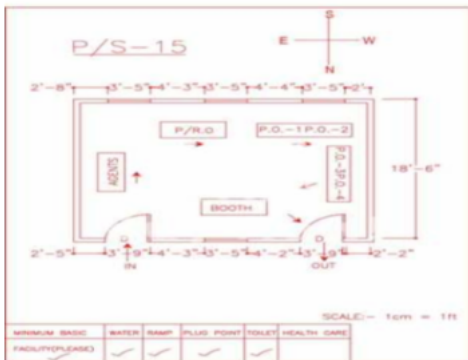

নিৰ্বাচক পঞ্জীয়ন বিষয়াৰ স্বাক্ষৰ

Nazri Naksha

Google Map View

Polling Station Building Front View

ভোটগ্রহন কেন্দ্ৰৰ সন্মুখৰ দৃশ্য

Cad View

Key MAP View

<p>1</p> <p>নাম : ইমাম উদ্দিন পিতাৰ নাম: ৰফিক শেখ ঘৰ নং : 25 বয়স : 25 লিঙ্গ : পুৰুষ</p> <p>DLQ0409631</p> <p>ফটো উপলব্ধ</p>	<p>2</p> <p>নাম : তাফাজুল ইছলাম ভূঞা পিতাৰ নাম: চক্ৰ আলী ঘৰ নং : 26 বয়স : 26 লিঙ্গ : পুৰুষ</p> <p>DLQ0326082</p> <p>ফটো উপলব্ধ</p>	<p>3</p> <p>নাম : হাবিজুল ইছলাম পিতাৰ নাম: মজিবুৰ ৰহমান ঘৰ নং : 17 বয়স : 21 লিঙ্গ : পুৰুষ</p> <p>YXH0076505</p> <p>ফটো উপলব্ধ</p>
<p>4</p> <p>নাম : নশেদ আলী পিতাৰ নাম: আব্দুল বাৰিক ঘৰ নং : 27 বয়স : 20 লিঙ্গ : পুৰুষ</p> <p>YXH0078089</p> <p>ফটো উপলব্ধ</p>	<p>5</p> <p>নাম : নুৰ আলী পিতাৰ নাম: শুকুৰ আলী ঘৰ নং : 50 বয়স : 23 লিঙ্গ : পুৰুষ</p> <p>DLQ0488148</p> <p>ফটো উপলব্ধ</p>	<p>6</p> <p>নাম : হাছিনা খাতুন পিতাৰ নাম: চুলতান আলী ঘৰ নং : 53 বয়স : 19 লিঙ্গ : মহিলা</p> <p>YXH0077156</p> <p>ফটো উপলব্ধ</p>
<p>7</p> <p>নাম : এম্মিৰা পাৰবিন চুলতানা স্বামীৰ নাম: ৰাচিদুল হক ঘৰ নং : 59 বয়স : 20 লিঙ্গ : মহিলা</p> <p>YXH0077099</p> <p>ফটো উপলব্ধ</p>	<p>8</p> <p>নাম : চাদিকুল ইছলাম পিতাৰ নাম: নুৰ ইছলাম ঘৰ নং : 60 বয়স : 19 লিঙ্গ : পুৰুষ</p> <p>YXH0077073</p> <p>ফটো উপলব্ধ</p>	<p>9</p> <p>নাম : আঞ্জুমা খাতুন স্বামীৰ নাম: হাসম উদ্দিন ঘৰ নং : 75 বয়স : 19 লিঙ্গ : মহিলা</p> <p>YXH0086777</p> <p>ফটো উপলব্ধ</p>
<p>10</p> <p>নাম : শূছনাৰা বেগম স্বামীৰ নাম: আলী হুছেইন ঘৰ নং : 107 বয়স : 23 লিঙ্গ : মহিলা</p> <p>YXH0076919</p> <p>ফটো উপলব্ধ</p>	<p>11</p> <p>নাম : নুৰজাহান খাতুন পিতাৰ নাম: নুৰজামীল আলী ঘৰ নং : 111 বয়স : 20 লিঙ্গ : মহিলা</p> <p>YXH0076489</p> <p>ফটো উপলব্ধ</p>	<p>12</p> <p>নাম : এমপিদা খাতুন স্বামীৰ নাম: মুনচুৰ আলী ঘৰ নং : 111 বয়স : 20 লিঙ্গ : মহিলা</p> <p>YXH0076885</p> <p>ফটো উপলব্ধ</p>
<p>13</p> <p>নাম : বুকছানা খাতুন স্বামীৰ নাম: মেৰাজুল ইছলাম ঘৰ নং : 114 বয়স : 21 লিঙ্গ : মহিলা</p> <p>YXH0071985</p> <p>ফটো উপলব্ধ</p>	<p>14</p> <p>নাম : নাজবিনা খাতুন স্বামীৰ নাম: মুনচুৰ আলী ঘৰ নং : 118 বয়স : 22 লিঙ্গ : মহিলা</p> <p>YXH0076901</p> <p>ফটো উপলব্ধ</p>	<p>15</p> <p>নাম : হাইবুল আলী পিতাৰ নাম: সহৰ আলী ঘৰ নং : 119 বয়স : 20 লিঙ্গ : পুৰুষ</p> <p>YXH0076851</p> <p>ফটো উপলব্ধ</p>
<p>16</p> <p>নাম : আব্বাছ আলী পিতাৰ নাম: আব্দুল ৰহিম ঘৰ নং : 121 বয়স : 55 লিঙ্গ : পুৰুষ</p> <p>DLQ1139339</p> <p>ফটো উপলব্ধ</p>	<p>17</p> <p>নাম : চামচুন নেহাৰ স্বামীৰ নাম: আব্বাছ আলী ঘৰ নং : 121 বয়স : 48 লিঙ্গ : মহিলা</p> <p>DLQ1139340</p> <p>ফটো উপলব্ধ</p>	<p>18</p> <p>নাম : মাজেদা খাতুন স্বামীৰ নাম: আক্কাচ আলী ঘৰ নং : 122 বয়স : 54 লিঙ্গ : মহিলা</p> <p>DLQ1139362</p> <p>ফটো উপলব্ধ</p>
<p>19</p> <p>নাম : দুলাল উদ্দিন পিতাৰ নাম: আক্কাছ আলী ঘৰ নং : 122 বয়স : 35 লিঙ্গ : পুৰুষ</p> <p>DLQ1144349</p> <p>ফটো উপলব্ধ</p>	<p>20</p> <p>নাম : ইক্ৰামুল আলী পিতাৰ নাম: আক্কাছ আলী ঘৰ নং : 122 বয়স : 34 লিঙ্গ : পুৰুষ</p> <p>DLQ1144338</p> <p>ফটো উপলব্ধ</p>	<p>21</p> <p>নাম : মৰ্জিনা খাতুন পিতাৰ নাম: ইক্ৰামুল আলী ঘৰ নং : 122 বয়স : 32 লিঙ্গ : মহিলা</p> <p>DLQ1496168</p> <p>ফটো উপলব্ধ</p>
<p>22</p> <p>নাম : নাচিমা খাতুন পিতাৰ নাম: মৃত. আক্কাচ আলী ঘৰ নং : 122 বয়স : 28 লিঙ্গ : মহিলা</p> <p>DLQ0402537</p> <p>ফটো উপলব্ধ</p>	<p>23</p> <p>নাম : মেক্ৰোফুল ইছলাম পিতাৰ নাম: মৃত আক্কাছ আলী ঘৰ নং : 122 বয়স : 26 লিঙ্গ : পুৰুষ</p> <p>DLQ0409870</p> <p>ফটো উপলব্ধ</p>	<p>24</p> <p>নাম : মাহমুদা বেগম স্বামীৰ নাম: দুলাল উদ্দিন ঘৰ নং : 122 বয়স : 26 লিঙ্গ : মহিলা</p> <p>DLQ0558544</p> <p>ফটো উপলব্ধ</p>
<p>25</p> <p>নাম : মেৰাজুল হক পিতাৰ নাম: আক্কাছ আলী ঘৰ নং : 122 বয়স : 21 লিঙ্গ : পুৰুষ</p> <p>DLQ1576974</p> <p>ফটো উপলব্ধ</p>	<p>26</p> <p>নাম : মৰিয়ম নেছা পিতাৰ নাম: আব্দুৰ ৰহিম ঘৰ নং : 123 বয়স : 45 লিঙ্গ : মহিলা</p> <p>DLQ1139419</p> <p>ফটো উপলব্ধ</p>	<p>27</p> <p>নাম : ৰমজান আলী পিতাৰ নাম: আব্দুৰ ৰহিম ঘৰ নং : 123 বয়স : 42 লিঙ্গ : পুৰুষ</p> <p>DLQ1139395</p> <p>ফটো উপলব্ধ</p>
<p>28</p> <p>নাম : ওৱাহেদ আলী পিতাৰ নাম: আব্দুৰ ৰহিম ঘৰ নং : 123 বয়স : 38 লিঙ্গ : পুৰুষ</p> <p>DLQ1139408</p> <p>ফটো উপলব্ধ</p>	<p>29</p> <p>নাম : তাজমিনা ছিদ্দিকা স্বামীৰ নাম: ৰমজান আলী ঘৰ নং : 123 বয়স : 38 লিঙ্গ : মহিলা</p> <p>DLQ1144134</p> <p>ফটো উপলব্ধ</p>	<p>30</p> <p>নাম : জুবেদা খাতুন পিতাৰ নাম: মৃত আব্দুৰ ৰহিম ঘৰ নং : 123 বয়স : 31 লিঙ্গ : মহিলা</p> <p>DLQ1496419</p> <p>ফটো উপলব্ধ</p>