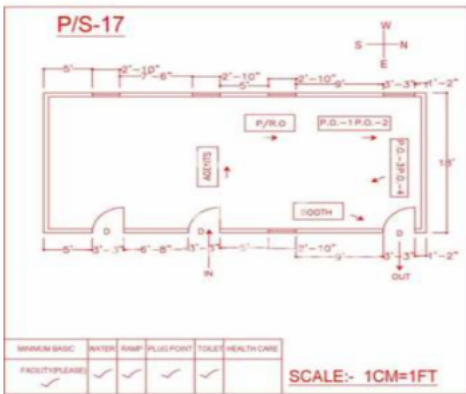

নিৰ্বাচক পঞ্জীয়ন বিষয়াৰ স্বাক্ষৰ

Nazri Naksha

Google Map View

Polling Station Building Front View

ভোটগ্রহন কেন্দ্ৰৰ সন্মুখৰ দৃশ্য

Cad View

Key MAP View

<p>E 1 DLQ0007743</p> <p>নাম : আহম্মদ আলী পিতাৰ নাম : আবেদ আলী ঘৰ নং : 53 বয়স : 53 লিঙ্গ : পুৰুষ</p> <p>ফটো উপলব্ধ</p>	<p>2 DLQ0007744</p> <p>নাম : ছাহেবা খাতুন স্বামীৰ নাম : আহম্মদ আলী ঘৰ নং : 5 বয়স : 50 লিঙ্গ : মহিলা</p> <p>ফটো উপলব্ধ</p>	<p>3 DLQ0150730</p> <p>নাম : জিয়াবুল হক পিতাৰ নাম : আহম্মদ আলী ঘৰ নং : 5 বয়স : 29 লিঙ্গ : পুৰুষ</p> <p>ফটো উপলব্ধ</p>
<p>4 DLQ0149831</p> <p>নাম : আইনুল হক পিতাৰ নাম : আহম্মদ আলী ঘৰ নং : 1 বয়স : 28 লিঙ্গ : পুৰুষ</p> <p>ফটো উপলব্ধ</p>	<p>5 DLQ1574508</p> <p>নাম : নাজিমা বেগম স্বামীৰ নাম : আইনুল হক ঘৰ নং : 1 বয়স : 27 লিঙ্গ : মহিলা</p> <p>ফটো উপলব্ধ</p>	<p>6 DLQ0430173</p> <p>নাম : মাইনুল হক পিতাৰ নাম : আহম্মদ আলী ঘৰ নং : 1 বয়স : 24 লিঙ্গ : পুৰুষ</p> <p>ফটো উপলব্ধ</p>
<p>7 DLQ0007745</p> <p>নাম : জবেদা খাতুন স্বামীৰ নাম : আবেদ আলী ঘৰ নং : 2 বয়স : 75 লিঙ্গ : মহিলা</p> <p>ফটো উপলব্ধ</p>	<p>8 DLQ0007747</p> <p>নাম : মনুৱাৰা খাতুন স্বামীৰ নাম : মহম্মদ আলী ঘৰ নং : 2 বয়স : 55 লিঙ্গ : মহিলা</p> <p>ফটো উপলব্ধ</p>	<p>9 DLQ1574516</p> <p>নাম : জৰিনা বেগম স্বামীৰ নাম : নুৰুল হক ঘৰ নং : 2 বয়স : 39 লিঙ্গ : মহিলা</p> <p>ফটো উপলব্ধ</p>
<p>10 DLQ1574524</p> <p>নাম : নুৰুল হক পিতাৰ নাম : ইদ্রিশ আলী ঘৰ নং : 2 বয়স : 38 লিঙ্গ : পুৰুষ</p> <p>ফটো উপলব্ধ</p>	<p>11 YXH0049692</p> <p>নাম : আজমিনা খাতুন পিতাৰ নাম : মহম্মদ আলী ঘৰ নং : 2 বয়স : 29 লিঙ্গ : মহিলা</p> <p>ফটো উপলব্ধ</p>	<p>12 DLQ1574680</p> <p>নাম : শুব্ৰফা খাতুন পিতাৰ নাম : মহম্মদ আলী ঘৰ নং : 2 বয়স : 24 লিঙ্গ : মহিলা</p> <p>ফটো উপলব্ধ</p>
<p>13 DLQ0007748</p> <p>নাম : মাৰফত আলী পিতাৰ নাম : কুদ্দুছ আলী ঘৰ নং : 3 বয়স : 50 লিঙ্গ : পুৰুষ</p> <p>ফটো উপলব্ধ</p>	<p>14 DLQ0007749</p> <p>নাম : অনৱাৰা খাতুন স্বামীৰ নাম : মাৰফত আলী ঘৰ নং : 3 বয়স : 45 লিঙ্গ : মহিলা</p> <p>ফটো উপলব্ধ</p>	<p>15 DLQ0439984</p> <p>নাম : আনোৱাৰ হুছেইন পিতাৰ নাম : মাৰফত আলী ঘৰ নং : 3 বয়স : 22 লিঙ্গ : পুৰুষ</p> <p>ফটো উপলব্ধ</p>
<p>16 DLQ0007750</p> <p>নাম : ছালেহা খাতুন স্বামীৰ নাম : ছলিমদ্দিন ঘৰ নং : 8 বয়স : 56 লিঙ্গ : মহিলা</p> <p>ফটো উপলব্ধ</p>	<p>17 DLQ0007751</p> <p>নাম : মহৰদ্দিন পিতাৰ নাম : আব্দুল আলী ঘৰ নং : 8 বয়স : 55 লিঙ্গ : পুৰুষ</p> <p>ফটো উপলব্ধ</p>	<p>18 DLQ0007752</p> <p>নাম : আমেনা খাতুন স্বামীৰ নাম : মহৰদ্দিন ঘৰ নং : 8 বয়স : 50 লিঙ্গ : মহিলা</p> <p>ফটো উপলব্ধ</p>
<p># 19 DLQ0007755</p> <p>নাম : মফিজ উদ্দিন পিতাৰ নাম : ছলিম উদ্দিন ঘৰ নং : 8 বয়স : 37 লিঙ্গ : পুৰুষ</p> <p>ফটো উপলব্ধ</p>	<p>20 DLQ0150565</p> <p>নাম : মিনাৰা খাতুন পিতাৰ নাম : মহৰদ্দিন , ঘৰ নং : 8 বয়স : 31 লিঙ্গ : মহিলা</p> <p>ফটো উপলব্ধ</p>	<p>21 DLQ1560044</p> <p>নাম : ৰপছানা খাতুন স্বামীৰ নাম : মফিজুদ্দিন ঘৰ নং : 8 বয়স : 30 লিঙ্গ : মহিলা</p> <p>ফটো উপলব্ধ</p>
<p>22 DLQ0148890</p> <p>নাম : পাৰবিন খাতুন পিতাৰ নাম : ছলিম উদ্দিন ঘৰ নং : 4 বয়স : 30 লিঙ্গ : মহিলা</p> <p>ফটো উপলব্ধ</p>	<p># 23 DLQ0149062</p> <p>নাম : ইকৰামুল হুছেইন পিতাৰ নাম : সলিম উদ্দিন ঘৰ নং : 8 বয়স : 29 লিঙ্গ : পুৰুষ</p> <p>ফটো উপলব্ধ</p>	<p>24 DLQ0493718</p> <p>নাম : মঞ্জুমা খাতুন স্বামীৰ নাম : ইকৰামুল হুছেইন ঘৰ নং : 4 বয়স : 29 লিঙ্গ : মহিলা</p> <p>ফটো উপলব্ধ</p>
<p>25 DLQ0148874</p> <p>নাম : আচাদুল হক পিতাৰ নাম : মহৰদ্দিন , ঘৰ নং : 8 বয়স : 27 লিঙ্গ : পুৰুষ</p> <p>ফটো উপলব্ধ</p>	<p>26 DLQ0148924</p> <p>নাম : বাহাৰুল হক পিতাৰ নাম : মহৰদ্দিন , ঘৰ নং : 8 বয়স : 27 লিঙ্গ : পুৰুষ</p> <p>ফটো উপলব্ধ</p>	<p>27 YXH0016246</p> <p>নাম : আশিকুল হক পিতাৰ নাম : মহৰদ্দিন ঘৰ নং : 4 বয়স : 20 লিঙ্গ : পুৰুষ</p> <p>ফটো উপলব্ধ</p>
<p>28 DLQ0007753</p> <p>নাম : আব্দুল কৰিম পিতাৰ নাম : আব্দুল আলী ঘৰ নং : 4 বয়স : 50 লিঙ্গ : পুৰুষ</p> <p>ফটো উপলব্ধ</p>	<p>29 DLQ0007754</p> <p>নাম : আফিয়া খাতুন স্বামীৰ নাম : আব্দুল কৰিম ঘৰ নং : 4 বয়স : 46 লিঙ্গ : মহিলা</p> <p>ফটো উপলব্ধ</p>	<p>30 DLQ0493700</p> <p>নাম : আজিজুল ইছলাম পিতাৰ নাম : আব্দুল কৰিম ঘৰ নং : 4 বয়স : 24 লিঙ্গ : পুৰুষ</p> <p>ফটো উপলব্ধ</p>