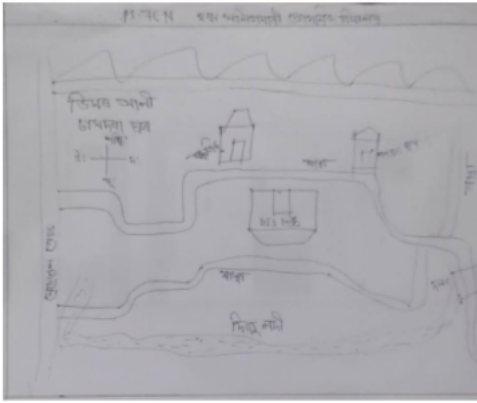

Nazri Naksha