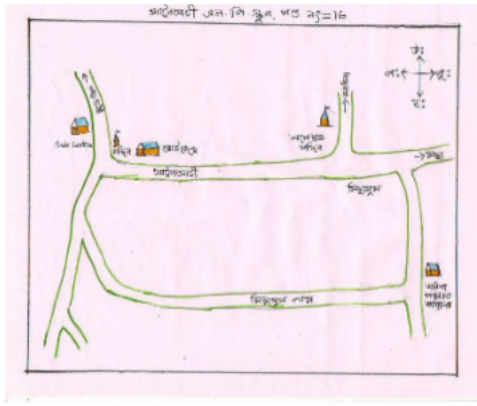

Nazri Naksha