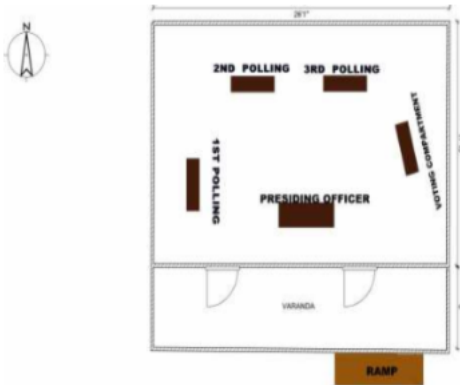

নিৰ্বাচক পঞ্জীয়ন বিষয়াৰ স্বাক্ষৰ

Nazri Naksha

Google Map View

Polling Station Building Front View

ভোটগ্ৰহন কেন্দ্ৰৰ সন্মুখৰ দৃশ্য

Cad View

Key MAP View

1 নাম : খগেন হাজৰিকা পিতাৰ নাম: গোলোক হাজৰিকা ঘৰ নং : ১০৫ বয়স : 59 লিঙ্গ : পুৰুষ	BYH0006679 ফটো উপলব্ধ	2 নাম : তৰামাই হাজৰিকা স্বামীৰ নাম: খগেন হাজৰিকা ঘৰ নং : ১০৫ বয়স : 45 লিঙ্গ : মহিলা	BYH0006680 ফটো উপলব্ধ	3 নাম : কুশল হাজৰিকা পিতাৰ নাম: খগেন হাজৰিকা ঘৰ নং : ১০৫ বয়স : 24 লিঙ্গ : পুৰুষ	BYH1693399 ফটো উপলব্ধ
4 নাম : হেমৰাম বৰা পিতাৰ নাম: কুলাই বৰা ঘৰ নং : ১০৬ বয়স : 70 লিঙ্গ : পুৰুষ	BYH0006682 ফটো উপলব্ধ	5 নাম : ফুলমাই বৰা স্বামীৰ নাম: হেমৰাম বৰা ঘৰ নং : ১০৬ বয়স : 62 লিঙ্গ : মহিলা	BYH0006683 ফটো উপলব্ধ	6 নাম : নয়ন জ্যোতি বৰা পিতাৰ নাম: হেমৰাম বৰা ঘৰ নং : ১০৬ বয়স : 29 লিঙ্গ : পুৰুষ	BYH1671632 ফটো উপলব্ধ
7 নাম : বীনা বৰা স্বামীৰ নাম: লক্ষীৰাম বৰা ঘৰ নং : ১০৭ বয়স : 67 লিঙ্গ : মহিলা	BYH1334630 ফটো উপলব্ধ	8 নাম : দয়াৰাম বৰা পিতাৰ নাম: কুলাই বৰা ঘৰ নং : ১০৮ বয়স : 84 লিঙ্গ : পুৰুষ	BYH0006685 ফটো উপলব্ধ	9 নাম : মালতী বৰা স্বামীৰ নাম: দয়াৰাম বৰা ঘৰ নং : ১০৮ বয়স : 76 লিঙ্গ : মহিলা	BYH0006686 ফটো উপলব্ধ
10 নাম : ললিত বৰা পিতাৰ নাম: দয়াৰাম বৰা ঘৰ নং : ১০৮ বয়স : 52 লিঙ্গ : পুৰুষ	BYH0006687 ফটো উপলব্ধ	11 নাম : বৰ্ণালী বৰা স্বামীৰ নাম: ললিত বৰা ঘৰ নং : ১০৮ বয়স : 32 লিঙ্গ : মহিলা	BYH0006690 ফটো উপলব্ধ	12 নাম : সোণমণি বৰা পিতাৰ নাম: দয়াৰাম বৰা ঘৰ নং : 108 ক বয়স : 36 লিঙ্গ : পুৰুষ	BYH0006688 ফটো উপলব্ধ
13 নাম : জন বৰা স্বামীৰ নাম: সোনমনি বৰা ঘৰ নং : 108 ক বয়স : 32 লিঙ্গ : মহিলা	BYH0006689 ফটো উপলব্ধ	14 নাম : পুষ্প বৰা পিতাৰ নাম: কনমন বৰা ঘৰ নং : ১০৯ বয়স : 74 লিঙ্গ : পুৰুষ	BYH0006691 ফটো উপলব্ধ	15 নাম : ৰোহিনী বৰা স্বামীৰ নাম: পুষ্প বৰা ঘৰ নং : ১০৯ বয়স : 66 লিঙ্গ : মহিলা	BYH0006692 ফটো উপলব্ধ
16 নাম : ভূপেন বৰা পিতাৰ নাম: পুষ্প বৰা ঘৰ নং : ১০৯ বয়স : 48 লিঙ্গ : পুৰুষ	BYH0006694 ফটো উপলব্ধ	17 নাম : পল্লৱী বৰা স্বামীৰ নাম: অনন্ত বৰা ঘৰ নং : ১০৯ বয়স : 35 লিঙ্গ : মহিলা	BYH1341077 ফটো উপলব্ধ	18 নাম : মালবিকা বৰুৱা স্বামীৰ নাম: ভূপেন বৰা ঘৰ নং : ১০৯ বয়স : 32 লিঙ্গ : মহিলা	BYH0098210 ফটো উপলব্ধ
19 নাম : জয়ন্ত কুমাৰ বৰা পিতাৰ নাম: আনন্দ ৰাম বৰা ঘৰ নং : 109 ক বয়স : 48 লিঙ্গ : পুৰুষ	BYH0006741 ফটো উপলব্ধ	20 নাম : ৰূপ ৰেখা বৰা স্বামীৰ নাম: জয়ন্ত কুমাৰ বৰা ঘৰ নং : 109 ক বয়স : 36 লিঙ্গ : মহিলা	BYH1627130 ফটো উপলব্ধ	21 নাম : স্বপন মণ্ডল পিতাৰ নাম: ৰমেশ চন্দ্ৰ মণ্ডল ঘৰ নং : ১১০ বয়স : 37 লিঙ্গ : পুৰুষ	BYH1341180 ফটো উপলব্ধ
22 নাম : চুমন দাস মণ্ডল স্বামীৰ নাম: স্বপন মণ্ডল ঘৰ নং : ১১০ বয়স : 31 লিঙ্গ : মহিলা	BYH0259903 ফটো উপলব্ধ	23 নাম : বনু বিশ্বাস মণ্ডল অন্যান্য: ৰতন মণ্ডল ঘৰ নং : ১১০ বয়স : 29 লিঙ্গ : মহিলা	BYH0259465 ফটো উপলব্ধ	24 নাম : ৰমেশ চন্দ্ৰ মণ্ডল পিতাৰ নাম: চন্দ্ৰ মোহন মণ্ডল ঘৰ নং : ১১০ ক বয়স : 70 লিঙ্গ : পুৰুষ	BYH0006696 ফটো উপলব্ধ
25 নাম : ভদ্ৰেশ্বৰ বৰা পিতাৰ নাম: পোৰা বৰা ঘৰ নং : ১১১ বয়স : 69 লিঙ্গ : পুৰুষ	BYH0006698 ফটো উপলব্ধ	26 নাম : ফুলমাই বৰা স্বামীৰ নাম: ভদ্ৰেশ্বৰ বৰা ঘৰ নং : ১১১ বয়স : 66 লিঙ্গ : মহিলা	BYH0006699 ফটো উপলব্ধ	27 নাম : শৰত জ্যোতি বৰা পিতাৰ নাম: ভদ্ৰেশ্বৰ বৰা ঘৰ নং : ১১১ বয়স : 30 লিঙ্গ : পুৰুষ	BYH1341293 ফটো উপলব্ধ
28 নাম : মিন তামুলী স্বামীৰ নাম: গজেন তামুলী ঘৰ নং : ১১২ বয়স : 76 লিঙ্গ : মহিলা	BYH0006701 ফটো উপলব্ধ	29 নাম : শিবৰাম তামুলী পিতাৰ নাম: মোহন তামুলী ঘৰ নং : ১১২ বয়স : 69 লিঙ্গ : পুৰুষ	BYH0006702 ফটো উপলব্ধ	30 নাম : আইজনী তামুলী স্বামীৰ নাম: শিবৰাম তামুলী ঘৰ নং : ১১২ বয়স : 59 লিঙ্গ : মহিলা	BYH0006703 ফটো উপলব্ধ