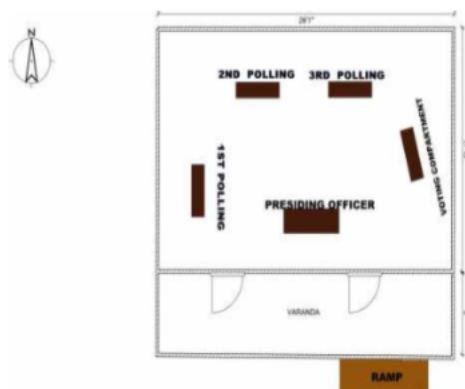

নিৰ্বাচক পঞ্জীয়ন বিষয়াৰ স্বাক্ষৰ

Nazri Naksha

Google Map View

Polling Station Building Front View

ভোটগ্ৰহন কেন্দ্ৰৰ সন্মুখৰ দৃশ্য

Cad View

Key MAP View

1 নাম : অৰিমৰ্দন কুইকেল পিতাৰ নাম: খৰ্গ বাহাদুৰ কুইকেল ঘৰ নং : 1 বয়স : 55 লিঙ্গ : পুৰুষ	BYH0007703 ফটো উপলব্ধ	2 নাম : গোমা দেবী স্বামীৰ নাম: অৰিমৰ্দন কুইকেল ঘৰ নং : 1 বয়স : 51 লিঙ্গ : মহিলা	BYH0007704 ফটো উপলব্ধ	3 নাম : টিকাবাম কুইকেল পিতাৰ নাম: অৰিমৰ্দন কুইকেল ঘৰ নং : 1 বয়স : 31 লিঙ্গ : পুৰুষ	BYH1671825 ফটো উপলব্ধ
4 নাম : দুৰ্গা কাৰ্কী স্বামীৰ নাম: টিকাবাম কুইকেল ঘৰ নং : 1 বয়স : 25 লিঙ্গ : মহিলা	YXH0053330 ফটো উপলব্ধ	5 নাম : গিৰিধৰ গোৰাগাই গোড়াগাই পিতাৰ নাম: ধন বাহাদুৰ গোড়াগাই ঘৰ নং : 2 বয়স : 53 লিঙ্গ : পুৰুষ	BYH0007705 ফটো উপলব্ধ	6 নাম : টিলা দেবী গোড়াগাই স্বামীৰ নাম: গিৰিধৰ গোড়াগাই ঘৰ নং : 2 বয়স : 43 লিঙ্গ : মহিলা	BYH0007706 ফটো উপলব্ধ
7 নাম : গোবিন্দ ঘিমিৰে পিতাৰ নাম: ছবিলাল ঘিমিৰে ঘৰ নং : 9 বয়স : 77 লিঙ্গ : পুৰুষ	BYH1534607 ফটো উপলব্ধ	8 নাম : দময়ন্তী ঘিমিৰে স্বামীৰ নাম: গোবিন্দ ঘিমিৰে ঘৰ নং : 9 বয়স : 67 লিঙ্গ : মহিলা	BYH0007707 ফটো উপলব্ধ	9 নাম : দৈৱকী দেৱী পিতাৰ নাম: গোবিন্দ ঘিমিৰে ঘৰ নং : 9 বয়স : 33 লিঙ্গ : মহিলা	BYH0007709 ফটো উপলব্ধ
10 নাম : নন্দলাল উপাধ্যায় পিতাৰ নাম: গোবিন্দ ঘিমিৰে ঘৰ নং : 9 বয়স : 32 লিঙ্গ : পুৰুষ	BYH0007710 ফটো উপলব্ধ	11 নাম : মায়ী দেৱী স্বামীৰ নাম: নন্দলাল উপাধ্যায় ঘৰ নং : 9 বয়স : 31 লিঙ্গ : মহিলা	BYH0260489 ফটো উপলব্ধ	12 নাম : পাৰ্বতী ঘিমিৰে স্বামীৰ নাম: গোলাপ ঘিমিৰে ঘৰ নং : 8 বয়স : 57 লিঙ্গ : মহিলা	BYH0007711 ফটো উপলব্ধ
13 নাম : কমলা শৰ্মা অন্যান্য: কমলা শৰ্মা ঘৰ নং : 4 বয়স : 36 লিঙ্গ : মহিলা	BYH1696186 ফটো উপলব্ধ	14 নাম : ভান ঘিমিৰে পিতাৰ নাম: গোপাল ঘিমিৰে ঘৰ নং : 8 বয়স : 32 লিঙ্গ : পুৰুষ	BYH0143776 ফটো উপলব্ধ	15 নাম : তাৰা ঘিমিৰে পিতাৰ নাম: গোপাল ঘিমিৰে ঘৰ নং : 4 ক বয়স : 36 লিঙ্গ : পুৰুষ	BYH0007712 ফটো উপলব্ধ
16 নাম : এছোদা নিৰলা ঘিমিৰে স্বামীৰ নাম: তাৰা ঘিমিৰে ঘৰ নং : 4 ক বয়স : 25 লিঙ্গ : মহিলা	BYH0347658 ফটো উপলব্ধ	17 নাম : চন্দ্ৰ বালা মণ্ডল স্বামীৰ নাম: কৃষ্ণ ধন মণ্ডল ঘৰ নং : 5 বয়স : 66 লিঙ্গ : মহিলা	BYH0007714 ফটো উপলব্ধ	18 নাম : কঙ্কৰ কুমাৰ মণ্ডল পিতাৰ নাম: কৃষ্ণ ধন মণ্ডল ঘৰ নং : 5 বয়স : 47 লিঙ্গ : পুৰুষ	BYH0007715 ফটো উপলব্ধ
19 নাম : বিনা মণ্ডল স্বামীৰ নাম: কংকৰ কুমাৰ ঘৰ নং : 5 বয়স : 33 লিঙ্গ : মহিলা	BYH0072686 ফটো উপলব্ধ	20 নাম : দীনেশ মণ্ডল পিতাৰ নাম: আখিল মণ্ডল ঘৰ নং : 6 বয়স : 67 লিঙ্গ : পুৰুষ	BYH0007717 ফটো উপলব্ধ	D 21 নাম : বেদনা মণ্ডল স্বামীৰ নাম: দীনেশ মণ্ডল ঘৰ নং : 6 বয়স : 57 লিঙ্গ : মহিলা	BYH1534709 ফটো উপলব্ধ
22 নাম : মাধৱ মণ্ডল পিতাৰ নাম: দীনেশ মণ্ডল ঘৰ নং : 6 বয়স : 34 লিঙ্গ : পুৰুষ	BYH0151738 ফটো উপলব্ধ	23 নাম : কবিন মণ্ডল পিতাৰ নাম: দীনেশ মণ্ডল ঘৰ নং : 6 বয়স : 33 লিঙ্গ : পুৰুষ	BYH1540610 ফটো উপলব্ধ	24 নাম : ৰবিন মণ্ডল পিতাৰ নাম: দীনেশ মণ্ডল ঘৰ নং : 6 ক বয়স : 39 লিঙ্গ : পুৰুষ	BYH0007718 ফটো উপলব্ধ
25 নাম : সুচিত্ৰা মণ্ডল স্বামীৰ নাম: ৰবিন মণ্ডল ঘৰ নং : 6 ক বয়স : 26 লিঙ্গ : মহিলা	BYH0265538 ফটো উপলব্ধ	26 নাম : মিঠন মণ্ডল পিতাৰ নাম: দীনেশ মণ্ডল ঘৰ নং : 6 খ বয়স : 25 লিঙ্গ : পুৰুষ	BYH0555359 ফটো উপলব্ধ	27 নাম : পবিত্ৰা দেবী মণ্ডল স্বামীৰ নাম: মিঠন মণ্ডল ঘৰ নং : 6 খ বয়স : 22 লিঙ্গ : মহিলা	BYH0373480 ফটো উপলব্ধ
28 নাম : অমৰচান মণ্ডল পিতাৰ নাম: আখিল মণ্ডল ঘৰ নং : 9 বয়স : 59 লিঙ্গ : পুৰুষ	BYH0007719 ফটো উপলব্ধ	29 নাম : লক্ষী মণ্ডল স্বামীৰ নাম: অমৰচান মণ্ডল ঘৰ নং : 9 বয়স : 55 লিঙ্গ : মহিলা	BYH0007720 ফটো উপলব্ধ	30 নাম : সমল মণ্ডল পিতাৰ নাম: অমৰচান মণ্ডল ঘৰ নং : 9 বয়স : 31 লিঙ্গ : পুৰুষ	BYH0007721 ফটো উপলব্ধ