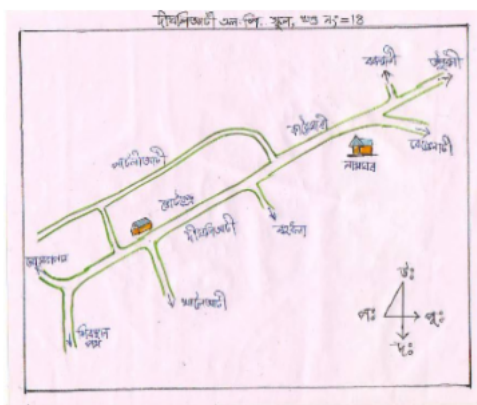

Nazri Naksha