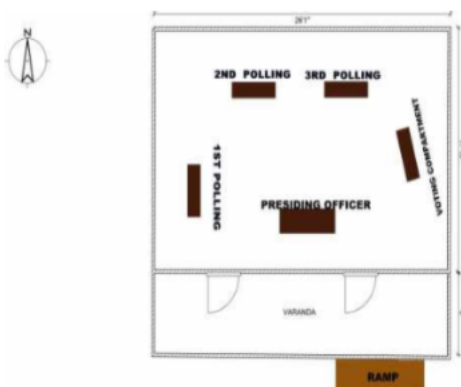

নিৰ্বাচক পঞ্জীয়ন বিষয়াৰ স্বাক্ষৰ

Nazri Naksha

Google Map View

Polling Station Building Front View

ভোটগ্ৰহন কেন্দ্ৰৰ সন্মুখৰ দৃশ্য

Cad View

Key MAP View

<p>1 নাম : বলী নাৰায়ণ ভূঞা পিতাৰ নাম: বত্ৰ কান্ত ভূঞা ঘৰ নং : 1 বয়স : 57 লিঙ্গ : পুৰুষ</p> <p>ফটো উপলব্ধ</p>	BYH6734561	<p>2 নাম : কৃষ্ণকান্ত ভূঞা পিতাৰ নাম: বত্ৰকান্ত ভূঞা ঘৰ নং : 1 বয়স : 53 লিঙ্গ : পুৰুষ</p> <p>ফটো উপলব্ধ</p>	BYH6734583	<p>3 নাম : প্রণতি ভূঞা স্বামীৰ নাম: বলীনাৰায়ন ভূঞা ঘৰ নং : 1 বয়স : 49 লিঙ্গ : মহিলা</p> <p>ফটো উপলব্ধ</p>	BYH6734572
<p>4 নাম : ৰূপা ভূঞা স্বামীৰ নাম: কৃষ্ণকান্ত ভূঞা ঘৰ নং : 1 বয়স : 44 লিঙ্গ : মহিলা</p> <p>ফটো উপলব্ধ</p>	BYH6734594	<p>5 নাম : পালী ভূঞা পিতাৰ নাম: বলী নাৰায়ন ভূঞা ঘৰ নং : 1 বয়স : 28 লিঙ্গ : মহিলা</p> <p>ফটো উপলব্ধ</p>	BYH0125724	<p>6 নাম : ভাস্কৰজ্যোতি ভূঞা পিতাৰ নাম: বলীনাৰায়ন ভূঞা ঘৰ নং : 1 বয়স : 25 লিঙ্গ : পুৰুষ</p> <p>ফটো উপলব্ধ</p>	BYH0339879
<p>7 নাম : উজ্জল ভূঞা পিতাৰ নাম: কৃষ্ণ কান্ত ভূঞা ঘৰ নং : 1 বয়স : 24 লিঙ্গ : পুৰুষ</p> <p>ফটো উপলব্ধ</p>	BYH0511873	<p>8 নাম : গোলোক ভূঞা পিতাৰ নাম: হেমো ভূঞা ঘৰ নং : 2 বয়স : 62 লিঙ্গ : পুৰুষ</p> <p>ফটো উপলব্ধ</p>	BYH6734629	<p>9 নাম : বীণা ভূঞা স্বামীৰ নাম: গোলোক ভূঞা ঘৰ নং : 2 বয়স : 54 লিঙ্গ : মহিলা</p> <p>ফটো উপলব্ধ</p>	BYH6734630
<p>10 নাম : দিপালী ভূঞা স্বামীৰ নাম: দেউকন ভূঞা ঘৰ নং : 3 বয়স : 65 লিঙ্গ : মহিলা</p> <p>ফটো উপলব্ধ</p>	BYH6734652	<p>11 নাম : দেউকন ভূঞা পিতাৰ নাম: হেমো ভূঞা ঘৰ নং : 3 বয়স : 60 লিঙ্গ : পুৰুষ</p> <p>ফটো উপলব্ধ</p>	BYH6734641	<p>12 নাম : কুঞ্জ লতা বৰা স্বামীৰ নাম: নোমল বৰা ঘৰ নং : 8 বয়স : 57 লিঙ্গ : মহিলা</p> <p>ফটো উপলব্ধ</p>	BYH6734674
<p>13 নাম : পাপৰী বৰা পিতাৰ নাম: নোমল চন্দ্ৰ বৰা ঘৰ নং : 8 বয়স : 29 লিঙ্গ : মহিলা</p> <p>ফটো উপলব্ধ</p>	BYH0125690	<p>14 নাম : বকুল বৰা পিতাৰ নাম: মেলেকা গায়ন ঘৰ নং : 5 বয়স : 57 লিঙ্গ : পুৰুষ</p> <p>ফটো উপলব্ধ</p>	BYH6734685	<p>15 নাম : বীতা মনি হাজৰিকা স্বামীৰ নাম: বকুল বৰা ঘৰ নং : 5 বয়স : 52 লিঙ্গ : মহিলা</p> <p>ফটো উপলব্ধ</p>	BYH6734696
<p>16 নাম : শৰত জ্যোতি বৰা পিতাৰ নাম: বকুল বৰা ঘৰ নং : 5 বয়স : 30 লিঙ্গ : পুৰুষ</p> <p>ফটো উপলব্ধ</p>	BYH6741953	<p>17 নাম : বিদ্যুত বৰা পিতাৰ নাম: কমলা বৰা ঘৰ নং : 6 বয়স : 46 লিঙ্গ : পুৰুষ</p> <p>ফটো উপলব্ধ</p>	BYH6734721	<p>18 নাম : কবিতা বৰা স্বামীৰ নাম: বিদ্যুত বৰা ঘৰ নং : 6 বয়স : 36 লিঙ্গ : মহিলা</p> <p>ফটো উপলব্ধ</p>	BYH6734743
<p>19 নাম : পদ্মা বৰা পিতাৰ নাম: গোলাপ বৰা ঘৰ নং : 9 বয়স : 57 লিঙ্গ : পুৰুষ</p> <p>ফটো উপলব্ধ</p>	BYH6734754	<p>20 নাম : পদ্মা বৰা স্বামীৰ নাম: পদন বৰা ঘৰ নং : 9 বয়স : 44 লিঙ্গ : মহিলা</p> <p>ফটো উপলব্ধ</p>	BYH1675327	<p>21 নাম : নৰেন বৰা পিতাৰ নাম: গোলাপ বৰা ঘৰ নং : 7 বয়স : 55 লিঙ্গ : পুৰুষ</p> <p>ফটো উপলব্ধ</p>	BYH6734765
<p>22 নাম : তৰুলতা বৰা স্বামীৰ নাম: নৰেন বৰা ঘৰ নং : 7 বয়স : 45 লিঙ্গ : মহিলা</p> <p>ফটো উপলব্ধ</p>	BYH6734776	<p>23 নাম : পূৰ্ণ কান্ত বৰা পিতাৰ নাম: ফটিক চন্দ্ৰ বৰা ঘৰ নং : 8 বয়স : 60 লিঙ্গ : পুৰুষ</p> <p>ফটো উপলব্ধ</p>	BYH6734798	<p>24 নাম : ভাৰতী বৰা স্বামীৰ নাম: পূৰ্ণকান্ত বৰা ঘৰ নং : 8 বয়স : 45 লিঙ্গ : মহিলা</p> <p>ফটো উপলব্ধ</p>	BYH6734801
<p>25 নাম : বনশ্ৰী বৰা পিতাৰ নাম: কুকিল বৰা ঘৰ নং : 8 বয়স : 28 লিঙ্গ : মহিলা</p> <p>ফটো উপলব্ধ</p>	GLK0578575	<p>26 নাম : দিপাংকৰ বৰা পিতাৰ নাম: পূৰ্ণ কান্ত বৰা ঘৰ নং : 8 বয়স : 27 লিঙ্গ : পুৰুষ</p> <p>ফটো উপলব্ধ</p>	BYH0296806	<p>27 নাম : দিপশিখা বৰা পিতাৰ নাম: পূৰ্ণ কান্ত বৰা ঘৰ নং : 8 বয়স : 25 লিঙ্গ : মহিলা</p> <p>ফটো উপলব্ধ</p>	BYH0545640
<p>28 নাম : দিপালী হাজৰিকা স্বামীৰ নাম: চিতেশ্বৰ হাজৰিকা ঘৰ নং : 9 বয়স : 56 লিঙ্গ : মহিলা</p> <p>ফটো উপলব্ধ</p>	BYH6734823	<p>29 নাম : পাপু গগৈ পিতাৰ নাম: খগেন গগৈ ঘৰ নং : 9 বয়স : 37 লিঙ্গ : পুৰুষ</p> <p>ফটো উপলব্ধ</p>	BYH0511766	<p>30 নাম : ননি হাজৰিকা পিতাৰ নাম: চিতেশ্বৰ হাজৰিকা ঘৰ নং : 9 বয়স : 35 লিঙ্গ : মহিলা</p> <p>ফটো উপলব্ধ</p>	BYH6734856