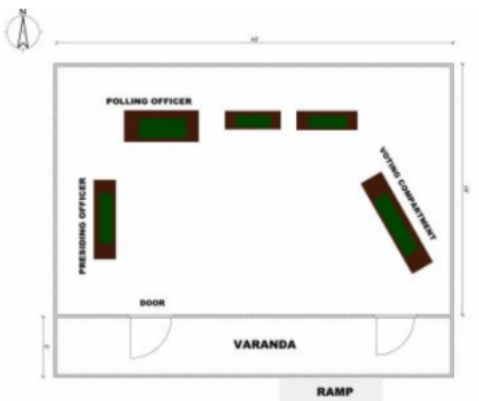

নিৰ্বাচক পঞ্জীয়ন বিষয়াৰ স্বাক্ষৰ

Nazri Naksha

Google Map View

Polling Station Building Front View

ভোটগ্ৰহন কেন্দ্ৰৰ সন্মুখৰ দৃশ্য

Cad View

Key MAP View

1 নাম : আজগৰ আলী পিতাৰ নাম: জবেদ আলী ঘৰ নং : ১১ বয়স : 61 লিঙ্গ : পুৰুষ	BYH1204893 ফটো উপলব্ধ	2 নাম : মাবিয়া খাতুন স্বামীৰ নাম: আজগৰ আলী ঘৰ নং : ১১ বয়স : 57 লিঙ্গ : মহিলা	BYH1204906 ফটো উপলব্ধ	3 নাম : জচমিনা খাতুন স্বামীৰ নাম: গফাৰ আলী ঘৰ নং : ১১ বয়স : 41 লিঙ্গ : মহিলা	BYH1659387 ফটো উপলব্ধ
4 নাম : জব্বৰ আলী পিতাৰ নাম: আজগৰ আলী ঘৰ নং : ১১ বয়স : 39 লিঙ্গ : পুৰুষ	BYH1204917 ফটো উপলব্ধ	5 নাম : গফৰ আলী পিতাৰ নাম: আজগৰ আলী ঘৰ নং : ১১ বয়স : 39 লিঙ্গ : পুৰুষ	BYH1204939 ফটো উপলব্ধ	6 নাম : হসিদুল হক পিতাৰ নাম: আজগোৰ আলী ঘৰ নং : 11 বয়স : 25 লিঙ্গ : পুৰুষ	BYH0544841 ফটো উপলব্ধ
7 নাম : ৰছিদুল আলী পিতাৰ নাম: আজগৰ আলী ঘৰ নং : 11 বয়স : 25 লিঙ্গ : পুৰুষ	BYH0285668 ফটো উপলব্ধ	8 নাম : হবিবুৰ ৰহমান পিতাৰ নাম: জব্বাৰ আলী ঘৰ নং : ১১ বয়স : 23 লিঙ্গ : পুৰুষ	BYH0544882 ফটো উপলব্ধ	9 নাম : চন্ডৰ আলি পিতাৰ নাম: আজগৰ আলি ঘৰ নং : 11 গ বয়স : 38 লিঙ্গ : পুৰুষ	BYH1204940 ফটো উপলব্ধ
10 নাম : পাৰবীন চুলতানা স্বামীৰ নাম: চতীৰ আলী ঘৰ নং : 11 গ বয়স : 32 লিঙ্গ : মহিলা	BYH0269936 ফটো উপলব্ধ	11 নাম : হাচিনা খাতুন স্বামীৰ নাম: জব্বৰ আলী ঘৰ নং : ১১ক বয়স : 37 লিঙ্গ : মহিলা	BYH1204928 ফটো উপলব্ধ	12 নাম : চহিদ আলি পিতাৰ নাম: আজগৰ আলি ঘৰ নং : 11 খ বয়স : 36 লিঙ্গ : পুৰুষ	BYH1204951 ফটো উপলব্ধ
13 নাম : ৰহিমা খাতুন স্বামীৰ নাম: চহিদ আলী ঘৰ নং : ১১খ বয়স : 29 লিঙ্গ : মহিলা	BYH1659398 ফটো উপলব্ধ	14 নাম : আনোৱাৰা খাতুন স্বামীৰ নাম: ইয়াকুব আলী ঘৰ নং : ২৯ বয়স : 73 লিঙ্গ : মহিলা	BYH6735973 ফটো উপলব্ধ	15 নাম : জাগিৰ আলী পিতাৰ নাম: ইয়াকুব আলী ঘৰ নং : ২৯ বয়স : 39 লিঙ্গ : পুৰুষ	BYH6736023 ফটো উপলব্ধ
16 নাম : অঞ্জুমা বেগম স্বামীৰ নাম: আমজত আলী ঘৰ নং : ২৯ বয়স : 35 লিঙ্গ : মহিলা	BYH0426262 ফটো উপলব্ধ	17 নাম : ৰেজীয়া বেগম স্বামীৰ নাম: জাগিৰ আলি ঘৰ নং : ২৯ বয়স : 33 লিঙ্গ : মহিলা	BYH6741840 ফটো উপলব্ধ	18 নাম : জেচমিন বেগম পিতাৰ নাম: নুৰ হুছেইন ঘৰ নং : 29 বয়স : 26 লিঙ্গ : মহিলা	BYH0309757 ফটো উপলব্ধ
19 নাম : সোবিৰ হুছেইন পিতাৰ নাম: নুৰ হুছেইন ঘৰ নং : 29 বয়স : 24 লিঙ্গ : পুৰুষ	BYH0544718 ফটো উপলব্ধ	20 নাম : আমজত আলী পিতাৰ নাম: ইয়াকুব আলী ঘৰ নং : 29গ বয়স : 39 লিঙ্গ : পুৰুষ	BYH6736034 ফটো উপলব্ধ	21 নাম : আবুল হুছেইন পিতাৰ নাম: ইয়াকুব আলী ঘৰ নং : 29ক বয়স : 52 লিঙ্গ : পুৰুষ	BYH6735984 ফটো উপলব্ধ
22 নাম : চাফুলা বেগম স্বামীৰ নাম: আবুল হুছেইন ঘৰ নং : 29ক বয়স : 43 লিঙ্গ : মহিলা	BYH6735995 ফটো উপলব্ধ	23 নাম : আয়ুব হুছেইন পিতাৰ নাম: আবুল হুছেইন ঘৰ নং : 29ক বয়স : 21 লিঙ্গ : পুৰুষ	BYH1721521 ফটো উপলব্ধ	24 নাম : নুৰ হুছেইন পিতাৰ নাম: ইয়াকুব আলী ঘৰ নং : 29খ বয়স : 49 লিঙ্গ : পুৰুষ	BYH6736001 ফটো উপলব্ধ
25 নাম : মনোৱাৰা বেগম স্বামীৰ নাম: নুৰ হুছেইন ঘৰ নং : 29খ বয়স : 42 লিঙ্গ : মহিলা	BYH6736012 ফটো উপলব্ধ	26 নাম : ফিৰুজা খাতুন পিতাৰ নাম: মজিত আলি ঘৰ নং : 61 বয়স : 29 লিঙ্গ : মহিলা	BYH0329904 ফটো উপলব্ধ	27 নাম : বিশ্বজিত বিশ্বাস পিতাৰ নাম: সুৰেশ চন্দ্ৰ বিশ্বাস ঘৰ নং : 65A বয়স : 41 লিঙ্গ : পুৰুষ	BYH0336701 ফটো উপলব্ধ
S নাম : উজ্জ্বলা মল্লিক স্বামীৰ নাম: পংকজ বিশ্বাস ঘৰ নং : ৮৪ বয়স : 25 লিঙ্গ : মহিলা	BYH0426460 ফটো উপলব্ধ	29 নাম : অমৰ বিশ্বাস পিতাৰ নাম: ধনঞ্জয় বিশ্বাস ঘৰ নং : 118 বয়স : 75 লিঙ্গ : পুৰুষ	BYH0575464 ফটো উপলব্ধ	30 নাম : সুমিত্ৰা বিশ্বাস স্বামীৰ নাম: অমৰ বিশ্বাস ঘৰ নং : 118 বয়স : 55 লিঙ্গ : মহিলা	BYH0515544 ফটো উপলব্ধ