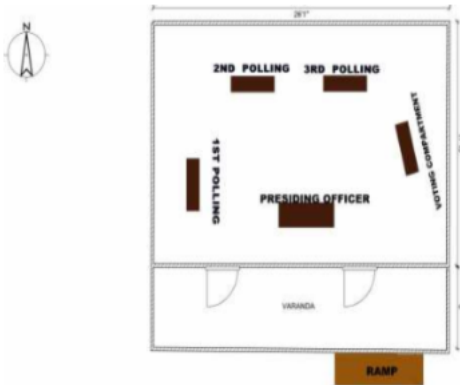

নিৰ্বাচক পঞ্জীয়ন বিষয়াৰ স্বাক্ষৰ

Nazri Naksha

Google Map View

Polling Station Building Front View

ভোটগ্ৰহন কেন্দ্ৰৰ সন্মুখৰ দৃশ্য

Cad View

Key MAP View

|  |                          |  |                          |  |                          |
|--|--------------------------|--|--------------------------|--|--------------------------|
| 1<br>নাম : প্ৰিয়ম বানী বৰা<br>পিতাৰ নাম: বিৰেন বৰা<br>ঘৰ নং : 0<br>বয়স : 24 লিঙ্গ : মহিলা        | BYH0495614<br>ফটো উপলব্ধ | 2<br>নাম : অতুল গোস্বামী<br>পিতাৰ নাম: কেশৱ গোস্বামী<br>ঘৰ নং : 1<br>বয়স : 58 লিঙ্গ : পুৰুষ       | BYH6434566<br>ফটো উপলব্ধ | 3<br>নাম : সোণমাই দেবী<br>স্বামীৰ নাম: দেহীৰাম নাথ<br>ঘৰ নং : 2<br>বয়স : 68 লিঙ্গ : মহিলা     | BYH6434577<br>ফটো উপলব্ধ |
| 4<br>নাম : ভূপেন নাথ<br>পিতাৰ নাম: দেহীৰাম নাথ<br>ঘৰ নং : 2<br>বয়স : 38 লিঙ্গ : পুৰুষ             | BYH6434599<br>ফটো উপলব্ধ | 5<br>নাম : কমলা দেবী<br>স্বামীৰ নাম: ভূপেন নাথ<br>ঘৰ নং : 2<br>বয়স : 37 লিঙ্গ : মহিলা             | BYH6434613<br>ফটো উপলব্ধ | 6<br>নাম : প্ৰহ্লাদ নাথ<br>পিতাৰ নাম: নন্দীৰাম নাথ<br>ঘৰ নং : 3 গু<br>বয়স : 42 লিঙ্গ : পুৰুষ  | BYH6434635<br>ফটো উপলব্ধ |
| 7<br>নাম : দেৱজনী দেবী<br>স্বামীৰ নাম: প্ৰহ্লাদ নাথ<br>ঘৰ নং : 3 গু<br>বয়স : 39 লিঙ্গ : মহিলা     | BYH6434646<br>ফটো উপলব্ধ | 8<br>নাম : বিষ্ণু নাথ<br>পিতাৰ নাম: গনেশ নাথ<br>ঘৰ নং : 3<br>বয়স : 24 লিঙ্গ : পুৰুষ               | BYH0490284<br>ফটো উপলব্ধ | 9<br>নাম : হিৰা মনি দেবী<br>পিতাৰ নাম: গনেশ নাথ<br>ঘৰ নং : 3<br>বয়স : 21 লিঙ্গ : মহিলা        | BYH1686633<br>ফটো উপলব্ধ |
| 10<br>নাম : লক্ষ্মীমাই দেবী<br>পিতাৰ নাম: নন্দীৰাম নাথ<br>ঘৰ নং : 3 কু<br>বয়স : 51 লিঙ্গ : মহিলা  | BYH6434624<br>ফটো উপলব্ধ | 11<br>নাম : গণেশ নাথ<br>পিতাৰ নাম: নন্দীৰাম নাথ<br>ঘৰ নং : 3<br>বয়স : 43 লিঙ্গ : পুৰুষ            | BYH6434657<br>ফটো উপলব্ধ | 12<br>নাম : বুপা দেবী<br>স্বামীৰ নাম: গনেশ নাথ<br>ঘৰ নং : 3<br>বয়স : 39 লিঙ্গ : মহিলা         | BYH6434668<br>ফটো উপলব্ধ |
| 13<br>নাম : কৃষ্ণ ডেকা<br>মাতৃৰ নাম: লক্ষ্মীমাই দেবী<br>ঘৰ নং : 3 কু<br>বয়স : 30 লিঙ্গ : পুৰুষ    | BYH6440977<br>ফটো উপলব্ধ | 14<br>নাম : সোমকান্ত নাথ<br>পিতাৰ নাম: নন্দীৰাম নাথ<br>ঘৰ নং : 8<br>বয়স : 53 লিঙ্গ : পুৰুষ        | BYH6434679<br>ফটো উপলব্ধ | 15<br>নাম : সৰুমাই দেবী<br>স্বামীৰ নাম: সোমকান্ত নাথ<br>ঘৰ নং : 8<br>বয়স : 45 লিঙ্গ : মহিলা   | BYH6434680<br>ফটো উপলব্ধ |
| 16<br>নাম : প্ৰাঞ্জল নাথ<br>পিতাৰ নাম: সোম কান্ত নাথ<br>ঘৰ নং : 4<br>বয়স : 25 লিঙ্গ : পুৰুষ       | BYH0356956<br>ফটো উপলব্ধ | 17<br>নাম : স্মৃতি ৰেখা দেবী<br>স্বামীৰ নাম: প্ৰাঞ্জল নাথ<br>ঘৰ নং : 4<br>বয়স : 22 লিঙ্গ : মহিলা  | BYH1686609<br>ফটো উপলব্ধ | 18<br>নাম : ভবেন নাথ<br>পিতাৰ নাম: মোলাৰাম নাথ<br>ঘৰ নং : 5<br>বয়স : 52 লিঙ্গ : পুৰুষ         | BYH6434704<br>ফটো উপলব্ধ |
| 19<br>নাম : আইতু মণি দেবী বাৰ্মন<br>পিতাৰ নাম: মোলাৰাম নাথ<br>ঘৰ নং : 5<br>বয়স : 42 লিঙ্গ : মহিলা | BYH6434715<br>ফটো উপলব্ধ | 20<br>নাম : আৰতি বালা ৰায় দেবী<br>স্বামীৰ নাম: প্ৰভাত নাথ<br>ঘৰ নং : 5<br>বয়স : 42 লিঙ্গ : মহিলা | BYH0357046<br>ফটো উপলব্ধ | 21<br>নাম : প্ৰভাত নাথ<br>পিতাৰ নাম: মোলাৰাম নাথ<br>ঘৰ নং : 5<br>বয়স : 38 লিঙ্গ : পুৰুষ       | BYH6434726<br>ফটো উপলব্ধ |
| 22<br>নাম : অনামিকা দেবী<br>স্বামীৰ নাম: ভবেন নাথ<br>ঘৰ নং : 5<br>বয়স : 36 লিঙ্গ : মহিলা          | BYH3535737<br>ফটো উপলব্ধ | 23<br>নাম : তপন নাথ<br>পিতাৰ নাম: মোলাৰাম নাথ<br>ঘৰ নং : 5 কু<br>বয়স : 54 লিঙ্গ : পুৰুষ           | BYH6434691<br>ফটো উপলব্ধ | 24<br>নাম : ৰিজু দেবী<br>স্বামীৰ নাম: তপন নাথ<br>ঘৰ নং : 5 কু<br>বয়স : 43 লিঙ্গ : মহিলা       | BYH1643249<br>ফটো উপলব্ধ |
| 25<br>নাম : মধুমিতা দেবী<br>পিতাৰ নাম: ভোলা নাথ<br>ঘৰ নং : 6<br>বয়স : 31 লিঙ্গ : মহিলা            | BYH0596296<br>ফটো উপলব্ধ | 26<br>নাম : ধিৰাজ নাথ<br>পিতাৰ নাম: ঘন কান্ত নাথ<br>ঘৰ নং : 6<br>বয়স : 23 লিঙ্গ : পুৰুষ           | BYH0596213<br>ফটো উপলব্ধ | 27<br>নাম : অনপম নাথ<br>পিতাৰ নাম: ঘনকান্ত নাথ<br>ঘৰ নং : 6<br>বয়স : 19 লিঙ্গ : পুৰুষ         | YXH0116889<br>ফটো উপলব্ধ |
| 28<br>নাম : ঘনকান্ত নাথ<br>পিতাৰ নাম: মোলাৰাম নাথ<br>ঘৰ নং : 6<br>বয়স : 60 লিঙ্গ : পুৰুষ          | BYH6434760<br>ফটো উপলব্ধ | 29<br>নাম : জুন দেবী<br>স্বামীৰ নাম: ভোলা নাথ<br>ঘৰ নং : 6<br>বয়স : 52 লিঙ্গ : মহিলা              | BYH6434759<br>ফটো উপলব্ধ | 30<br>নাম : দিব্য লতা দেবী<br>স্বামীৰ নাম: ঘনকান্ত নাথ<br>ঘৰ নং : 6<br>বয়স : 45 লিঙ্গ : মহিলা | BYH6434771<br>ফটো উপলব্ধ |