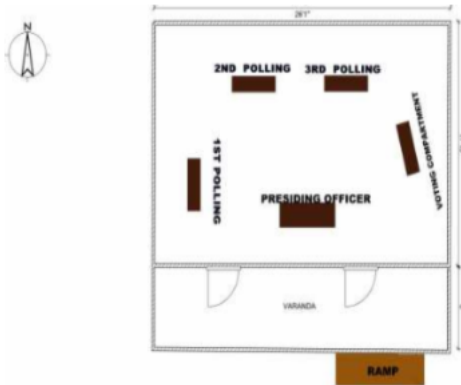

নিৰ্বাচক পঞ্জীয়ন বিষয়াৰ স্বাক্ষৰ

Nazri Naksha

Google Map View

Polling Station Building Front View

ভোটগ্ৰহন কেন্দ্ৰৰ সন্মুখৰ দৃশ্য

Cad View

Key MAP View

1 নাম : ৰিজু মণি বৰা স্বামীৰ নাম : কুশল চন্দ্ৰ বৰা ঘৰ নং : 1 বয়স : 49 লিঙ্গ : মহিলা	BYH3534574 ফটো উপলব্ধ	2 নাম : ধ্ৰুৱজ্যোতি বৰা পিতাৰ নাম : কুশল চন্দ্ৰ বৰা ঘৰ নং : 1 বয়স : 33 লিঙ্গ : পুৰুষ	BYH0158709 ফটো উপলব্ধ	3 নাম : দীপ জ্যোতি বৰা পিতাৰ নাম : কুশল চন্দ্ৰ বৰা ঘৰ নং : 1 বয়স : 31 লিঙ্গ : পুৰুষ	BYH1633358 ফটো উপলব্ধ
4 নাম : অংকুৰ জ্যোতি বৰা পিতাৰ নাম : কুশল চন্দ্ৰ বৰা ঘৰ নং : 1 বয়স : 29 লিঙ্গ : পুৰুষ	BYH0158766 ফটো উপলব্ধ	5 নাম : পূৰ্বলিমা বৰুৱা স্বামীৰ নাম : অংকুৰ জ্যোতি বৰা ঘৰ নং : 1 বয়স : 26 লিঙ্গ : মহিলা	BYH1721703 ফটো উপলব্ধ	6 নাম : বিৰেন হাজাৰী পিতাৰ নাম : মঙ্গল হাজাৰী ঘৰ নং : 2 বয়স : 80 লিঙ্গ : পুৰুষ	BYH3534609 ফটো উপলব্ধ
7 নাম : বনু হাজাৰী স্বামীৰ নাম : বিৰেন হাজাৰী ঘৰ নং : 2 বয়স : 67 লিঙ্গ : মহিলা	BYH3534610 ফটো উপলব্ধ	8 নাম : মানস হাজাৰী পিতাৰ নাম : বিৰেণ হাজাৰী ঘৰ নং : 2 বয়স : 33 লিঙ্গ : পুৰুষ	BYH3534596 ফটো উপলব্ধ	9 নাম : হিৰক জ্যোতি হাজাৰী পিতাৰ নাম : বিপিন হাজাৰী ঘৰ নং : 2 বয়স : 26 লিঙ্গ : পুৰুষ	BYH0215384 ফটো উপলব্ধ
10 নাম : ক্ষীৰ কান্ত হাজাৰী পিতাৰ নাম : মঙ্গল চন্দ্ৰ হাজাৰী ঘৰ নং : 3 বয়স : 89 লিঙ্গ : পুৰুষ	BYH3534621 ফটো উপলব্ধ	11 নাম : জিতেন হাজাৰী পিতাৰ নাম : হেমকান্ত হাজাৰী ঘৰ নং : 3 বয়স : 52 লিঙ্গ : পুৰুষ	BYH3534632 ফটো উপলব্ধ	12 নাম : দিপ্তী ওজা হাজাৰী স্বামীৰ নাম : জিতেন হাজাৰী ঘৰ নং : 3 বয়স : 39 লিঙ্গ : মহিলা	BYH0050856 ফটো উপলব্ধ
R 13 নাম : ভাস্কৰ বৰা পিতাৰ নাম : অনিল বৰা ঘৰ নং : 3 বয়স : 25 লিঙ্গ : পুৰুষ	BYH1721695 ফটো উপলব্ধ	14 নাম : ফনিধৰ হাজাৰী পিতাৰ নাম : হেমকান্ত হাজাৰী ঘৰ নং : 3(ka) বয়স : 47 লিঙ্গ : পুৰুষ	BYH3534654 ফটো উপলব্ধ	15 নাম : দেৱযানি বৰা হাজাৰী স্বামীৰ নাম : ফনিধৰ হাজাৰী ঘৰ নং : 3(ka) বয়স : 40 লিঙ্গ : মহিলা	BYH0193276 ফটো উপলব্ধ
16 নাম : খগেন হাজাৰী পিতাৰ নাম : মঙ্গল হাজাৰী ঘৰ নং : 8 বয়স : 72 লিঙ্গ : পুৰুষ	BYH3534665 ফটো উপলব্ধ	17 নাম : বল হাজাৰী স্বামীৰ নাম : খগেন হাজাৰী ঘৰ নং : 8 বয়স : 65 লিঙ্গ : মহিলা	BYH3534676 ফটো উপলব্ধ	18 নাম : ধৰনী হাজাৰী পিতাৰ নাম : খগেন হাজাৰী ঘৰ নং : 8 বয়স : 42 লিঙ্গ : পুৰুষ	BYH3534687 ফটো উপলব্ধ
19 নাম : পাপৰি হাজাৰী স্বামীৰ নাম : ধৰনী হাজাৰী ঘৰ নং : 8 বয়স : 33 লিঙ্গ : মহিলা	BYH1633347 ফটো উপলব্ধ	20 নাম : দুৰ্লভজ্যোতী ৰাজখোৱা পিতাৰ নাম : উমাকান্ত ৰাজখোৱা ঘৰ নং : 8 গ বয়স : 23 লিঙ্গ : পুৰুষ	BYH0584573 ফটো উপলব্ধ	21 নাম : সৌৰভ ৰাজখোৱা পিতাৰ নাম : ৰমাকান্ত ৰাজখোৱা ঘৰ নং : 8 গ বয়স : 28 লিঙ্গ : পুৰুষ	BYH0250332 ফটো উপলব্ধ
22 নাম : ৰেখামনি ৰাজখোৱা পিতাৰ নাম : উমাকান্ত ৰাজখোৱা ঘৰ নং : 8 গ বয়স : 27 লিঙ্গ : মহিলা	BYH0250282 ফটো উপলব্ধ	23 নাম : উমাকান্ত ৰাজখোৱা পিতাৰ নাম : ভদ্ৰেশ্বৰ ৰাজখোৱা ঘৰ নং : 8 গ বয়স : 62 লিঙ্গ : পুৰুষ	BYH3537404 ফটো উপলব্ধ	24 নাম : মিনতি ভূঞা ৰাজখোৱা স্বামীৰ নাম : উমাকান্ত ৰাজখোৱা ঘৰ নং : 8 গ বয়স : 58 লিঙ্গ : মহিলা	BYH3537415 ফটো উপলব্ধ
25 নাম : খগেশ্বৰ বৰা পিতাৰ নাম : চাকিৰাম বৰা ঘৰ নং : 6 বয়স : 74 লিঙ্গ : পুৰুষ	BYH3534712 ফটো উপলব্ধ	26 নাম : পদমী বৰা স্বামীৰ নাম : খগেশ্বৰ বৰা ঘৰ নং : 6 বয়স : 64 লিঙ্গ : মহিলা	BYH3534723 ফটো উপলব্ধ	27 নাম : লীলাকান্ত বৰা পিতাৰ নাম : খগেশ্বৰ বৰা ঘৰ নং : 6 বয়স : 49 লিঙ্গ : পুৰুষ	BYH3534734 ফটো উপলব্ধ
28 নাম : লক্ষীকান্ত বৰা পিতাৰ নাম : খগেশ্বৰ বৰা ঘৰ নং : 6 বয়স : 48 লিঙ্গ : পুৰুষ	BYH3534745 ফটো উপলব্ধ	29 নাম : লিলি ৰাজখোৱা স্বামীৰ নাম : তনু ৰাজখোৱা ঘৰ নং : 9 বয়স : 70 লিঙ্গ : মহিলা	BYH3534767 ফটো উপলব্ধ	30 নাম : প্ৰদীপ ৰাজখোৱা পিতাৰ নাম : তনুৰাম ৰাজখোৱা ঘৰ নং : 9 বয়স : 53 লিঙ্গ : পুৰুষ	BYH3534778 ফটো উপলব্ধ