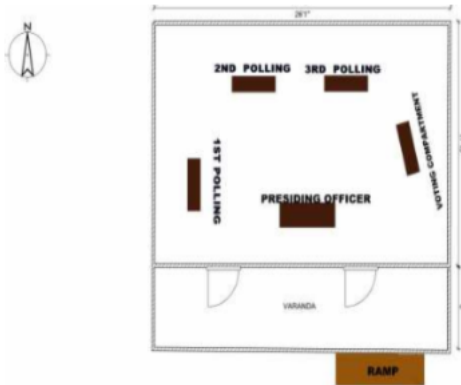

নিৰ্বাচক পঞ্জীয়ন বিষয়াৰ স্বাক্ষৰ

Nazri Naksha

Google Map View

Polling Station Building Front View

ভোটগ্ৰহন কেন্দ্ৰৰ সন্মুখৰ দৃশ্য

Cad View

Key MAP View

1 নাম : তগৰ বৰা পিতাৰ নাম: ভোলোক বৰা ঘৰ নং : 1 বয়স : 67 লিঙ্গ : পুৰুষ	BYH3434568 ফটো উপলব্ধ	2 নাম : লক্ষী বৰা স্বামীৰ নাম: তগৰ বৰা ঘৰ নং : 1 বয়স : 57 লিঙ্গ : মহিলা	BYH3434579 ফটো উপলব্ধ	3 নাম : দীপক বৰা পিতাৰ নাম: তগৰ বৰা ঘৰ নং : 1 বয়স : 40 লিঙ্গ : পুৰুষ	BYH3434580 ফটো উপলব্ধ
4 নাম : বুবুল বৰা পিতাৰ নাম: তগৰ বৰা ঘৰ নং : 1 বয়স : 34 লিঙ্গ : পুৰুষ	BYH0226019 ফটো উপলব্ধ	5 নাম : প্ৰিয়ংকা বৰা স্বামীৰ নাম: বুবুল বৰা ঘৰ নং : 1 বয়স : 24 লিঙ্গ : মহিলা	BYH0433383 ফটো উপলব্ধ	6 নাম : গোলাপ বৰা পিতাৰ নাম: ভোলোক বৰা ঘৰ নং : 2 বয়স : 73 লিঙ্গ : পুৰুষ	BYH3434604 ফটো উপলব্ধ
7 নাম : তুলু বৰা স্বামীৰ নাম: গোলাপ বৰা ঘৰ নং : 2 বয়স : 62 লিঙ্গ : মহিলা	BYH3434615 ফটো উপলব্ধ	8 নাম : জোনমনি বৰা স্বামীৰ নাম: যোগেন বৰা ঘৰ নং : 2 বয়স : 35 লিঙ্গ : মহিলা	BYH3434637 ফটো উপলব্ধ	9 নাম : গনেশ বৰা পিতাৰ নাম: ভোলোক বৰা ঘৰ নং : 3 বয়স : 7 লিঙ্গ : পুৰুষ	BYH3434648 ফটো উপলব্ধ
10 নাম : নিৰ বৰা স্বামীৰ নাম: গনেশ বৰা ঘৰ নং : 3 বয়স : 58 লিঙ্গ : মহিলা	BYH3434659 ফটো উপলব্ধ	11 নাম : তপন বৰা পিতাৰ নাম: গনেশ বৰা ঘৰ নং : 3 বয়স : 37 লিঙ্গ : পুৰুষ	BYH3434660 ফটো উপলব্ধ	12 নাম : তৰুণ বৰা পিতাৰ নাম: ভোলোক বৰা ঘৰ নং : 8 বয়স : 55 লিঙ্গ : পুৰুষ	BYH3434693 ফটো উপলব্ধ
13 নাম : হৰেন বৰা পিতাৰ নাম: ভোলোক বৰা ঘৰ নং : 8 বয়স : 52 লিঙ্গ : পুৰুষ	BYH3434717 ফটো উপলব্ধ	14 নাম : চম্পা বৰা স্বামীৰ নাম: তৰুণ বৰা ঘৰ নং : 8 বয়স : 51 লিঙ্গ : মহিলা	BYH3434706 ফটো উপলব্ধ	15 নাম : জয় কান্ত বৰা পিতাৰ নাম: যোগেশ্বৰ বৰা ঘৰ নং : 5 বয়স : 52 লিঙ্গ : পুৰুষ	BYH3434739 ফটো উপলব্ধ
16 নাম : মনি বৰা স্বামীৰ নাম: জয় বৰা ঘৰ নং : 5 বয়স : 37 লিঙ্গ : মহিলা	BYH3434740 ফটো উপলব্ধ	17 নাম : ৰাজ বৰা পিতাৰ নাম: জয় বৰা ঘৰ নং : 5 বয়স : 23 লিঙ্গ : পুৰুষ	YXH0121400 ফটো উপলব্ধ	18 নাম : ললিত বৰা পিতাৰ নাম: নূমল বৰা ঘৰ নং : 6 বয়স : 39 লিঙ্গ : পুৰুষ	BYH0571810 ফটো উপলব্ধ
19 নাম : মালা দাস বৰা স্বামীৰ নাম: ললিত বৰা ঘৰ নং : 6 বয়স : 34 লিঙ্গ : মহিলা	BYH0419242 ফটো উপলব্ধ	20 নাম : কমল বৰা পিতাৰ নাম: হৰধৰ বৰা ঘৰ নং : 9 বয়স : 64 লিঙ্গ : পুৰুষ	BYH3434773 ফটো উপলব্ধ	21 নাম : স্বৰ্ণ বৰা স্বামীৰ নাম: কমল বৰা ঘৰ নং : 9 বয়স : 56 লিঙ্গ : মহিলা	BYH3434784 ফটো উপলব্ধ
22 নাম : ৰাজীৱ বৰা পিতাৰ নাম: কমল বৰা ঘৰ নং : 9 বয়স : 29 লিঙ্গ : পুৰুষ	BYH0250068 ফটো উপলব্ধ	23 নাম : ৰবিৰাম বৰা পিতাৰ নাম: হৰধৰ বৰা ঘৰ নং : 9 বয়স : 62 লিঙ্গ : পুৰুষ	BYH3434808 ফটো উপলব্ধ	24 নাম : হিৰন বৰা স্বামীৰ নাম: ৰবি ৰাম বৰা ঘৰ নং : 9 বয়স : 59 লিঙ্গ : মহিলা	BYH1633176 ফটো উপলব্ধ
25 নাম : বিশ্বজিত বৰা পিতাৰ নাম: ৰবিৰাম বৰা ঘৰ নং : 9 বয়স : 32 লিঙ্গ : পুৰুষ	BYH1672602 ফটো উপলব্ধ	26 নাম : দীপিকা ভূঞা বৰা স্বামীৰ নাম: বিশ্বজিৎ বৰা ঘৰ নং : 9 বয়স : 25 লিঙ্গ : মহিলা	BYH0573048 ফটো উপলব্ধ	27 নাম : নোমল বৰা পিতাৰ নাম: হৰধৰ বৰা ঘৰ নং : 10 বয়স : 59 লিঙ্গ : পুৰুষ	BYH3434819 ফটো উপলব্ধ
28 নাম : বিনীতা বৰা স্বামীৰ নাম: নোমল বৰা ঘৰ নং : 10 বয়স : 47 লিঙ্গ : মহিলা	BYH3434820 ফটো উপলব্ধ	29 নাম : সঞ্জীৱ বৰা বৰা পিতাৰ নাম: নোমল বৰা ঘৰ নং : 10 বয়স : 31 লিঙ্গ : পুৰুষ	BYH1632946 ফটো উপলব্ধ	30 নাম : মিনেশ্বৰী শইকীয়া স্বামীৰ নাম: দয়্যাবাম শইকীয়া ঘৰ নং : 11 বয়স : 77 লিঙ্গ : মহিলা	BYH3434831 ফটো উপলব্ধ