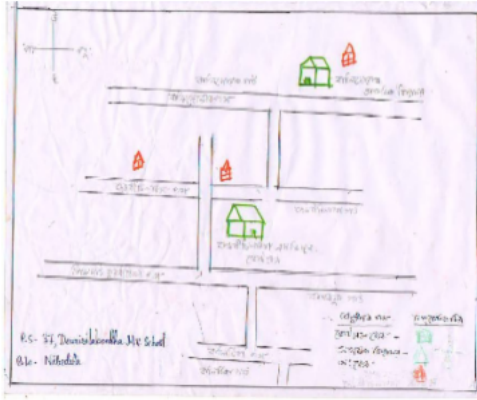

নিৰ্বাচক পঞ্জীয়ন বিষয়াৰ স্বাক্ষৰ

Nazri Naksha

Google Map View

Polling Station Building Front View

ভোটগ্ৰহন কেন্দ্ৰৰ সন্মুখৰ দৃশ্য

Cad View

Key MAP View

1 নাম : তগৰ বৰা পিতাৰ নাম: ভোলোক বৰা ঘৰ নং : 1 বয়স : 67 লিঙ্গ : পুৰুষ	BYH3434568 ফটো উপলব্ধ	2 নাম : লক্ষী বৰা স্বামীৰ নাম: তগৰ বৰা ঘৰ নং : 1 বয়স : 57 লিঙ্গ : মহিলা	BYH3434579 ফটো উপলব্ধ	3 নাম : দীপক বৰা পিতাৰ নাম: তগৰ বৰা ঘৰ নং : 1 বয়স : 40 লিঙ্গ : পুৰুষ	BYH3434580 ফটো উপলব্ধ
4 নাম : বুবুল বৰা পিতাৰ নাম: তগৰ বৰা ঘৰ নং : 1 বয়স : 34 লিঙ্গ : পুৰুষ	BYH0226019 ফটো উপলব্ধ	5 নাম : প্ৰিয়ংকা বৰা স্বামীৰ নাম: বুবুল বৰা ঘৰ নং : 1 বয়স : 24 লিঙ্গ : মহিলা	BYH0433383 ফটো উপলব্ধ	6 নাম : গোলাপ বৰা পিতাৰ নাম: ভোলোক বৰা ঘৰ নং : 2 বয়স : 73 লিঙ্গ : পুৰুষ	BYH3434604 ফটো উপলব্ধ
7 নাম : তুলু বৰা স্বামীৰ নাম: গোলাপ বৰা ঘৰ নং : 2 বয়স : 62 লিঙ্গ : মহিলা	BYH3434615 ফটো উপলব্ধ	8 নাম : জোনমনি বৰা স্বামীৰ নাম: যোগেন বৰা ঘৰ নং : 2 বয়স : 35 লিঙ্গ : মহিলা	BYH3434637 ফটো উপলব্ধ	9 নাম : গনেশ বৰা পিতাৰ নাম: ভোলোক বৰা ঘৰ নং : 3 বয়স : 7 লিঙ্গ : পুৰুষ	BYH3434648 ফটো উপলব্ধ
10 নাম : নিৰ বৰা স্বামীৰ নাম: গনেশ বৰা ঘৰ নং : 3 বয়স : 58 লিঙ্গ : মহিলা	BYH3434659 ফটো উপলব্ধ	11 নাম : তপন বৰা পিতাৰ নাম: গনেশ বৰা ঘৰ নং : 3 বয়স : 37 লিঙ্গ : পুৰুষ	BYH3434660 ফটো উপলব্ধ	12 নাম : তৰুণ বৰা পিতাৰ নাম: ভোলোক বৰা ঘৰ নং : 8 বয়স : 55 লিঙ্গ : পুৰুষ	BYH3434693 ফটো উপলব্ধ
13 নাম : হৰেন বৰা পিতাৰ নাম: ভোলোক বৰা ঘৰ নং : 8 বয়স : 52 লিঙ্গ : পুৰুষ	BYH3434717 ফটো উপলব্ধ	14 নাম : চম্পা বৰা স্বামীৰ নাম: তৰুণ বৰা ঘৰ নং : 8 বয়স : 51 লিঙ্গ : মহিলা	BYH3434706 ফটো উপলব্ধ	15 নাম : জয় কান্ত বৰা পিতাৰ নাম: যোগেশ্বৰ বৰা ঘৰ নং : 5 বয়স : 52 লিঙ্গ : পুৰুষ	BYH3434739 ফটো উপলব্ধ
16 নাম : মনি বৰা স্বামীৰ নাম: জয় বৰা ঘৰ নং : 5 বয়স : 37 লিঙ্গ : মহিলা	BYH3434740 ফটো উপলব্ধ	17 নাম : ৰাজ বৰা পিতাৰ নাম: জয় বৰা ঘৰ নং : 5 বয়স : 23 লিঙ্গ : পুৰুষ	YXH0121400 ফটো উপলব্ধ	18 নাম : ললিত বৰা পিতাৰ নাম: নূমল বৰা ঘৰ নং : 6 বয়স : 39 লিঙ্গ : পুৰুষ	BYH0571810 ফটো উপলব্ধ
19 নাম : মালা দাস বৰা স্বামীৰ নাম: ললিত বৰা ঘৰ নং : 6 বয়স : 34 লিঙ্গ : মহিলা	BYH0419242 ফটো উপলব্ধ	20 নাম : কমল বৰা পিতাৰ নাম: হৰধৰ বৰা ঘৰ নং : 9 বয়স : 64 লিঙ্গ : পুৰুষ	BYH3434773 ফটো উপলব্ধ	21 নাম : স্বৰ্ণ বৰা স্বামীৰ নাম: কমল বৰা ঘৰ নং : 9 বয়স : 56 লিঙ্গ : মহিলা	BYH3434784 ফটো উপলব্ধ
22 নাম : ৰাজীৱ বৰা পিতাৰ নাম: কমল বৰা ঘৰ নং : 9 বয়স : 29 লিঙ্গ : পুৰুষ	BYH0250068 ফটো উপলব্ধ	23 নাম : ৰবিৰাম বৰা পিতাৰ নাম: হৰধৰ বৰা ঘৰ নং : 9 বয়স : 62 লিঙ্গ : পুৰুষ	BYH3434808 ফটো উপলব্ধ	24 নাম : হিৰন বৰা স্বামীৰ নাম: ৰবি ৰাম বৰা ঘৰ নং : 9 বয়স : 59 লিঙ্গ : মহিলা	BYH1633176 ফটো উপলব্ধ
25 নাম : বিশ্বজিত বৰা পিতাৰ নাম: ৰবিৰাম বৰা ঘৰ নং : 9 বয়স : 32 লিঙ্গ : পুৰুষ	BYH1672602 ফটো উপলব্ধ	26 নাম : দীপিকা ভূঞা বৰা স্বামীৰ নাম: বিশ্বজিৎ বৰা ঘৰ নং : 9 বয়স : 25 লিঙ্গ : মহিলা	BYH0573048 ফটো উপলব্ধ	27 নাম : নোমল বৰা পিতাৰ নাম: হৰধৰ বৰা ঘৰ নং : 10 বয়স : 59 লিঙ্গ : পুৰুষ	BYH3434819 ফটো উপলব্ধ
28 নাম : বিনীতা বৰা স্বামীৰ নাম: নোমল বৰা ঘৰ নং : 10 বয়স : 47 লিঙ্গ : মহিলা	BYH3434820 ফটো উপলব্ধ	29 নাম : সঞ্জীৱ বৰা বৰা পিতাৰ নাম: নোমল বৰা ঘৰ নং : 10 বয়স : 31 লিঙ্গ : পুৰুষ	BYH1632946 ফটো উপলব্ধ	30 নাম : মিনেশ্বৰী শইকীয়া স্বামীৰ নাম: দয়্যাবাম শইকীয়া ঘৰ নং : 11 বয়স : 77 লিঙ্গ : মহিলা	BYH3434831 ফটো উপলব্ধ